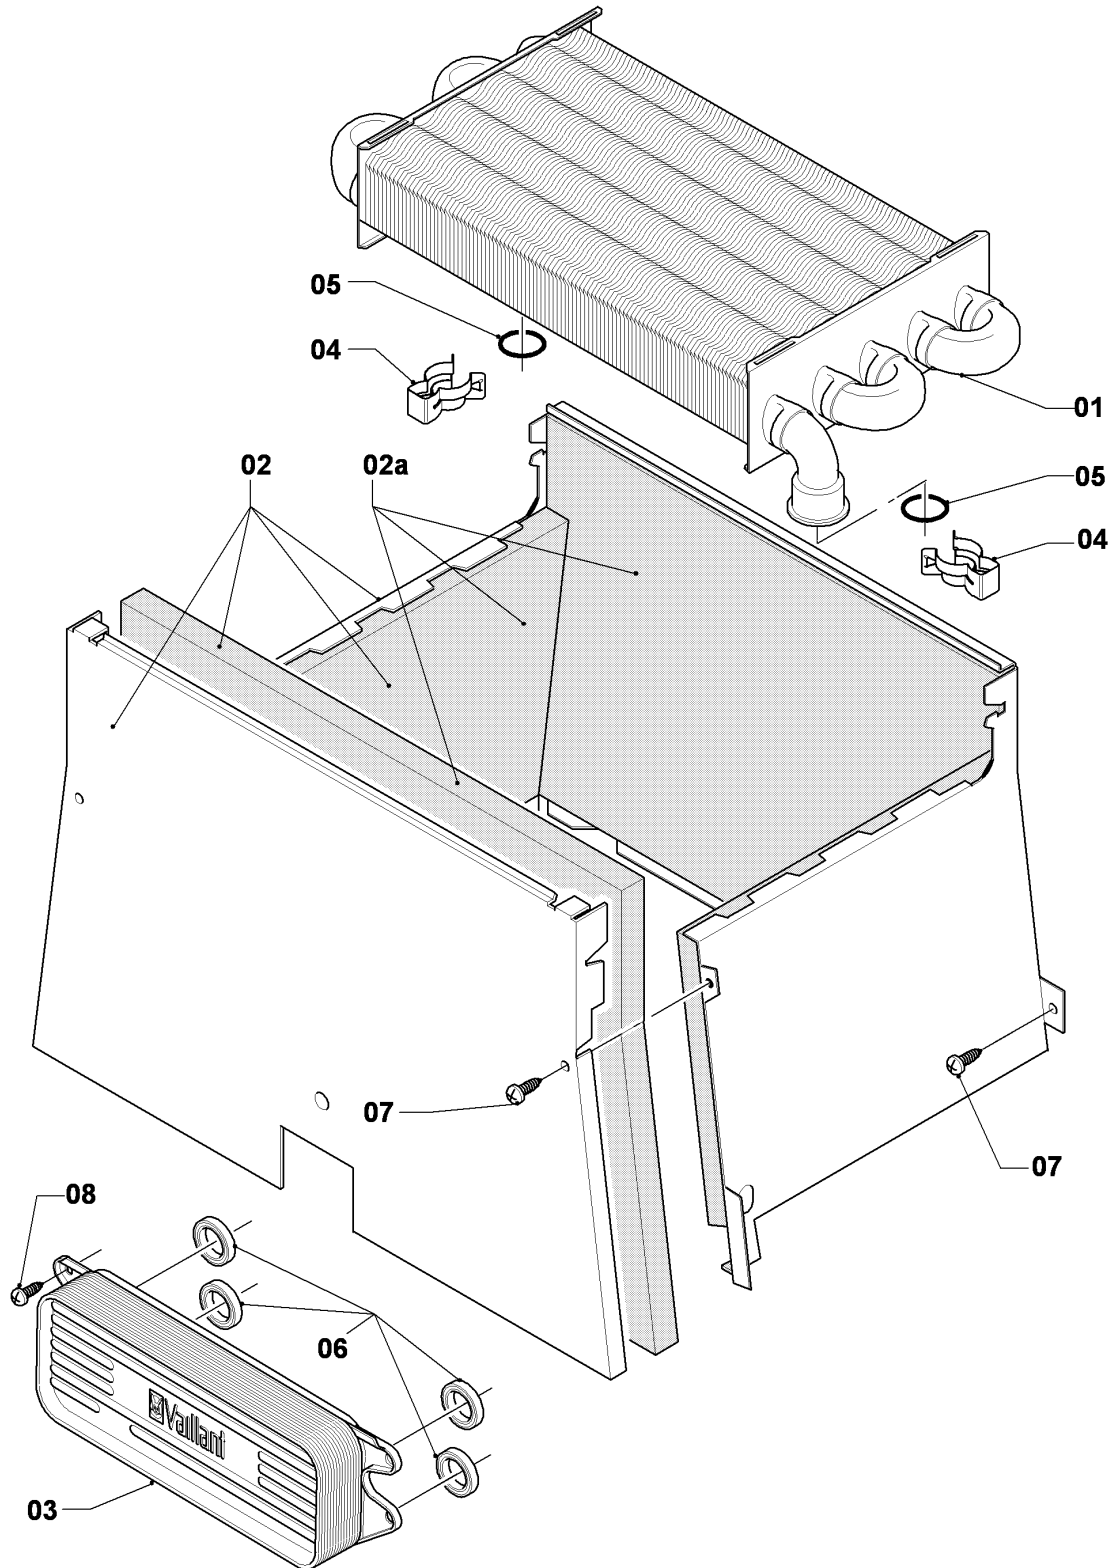

Газовые настенные котлы Atmo VU, VUW

VUW 240/5-5

06 - Теплообменник

02 - 06 - 051.01

Газовые настенные котлы Atmo VU, VUW

VUW 240/5-5

06 - Теплообменник

Поз.	Артикульный номер	Описание	Указание, замечание
01	0020019994	Теплообменник 92 ламели	VUW 240/5-5, с поз. 04, 05
02	0020039070	Огневая шахта	VUW 240/5-5, с поз. 07
02a	0020082190	Изоляция, компл.	VUW 240/5-5
03	0020038572	Теплообменник ГВС (U-компл.)	VUW 240/5-5, с поз. 06, 08
04	219621	Клеммный зажим, первичный теплообменник(10 шт.)	
05	981151	Уплотнительное кольцо (10 шт.)	
06	178969	Прокладка, Тип-С (10 Шт.)	
07	0020136643	Винт (10 шт.)	
08	178968	Винт (10 шт.)