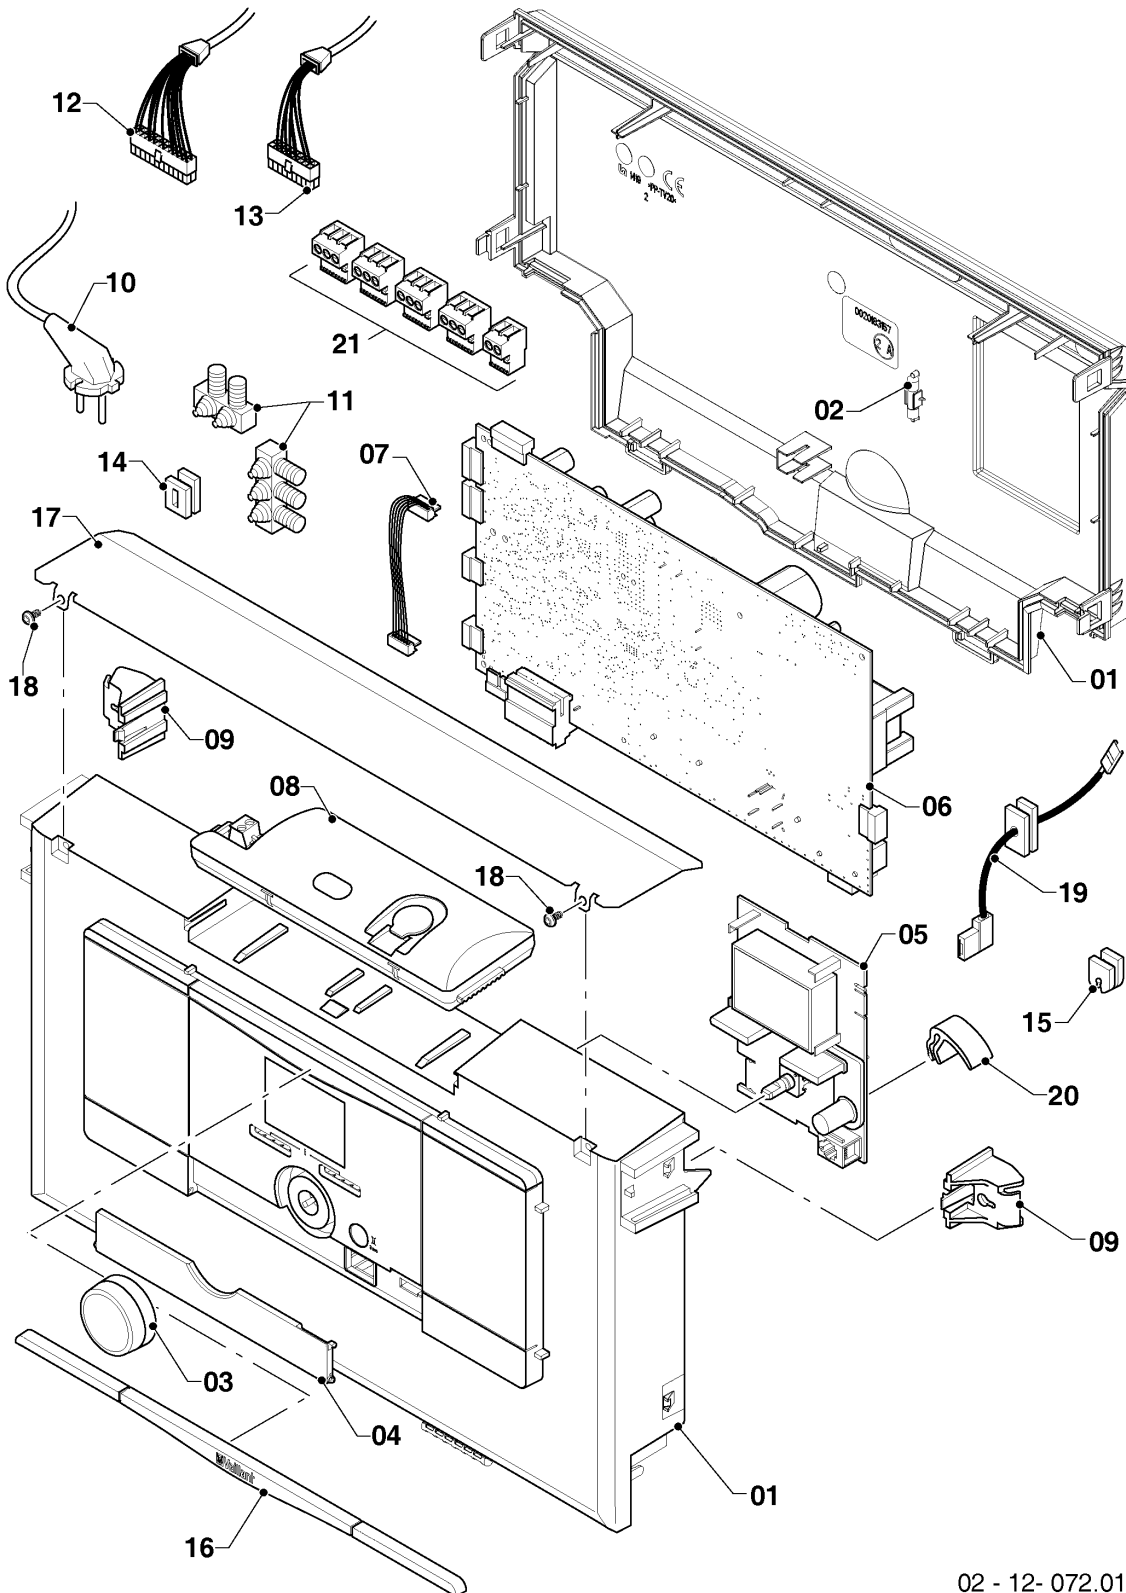

Газовые настенные котлы Atmo VU, VUW

VUW 240/5-5

12 - Блок электроники

02 - 12- 072.01

Газовые настенные котлы Atmo VU, VUW

VUW 240/5-5

12 - Блок электроники

Поз.	Артикульный номер	Описание	Указание, замечание
01	0020216296	Корпус, передняя часть (plus)	VUW 240/5-5, с поз. 02, 03, 04, 16
02	0020067507	Предохранитель 2,0 А Т2Н (10 шт.)	
03	0020213174	Кнопка	
04	0020216972	Крышка (набор)	
05	0020202560	Дисплей (плюс)	VUW 240/5-5
06	0020202559	Плата управления	
07	0020136630	Кабель, Дисплей	
08	-	-	беспроводной термостат (Принадлежность, как запчасть недоступен)
09	0020200703	Дистанционная проставка	
10	0020200688	Кабельный жгут	только для TR
10	0020210121	Кабель	только для SEE
11	078533	кабельный зажим, компл.	
12	0020216294	Кабельный жгут	VUW 240/5-5
13	0020200714	Кабельный жгут	VUW 240/5-5
14	0020210117	Заглушка	
15	078533	кабельный зажим, компл.	
16	0020216303	Крышка	VUW 240/5-5
17	0020210118	Крышка	
18	0020207152	Винт (10 шт.)	
19	0020197541	Кабель	
20	0020216997	Дистанционная проставка	
21	0020136646	Штекерный разъем, ProE (Компл.)	вкл. зелёный штекер для сетевого подключения