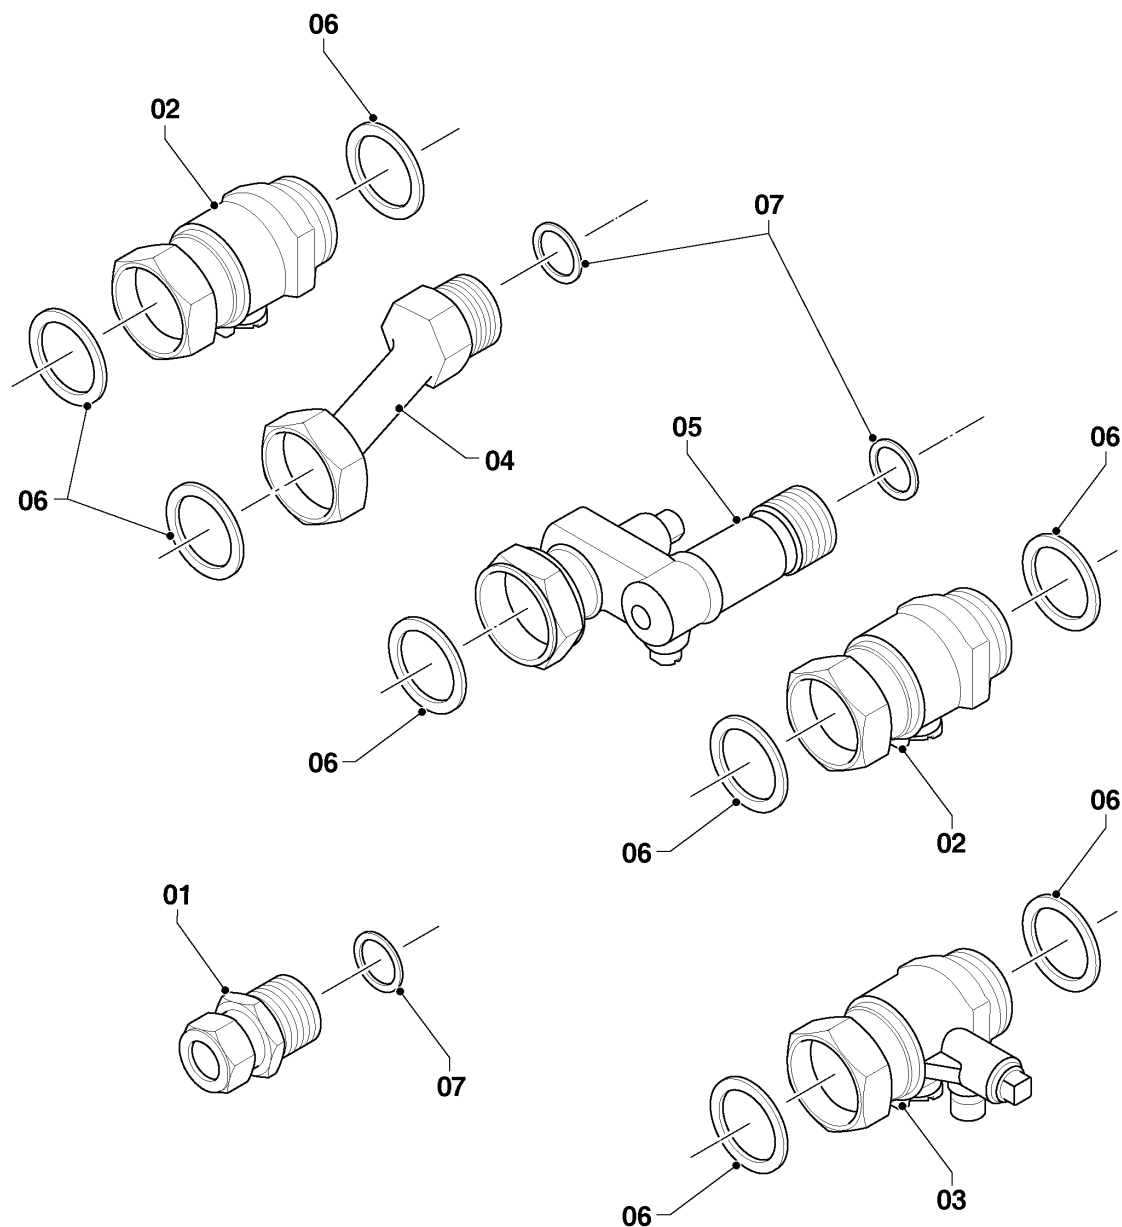

Газовые настенные котлы Atmo VU, VUW

VUW 240/5-5

08b - Принадлежности для подключения

02 - 08 - 220

Газовые настенные котлы Atmo VU, VUW

VUW 240/5-5

08b - Принадлежности для подключения

Поз.	Артикульный номер	Описание	Указание, замечание
01	0020216971	Обжимное соединение	
02	0020221260	Сервисный кран	с поз. 06
03	0020057433	Вентиль	с поз. 06
04	0020221261	Деталь подключения	с поз. 06
05	0020234870	Вентиль	с поз. 06, 07
06	981140	Уплотнение 3/4 (10 шт.)	
07	981142	Уплотняющее кольцо (10 шт.)