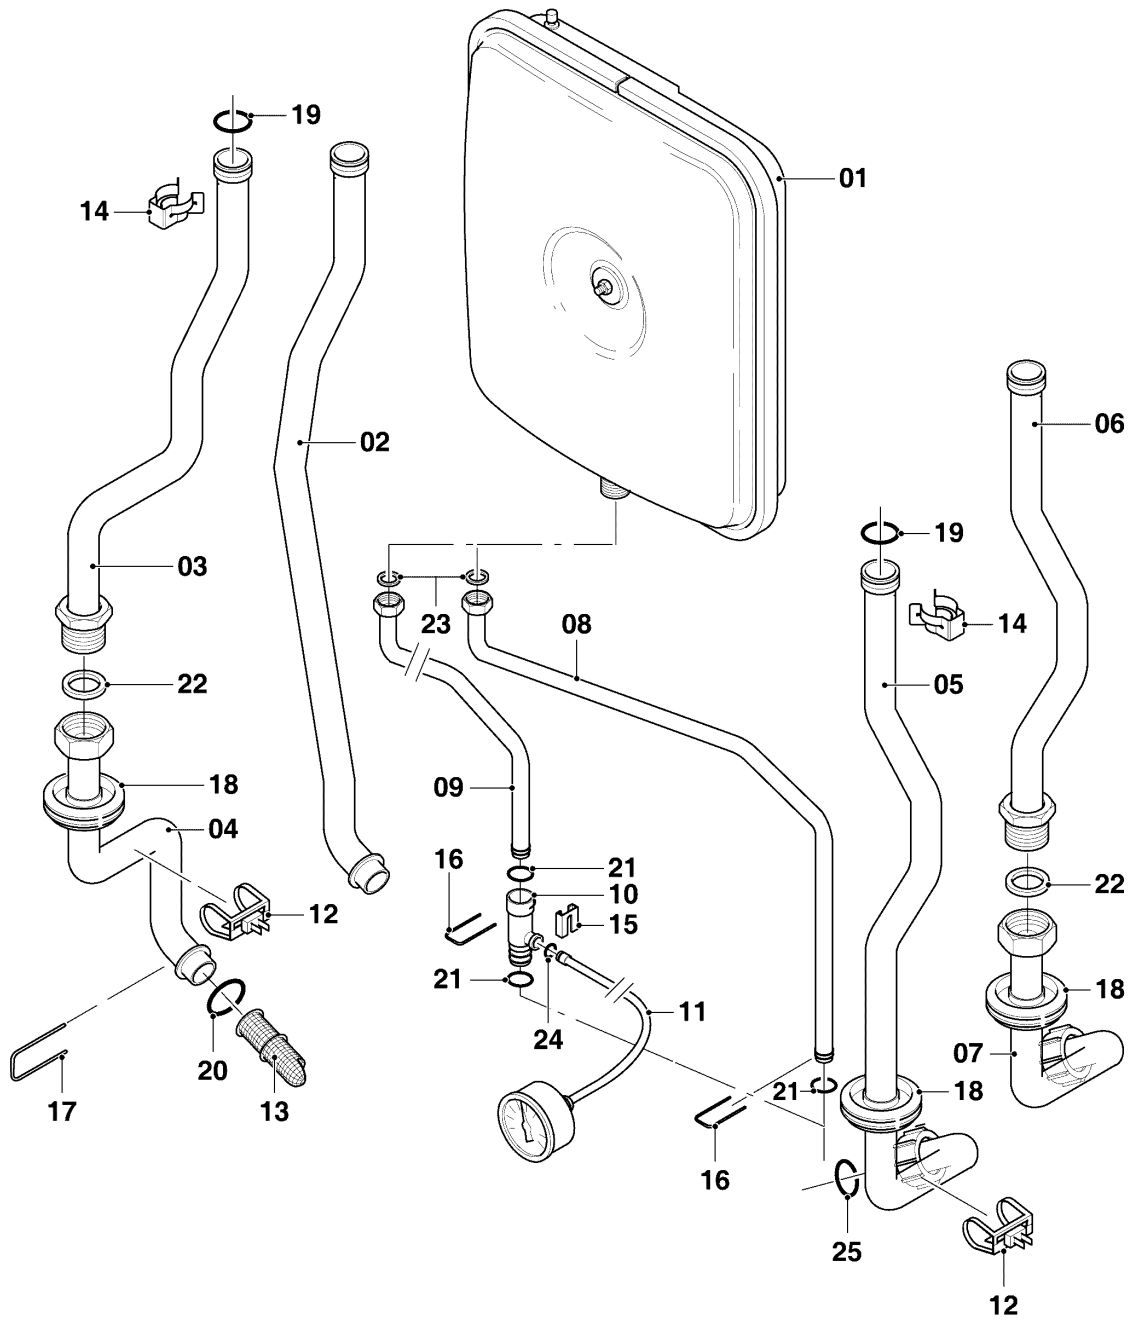

Газовые настенные котлы Atmo VU, VUW

VUW 240/5-5

08b - Гидравлические части

02-08-142.02

Газовые настенные котлы Atmo VU, VUW

VUW 240/5-5

08b - Гидравлические части

Поз.	Артикульный номер	Описание	Указание, замечание
01	181057	Расширительный бак 10 л.	VUW 240/5-5
02	0020041917	Труба, первичный теплообменник, левая, 24 кВт атмо	VUW 240/5-5, с поз. 14, 17, 19, 20
03	-	-	Не для этого аппарата
04	-	-	Не для этого аппарата
05	0020041925	Труба, первичный теплообменник, правая, 24 кВт атмо	VUW 240/5-5, с поз. 14, 19, 25
06	-	-	Не для этого аппарата
07	-	-	Не для этого аппарата
08	0020041914	Труба, расширит. Бак, длинная	с поз. 16, 21, 23
09	0020041915	Труба, расширит. Бак, короткая	с поз. 16, 21, 23
10	0020023812	Адаптер, манометр 10/10	с поз. 15, 16, 21, 24
11	101271	Манометр	с поз. 15, 24
12	0020068120	Датчик (NTC 19 мм)	
13	179030	Сетка	с поз. 17, 20
14	219621	Клеммный зажим, первичный теплообменник(10 шт.)	
15	0020107709	Держатель	не для TR
16	0020107694	Скоба (5 шт.)	
17	178992	Скоба (10 шт.)	
18	-	-	Не для этого аппарата
19	981151	Уплотнительное кольцо (10 шт.)	
20	193537	Уплотнительное кольцо (10 шт.)	
21	178993	Уплотнительное кольцо(10 шт.)	
22	-	-	Не для этого аппарата
23	981149	Уплотняющее кольцо (10 шт.)	
24	981155	Уплотнительное кольцо (10 шт.)	не для TR