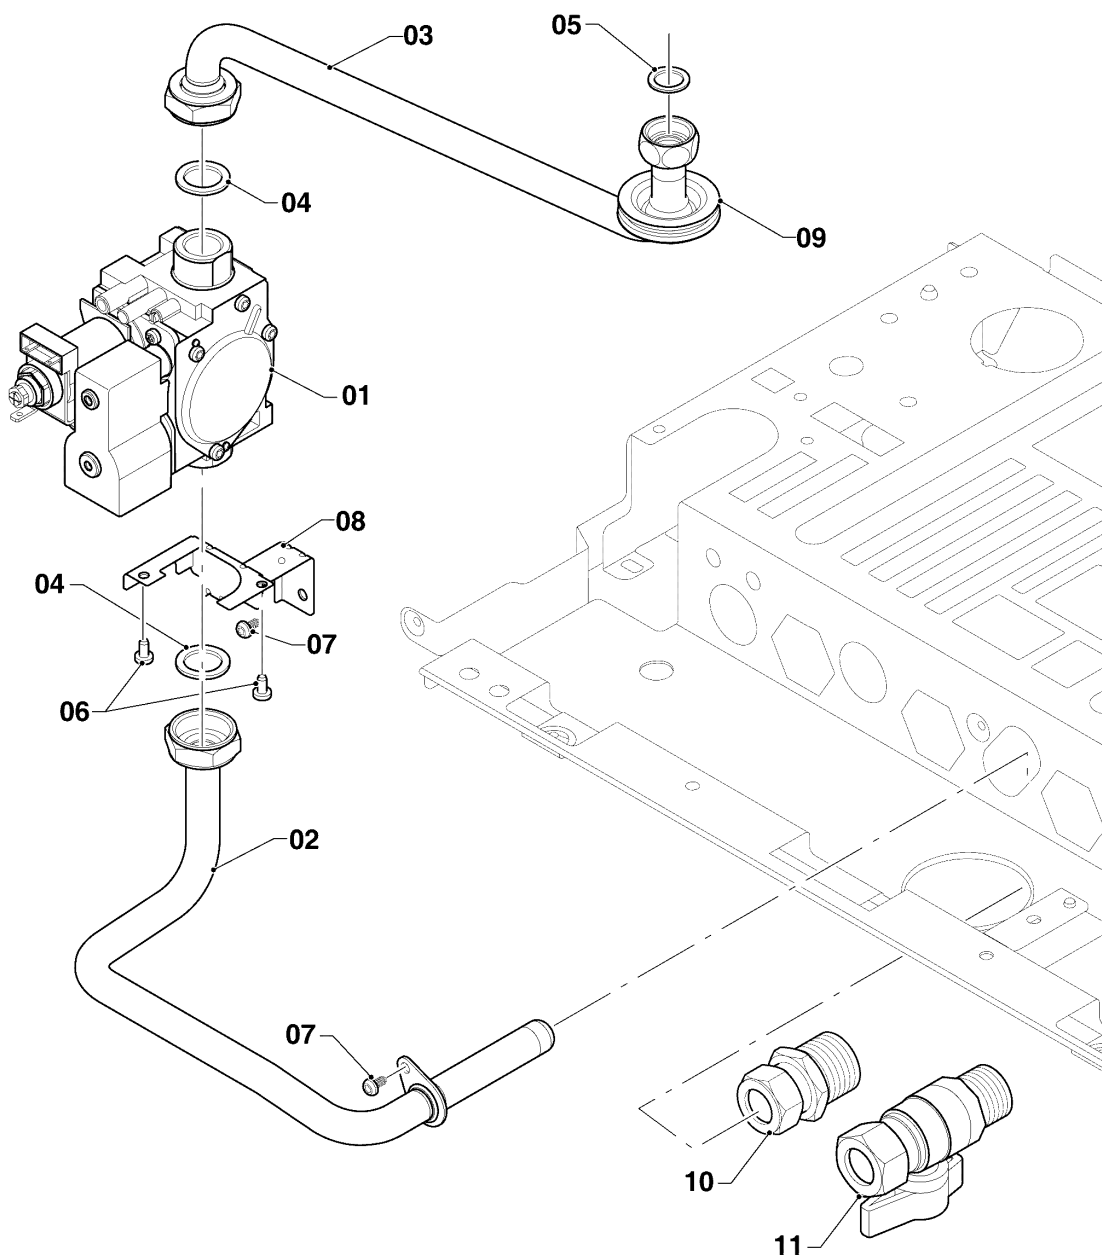

Газовые настенные котлы Atmo VU, VUW

VUW 240/5-5

05 - Газовая арматура

02 - 05 - 032

Газовые настенные котлы Atmo VU, VUW

VUW 240/5-5

05 - Газовая арматура

Поз.	Артикульный номер	Описание	Указание, замечание
00	0020202406	Комплект переналадки, Н -> PB (30мБар)	На сжиженный газ P (HR, MK, RU, SQ, SRB, UA), не показан
00	0020199906	Комплект переналадки, Н -> PB (30мБар)	На сжиженный газ P (AR, IL, IR, TR), не показан
00	0020202409	Комплект переналадки, PB -> Н (13/20мБар)	на природный газ, не показан
01	0020200723	Газовый клапан	с поз. 04
02	0020200691	Газовая труба	с поз.04, 07
03	0020200707	Газовая труба	с поз. 04, 05
04	981140	Уплотнение 3/4 (10 шт.)	
05	981142	Уплотняющее кольцо (10 шт.)	
06	108628	Винт (10 шт.)	
07	0020136643	Винт (10 шт.)	
08	0020200700	Держатель	с поз. 06, 07
09	-	-	Не для этого аппарата
10	0020216971	Обжимное соединение	
11	-	-	Не для этого аппарата