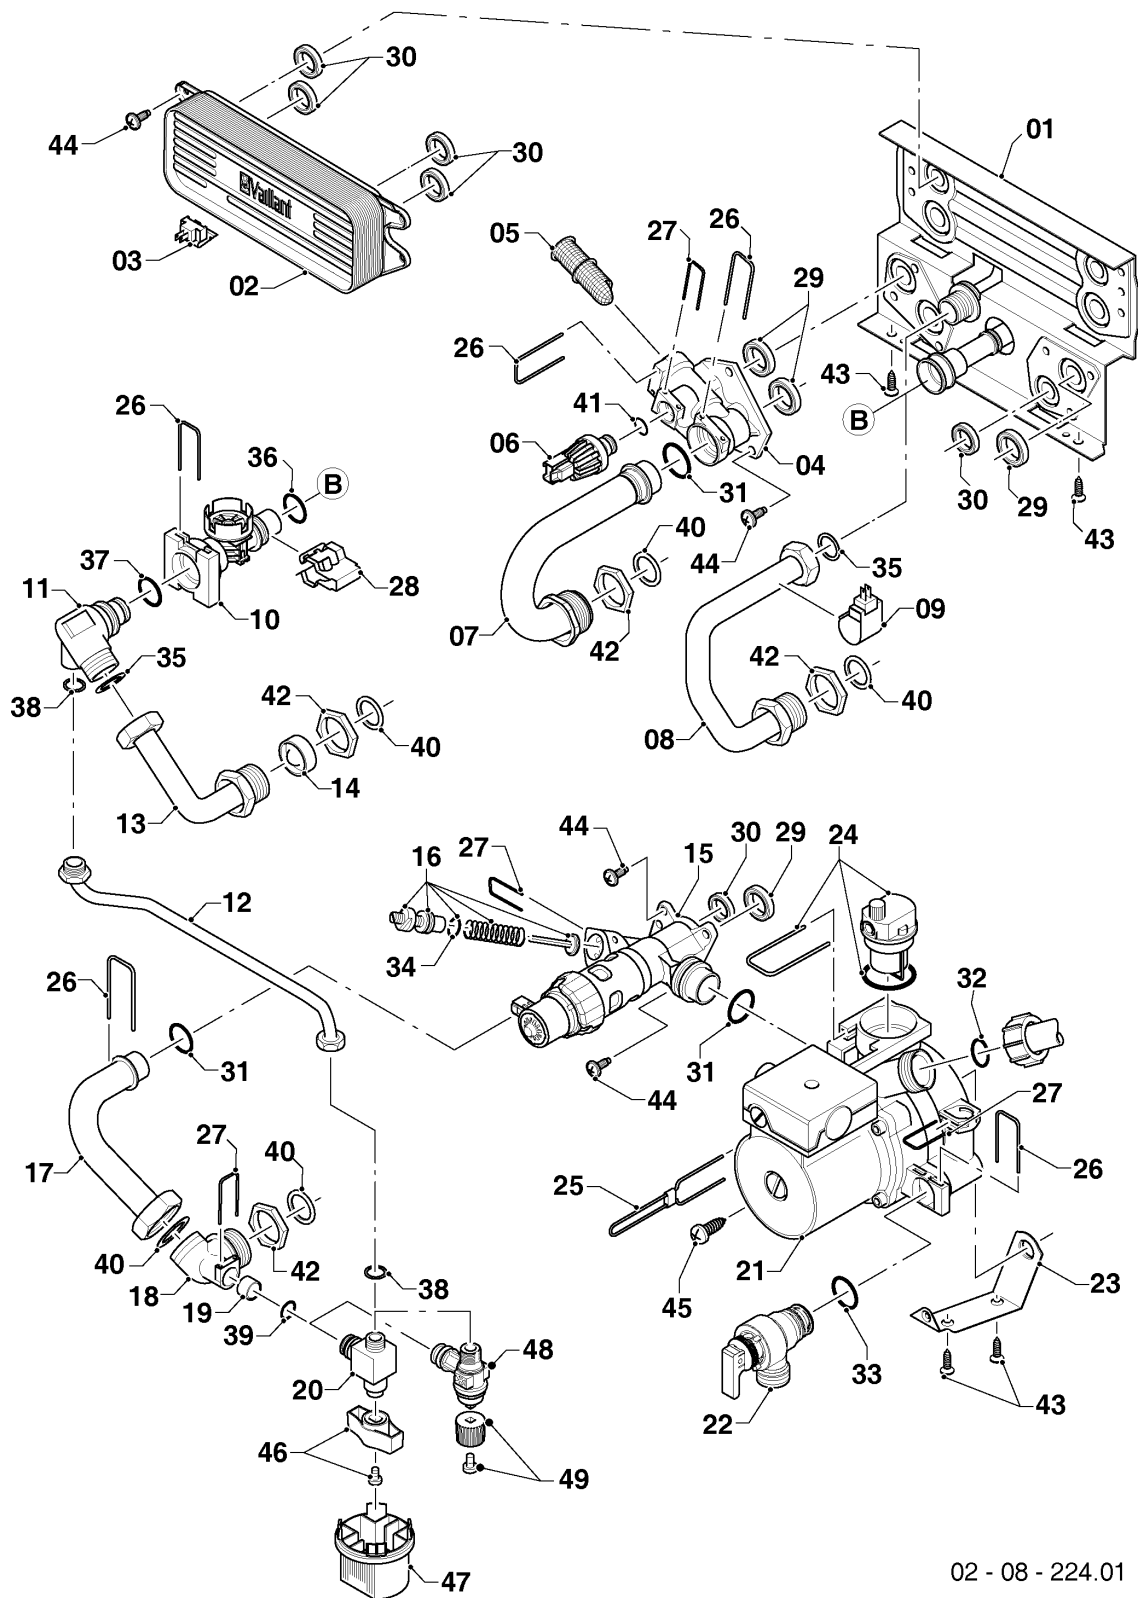

Газовые настенные котлы Atmo VU, VUW

VUW 240/5-5

08а - Гидравлические части

02 - 08 - 224.01

Газовые настенные котлы Atmo VU, VUW

VUW 240/5-5

08a - Гидравлические части

Поз.	Артикульный номер	Описание	Указание, замечание
01	178965	Гидроблок	с поз. 28,29,30,31,35,36,40,43,44
02	0020038572	Теплообменник ГВС (У-компл.)	VUW 240/5-5, с поз. 30, 44
03	103430	NTC-Датчик	
04	179031	Подключение, Подача (Пластмасса)	только для RU,UA,VE-RU, с поз. 05,26,27,29,31,41,44
04	0020140559	Подключение, Подача (Пластмасса)	только для SEE-INT,TR,AR,IR, с поз. 05,26,27,29,31,41,44
05	179030	Сетка	с поз. 26, 31
06	0020059717	Датчик, датчик давления воды	с поз. 27, 41
07	179033	Труба,	с поз. 31, 40, 42
08	179034	Труба, подающая линия	с поз. 35, 40, 42
09	103429	NTC-Датчик	
10	178988	Датчик протока	с поз. 26, 28, 36, 37
11	0020018067	Деталь подключения	с поз. 26, 35, 37, 38
12	0020018066	Труба, воздухоотвод.	с поз.38
13	179037	Труба,	с поз. 14, 35, 40, 42
14	074514	Сетка	
15	0020132683	Приоритетный переключающий клапан, Смешение	только для RU,UA,VE-RU, с поз. 16,26,27,29,30,31,44
15	0020020015	Приоритетный переключающий клапан, пластмасса	только для SEE-INT,TR,AR,IR, с поз. 16,26,27,29,30,31,44
16	178980	Байпас	с поз. 27
17	179036	Труба,	с поз. 31, 40
18	0020018068	Подключение, с местом для измерений	с поз. 39, 40, 42
19	0020018064	Вентиль, обратный клапан	
20	0020018065	Вентиль	с поз. 38, 39, 46
21	0020213167	Насос	с поз. 23,24,26,27,31,32,33,43,45
22	178985	Предохранительный клапан 3 Бар	с поз. 26, 33
23	178984	Держатель	с поз. 43, 45
24	104521	Воздухоотводчик	
25	178981	Скоба