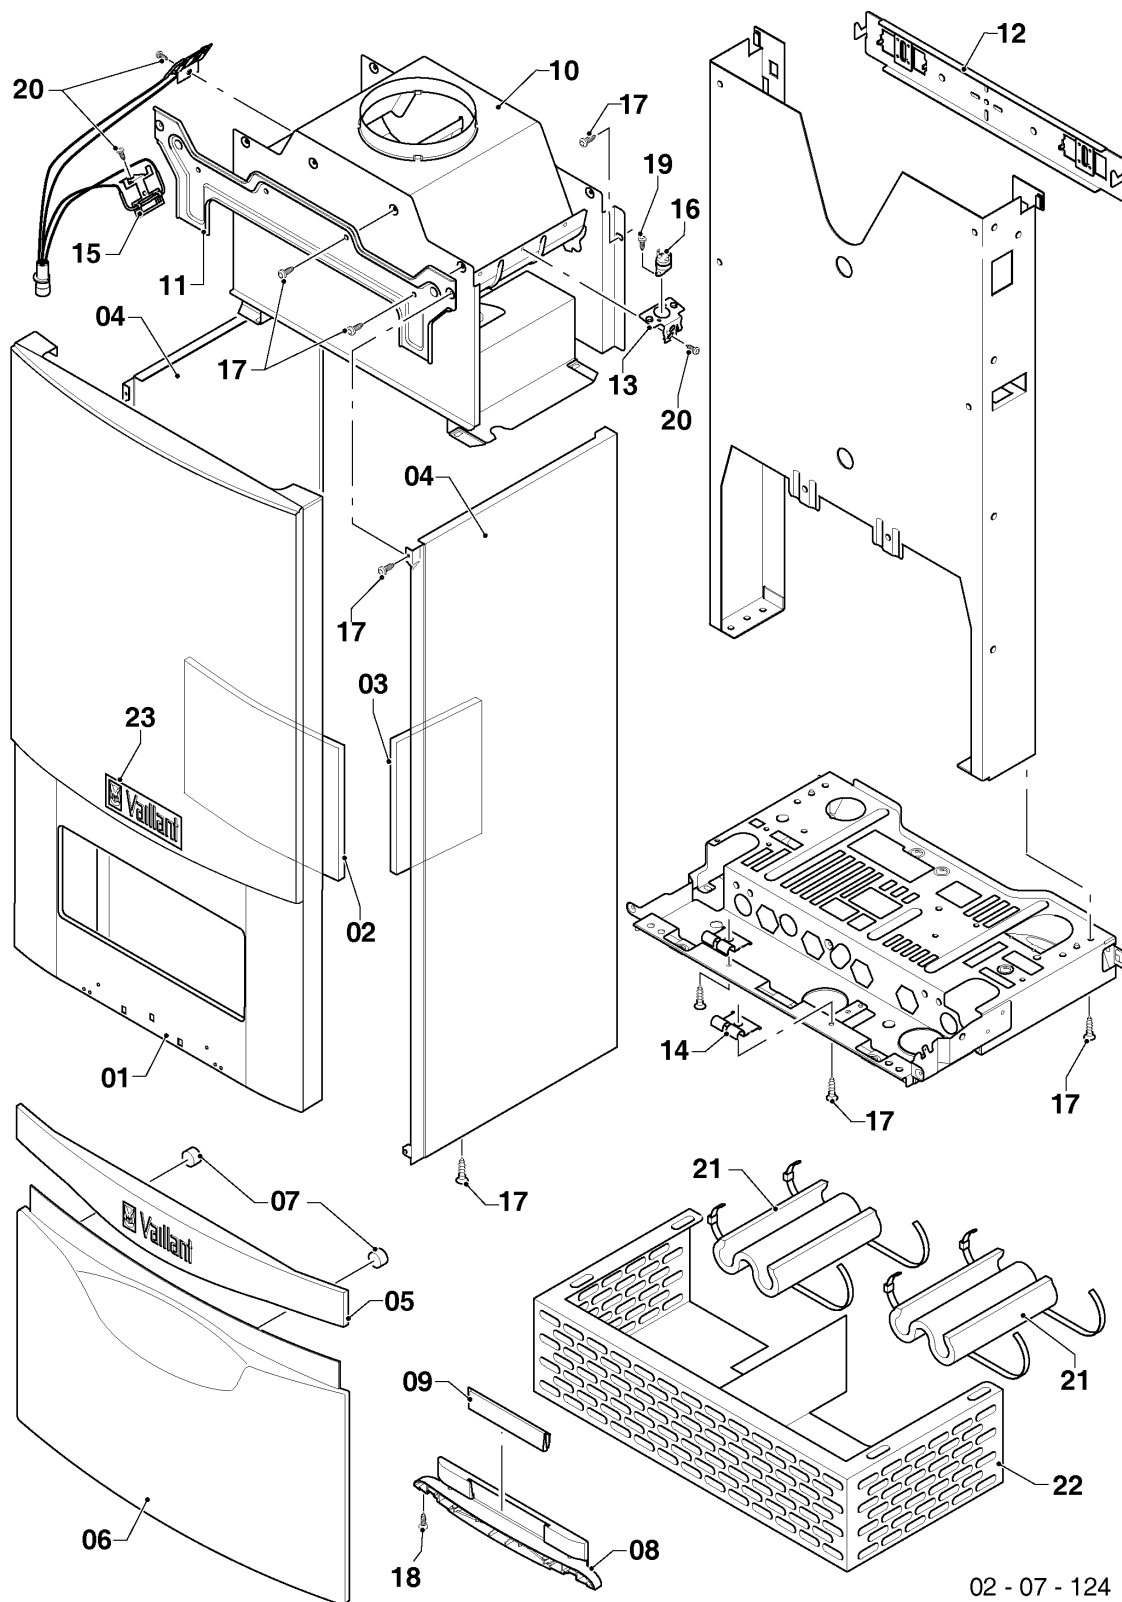

Газовые настенные котлы Atmo VU, VUW

VUW 240/5-5

07 - Детали облицовки

02 - 07 - 124

Газовые настенные котлы Atmo VU, VUW

VUW 240/5-5

07 - Детали облицовки

Поз.	Артикульный номер	Описание	Указание, замечание
01	0020200693	Облицовка	VUW 240/5-5, с поз. 02, 17
02	0020216996	Изоляция	VUW 240/5-5
03	0020216974	Изоляция	
04	0020039074	Боковой лист	с поз. 17
05	0020144609	Ручка	VUW 240/5-5, с поз. 07
06	0020200695	Крышка декоративная	VUW 240/5-5, с поз. 05, 07, 08, 18
07	0020068136	Магнит, компл. из 2 шт.	VUW 240/5-5
08	0020144595	Шарнир	VUW 240/5-5, с поз. 18
09	0020210120	Логотип, невыпуклый	VUW 240/5-5
10	0020216968	Предохранитель тяги	VUW 240/5-5, с поз. 17, 20
11	0020210119	Держатель	с поз. 17
12	0020039072	Держатель, аппарат	
13	0020200701	Держатель	с поз. 19 Этот артикул более не доступен.
14	0020144611	Держатель, Блок электроники (2шт.)	с поз. 17
15	0020039083	Датчик, Датчик отходящих газов	с поз. 20
16	0020200720	Датчик	VUW 240/5-5
17	0020136643	Винт (10 шт.)	
18	193538	Винт (10 шт.)	VUW 240/5-5
19	0020207152	Винт (10 шт.)	
20	108542	Винт (10 шт.)	
21	076629	Изоляция до -10°C, компл. из 2 шт.	только балконная версия
22	0020039085	Крышка, защита от ветра	только балконная версия
23	-	-	VUW 240/5-5, не для этих аппаратов