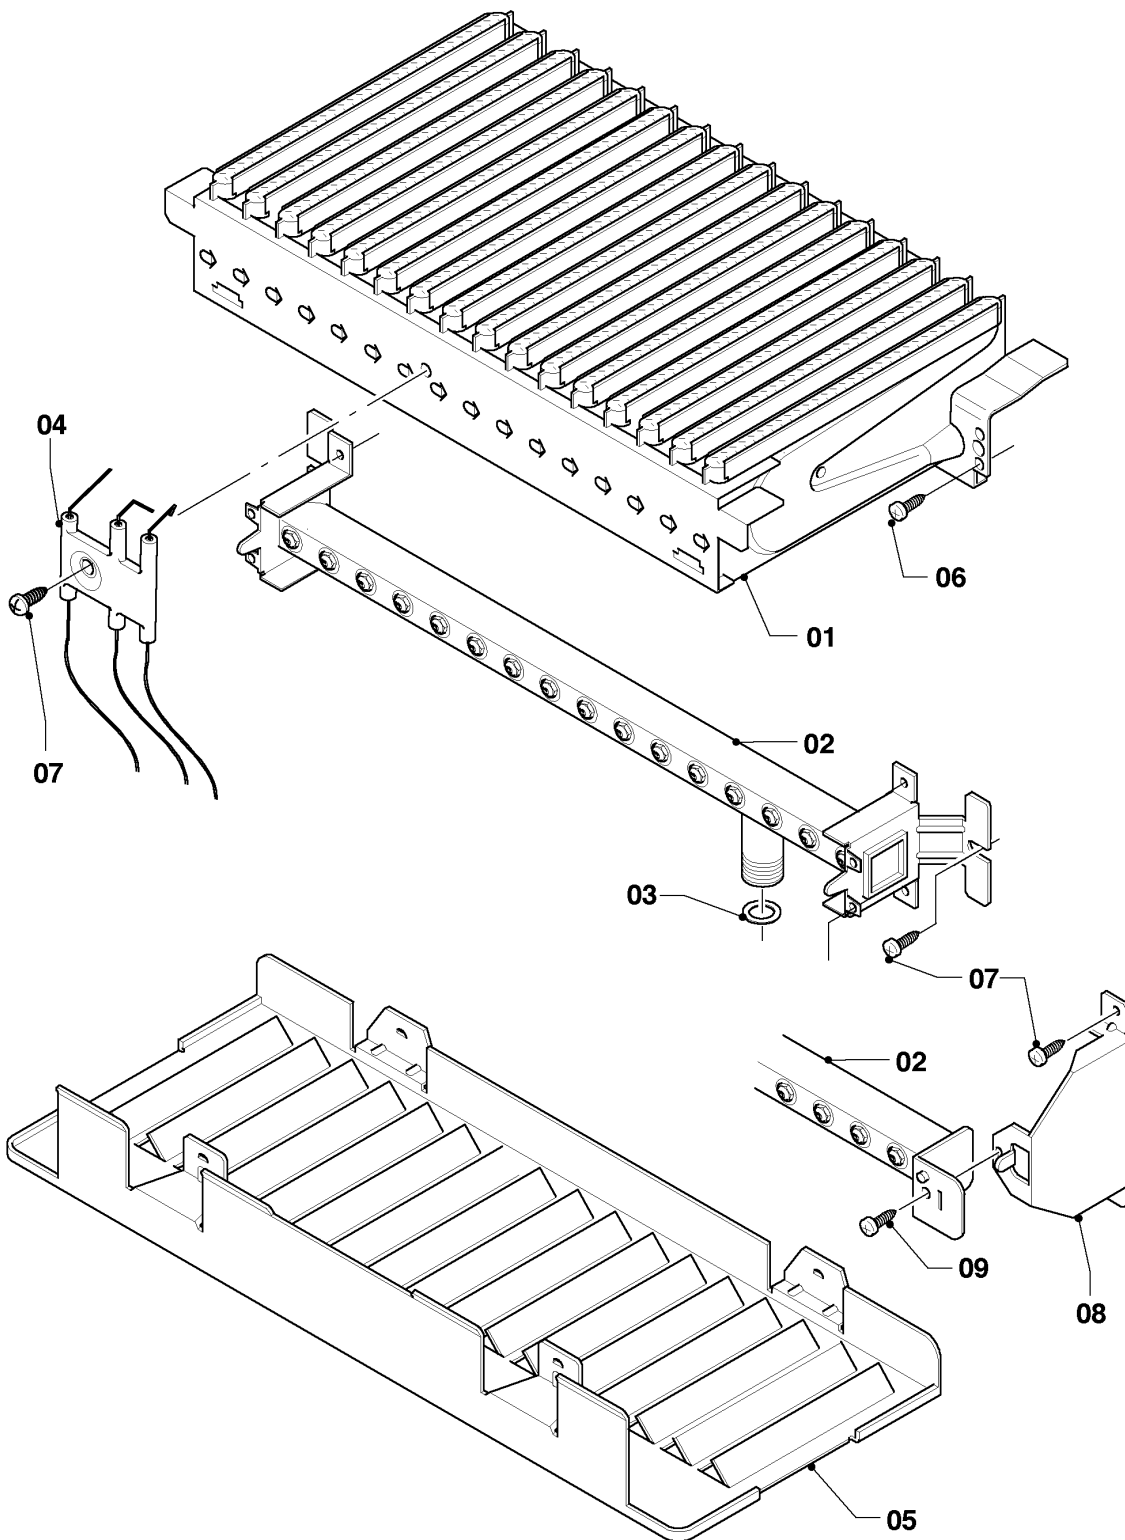

Газовые настенные котлы Atmo VU, VUW

VUW 240/5-5

04 - Горелка

02 - 04 - 045.01

Газовые настенные котлы Atmo VU, VUW

VUW 240/5-5

04 - Горелка

Поз.	Артикульный номер	Описание	Указание, замечание
01	0020039045	Группа камеры 24кВт	VUW 240/5-5, с поз. 06
02	0020039051	Распределительная труба 24кВт природный газ	VUW 240/5-5, Природный газ Н, с поз. 03, 07
03	981142	Уплотняющее кольцо (10 шт.)	
04	0020039057	Электрод	с поз. 07
05	0020039058	Теплоотражающий лист	VUW 240/5-5
06	0020218970	Винт (10 шт.)	
07	0020136643	Винт (10 шт.)	
08	-	-	Не для этого аппарата
09	-	-	Не для этого аппарата