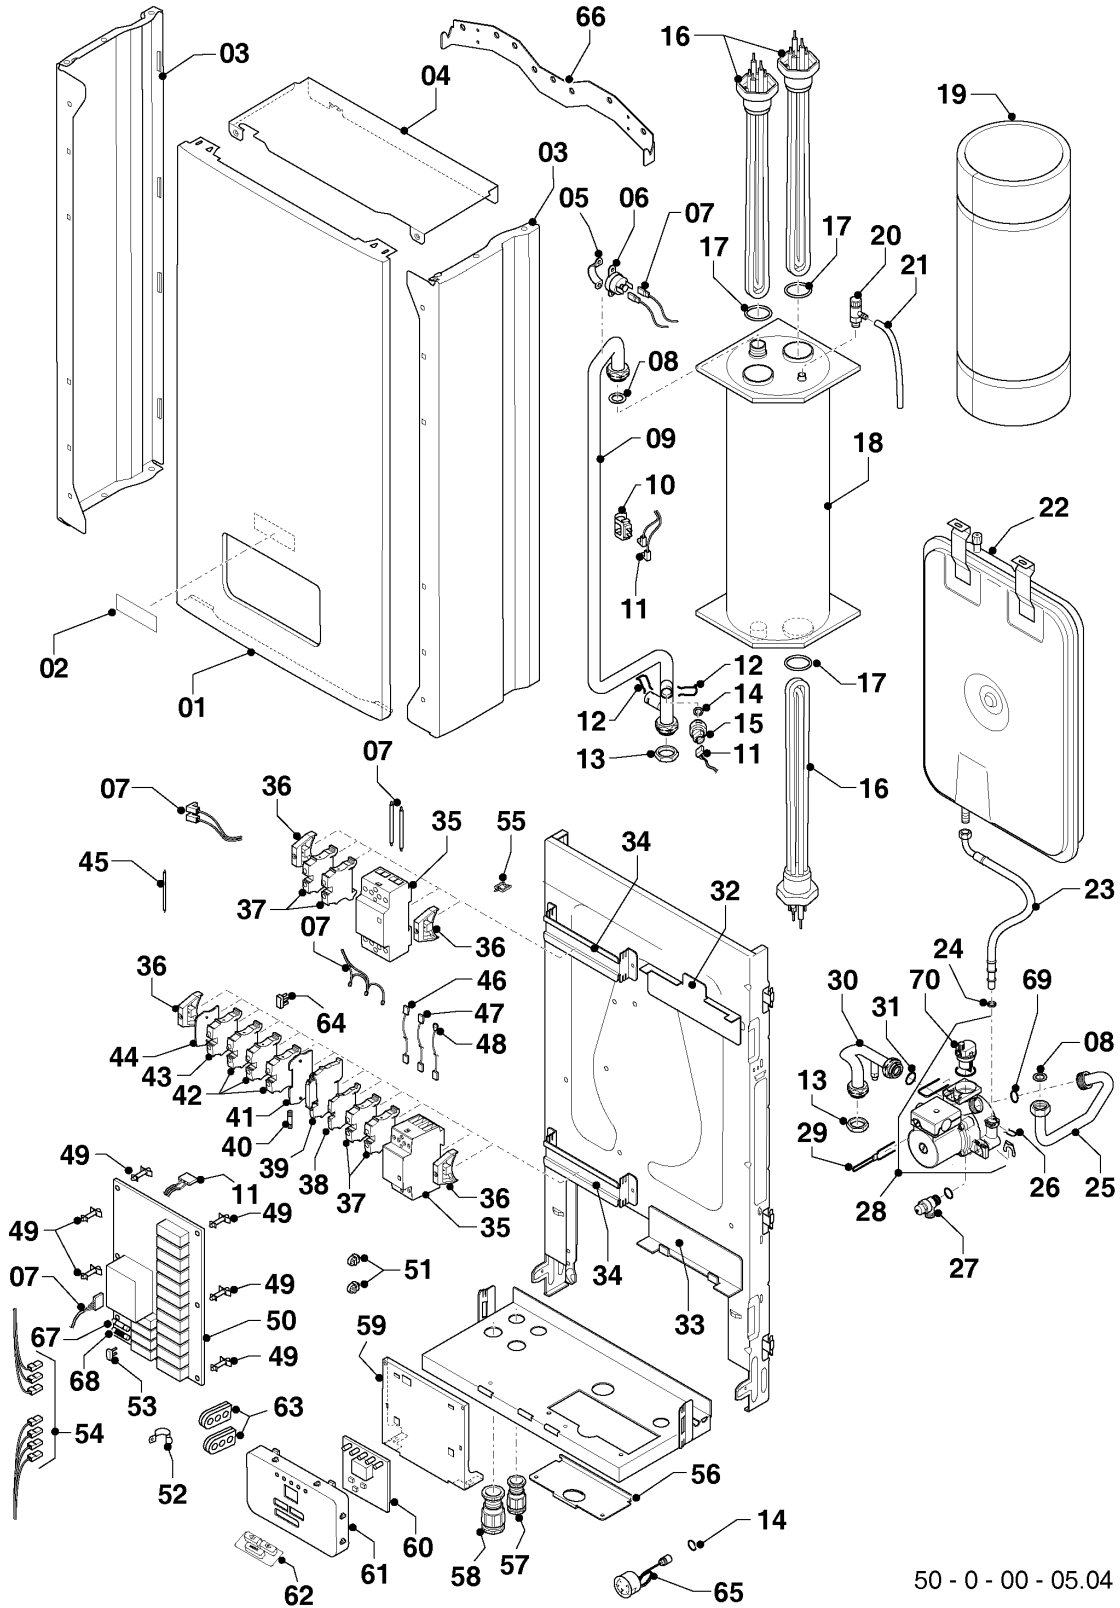

## Настенные котлы (электро)

14KR13 Скат (RU)

06 - Представление

Поз.	Артикульный номер	Описание	Указание, замечание
01	0020094081	Панель облицовки перед.	
02	0020035103	Этикетка PROTHERM 70	
03	0020094640	Панель облицовки бок. SEMIA	
04	0020104968	Панель облицовки, верх.	
05	0020035006	Зажим термостата AVB	
06	0020094666	Термостат 100°C	
07	0020094669	Жгут проводов E6-14K13	
07	0020094670	Жгут проводов E18-28K13	
08	0020027665	Прокладка 24x15x2, (10 шт)	24x15x2 мм
09	0020094653	Трубка	
10	0020035043	Датчик NTC	
11	0020095626	Жгут проводов E-WHB ntc	
12	0020035080	Зажим датчика давления	
13	0020033624	Гайка 3/4 MS	
14	0020034114	Прокладка, 14x9,5x2,5, (10 шт)	14x9,5x2,5 мм
15	0020079644	Датчик давления	
16	0020094648	Тэн 7кВт	14KR13 Скат (RU)
17	0020034829	Прокладка 45x5	45x5 мм
18	0020094643	Теплообменник 2	14KR13 Скат (RU)
19	0020034817	Теплоизоляция	
20	0020094649	Воздухоотводчик	
21	0020044589	Шланг силикон. - 7/10	
22	0020098253	Расширительный бак 7 л.	
23	0020094637	Гибкий шланг	
24	0020094641	Прокладка, (5 шт)	
25	0020094652	Трубка	
26	0020014164	Фиксатор, (10 шт)	
27	0020094650	Клапан предохранительный	
28	0020094635	Насос VHSL 15/6 HE-2-12	
29	0020094638	Зажим	
30	0020094651	Трубка	
31	0020014183	Прокладка (10 шт)	19,8 x 3,6мм