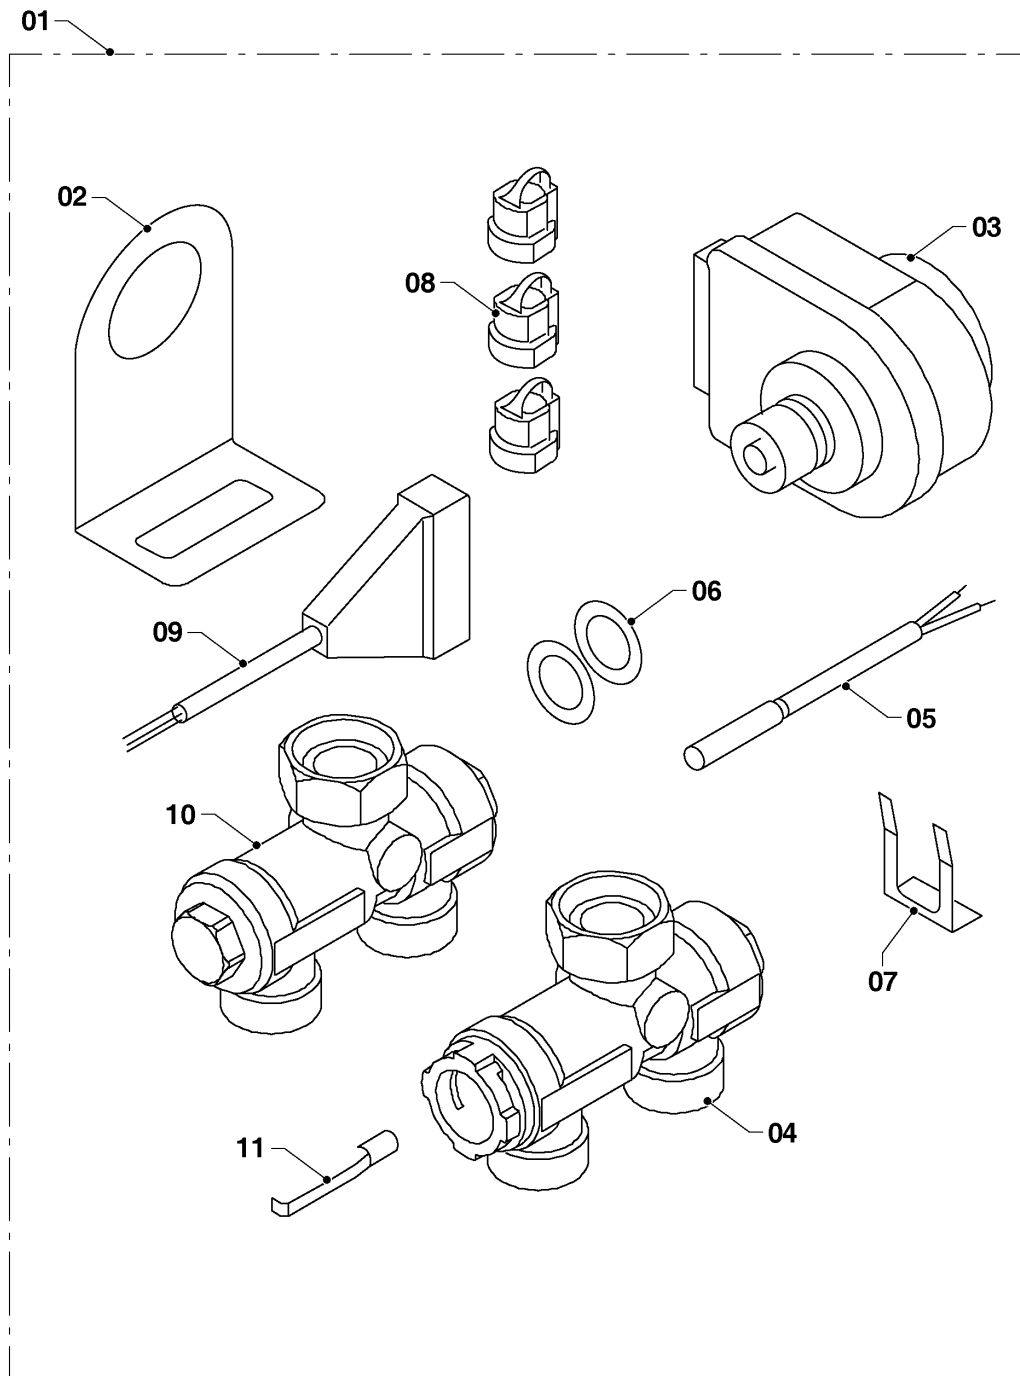

Настенные котлы (электро)

14KR13 Скат (RU)

08 - Гидравлические части

50 - 0 - 08 - 03

Настенные котлы (электро)

14KR13 Скат (RU)

08 - Гидравлические части

Поз.	Артикульный номер	Описание	Указание, замечание
01	0020015570	Комплект 3-х ходового клапана FUGAS (Для электрочотла Скат v13)	аксессуар не может быть поставлен как запасная часть
02	0020044941	Кронштейн 3-х ходового клапана	недоступна
03	0020025278	Электропривод блока	
04	0020027610	3-х ходовой клапан	
05	0020027634	Датчик температуры SO10044	
06	0020027665	Прокладка 24x15x2, (10 шт)	
07	0020033430	Зажим	
08	0020033838	Переходник кабельный - пласт.	
09	0020034153	Кабель Q233	
10	0020034698	Тройник - присоединение бойлера	
11	0020034938	Зажим для датчика бойлера