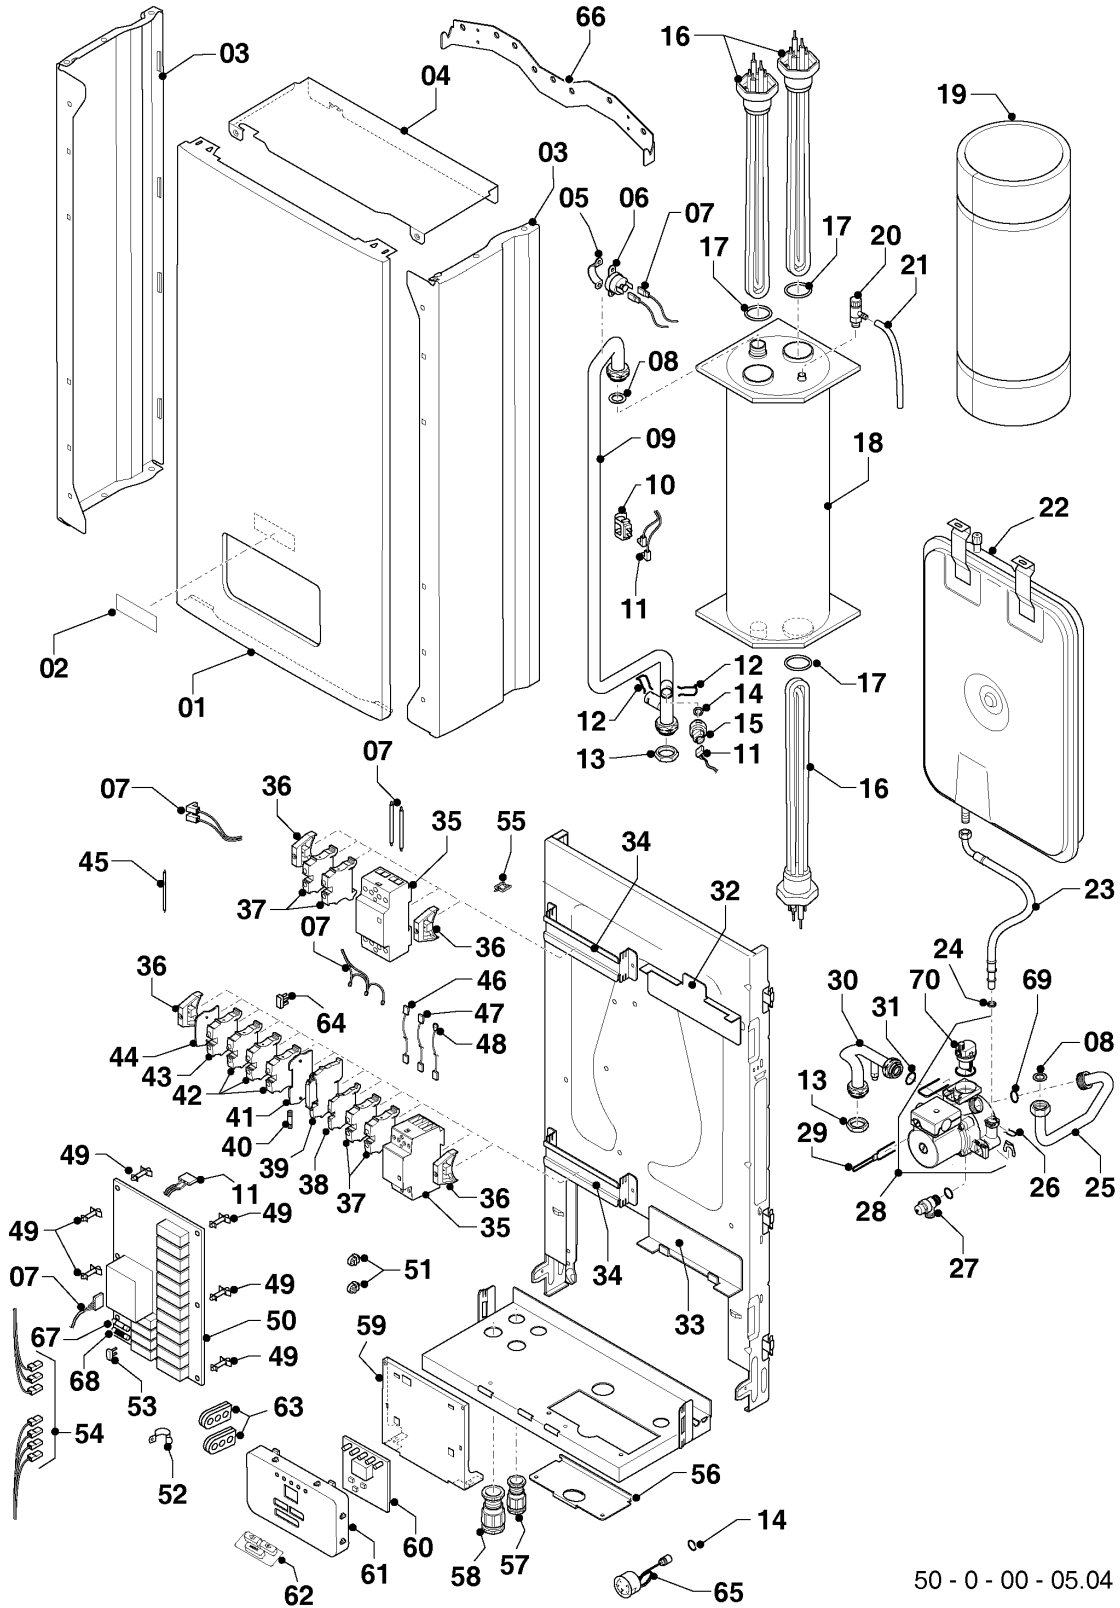

Настенные котлы (электро)

21KR13 Скат (RU)

06 - Представление

50 - 0 - 00 - 05.04

Настенные котлы (электро)

21KR13 Скат (RU)

06 - Представление

Поз.	Артикульный номер	Описание	Указание, замечание
01	0020094081	Панель облицовки перед.	
02	0020035103	Этикетка PROTHERM 70	
03	0020094640	Панель облицовки бок. SEMIA	
04	0020104968	Панель облицовки, верх.	
05	0020035006	Зажим термостата AVB	
06	0020094666	Термостат 100°C	
07	0020094669	Жгут проводов E6-14K13	
07	0020094670	Жгут проводов E18-28K13	
08	0020027665	Прокладка 24x15x2, (10 шт)	24x15x2 мм
09	0020094653	Трубка	
10	0020035043	Датчик NTC	
11	0020095626	Жгут проводов E-WHB ntc	
12	0020035080	Зажим датчика давления	
13	0020033624	Гайка 3/4 MS	
14	0020034114	Прокладка, 14x9,5x2,5, (10 шт)	14x9,5x2,5 мм
15	0020079644	Датчик давления	
16	0020094648	Тэн 7кВт	21KR13 Скат (RU)
17	0020034829	Прокладка 45x5	45x5 мм
18	0020094644	Теплообменник 3	21KR13 Скат (RU)
19	0020034817	Теплоизоляция	
20	0020094649	Воздухоотводчик	
21	0020044589	Шланг силикон. - 7/10	
22	0020098253	Расширительный бак 7 л.	
23	0020094637	Гибкий шланг	
24	0020094641	Прокладка, (5 шт)	
25	0020094652	Трубка	
26	0020014164	Фиксатор, (10 шт)	
27	0020094650	Клапан предохранительный	
28	0020094635	Насос VHSL 15/6 HE-2-12	
29	0020094638	Зажим	
30	0020094651	Трубка	
31	0020014183	Прокладка (10 шт)	19,8 x 3,6мм