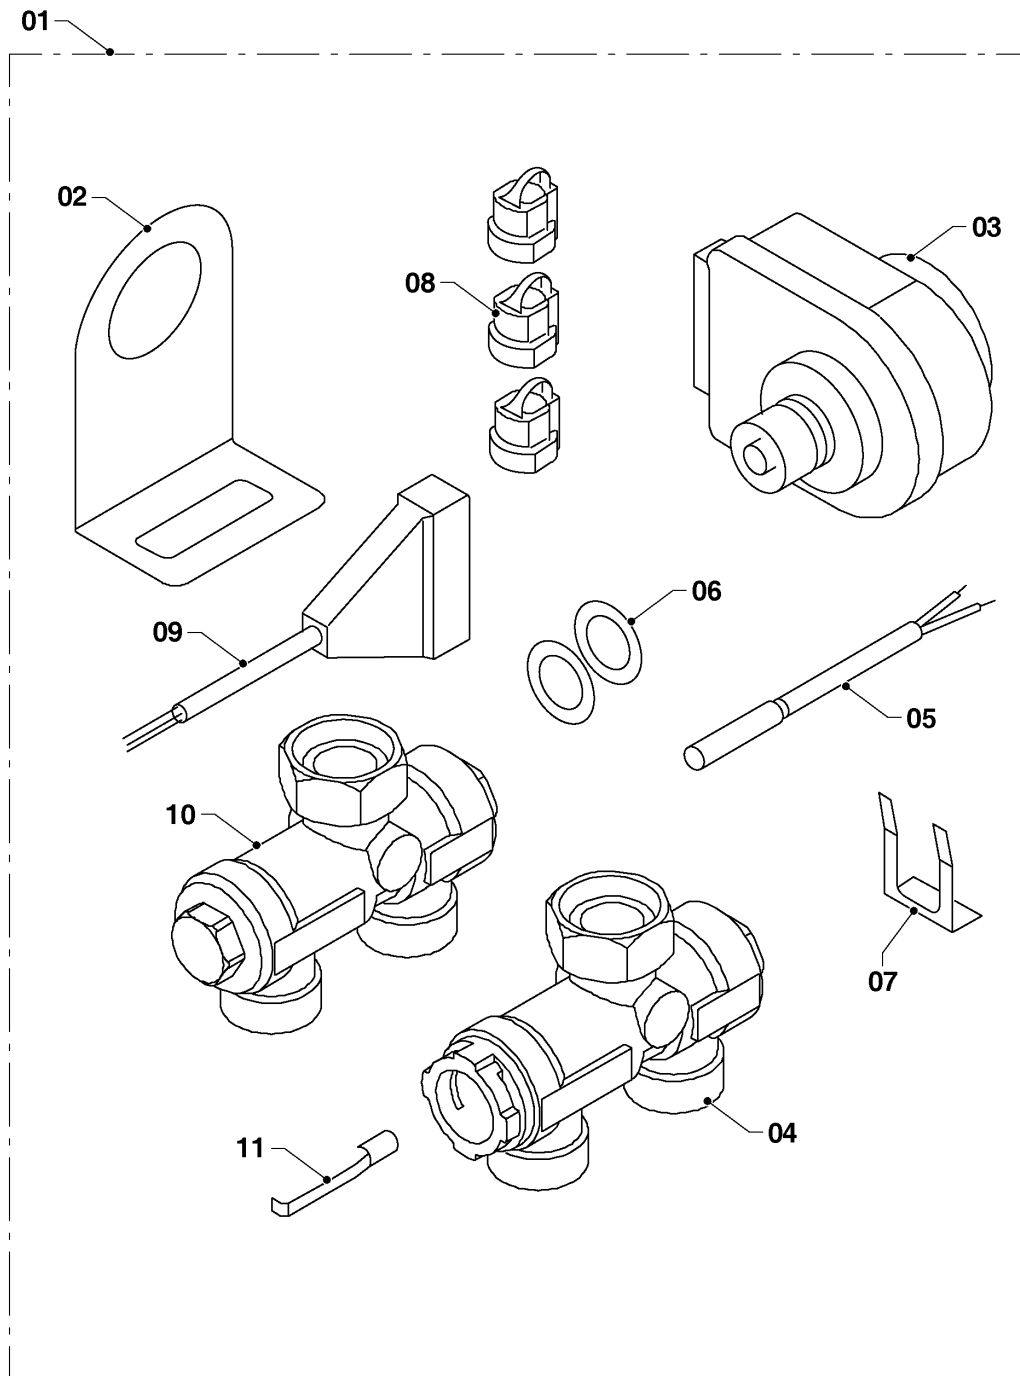

Настенные котлы (электро)

21KR13 Скат (RU)

08 - Гидравлические части

50 - 0 - 08 - 03

Настенные котлы (электро)

21KR13 Скат (RU)

08 - Гидравлические части

Поз.	Артикульный номер	Описание	Указание, замечание
01	0020015570	Комплект 3-х ходового клапана FUGAS (Для электрочотла Скат v13)	аксессуар не может быть поставлен как запасная часть
02	0020044941	Кронштейн 3-х ходового клапана	недоступна
03	0020025278	Электропривод блока	
04	0020027610	3-х ходовой клапан	
05	0020027634	Датчик температуры SO10044	
06	0020027665	Прокладка 24x15x2, (10 шт)	
07	0020033430	Зажим	
08	0020033838	Переходник кабельный - пласт.	
09	0020034153	Кабель Q233	
10	0020034698	Тройник - присоединение бойлера	
11	0020034938	Зажим для датчика бойлера