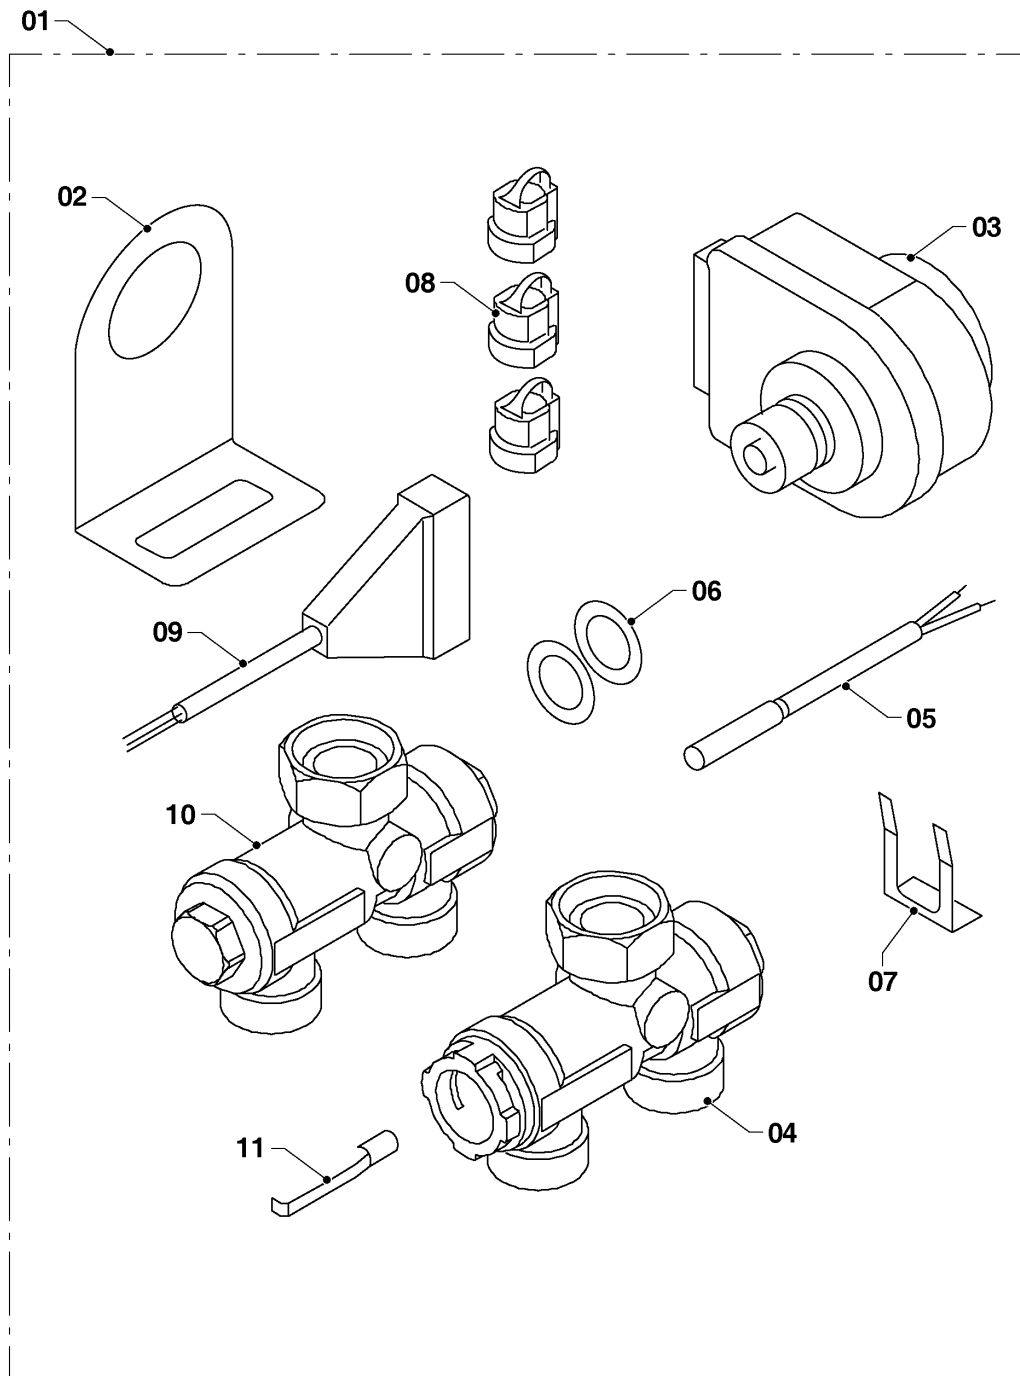

## Настенные котлы (электро)

6KR13 Скат (RU)

08 - Гидравлические части

50 - 0 - 08 - 03