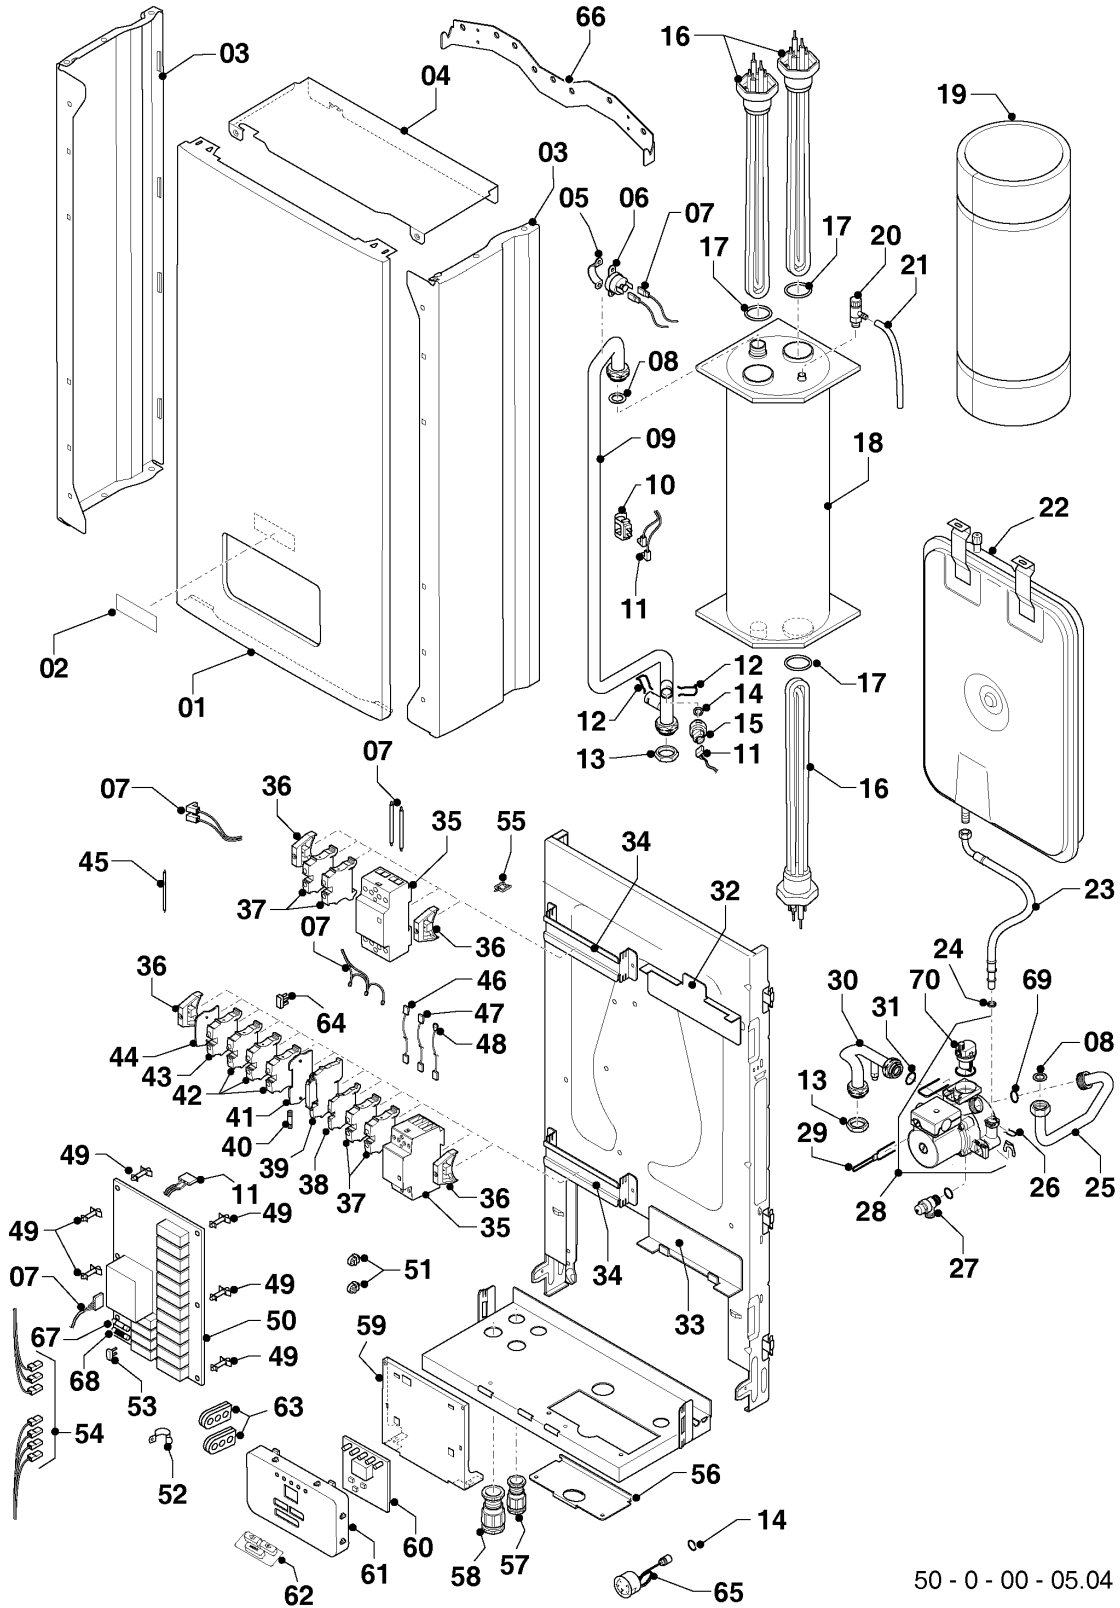

Настенные котлы (электро)

6KR13 Скат (RU)

06 - Представление

50 - 0 - 00 - 05.04

Настенные котлы (электро)

6KR13 Скат (RU)

06 - Представление

Поз.	Артикульный номер	Описание	Указание, замечание
01	0020094081	Панель облицовки перед.	
02	0020035103	Этикетка PROTHERM 70	
03	0020094640	Панель облицовки бок. SEMIA	
04	0020104968	Панель облицовки, верх.	
05	0020035006	Зажим термостата AVB	
06	0020094666	Термостат 100°C	
07	0020094669	Жгут проводов E6-14K13	
07	0020094670	Жгут проводов E18-28K13	
08	0020027665	Прокладка 24x15x2, (10 шт)	24x15x2 мм
09	0020094653	Трубка	
10	0020035043	Датчик NTC	
11	0020095626	Жгут проводов E-WHB ntc	
12	0020035080	Зажим датчика давления	
13	0020033624	Гайка 3/4 MS	
14	0020034114	Прокладка, 14x9,5x2,5, (10 шт)	14x9,5x2,5 мм
15	0020079644	Датчик давления	
16	0020094646	Тэн 3кВт	6KR13 Скат (RU)
17	0020034829	Прокладка 45x5	45x5 мм
18	0020094643	Теплообменник 2	6KR13 Скат (RU)
19	0020034817	Теплоизоляция	
20	0020094649	Воздухоотводчик	
21	0020044589	Шланг силикон. - 7/10	
22	0020098253	Расширительный бак 7 л.	
23	0020094637	Гибкий шланг	
24	0020094641	Прокладка, (5 шт)	
25	0020094652	Трубка	
26	0020014164	Фиксатор, (10 шт)	
27	0020094650	Клапан предохранительный	
28	0020094635	Насос VHSL 15/6 HE-2-12	
29	0020094638	Зажим	
30	0020094651	Трубка	
31	0020014183	Прокладка (10 шт)	19,8 x 3,6мм