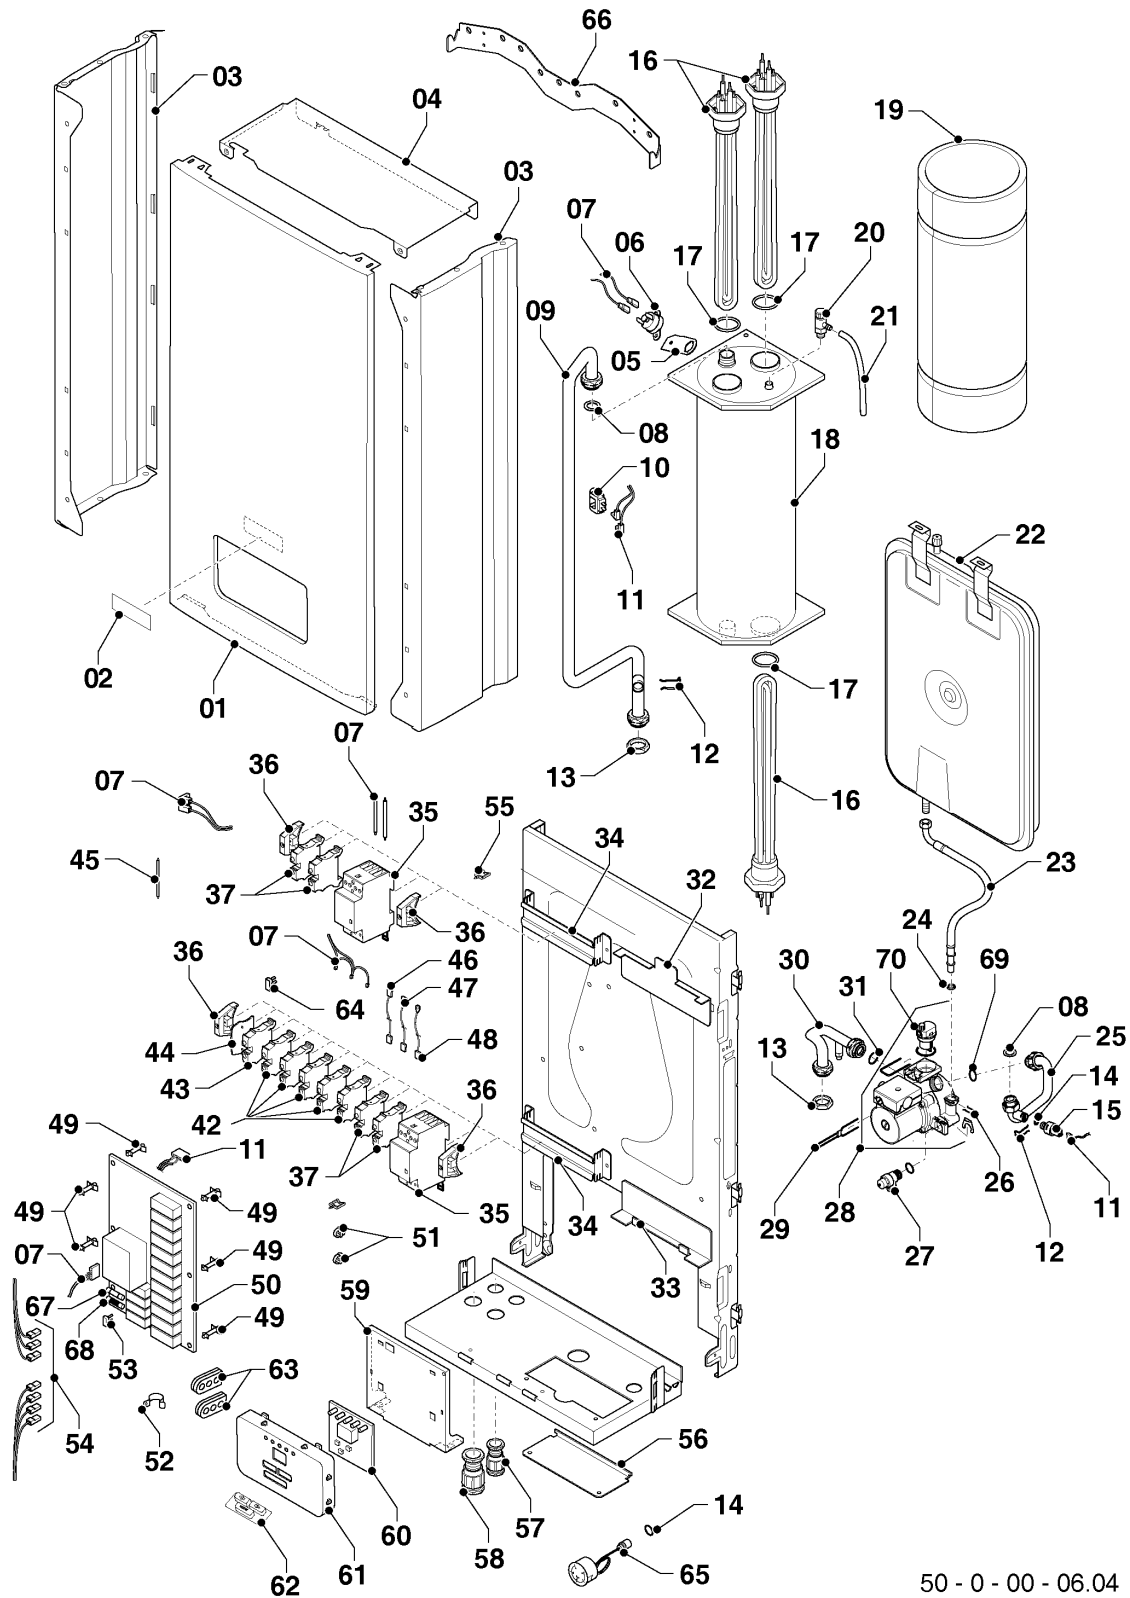

Настенные котлы (электро)

28K13/R1 Скат (RU)

06 - Представление

50 - 0 - 00 - 06.04

Настенные котлы (электро)

28K13/R1 Скат (RU)

06 - Представление

Поз.	Артикульный номер	Описание	Указание, замечание
01	0020094081	Панель облицовки перед.	
02	0020035103	Этикетка PROTHERM 70	
03	0020094640	Панель облицовки бок. SEMIA	
04	0020104968	Панель облицовки, верх.	
05	0020153337	Зажим	
06	0020094666	Термостат 100°C	
07	0020154088	Жгут проводов E6-14K13	
07	0020154089	Жгут проводов E18-28K13	
08	0020027665	Прокладка 24x15x2, (10 шт)	24x15x2 мм
09	0020153328	Трубка	
10	0020035043	Датчик NTC	
11	0020095626	Жгут проводов E-WHB ntc	
12	0020035080	Зажим датчика давления	
13	0020033624	Гайка 3/4 MS	
14	0020034114	Прокладка, 14x9,5x2,5, (10 шт)	14x9,5x2,5 мм
15	0020079644	Датчик давления	
16	0020094648	Тэн 7кВт	28K13/R1 Скат (RU)
17	0020034829	Прокладка 45x5	45x5 мм
18	0020094645	Теплообменник 4	28K13/R1 Скат (RU)
19	0020034817	Теплоизоляция	для приборов, произведенных до 01/2013
19	0020265335	Изоляция теплообмен.	для приборов, произведенных после 01/2013
20	0020094649	Воздухоотводчик	
21	0020044589	Шланг силикон. - 7/10	
22	0020098253	Расширительный бак 7 л.	
23	0020094637	Гибкий шланг	
24	0020094641	Прокладка, (5 шт)	
25	0020154084	Трубка	
26	0020014164	Фиксатор, (10 шт)	
27	0020094650	Клапан предохранительный	
28	0020094635	Насос VHSL 15/6 HE-2-12	