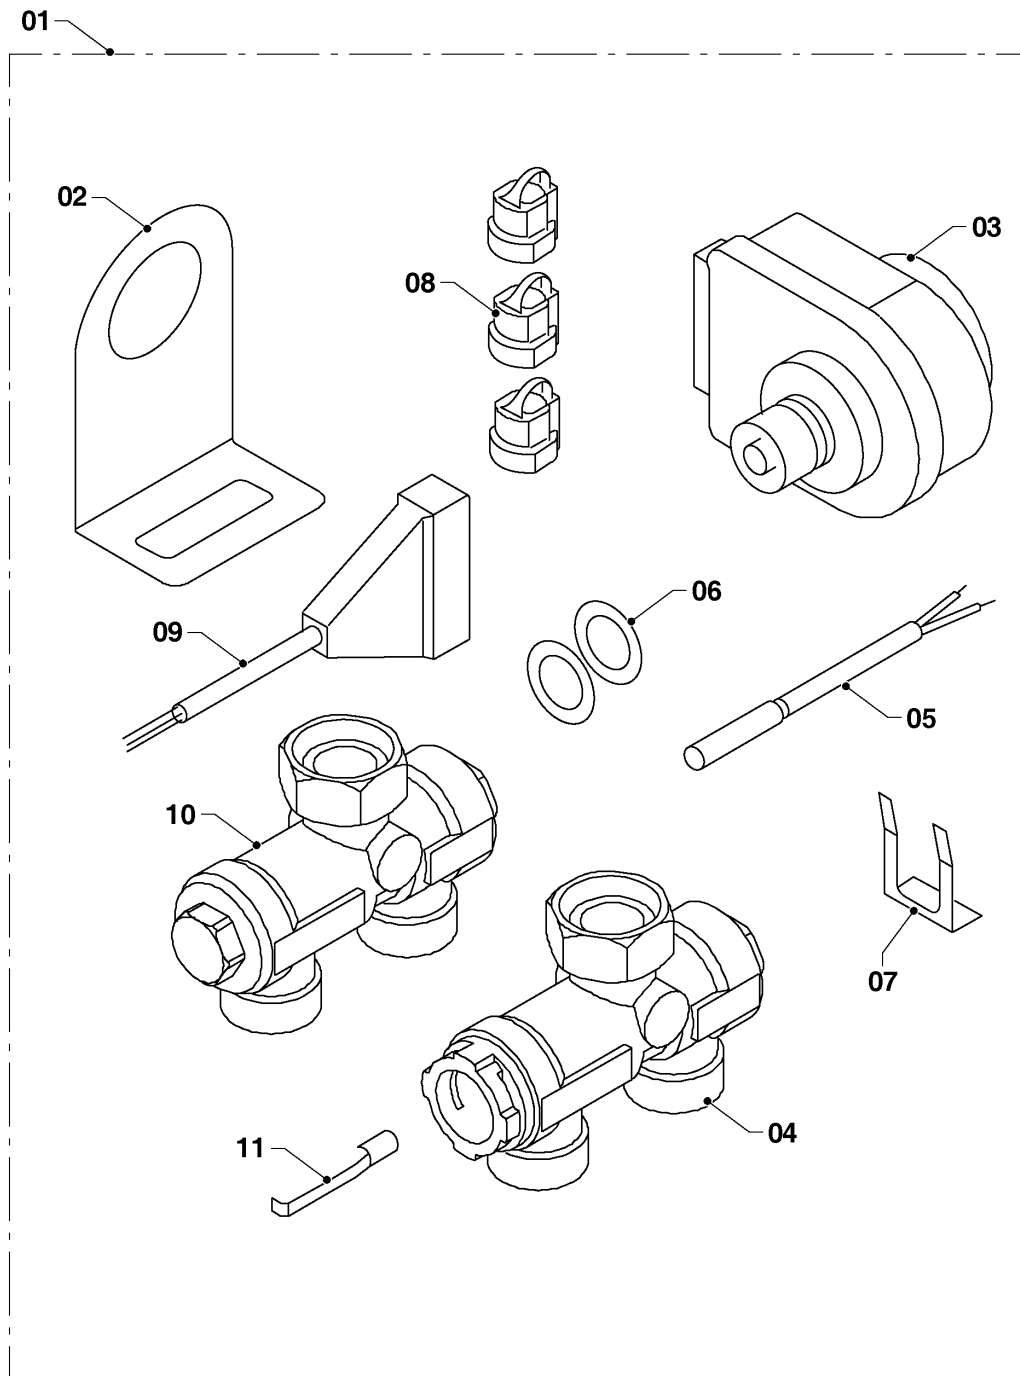

Настенные котлы (электро)

28K13/R1 Скат (RU)

06 - Представление

Поз.	Артикульный номер	Описание	Указание, замечание
55	0020035605	Зажим для провода, F 1202 KWS-1N	
56	0020135783	Доска защитная, манометр	
57	0020033218	Изолирующая втулка AL GP 13,5	
58	0020033220	Изолирующая втулка AL GP 21	
59	0020104974	Держатель, эл.плата	
60	0020094661	Плата дисплея	
61	0020094655	Лицевая панель блока управления	
62	0020094657	Накладка на кнопки	
63	0020034087	Ввод проводов	
64	0020146666	Перемычка, для подключение с 3-х фаз на одну фазу	
65	0020094636	Манометр	
66	0020043720	Крепежная планка v.17	
67	0020033176	Предохранитель Т 80мА	
68	0020261476	Предохранитель, (5 шт)	
69	0020014183	Прокладка (10 шт)	
70	S1024500	Автоматический воздухоотводчик	

Настенные котлы (электро)

28K13/R1 Скат (RU)

08 - Гидравлические части

50 - 0 - 08 - 03

Настенные котлы (электро)

28K13/R1 Скат (RU)

08 - Гидравлические части

Поз.	Артикульный номер	Описание	Указание, замечание
01	0020015570	Комплект 3-х ходового клапана FUGAS (Для электрокотла Скат v13)	аксессуар не может быть поставлен как запасная часть
02	0020044941	Кронштейн 3-х ходового клапана	недоступна
03	0020025278	Электропривод блока	
04	0020027610	3-х ходовой клапан	
05	0020027634	Датчик температуры SO10044	
06	0020027665	Прокладка 24x15x2, (10 шт)	
07	0020033430	Зажим	
08	0020033838	Переходник кабельный - пласт.	
09	0020034153	Кабель Q233	
10	0020034698	Тройник - присоединение бойлера	
11	0020034938	Зажим для датчика бойлера	