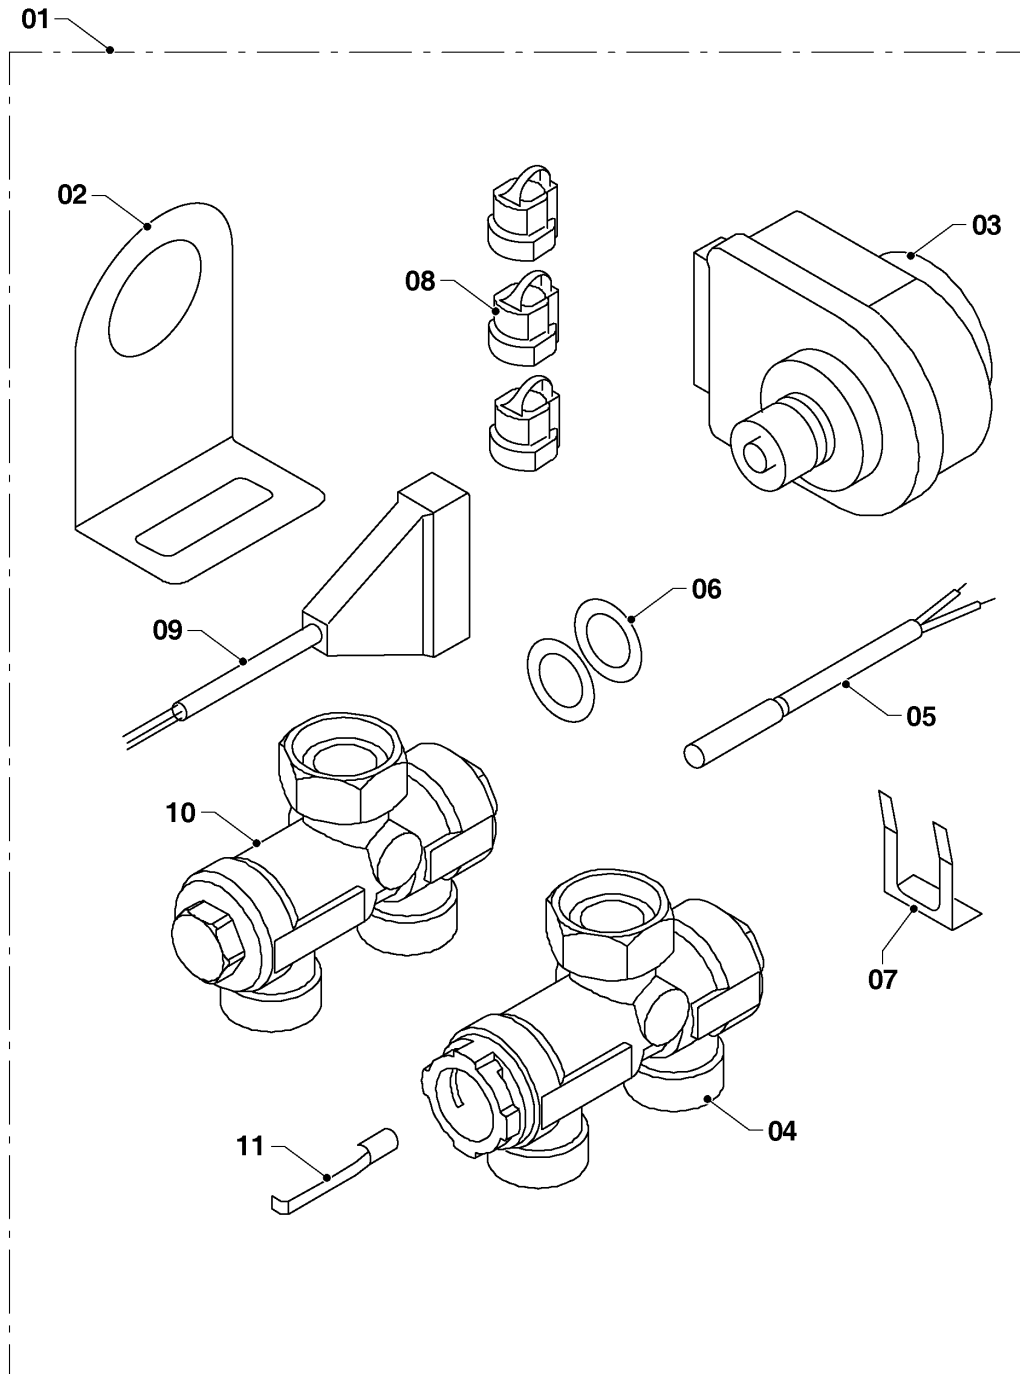

Настенные котлы (электро)

9KR13 Скат (RU)

06 - Представление

Поз.	Артикульный номер	Описание	Указание, замечание
50	0020154087	Плата управления, ВМУ 24-28kW	
51	0020043707	Кабельный зажим с лентой 175057	
52	0020104971	Ограничитель	
53	0020043713	Внешняя перемычка	
54	0020094672	Жгут проводов, контактор 3-14K13	9KR13 Скат (RU)
55	0020035605	Зажим для провода, F 1202 KWS-1N	
56	0020135783	Доска защитная, манометр	
57	0020033218	Изолирующая втулка AL GP 13,5	
58	0020033220	Изолирующая втулка AL GP 21	
59	0020104974	Держатель, эл.плата	
60	0020094661	Плата дисплея	
61	0020094655	Лицевая панель блока управления	
62	0020094657	Накладка на кнопки	
63	0020034087	Ввод проводов	
64	0020146666	Перемычка, для подключение с 3-х фаз на одну фазу	
65	0020094636	Манометр	
66	0020043720	Крепежная планка v.17	
67	0020033176	Предохранитель Т 80мА	
68	0020261476	Предохранитель, (5 шт)	
69	0020014183	Прокладка (10 шт)	
70	S1024500	Автоматический воздухоотводчик	

Настенные котлы (электро)

9KR13 Скат (RU)

08 - Гидравлические части

50 - 0 - 08 - 03

Настенные котлы (электро)

9KR13 Скат (RU)

08 - Гидравлические части

Поз.	Артикульный номер	Описание	Указание, замечание
01	0020015570	Комплект 3-х ходового клапана FUGAS (Для электрочотла Скат v13)	аксессуар не может быть поставлен как запасная часть
02	0020044941	Кронштейн 3-х ходового клапана	недоступна
03	0020025278	Электропривод блока	
04	0020027610	3-х ходовой клапан	
05	0020027634	Датчик температуры SO10044	
06	0020027665	Прокладка 24x15x2, (10 шт)	
07	0020033430	Зажим	
08	0020033838	Переходник кабельный - пласт.	
09	0020034153	Кабель Q233	
10	0020034698	Тройник - присоединение бойлера	
11	0020034938	Зажим для датчика бойлера	