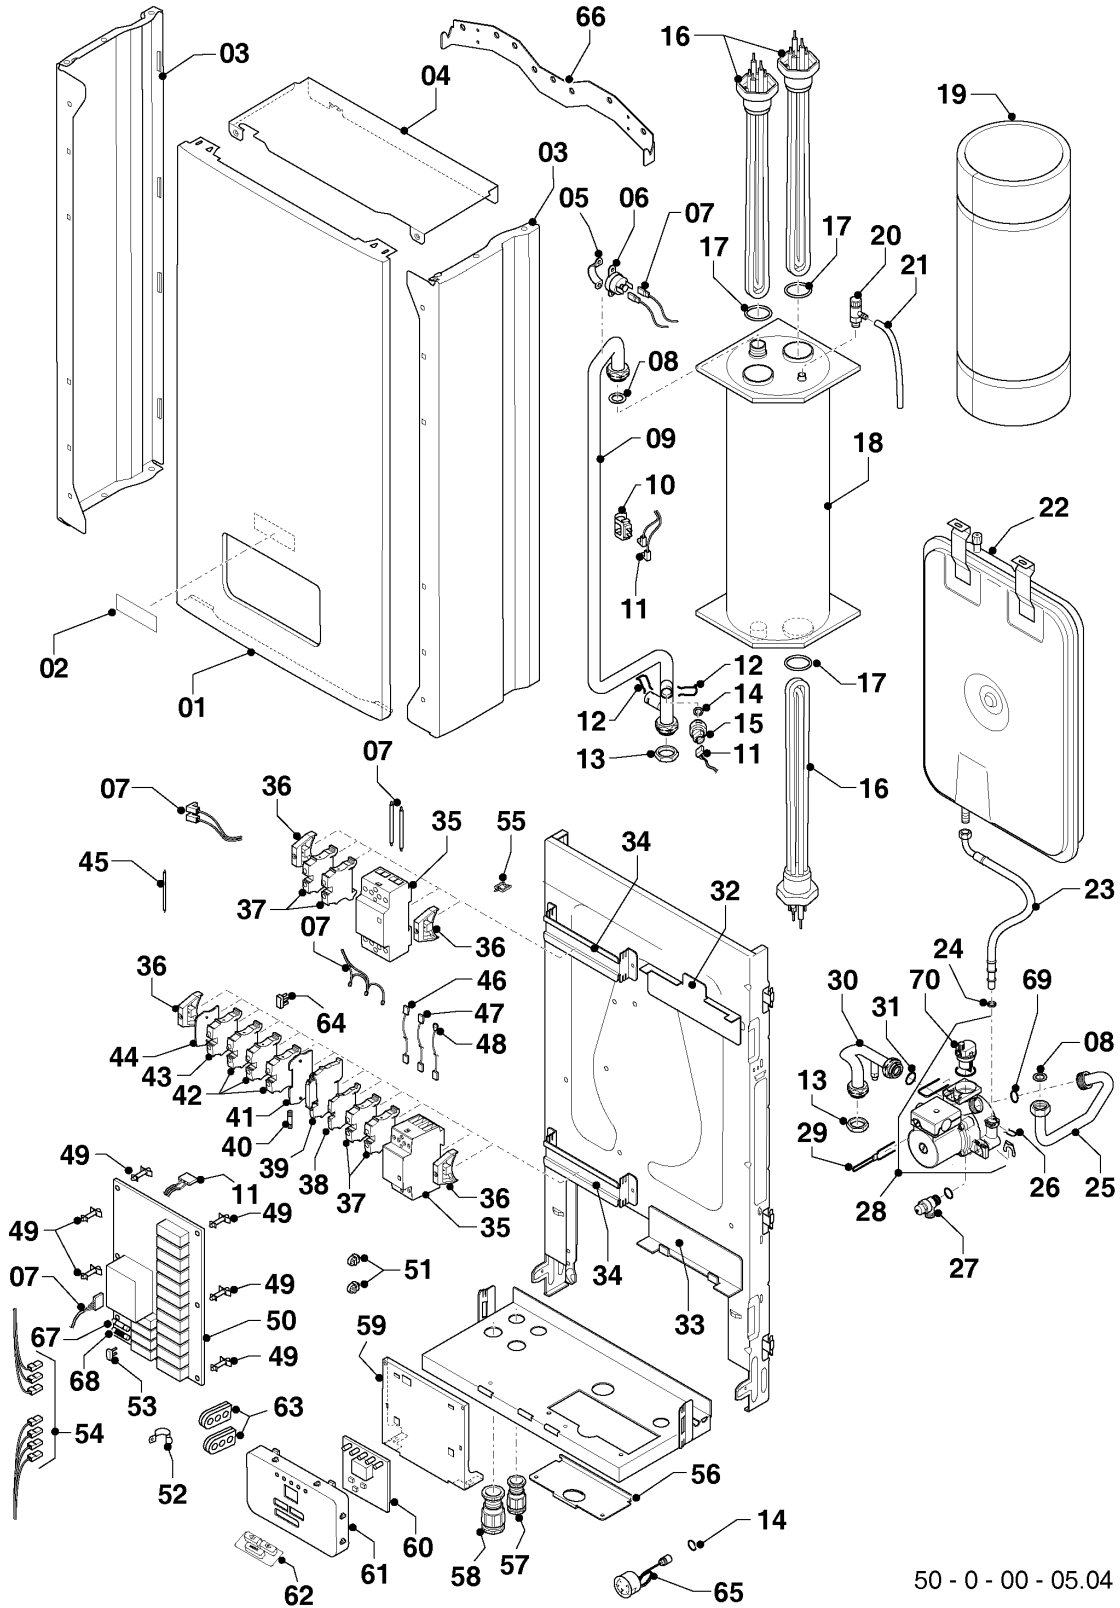

Настенные котлы (электро)

9KR13 Скат (RU)

06 - Представление

50 - 0 - 00 - 05.04

Настенные котлы (электро)

9KR13 Скат (RU)

06 - Представление

Поз.	Артикульный номер	Описание	Указание, замечание
01	0020094081	Панель облицовки перед.	
02	0020035103	Этикетка PROTHERM 70	
03	0020094640	Панель облицовки бок. SEMIA	
04	0020104968	Панель облицовки, верх.	
05	0020035006	Зажим термостата AVB	
06	0020094666	Термостат 100°C	
07	0020094669	Жгут проводов E6-14K13	
07	0020094670	Жгут проводов E18-28K13	
08	0020027665	Прокладка 24x15x2, (10 шт)	24x15x2 мм
09	0020094653	Трубка	
10	0020035043	Датчик NTC	
11	0020095626	Жгут проводов E-WHB ntc	
12	0020035080	Зажим датчика давления	
13	0020033624	Гайка 3/4 MS	
14	0020034114	Прокладка, 14x9,5x2,5, (10 шт)	14x9,5x2,5 мм
15	0020079644	Датчик давления	
16	0020094646	Тэн 3кВт	9KR13 Скат (RU)
16	0020094647	Тэн 6кВт	9KR13 Скат (RU)
17	0020034829	Прокладка 45x5	45x5 мм
18	0020094643	Теплообменник 2	9KR13 Скат (RU)
19	0020034817	Теплоизоляция	
20	0020094649	Воздухоотводчик	
21	0020044589	Шланг силикон. - 7/10	
22	0020098253	Расширительный бак 7 л.	
23	0020094637	Гибкий шланг	
24	0020094641	Прокладка, (5 шт)	
25	0020094652	Трубка	
26	0020014164	Фиксатор, (10 шт)	
27	0020094650	Клапан предохранительный	
28	0020094635	Насос VHSL 15/6 HE-2-12	
29	0020094638	Зажим	
30	0020094651	Трубка	