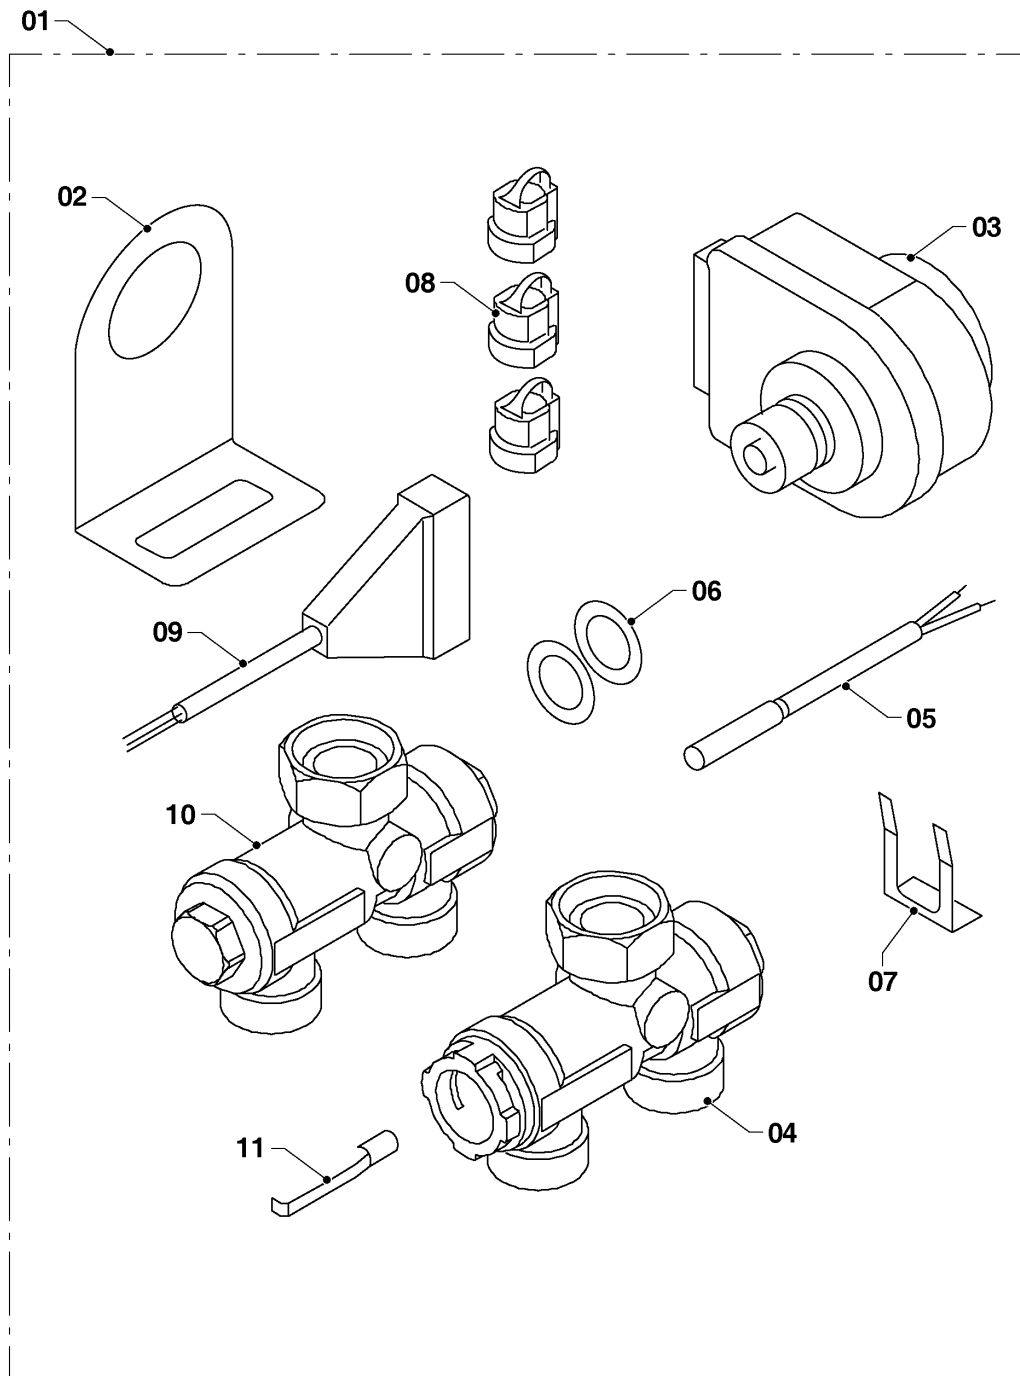

Настенные котлы (электро)

18K13/R1 Скат (RU)

08 - Гидравлические части

50 - 0 - 08 - 03

Настенные котлы (электро)

18K13/R1 Скат (RU)

08 - Гидравлические части

Поз.	Артикульный номер	Описание	Указание, замечание
01	0020015570	Комплект 3-х ходового клапана FUGAS (Для электрочотла Скат v13)	аксессуар не может быть поставлен как запасная часть
02	0020044941	Кронштейн 3-х ходового клапана	недоступна
03	0020025278	Электропривод блока	
04	0020027610	3-х ходовой клапан	
05	0020027634	Датчик температуры SO10044	
06	0020027665	Прокладка 24x15x2, (10 шт)	
07	0020033430	Зажим	
08	0020033838	Переходник кабельный - пласт.	
09	0020034153	Кабель Q233	
10	0020034698	Тройник - присоединение бойлера	
11	0020034938	Зажим для датчика бойлера