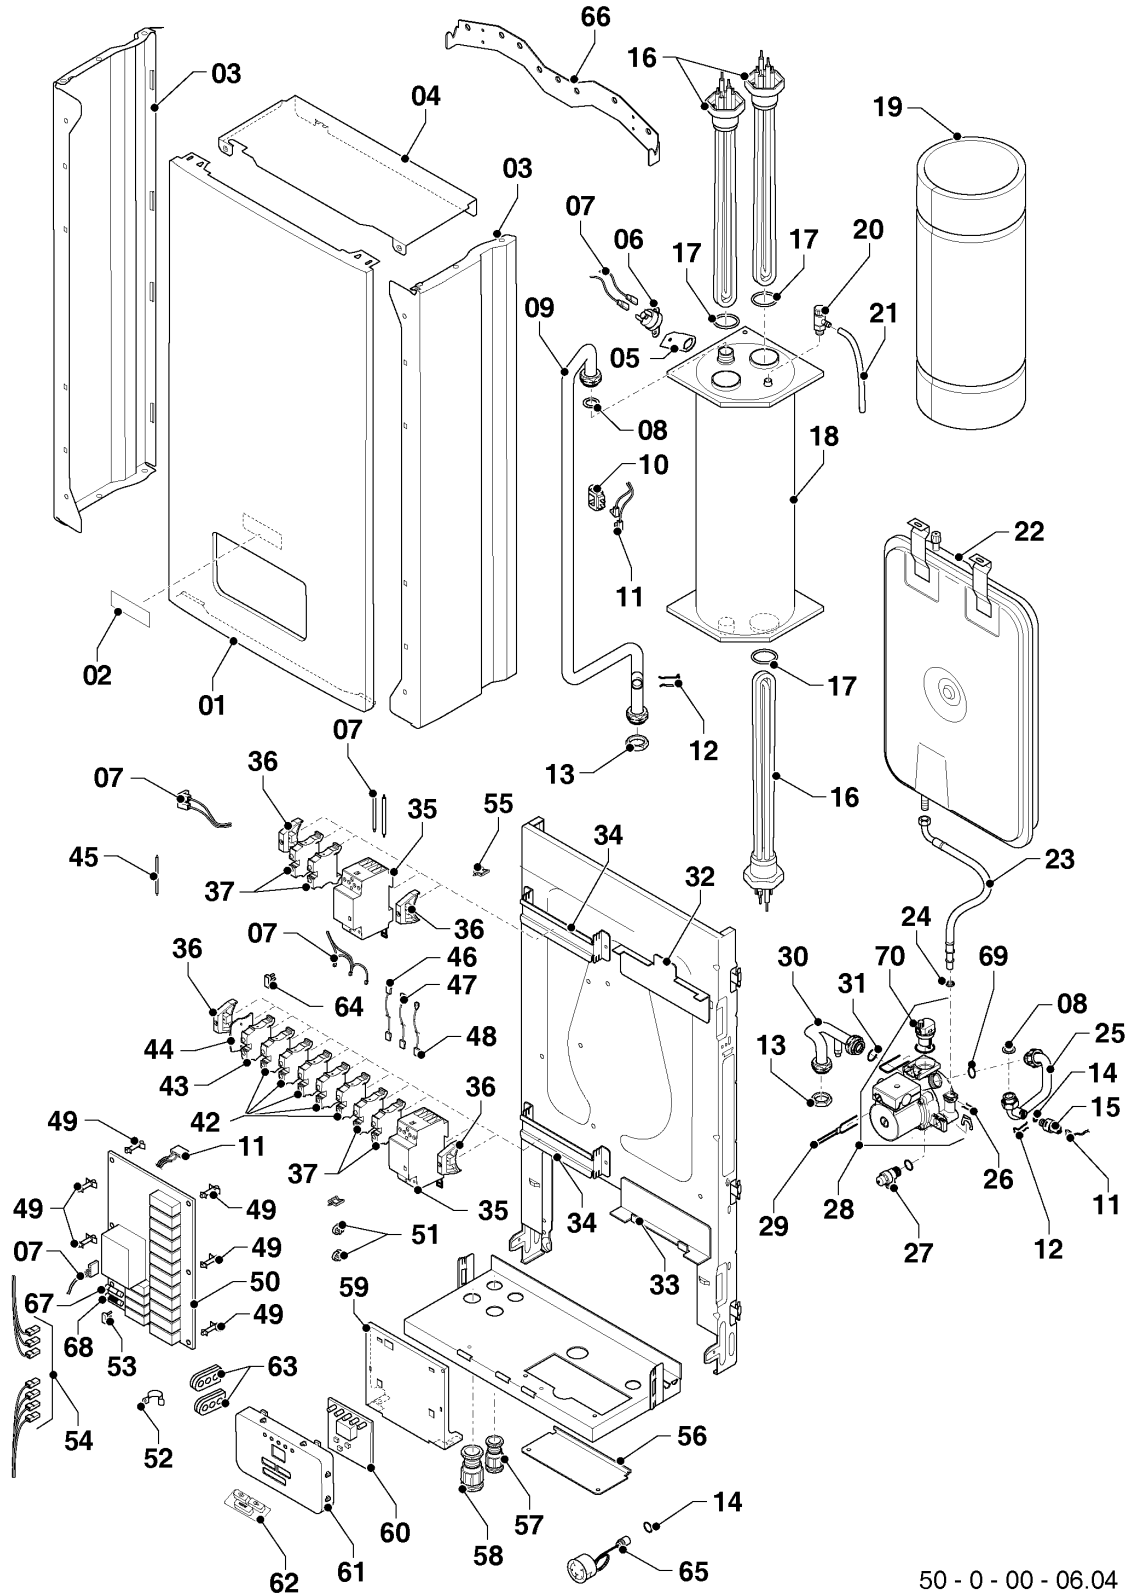

Настенные котлы (электро)

18K13/R1 Скат (RU)

06 - Представление

50 - 0 - 00 - 06.04

Настенные котлы (электро)

18K13/R1 Скат (RU)

06 - Представление

Поз.	Артикульный номер	Описание	Указание, замечание
01	0020094081	Панель облицовки перед.	
02	0020035103	Этикетка PROTHERM 70	
03	0020094640	Панель облицовки бок. SEMIA	
04	0020104968	Панель облицовки, верх.	
05	0020153337	Зажим	
06	0020094666	Термостат 100°C	
07	0020154088	Жгут проводов E6-14K13	
07	0020154089	Жгут проводов E18-28K13	
08	0020027665	Прокладка 24x15x2, (10 шт)	24x15x2 мм
09	0020153328	Трубка	
10	0020035043	Датчик NTC	
11	0020095626	Жгут проводов E-WHB ntc	
12	0020035080	Зажим датчика давления	
13	0020033624	Гайка 3/4 MS	
14	0020034114	Прокладка, 14x9,5x2,5, (10 шт)	14x9,5x2,5 мм
15	0020079644	Датчик давления	
16	0020094647	Тэн 6кВт	18K13/R1 Скат (RU)
17	0020034829	Прокладка 45x5	45x5 мм
18	0020094644	Теплообменник 3	18K13/R1 Скат (RU)
19	0020034817	Теплоизоляция	для приборов, произведенных до 01/2013
19	0020265335	Изоляция теплообмен.	для приборов, произведенных после 01/2013
20	0020094649	Воздухоотводчик	
21	0020044589	Шланг силикон. - 7/10	
22	0020098253	Расширительный бак 7 л.	
23	0020094637	Гибкий шланг	
24	0020094641	Прокладка, (5 шт)	
25	0020154084	Трубка	
26	0020014164	Фиксатор, (10 шт)	
27	0020094650	Клапан предохранительный	
28	0020094635	Насос VHSL 15/6 HE-2-12