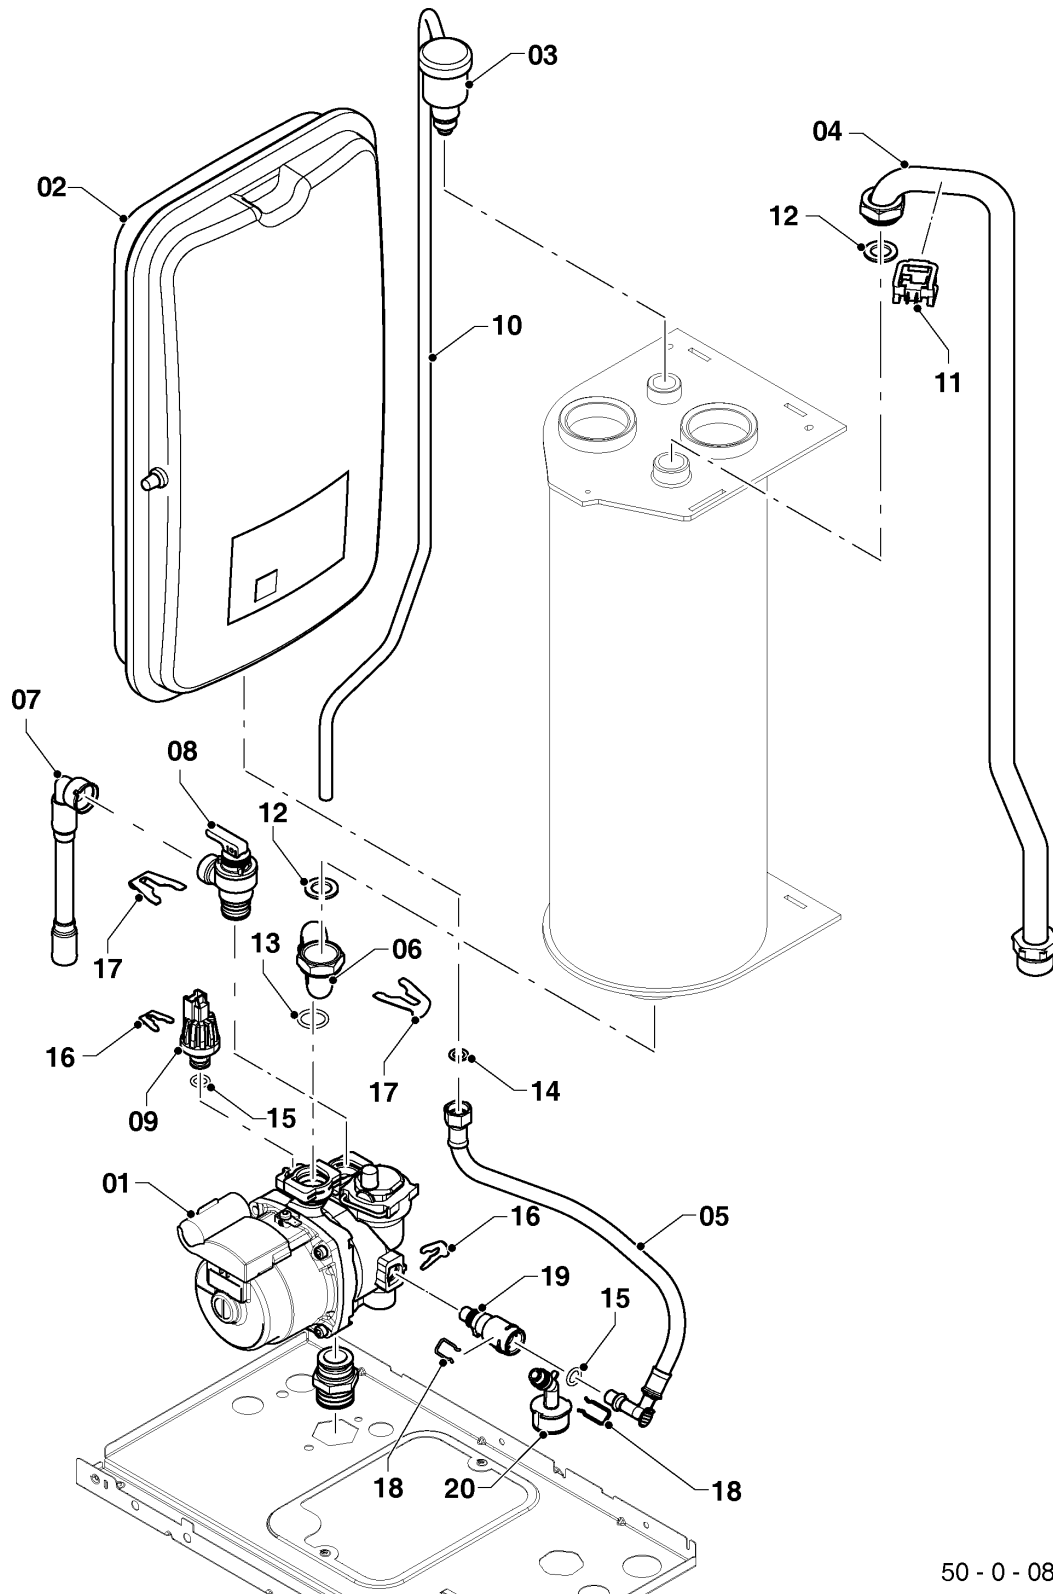

Настенные котлы (электро)

14KE/14 Скат RU,UA

07 - Облицовка

50 - 0 - 07 - 01

Настенные котлы (электро)

14KE/14 Скат RU,UA

07 - Облицовка

Поз.	Артикульный номер	Описание	Указание, замечание
01	0020211614	Облицовка	с деталью 10
02	0020211615	Облицовка, Боковая часть	с деталью 10
03	0010026213	Панель облицовки, верх.	с деталью 10
04	0020043720	Крепежная планка v.17	
05	0010028700	Фиксатор	
06	0010026216	Крышка	с деталью 10
07	0020273336	Заглушка, (5 шт)	
08	0020033220	Изолирующая втулка AL GP 21	
09	0020033218	Изолирующая втулка AL GP 13,5	
10	0020175576	Шуруп, (10 шт)	
11	0010025887	Втулка	
12	0020140934	Наклейка с логотипом Protherm	

Настенные котлы (электро)

14KE/14 Скат RU,UA

08а - Гидравлические части

50 - 0 - 08 - 02

Настенные котлы (электро)

14KE/14 Скат RU,UA

08a - Гидравлические части

Поз.	Артикульный номер	Описание	Указание, замечание
01	0010025841	Насос	с деталями 13,15,16,17
02	0020097328	Расширительный бак	
03	0010025882	Воздухоотводчик	
04	0010025850	Гидравлическая трубка	с деталью 12
05	0020272907	Гибкий шланг	
06	0010025847	Гидравлическая трубка	с деталями 12,13,17
07	0010026152	Гибкий шланг	
08	0020047005	Предохранительный клапан, 3 bar	
09	0020079644	Датчик давления	
10	0010025862	Шланг силиконовый к маностату	
11	0020047027	Датчик NTC	
12	0020039740	Прокладка, (5 шт)	
13	0020014175	Прокладка (10 шт)	
14	0020097202	Прокладка (10 шт)	
15	0020014177	Прокладка (10 шт)	
16	S5466200	Фиксатор, 10 мм, (10 шт)	
17	S5465700	Фиксатор, 18 мм, (10 шт)	
18	0020047019	Зажимная скоба, (10 шт)	
19	0010025860	Адаптер	с деталями 15,18
20	0020172910	Манометр	