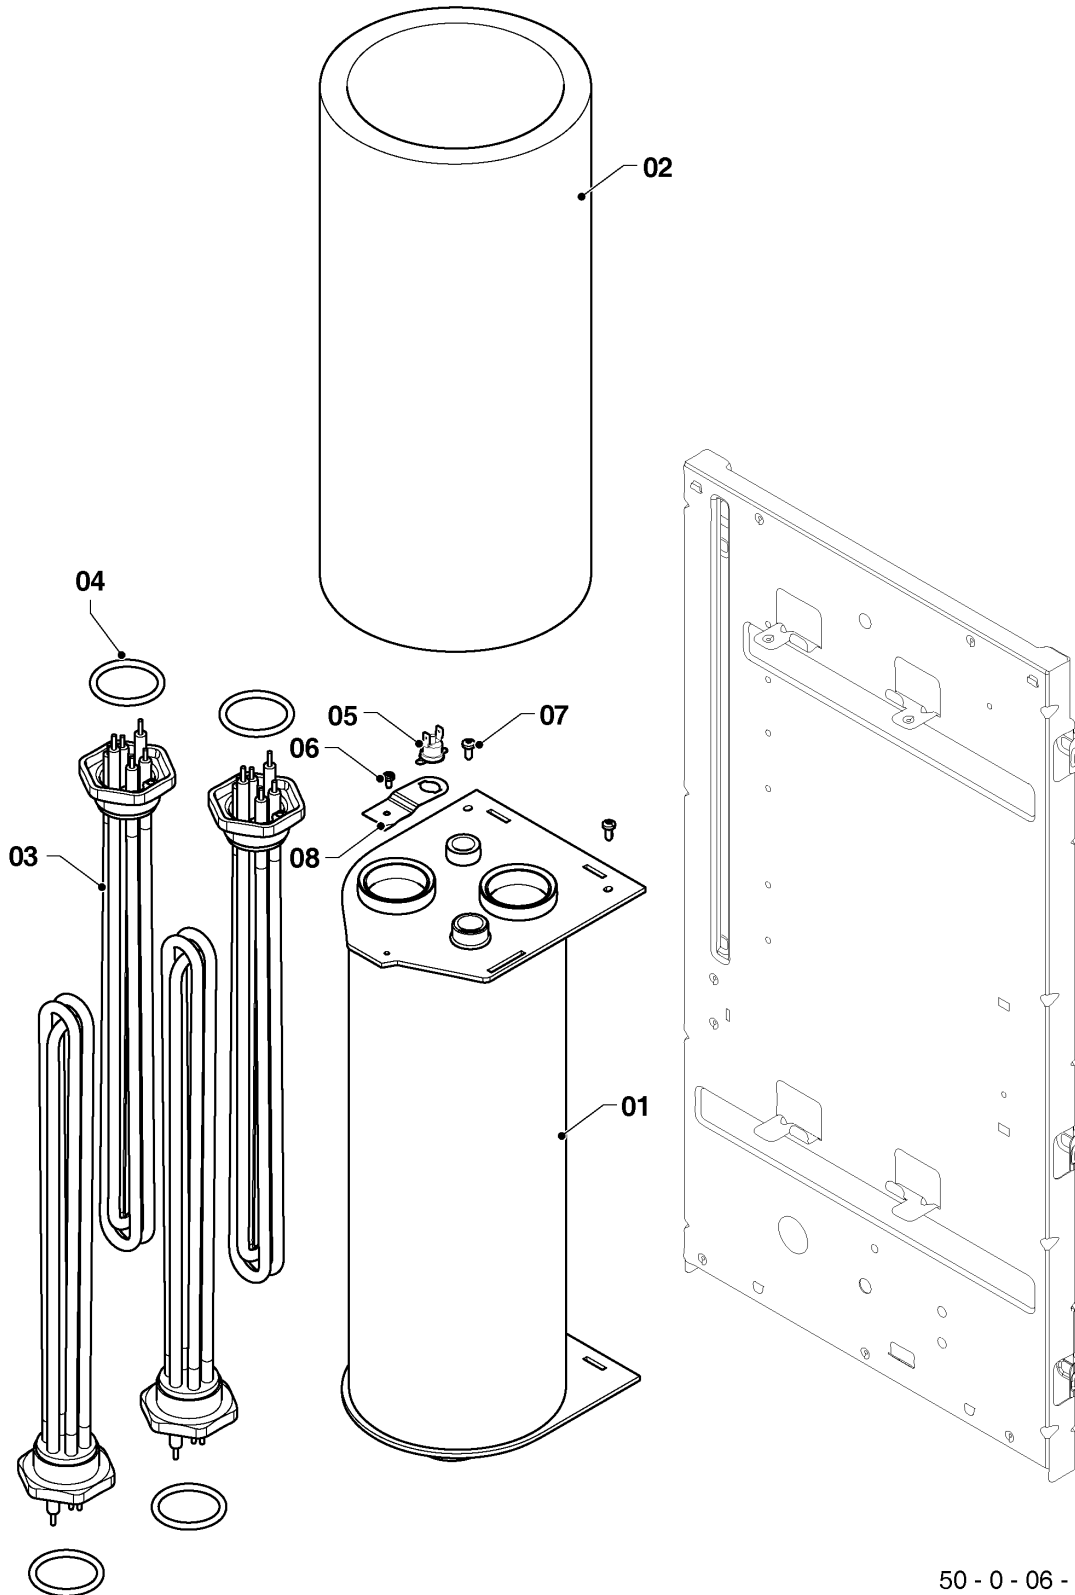

Настенные котлы (электро)

14KE/14 Скат RU,UA

06 - Теплообменник

50 - 0 - 06 - 01

Настенные котлы (электро)

14KE/14 Скат RU,UA

06 - Теплообменник

Поз.	Артикульный номер	Описание	Указание, замечание
01	0010026204	Теплообменник	6KE - 14KE
01	0010026207	Теплообменник	18KE - 21KE
01	0010026210	Теплообменник	24KE - 28KE
02	0020265335	Изоляция теплообмен.	
03	0020094646	Тэн 3кВт	6KE, 9KE
03	0020094647	Тэн 6кВт	9KE, 12KE, 18KE, 24KE
03	0020094648	Тэн 7кВт	14KE, 21KE, 28KE
04	0020034829	Прокладка 45x5	
05	0020094666	Термостат 100°C	
06	0010026078	Винт	
07	05493300	Шуруп, (25 шт)	
08	0020153337	Зажим