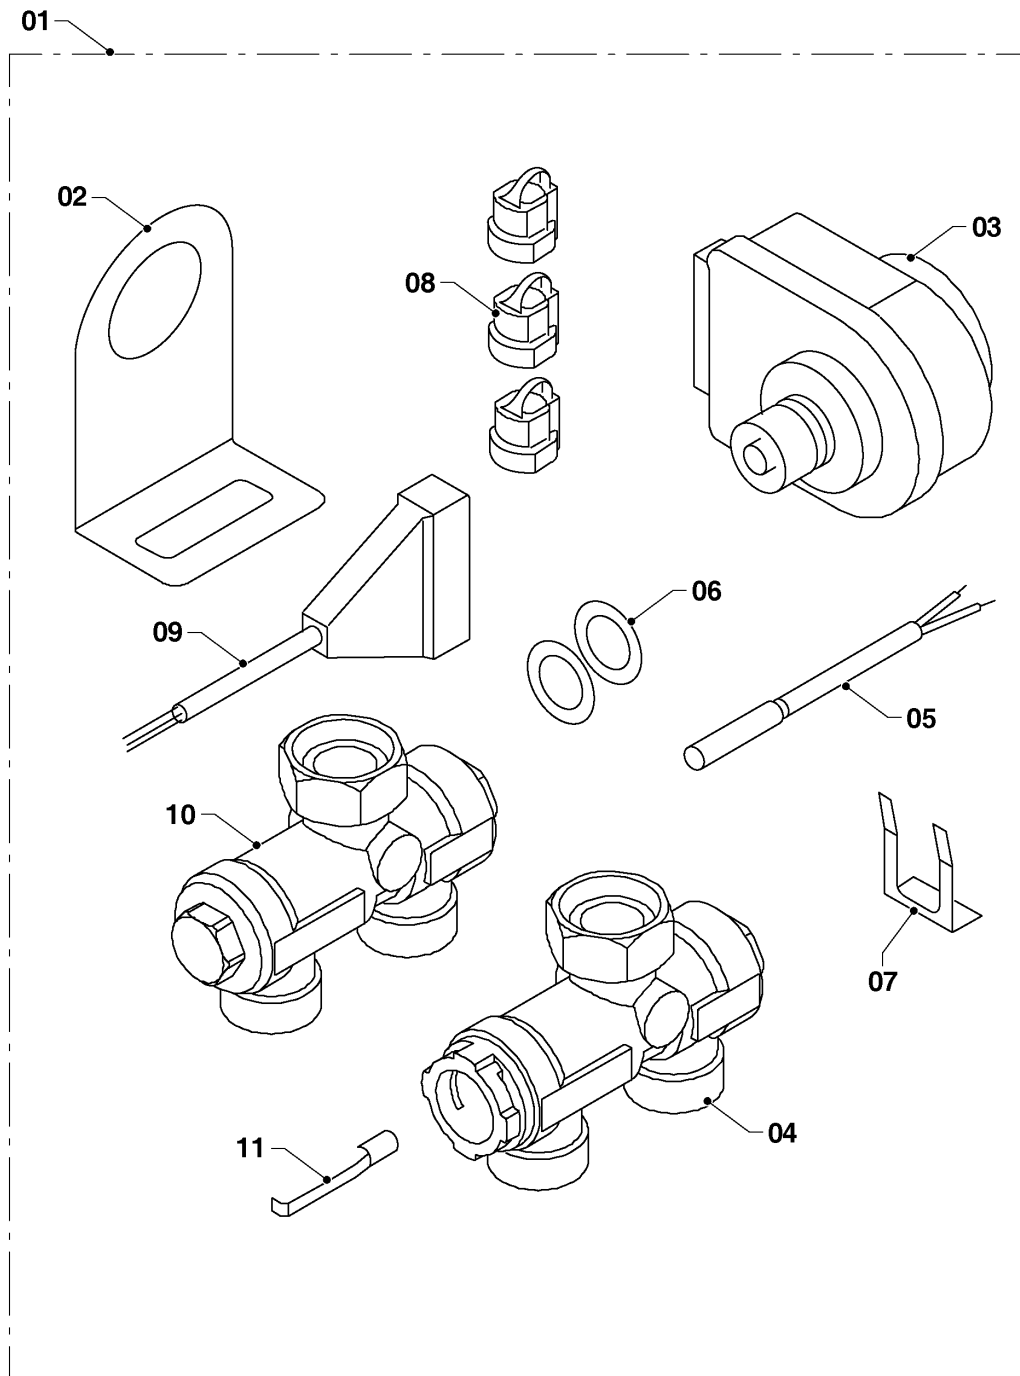

Настенные котлы (электро)

14KE/14 Скат RU,UA

08b - Гидравлические части

50 - 0 - 08 - 03

Настенные котлы (электро)

14KE/14 Скат RU,UA

08b - Гидравлические части

Поз.	Артикульный номер	Описание	Указание, замечание
01	0010027587	Комплект, 3-х ходовой клапан Fugas	аксессуар не может быть поставлен как запасная часть
02	0020044941	Кронштейн 3-х ходового клапана	недоступна
03	0020025278	Электропривод блока	
04	0020027610	3-х ходовой клапан	
05	0020174087	Датчик бойлера 2.7 кОм, NTC	аксессуар не может быть поставлен как запасная часть
06	0020027665	Прокладка 24x15x2, (10 шт)	
07	0020033430	Зажим	
08	0020033838	Переходник кабельный - пласт.	
09	0010031634	Кабель	
10	0020034698	Тройник - присоединение бойлера	
11	-	-	не для этого прибора