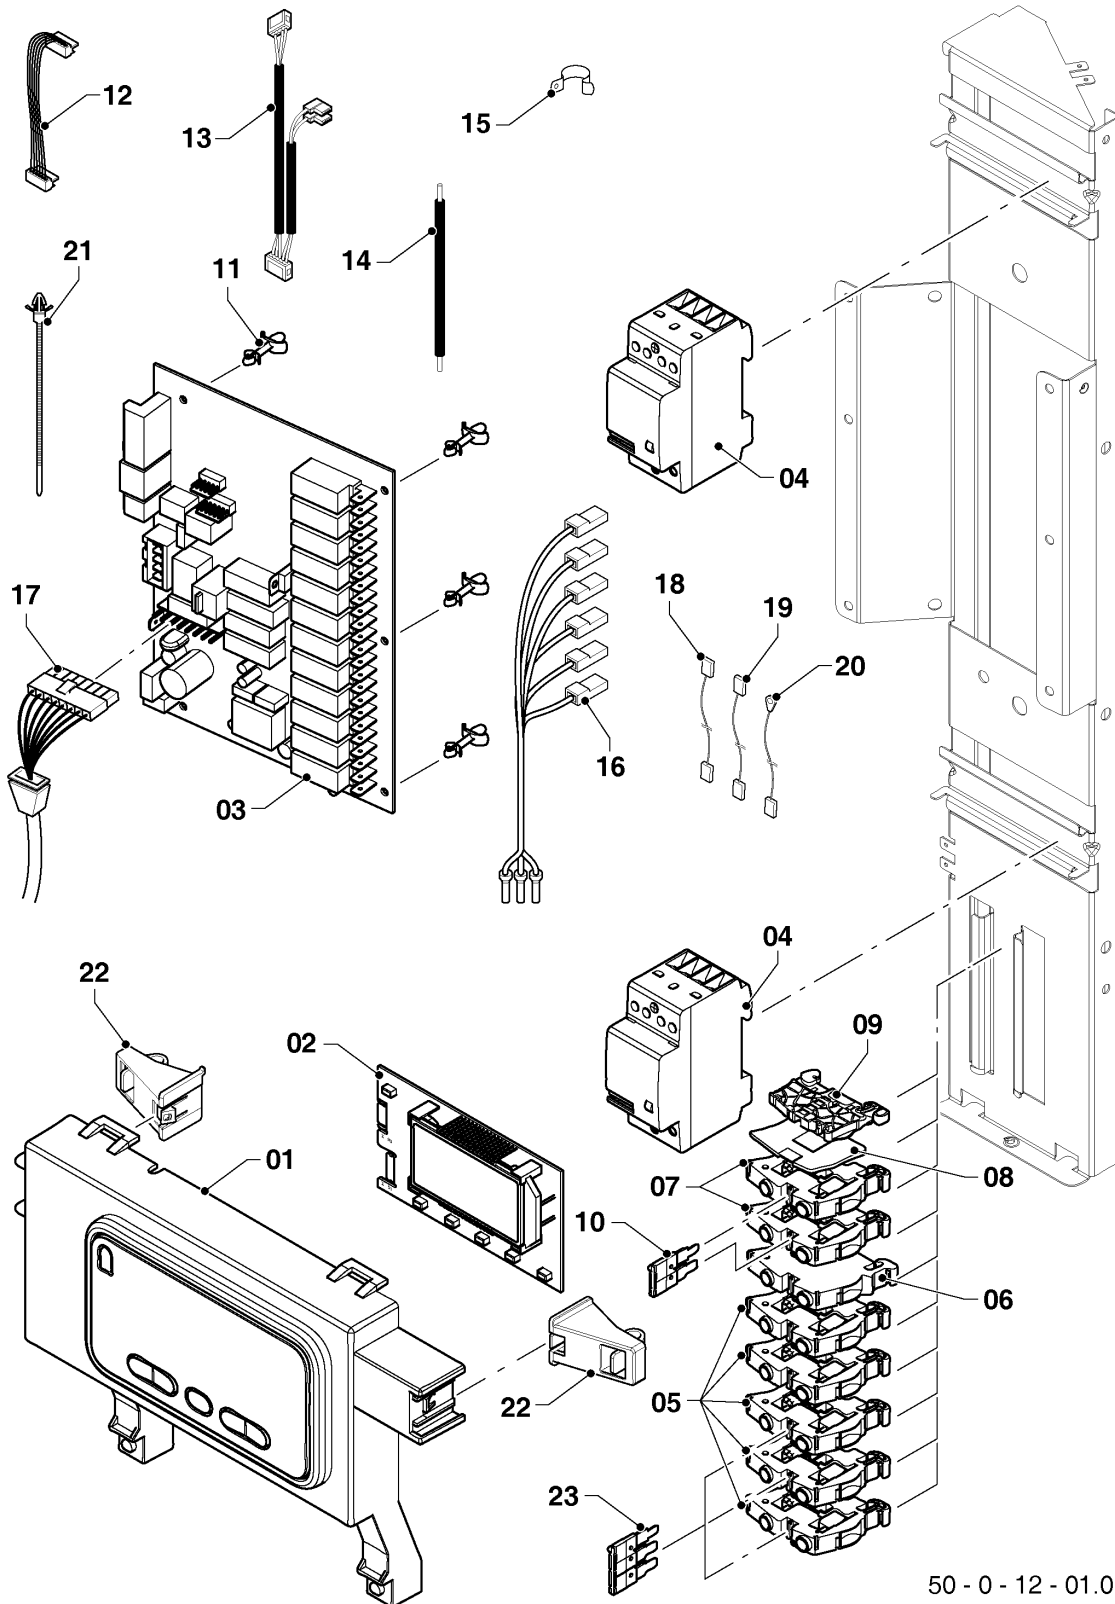

Настенные котлы (электро)

14KE/14 Скат RU,UA

12 - Панель управления

50 - 0 - 12 - 01.01

Настенные котлы (электро)

14KE/14 Скат RU,UA

12 - Панель управления

Поз.	Артикульный номер	Описание	Указание, замечание
01	0010025867	Панель управления	
02	0010025889	Плата дисплея	
03	0010025874	Плата управления	6KE - 14KE
03	0010025877	Плата управления	18KE - 21KE
03	0010025880	Плата управления	24KE - 28KE
04	0020025215	Контактор	
05	0010026180	Клемма	
06	0010026183	Клемма	
07	0010026177	Клемма	
08	0010026186	Клемма	
09	0010026189	Клемма	
10	0010026174	Переключатель	
11	0020044646	Пластмассовый хомут	
12	0010025871	Кабель	
13	0010026160	Жгут проводов	
14	0020033905	Жгут проводов Q027 VJ	
15	0020104971	Ограничитель	
16	0020094672	Жгут проводов, контактор 3-14K13	6KE - 14KE
16	0020095625	Жгут проводов, контактор 18-28K13	18KE - 21KE
16	0020094671	Жгут проводов, контактор 18-28K13	18KE - 28KE
17	0010026083	Жгут проводов	6KE - 14KE
17	0010026086	Жгут проводов	18KE - 28KE
18	0010026163	Кабель	
19	0010026166	Кабель	
20	0010026169	Кабель	
21	0010026155	Кабельная стяжка	
22	0020211637	Держатель	
23	0010032081	Переключатель