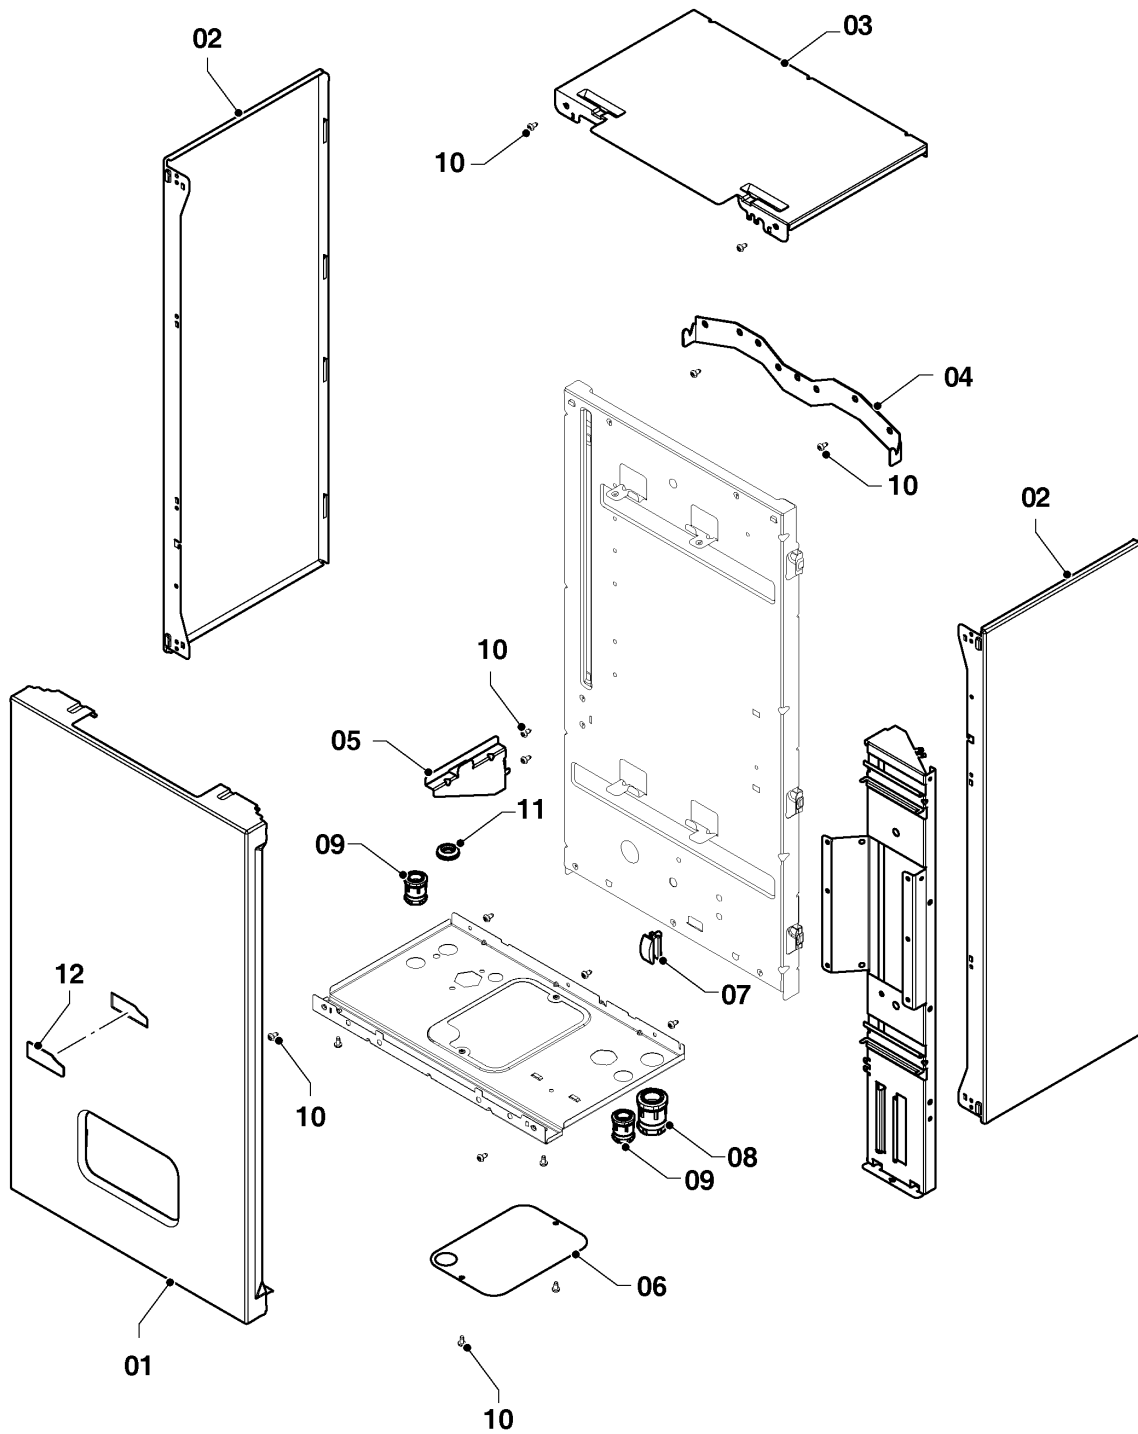

Настенные котлы (электро)

14KE/14 Скат RU,UA

07 - Облицовка

50 - 0 - 07 - 01

Настенные котлы (электро)

14KE/14 Скат RU,UA

07 - Облицовка

Поз.	Артикульный номер	Описание	Указание, замечание
01	0020211614	Облицовка	с деталью 10
02	0020211615	Облицовка, Боковая часть	с деталью 10
03	0010026213	Панель облицовки, верх.	с деталью 10
04	0020043720	Крепежная планка v.17	
05	0010028700	Фиксатор	
06	0010026216	Крышка	с деталью 10
07	0020273336	Заглушка, (5 шт)	
08	0020033220	Изолирующая втулка AL GP 21	
09	0020033218	Изолирующая втулка AL GP 13,5	
10	0020175576	Шуруп, (10 шт)	
11	0010025887	Втулка	
12	0020140934	Наклейка с логотипом Protherm	