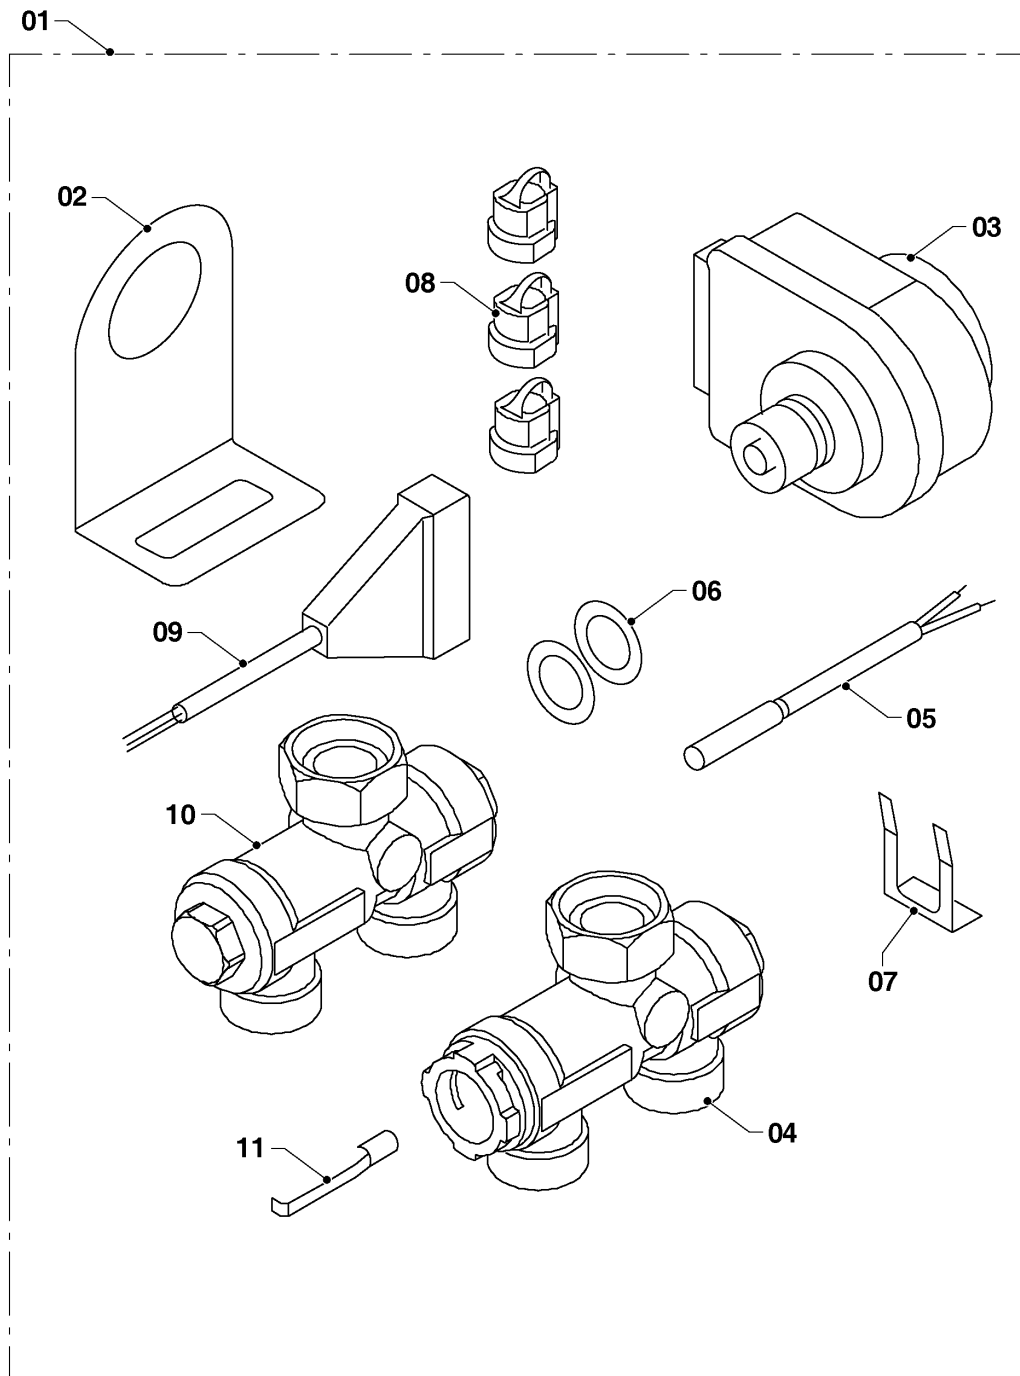

Настенные котлы (электро)

9K13/R1 Скат (RU)

08 - Гидравлические части

50 - 0 - 08 - 03

Настенные котлы (электро)

9K13/R1 Скат (RU)

08 - Гидравлические части

Поз.	Артикульный номер	Описание	Указание, замечание
01	0020015570	Комплект 3-х ходового клапана FUGAS (Для электрочотла Скат v13)	аксессуар не может быть поставлен как запасная часть
02	0020044941	Кронштейн 3-х ходового клапана	недоступна
03	0020025278	Электропривод блока	
04	0020027610	3-х ходовой клапан	
05	0020027634	Датчик температуры SO10044	
06	0020027665	Прокладка 24x15x2, (10 шт)	
07	0020033430	Зажим	
08	0020033838	Переходник кабельный - пласт.	
09	0020034153	Кабель Q233	
10	0020034698	Тройник - присоединение бойлера	
11	0020034938	Зажим для датчика бойлера