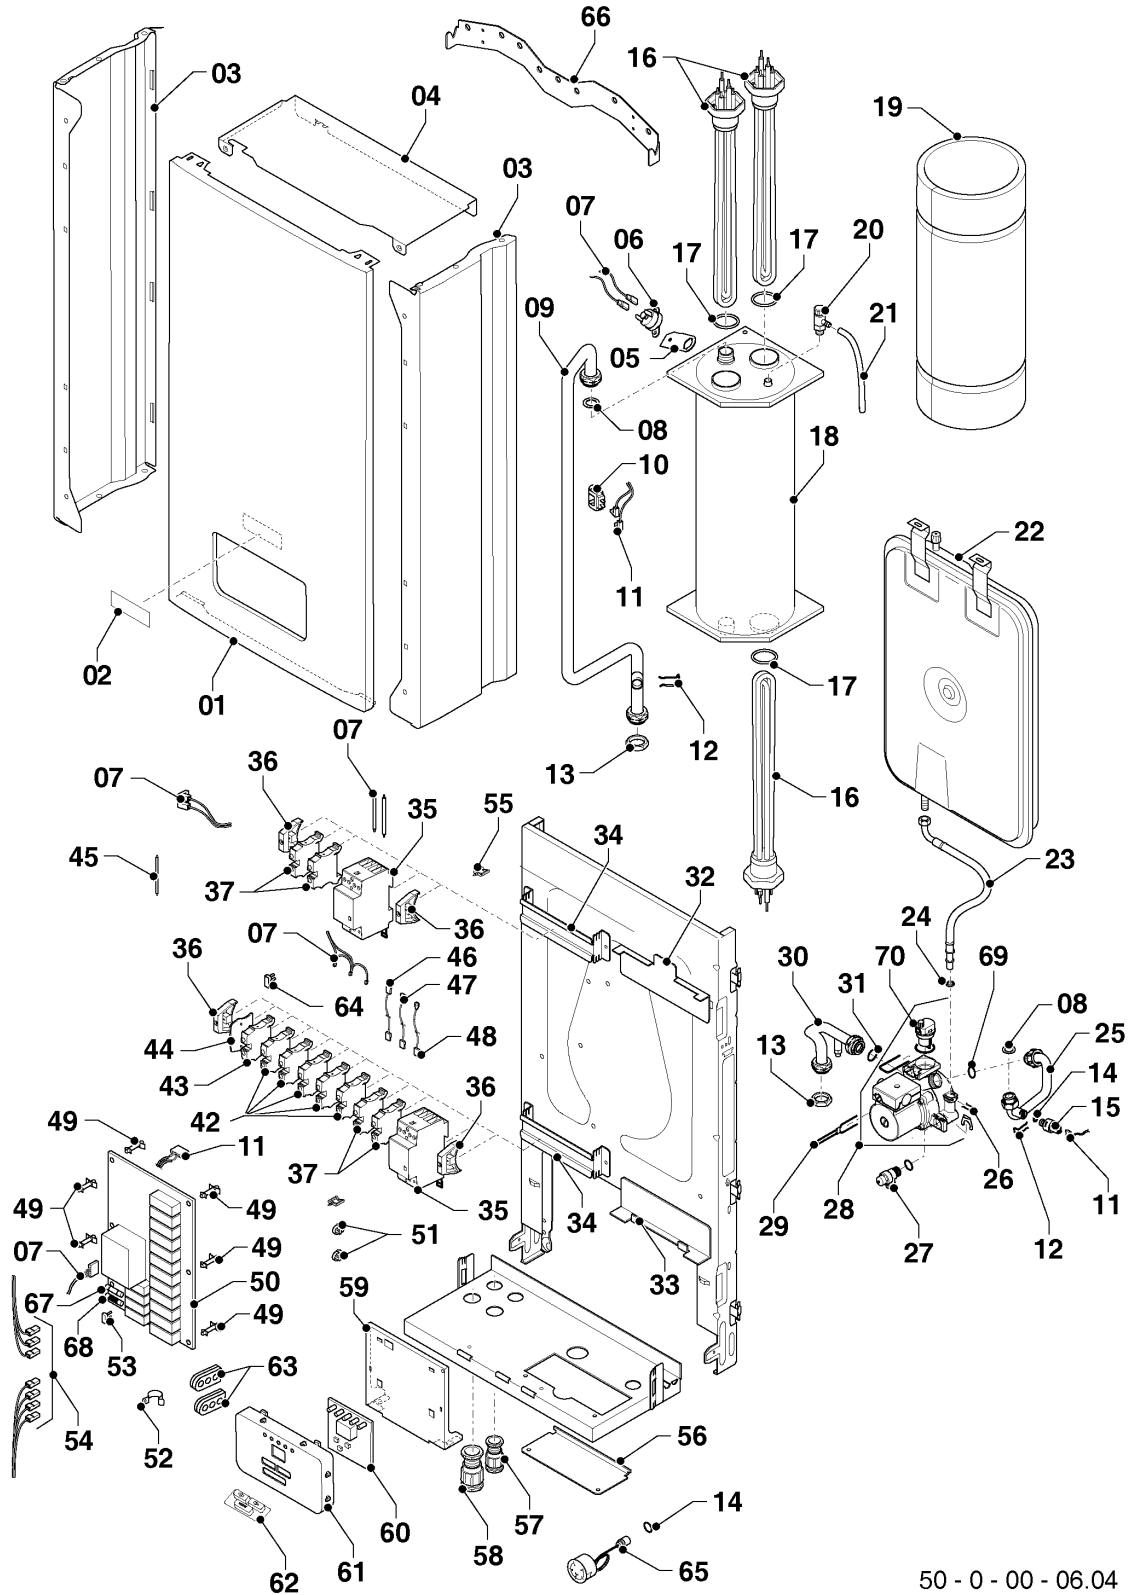

Настенные котлы (электро)

9K13/R1 Скат (RU)

06 - Представление

50 - 0 - 00 - 06.04

Настенные котлы (электро)

9K13/R1 Скат (RU)

06 - Представление

Поз.	Артикульный номер	Описание	Указание, замечание
01	0020094081	Панель облицовки перед.	
02	0020035103	Этикетка PROTHERM 70	
03	0020094640	Панель облицовки бок. SEMIA	
04	0020104968	Панель облицовки, верх.	
05	0020153337	Зажим	
06	0020094666	Термостат 100°C	
07	0020154088	Жгут проводов E6-14K13	
07	0020154089	Жгут проводов E18-28K13	
08	0020027665	Прокладка 24x15x2, (10 шт)	24x15x2 мм
09	0020153328	Трубка	
10	0020035043	Датчик NTC	
11	0020095626	Жгут проводов E-WHB ntc	
12	0020035080	Зажим датчика давления	
13	0020033624	Гайка 3/4 MS	
14	0020034114	Прокладка, 14x9,5x2,5, (10 шт)	14x9,5x2,5 мм
15	0020079644	Датчик давления	
16	0020094646	Тэн 3кВт	9K13/R1 Скат (RU)
16	0020094647	Тэн 6кВт	9K13/R1 Скат (RU)
17	0020034829	Прокладка 45x5	45x5 мм
18	0020094643	Теплообменник 2	9K13/R1 Скат (RU)
19	0020034817	Теплоизоляция	для приборов, произведенных до 01/2013
19	0020265335	Изоляция теплообмен.	для приборов, произведенных после 01/2013
20	0020094649	Воздухоотводчик	
21	0020044589	Шланг силикон. - 7/10	
22	0020098253	Расширительный бак 7 л.	
23	0020094637	Гибкий шланг	
24	0020094641	Прокладка, (5 шт)	
25	0020154084	Трубка	
26	0020014164	Фиксатор, (10 шт)	
27	0020094650	Клапан предохранительный