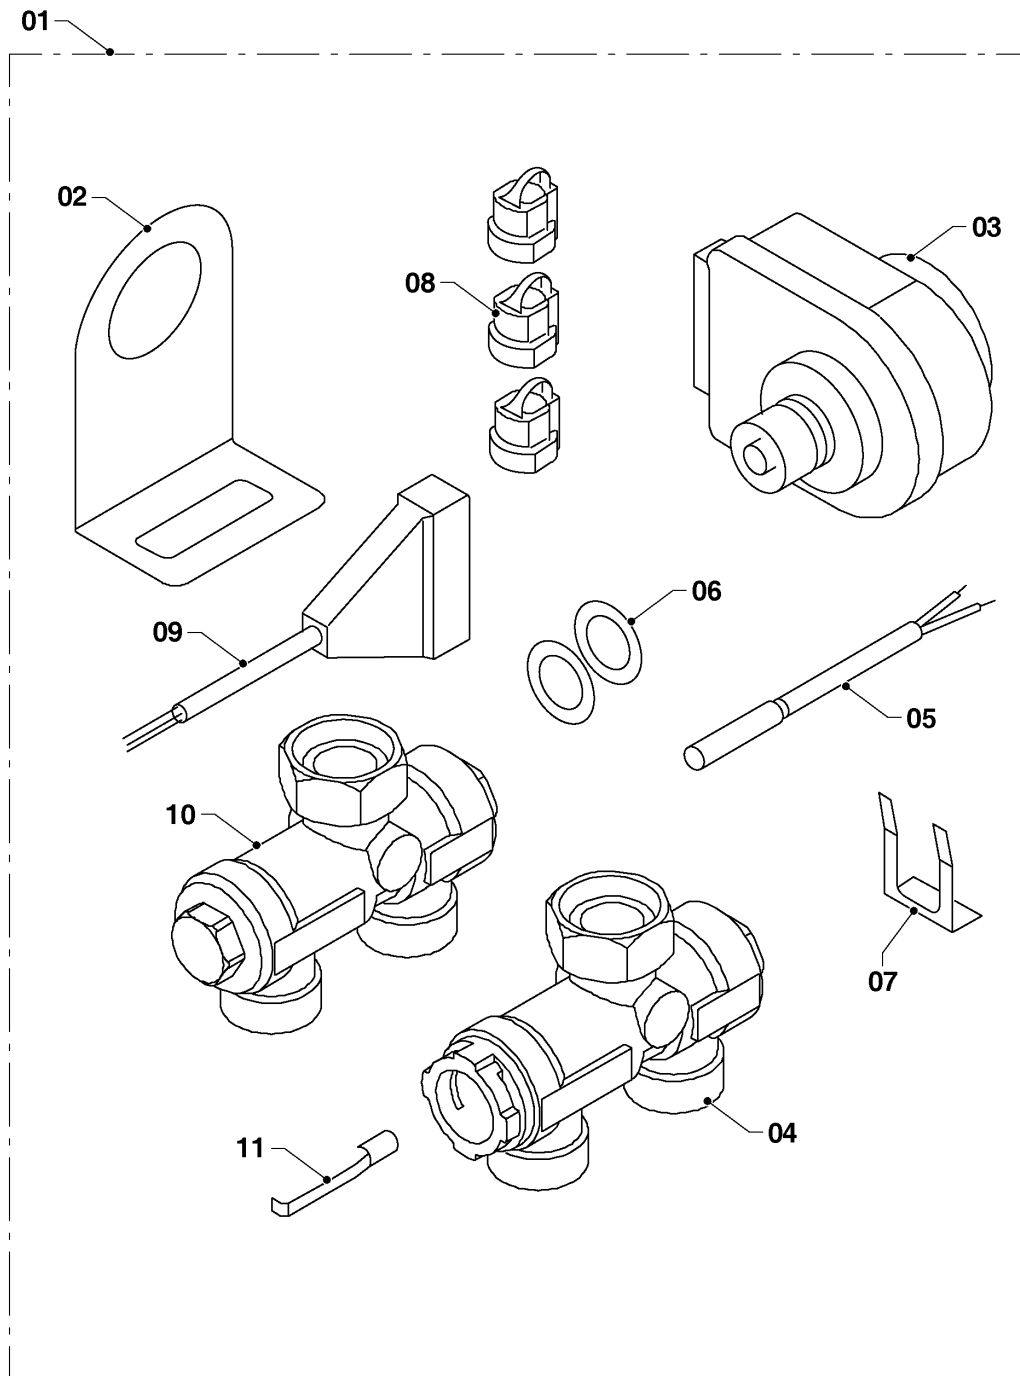

Настенные котлы (электро)

24K13/R1 Скат (RU)

08 - Гидравлические части

50 - 0 - 08 - 03

Настенные котлы (электро)

24K13/R1 Скат (RU)

08 - Гидравлические части

Поз.	Артикульный номер	Описание	Указание, замечание
01	0020015570	Комплект 3-х ходового клапана FUGAS (Для электрокотла Скат v13)	аксессуар не может быть поставлен как запасная часть
02	0020044941	Кронштейн 3-х ходового клапана	недоступна
03	0020025278	Электропривод блока	
04	0020027610	3-х ходовой клапан	
05	0020027634	Датчик температуры SO10044	
06	0020027665	Прокладка 24x15x2, (10 шт)	
07	0020033430	Зажим	
08	0020033838	Переходник кабельный - пласт.	
09	0020034153	Кабель Q233	
10	0020034698	Тройник - присоединение бойлера	
11	0020034938	Зажим для датчика бойлера