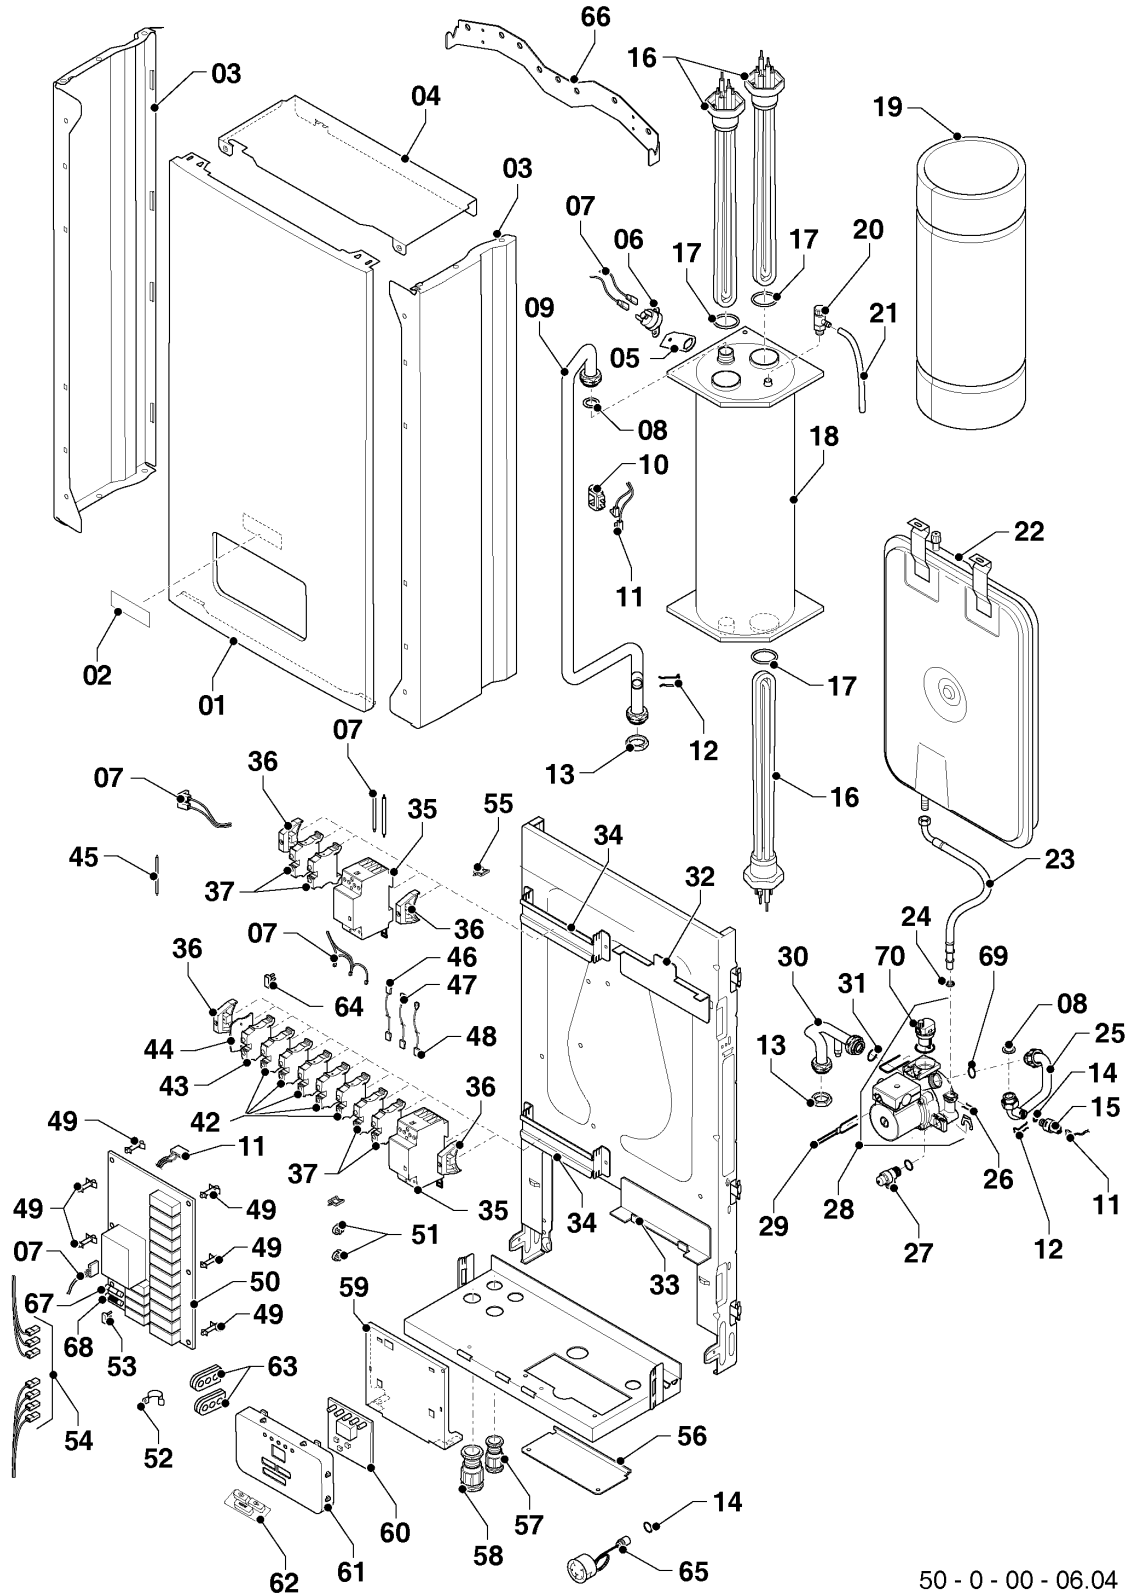

Настенные котлы (электро)

24K13/R1 Скат (RU)

06 - Представление

50 - 0 - 00 - 06.04

Настенные котлы (электро)

24K13/R1 Скат (RU)

06 - Представление

Поз.	Артикульный номер	Описание	Указание, замечание
01	0020094081	Панель облицовки перед.	
02	0020035103	Этикетка PROTHERM 70	
03	0020094640	Панель облицовки бок. SEMIA	
04	0020104968	Панель облицовки, верх.	
05	0020153337	Зажим	
06	0020094666	Термостат 100°C	
07	0020154088	Жгут проводов E6-14K13	
07	0020154089	Жгут проводов E18-28K13	
08	0020027665	Прокладка 24x15x2, (10 шт)	24x15x2 мм
09	0020153328	Трубка	
10	0020035043	Датчик NTC	
11	0020095626	Жгут проводов E-WHB ntc	
12	0020035080	Зажим датчика давления	
13	0020033624	Гайка 3/4 MS	
14	0020034114	Прокладка, 14x9,5x2,5, (10 шт)	14x9,5x2,5 мм
15	0020079644	Датчик давления	
16	0020094647	Тэн 6кВт	24K13/R1 Скат (RU)
17	0020034829	Прокладка 45x5	45x5 мм
18	0020094645	Теплообменник 4	24K13/R1 Скат (RU)
19	0020034817	Теплоизоляция	для приборов, произведенных до 01/2013
19	0020265335	Изоляция теплообмен.	для приборов, произведенных после 01/2013
20	0020094649	Воздухоотводчик	
21	0020044589	Шланг силикон. - 7/10	
22	0020098253	Расширительный бак 7 л.	
23	0020094637	Гибкий шланг	
24	0020094641	Прокладка, (5 шт)	
25	0020154084	Трубка	
26	0020014164	Фиксатор, (10 шт)	
27	0020094650	Клапан предохранительный	
28	0020094635	Насос VHSL 15/6 HE-2-12