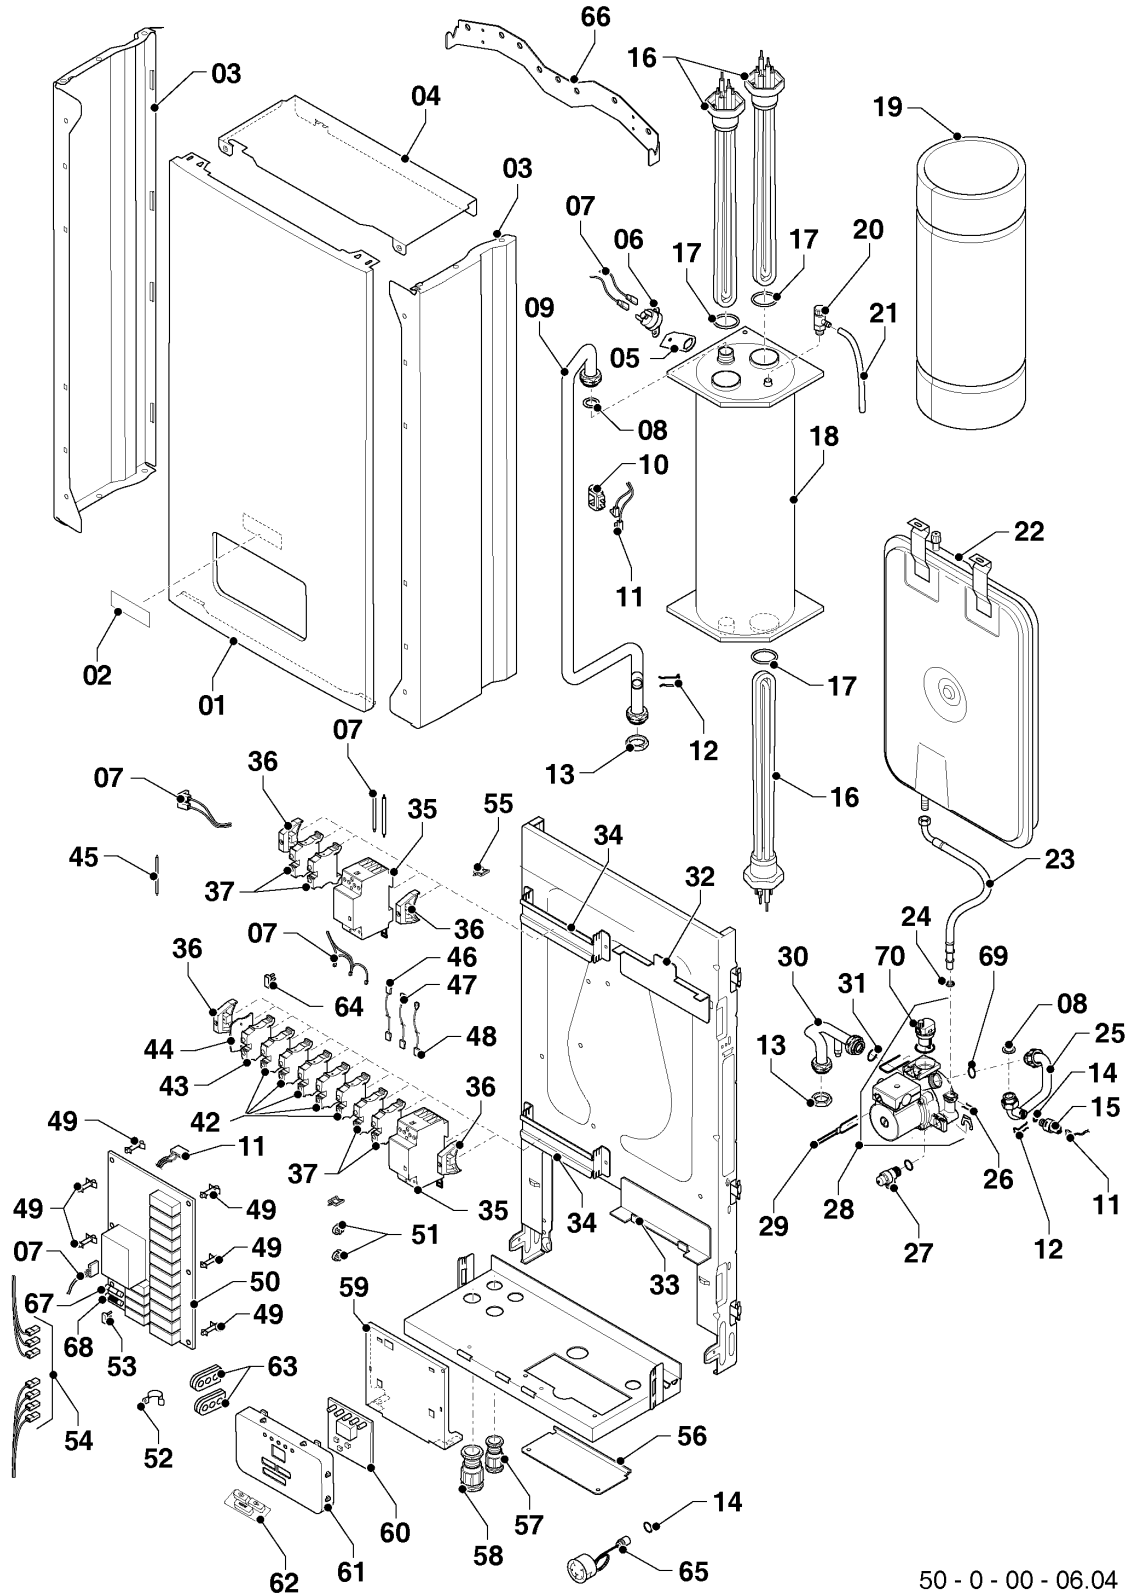

Настенные котлы (электро)

12K13/R1 Скат (RU)

06 - Представление

50 - 0 - 00 - 06.04

Настенные котлы (электро)

12K13/R1 Скат (RU)

06 - Представление

Поз.	Артикульный номер	Описание	Указание, замечание
01	0020094081	Панель облицовки перед.	
02	0020035103	Этикетка PROTHERM 70	
03	0020094640	Панель облицовки бок. SEMIA	
04	0020104968	Панель облицовки, верх.	
05	0020153337	Зажим	
06	0020094666	Термостат 100°C	
07	0020154088	Жгут проводов E6-14K13	
07	0020154089	Жгут проводов E18-28K13	
08	0020027665	Прокладка 24x15x2, (10 шт)	24x15x2 мм
09	0020153328	Трубка	
10	0020035043	Датчик NTC	
11	0020095626	Жгут проводов E-WHB ntc	
12	0020035080	Зажим датчика давления	
13	0020033624	Гайка 3/4 MS	
14	0020034114	Прокладка, 14x9,5x2,5, (10 шт)	14x9,5x2,5 мм
15	0020079644	Датчик давления	
16	0020094647	Тэн 6кВт	12K13/R1 Скат (RU)
17	0020034829	Прокладка 45x5	45x5 мм
18	0020094643	Теплообменник 2	12K13/R1 Скат (RU)
19	0020034817	Теплоизоляция	для приборов, произведенных до 01/2013
19	0020265335	Изоляция теплообмен.	для приборов, произведенных после 01/2013
20	0020094649	Воздухоотводчик	
21	0020044589	Шланг силикон. - 7/10	
22	0020098253	Расширительный бак 7 л.	
23	0020094637	Гибкий шланг	
24	0020094641	Прокладка, (5 шт)	
25	0020154084	Трубка	
26	0020014164	Фиксатор, (10 шт)	
27	0020094650	Клапан предохранительный	
28	0020094635	Насос VHSL 15/6 HE-2-12	