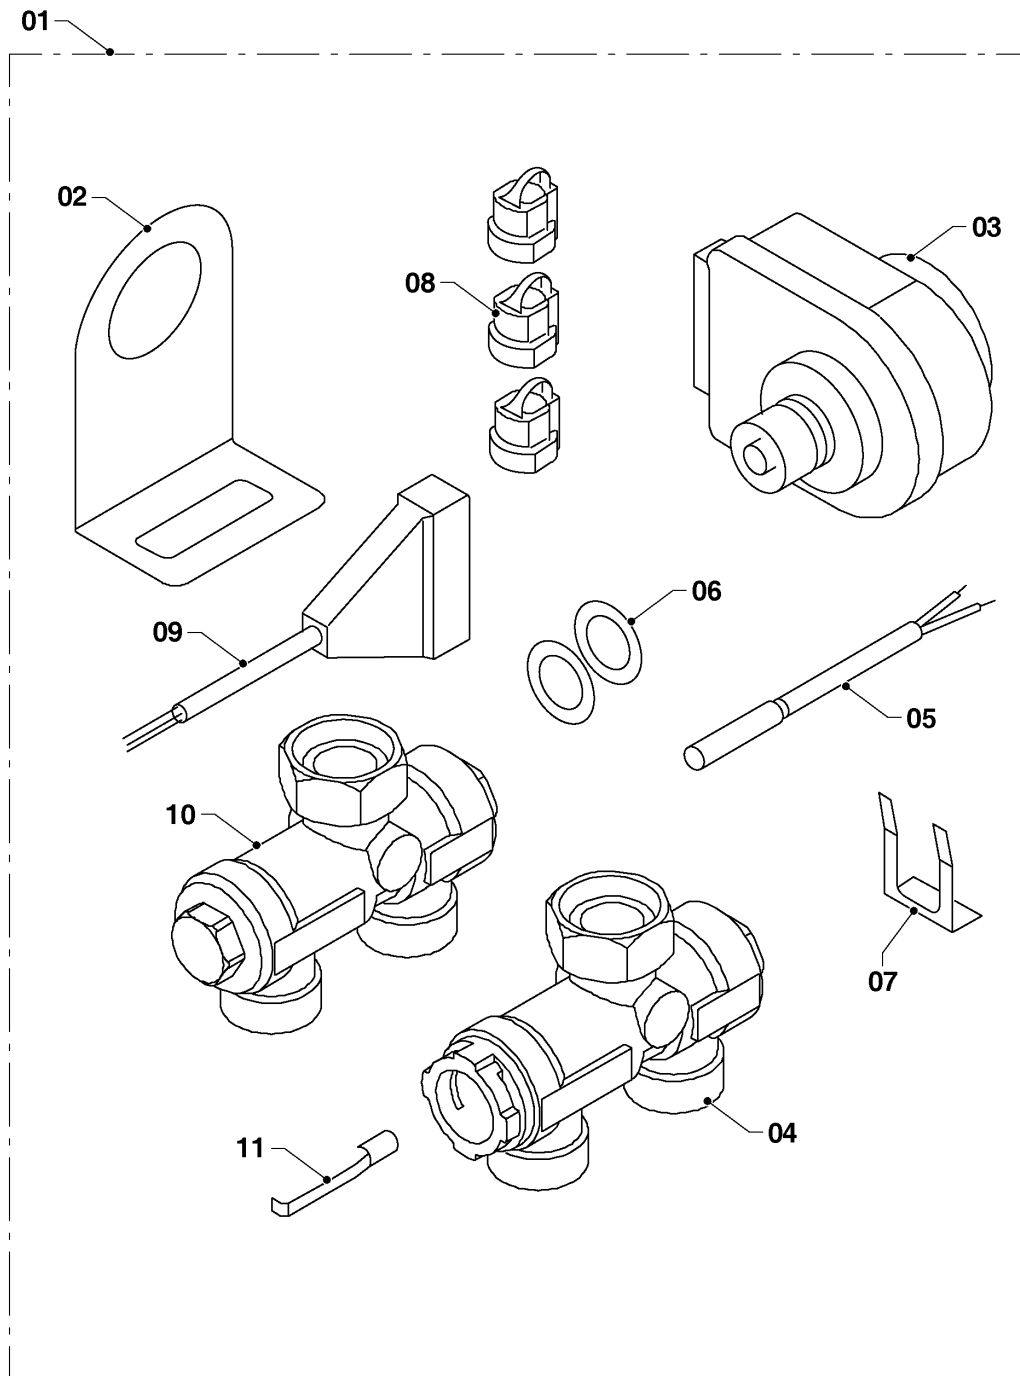

Настенные котлы (электро)

12K13/R1 Скат (RU)

08 - Гидравлические части

50 - 0 - 08 - 03

Настенные котлы (электро)

12K13/R1 Скат (RU)

08 - Гидравлические части

Поз.	Артикульный номер	Описание	Указание, замечание
01	0020015570	Комплект 3-х ходового клапана FUGAS (Для электрочотла Скат v13)	аксессуар не может быть поставлен как запасная часть
02	0020044941	Кронштейн 3-х ходового клапана	недоступна
03	0020025278	Электропривод блока	
04	0020027610	3-х ходовой клапан	
05	0020027634	Датчик температуры SO10044	
06	0020027665	Прокладка 24x15x2, (10 шт)	
07	0020033430	Зажим	
08	0020033838	Переходник кабельный - пласт.	
09	0020034153	Кабель Q233	
10	0020034698	Тройник - присоединение бойлера	
11	0020034938	Зажим для датчика бойлера