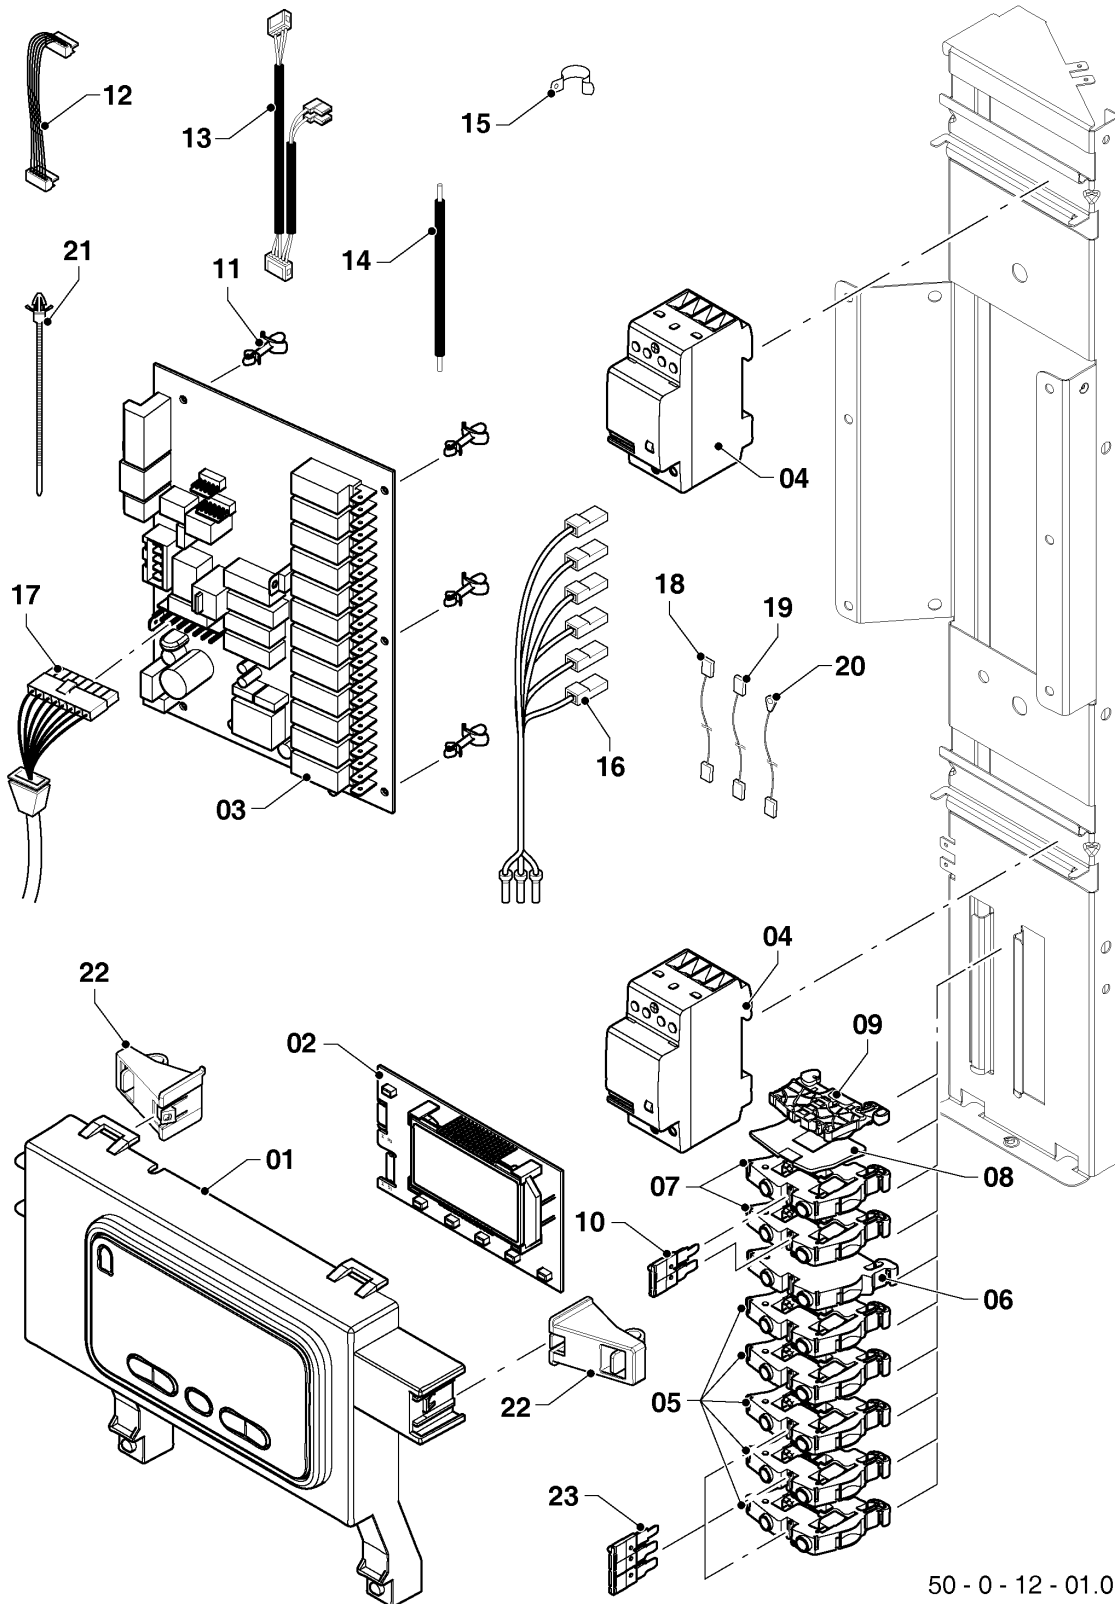

Настенные котлы (электро)

28KE/14 Скат RU,UA

12 - Панель управления

50 - 0 - 12 - 01.01

Настенные котлы (электро)

28KE/14 Скат RU,UA

12 - Панель управления

Поз.	Артикульный номер	Описание	Указание, замечание
01	0010025867	Панель управления	
02	0010025889	Плата дисплея	
03	0010025874	Плата управления	6KE - 14KE
03	0010025877	Плата управления	18KE - 21KE
03	0010025880	Плата управления	24KE - 28KE
04	0020025215	Контактор	
05	0010026180	Клемма	
06	0010026183	Клемма	
07	0010026177	Клемма	
08	0010026186	Клемма	
09	0010026189	Клемма	
10	0010026174	Перемычка	
11	0020044646	Пластмассовый хомут	
12	0010025871	Кабель	
13	0010026160	Жгут проводов	
14	0020033905	Жгут проводов Q027 VJ	
15	0020104971	Ограничитель	
16	0020094672	Жгут проводов, контактор 3-14K13	6KE - 14KE
16	0020095625	Жгут проводов, контактор 18-28K13	18KE - 21KE
16	0020094671	Жгут проводов, контактор 18-28K13	18KE - 28KE
17	0010026083	Жгут проводов	6KE - 14KE
17	0010026086	Жгут проводов	18KE - 28KE
18	0010026163	Кабель	
19	0010026166	Кабель	
20	0010026169	Кабель	
21	0010026155	Кабельная стяжка	
22	0020211637	Держатель	
23	0010032081	Перемычка