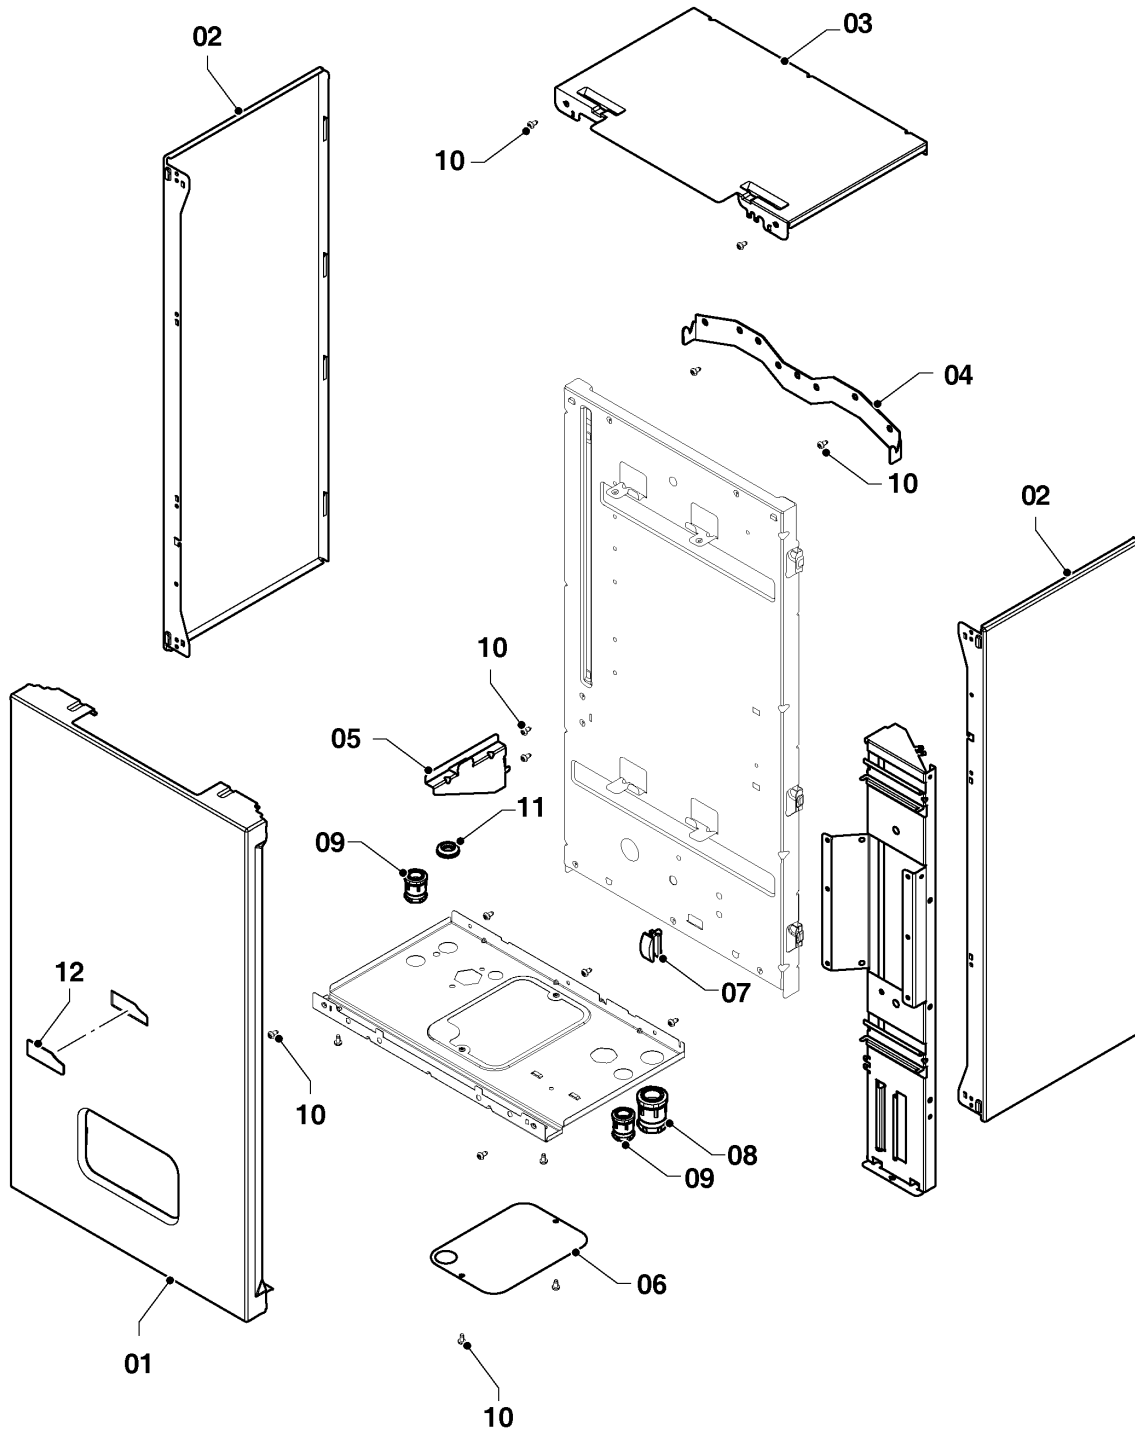

Настенные котлы (электро)

28KE/14 Скат RU,UA

06 - Теплообменник

50 - 0 - 06 - 01

Настенные котлы (электро)

28KE/14 Скат RU,UA

06 - Теплообменник

Поз.	Артикульный номер	Описание	Указание, замечание
01	0010026204	Теплообменник	6KE - 14KE
01	0010026207	Теплообменник	18KE - 21KE
01	0010026210	Теплообменник	24KE - 28KE
02	0020265335	Изоляция теплообмен.	
03	0020094646	Тэн 3кВт	6KE, 9KE
03	0020094647	Тэн 6кВт	9KE, 12KE, 18KE, 24KE
03	0020094648	Тэн 7кВт	14KE, 21KE, 28KE
04	0020034829	Прокладка 45x5	
05	0020094666	Термостат 100°C	
06	0010026078	Винт	
07	05493300	Шуруп, (25 шт)	
08	0020153337	Зажим	

Настенные котлы (электро)

28KE/14 Скат RU,UA

07 - Облицовка

50 - 0 - 07 - 01

Настенные котлы (электро)

28KE/14 Скат RU,UA

07 - Облицовка

Поз.	Артикульный номер	Описание	Указание, замечание
01	0020211614	Облицовка	с деталью 10
02	0020211615	Облицовка, Боковая часть	с деталью 10
03	0010026213	Панель облицовки, верх.	с деталью 10
04	0020043720	Крепежная планка v.17	
05	0010028700	Фиксатор	
06	0010026216	Крышка	с деталью 10
07	0020273336	Заглушка, (5 шт)	
08	0020033220	Изолирующая втулка AL GP 21	
09	0020033218	Изолирующая втулка AL GP 13,5	
10	0020175576	Шуруп, (10 шт)	
11	0010025887	Втулка	
12	0020140934	Наклейка с логотипом Protherm	