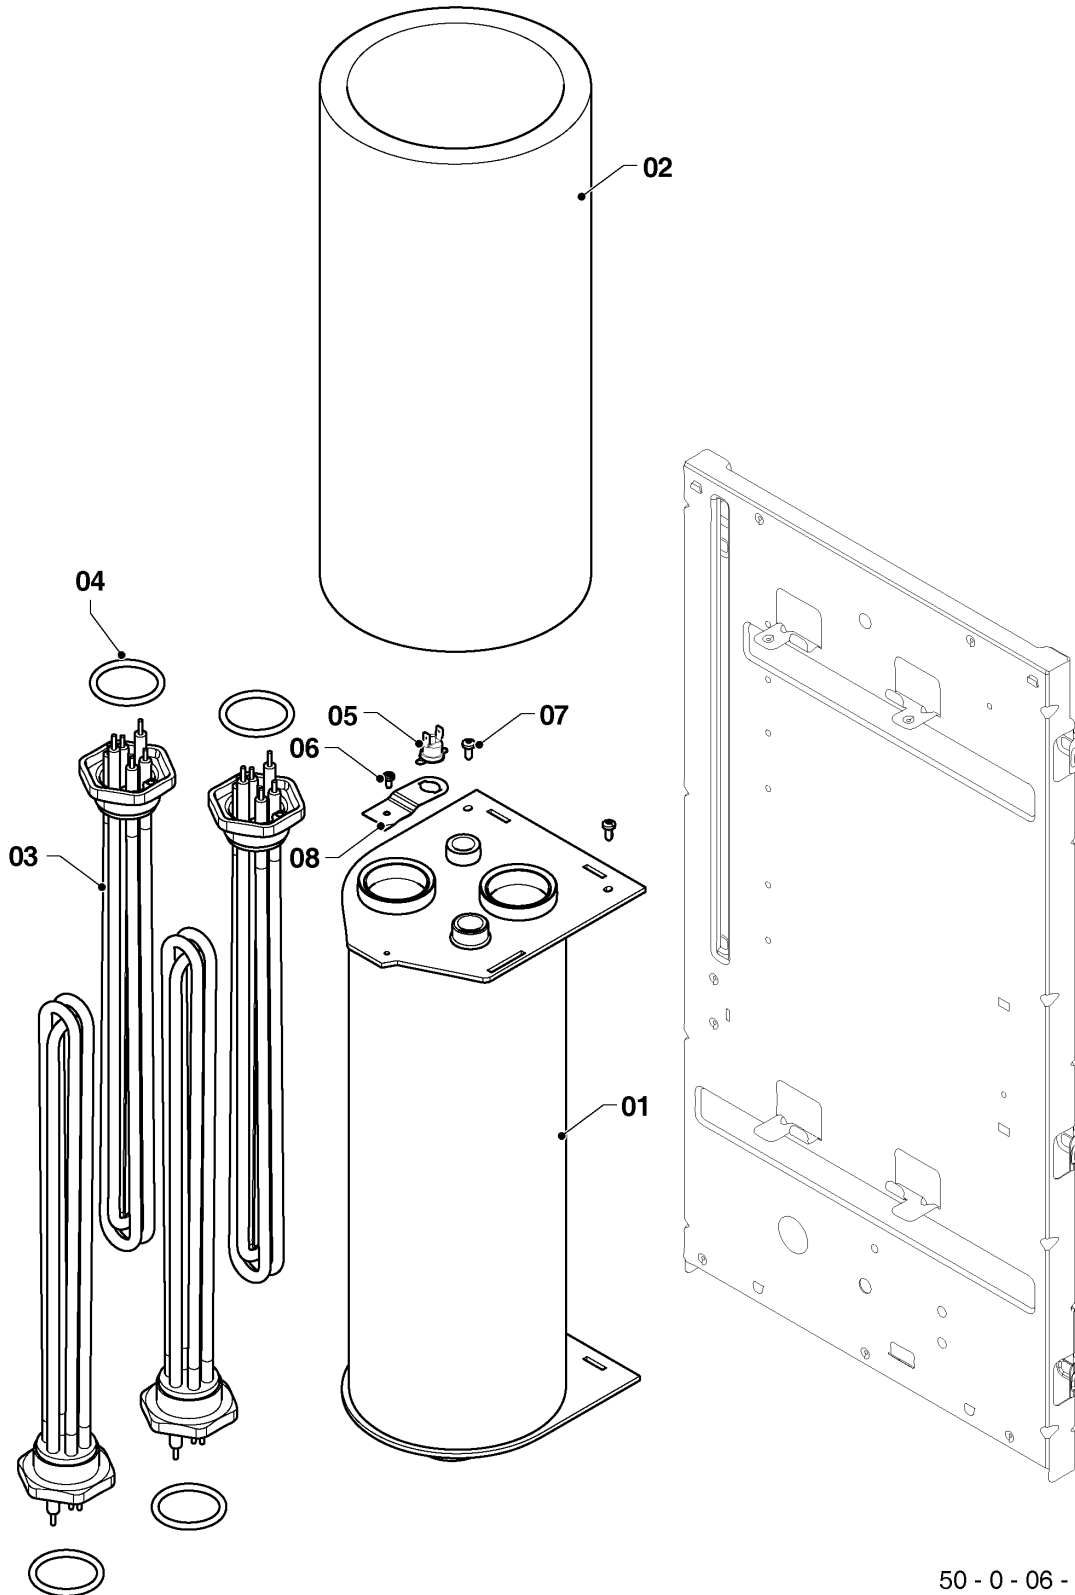

Настенные котлы (электро)

28KE/14 Скат RU,UA

06 - Теплообменник

50 - 0 - 06 - 01

Настенные котлы (электро)

28KE/14 Скат RU,UA

06 - Теплообменник

Поз.	Артикульный номер	Описание	Указание, замечание
01	0010026204	Теплообменник	6KE - 14KE
01	0010026207	Теплообменник	18KE - 21KE
01	0010026210	Теплообменник	24KE - 28KE
02	0020265335	Изоляция теплообмен.	
03	0020094646	Тэн 3кВт	6KE, 9KE
03	0020094647	Тэн 6кВт	9KE, 12KE, 18KE, 24KE
03	0020094648	Тэн 7кВт	14KE, 21KE, 28KE
04	0020034829	Прокладка 45x5	
05	0020094666	Термостат 100°C	
06	0010026078	Винт	
07	05493300	Шуруп, (25 шт)	
08	0020153337	Зажим