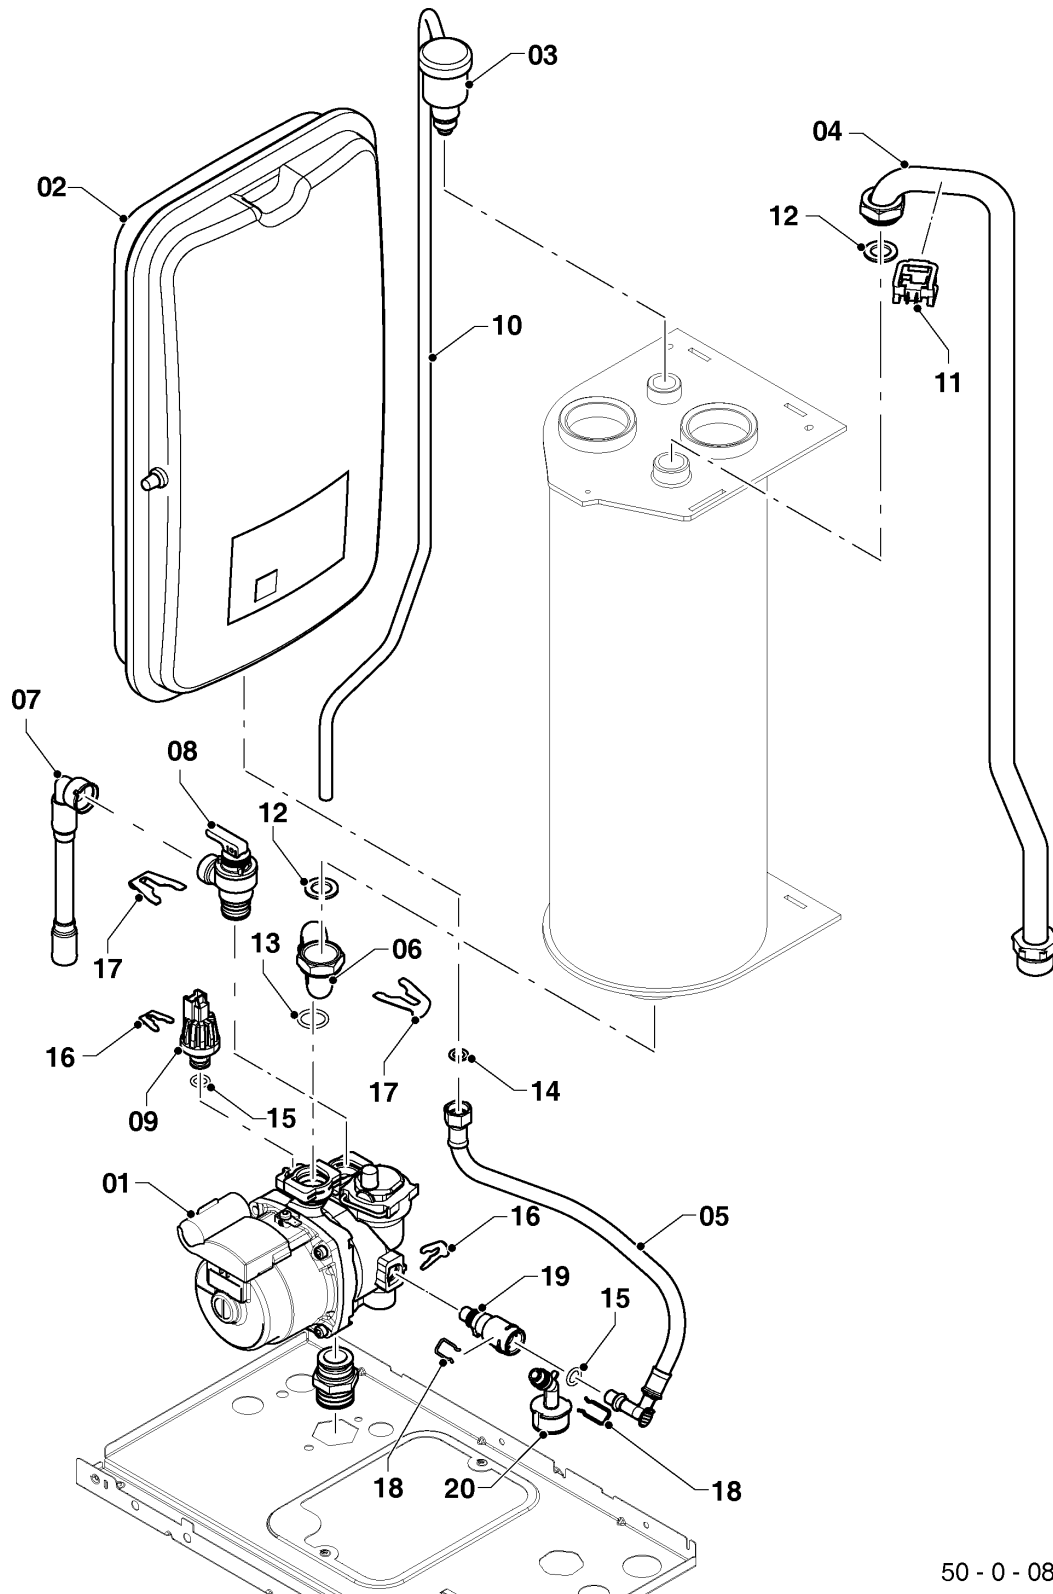

Настенные котлы (электро)

28KE/14 Скат RU,UA

07 - Облицовка

50 - 0 - 07 - 01

Настенные котлы (электро)

28KE/14 Скат RU,UA

07 - Облицовка

Поз.	Артикульный номер	Описание	Указание, замечание
01	0020211614	Облицовка	с деталью 10
02	0020211615	Облицовка, Боковая часть	с деталью 10
03	0010026213	Панель облицовки, верх.	с деталью 10
04	0020043720	Крепежная планка v.17	
05	0010028700	Фиксатор	
06	0010026216	Крышка	с деталью 10
07	0020273336	Заглушка, (5 шт)	
08	0020033220	Изолирующая втулка AL GP 21	
09	0020033218	Изолирующая втулка AL GP 13,5	
10	0020175576	Шуруп, (10 шт)	
11	0010025887	Втулка	
12	0020140934	Наклейка с логотипом Protherm	

Настенные котлы (электро)

28KE/14 Скат RU,UA

08а - Гидравлические части

50 - 0 - 08 - 02

Настенные котлы (электро)

28KE/14 Скат RU,UA

08a - Гидравлические части

Поз.	Артикульный номер	Описание	Указание, замечание
01	0010025841	Насос	с деталями 13,15,16,17
02	0020097328	Расширительный бак	
03	0010025882	Воздухоотводчик	
04	0010025850	Гидравлическая трубка	с деталью 12
05	0020272907	Гибкий шланг	
06	0010025847	Гидравлическая трубка	с деталями 12,13,17
07	0010026152	Гибкий шланг	
08	0020047005	Предохранительный клапан, 3 bar	
09	0020079644	Датчик давления	
10	0010025862	Шланг силиконовый к маностату	
11	0020047027	Датчик NTC	
12	0020039740	Прокладка, (5 шт)	
13	0020014175	Прокладка (10 шт)	
14	0020097202	Прокладка (10 шт)	
15	0020014177	Прокладка (10 шт)	
16	S5466200	Фиксатор, 10 мм, (10 шт)	
17	S5465700	Фиксатор, 18 мм, (10 шт)	
18	0020047019	Зажимная скоба, (10 шт)	
19	0010025860	Адаптер	с деталями 15,18
20	0020172910	Манометр	