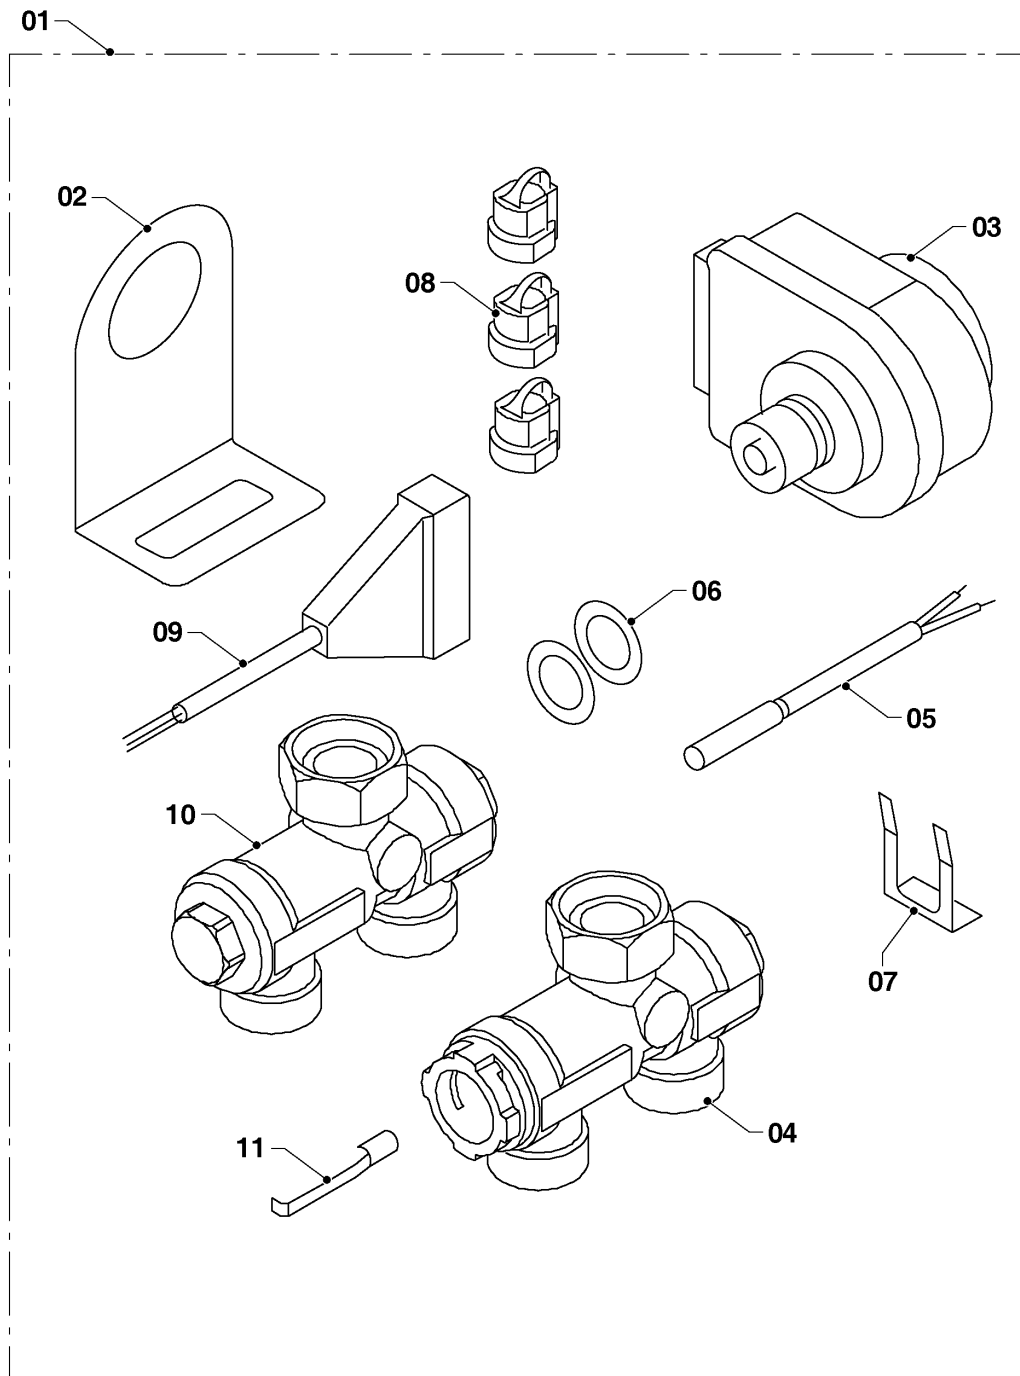

Настенные котлы (электро)

28KE/14 Скат RU,UA

08а - Гидравлические части

50 - 0 - 08 - 02

Настенные котлы (электро)

28KE/14 Скат RU,UA

08a - Гидравлические части

Поз.	Артикульный номер	Описание	Указание, замечание
01	0010025841	Насос	с деталями 13,15,16,17
02	0020097328	Расширительный бак	
03	0010025882	Воздухоотводчик	
04	0010025850	Гидравлическая трубка	с деталью 12
05	0020272907	Гибкий шланг	
06	0010025847	Гидравлическая трубка	с деталями 12,13,17
07	0010026152	Гибкий шланг	
08	0020047005	Предохранительный клапан, 3 bar	
09	0020079644	Датчик давления	
10	0010025862	Шланг силиконовый к маностату	
11	0020047027	Датчик NTC	
12	0020039740	Прокладка, (5 шт)	
13	0020014175	Прокладка (10 шт)	
14	0020097202	Прокладка (10 шт)	
15	0020014177	Прокладка (10 шт)	
16	S5466200	Фиксатор, 10 мм, (10 шт)	
17	S5465700	Фиксатор, 18 мм, (10 шт)	
18	0020047019	Зажимная скоба, (10 шт)	
19	0010025860	Адаптер	с деталями 15,18
20	0020172910	Манометр	

Настенные котлы (электро)

28KE/14 Скат RU,UA

08b - Гидравлические части

50 - 0 - 08 - 03

Настенные котлы (электро)

28KE/14 Скат RU,UA

08b - Гидравлические части

Поз.	Артикульный номер	Описание	Указание, замечание
01	0010027587	Комплект, 3-х ходовой клапан Fugas	аксессуар не может быть поставлен как запасная часть
02	0020044941	Кронштейн 3-х ходового клапана	недоступна
03	0020025278	Электропривод блока	
04	0020027610	3-х ходовой клапан	
05	0020174087	Датчик бойлера 2.7 кОм, NTC	аксессуар не может быть поставлен как запасная часть
06	0020027665	Прокладка 24x15x2, (10 шт)	
07	0020033430	Зажим	
08	0020033838	Переходник кабельный - пласт.	
09	0010031634	Кабель	
10	0020034698	Тройник - присоединение бойлера	
11	-	-	не для этого прибора