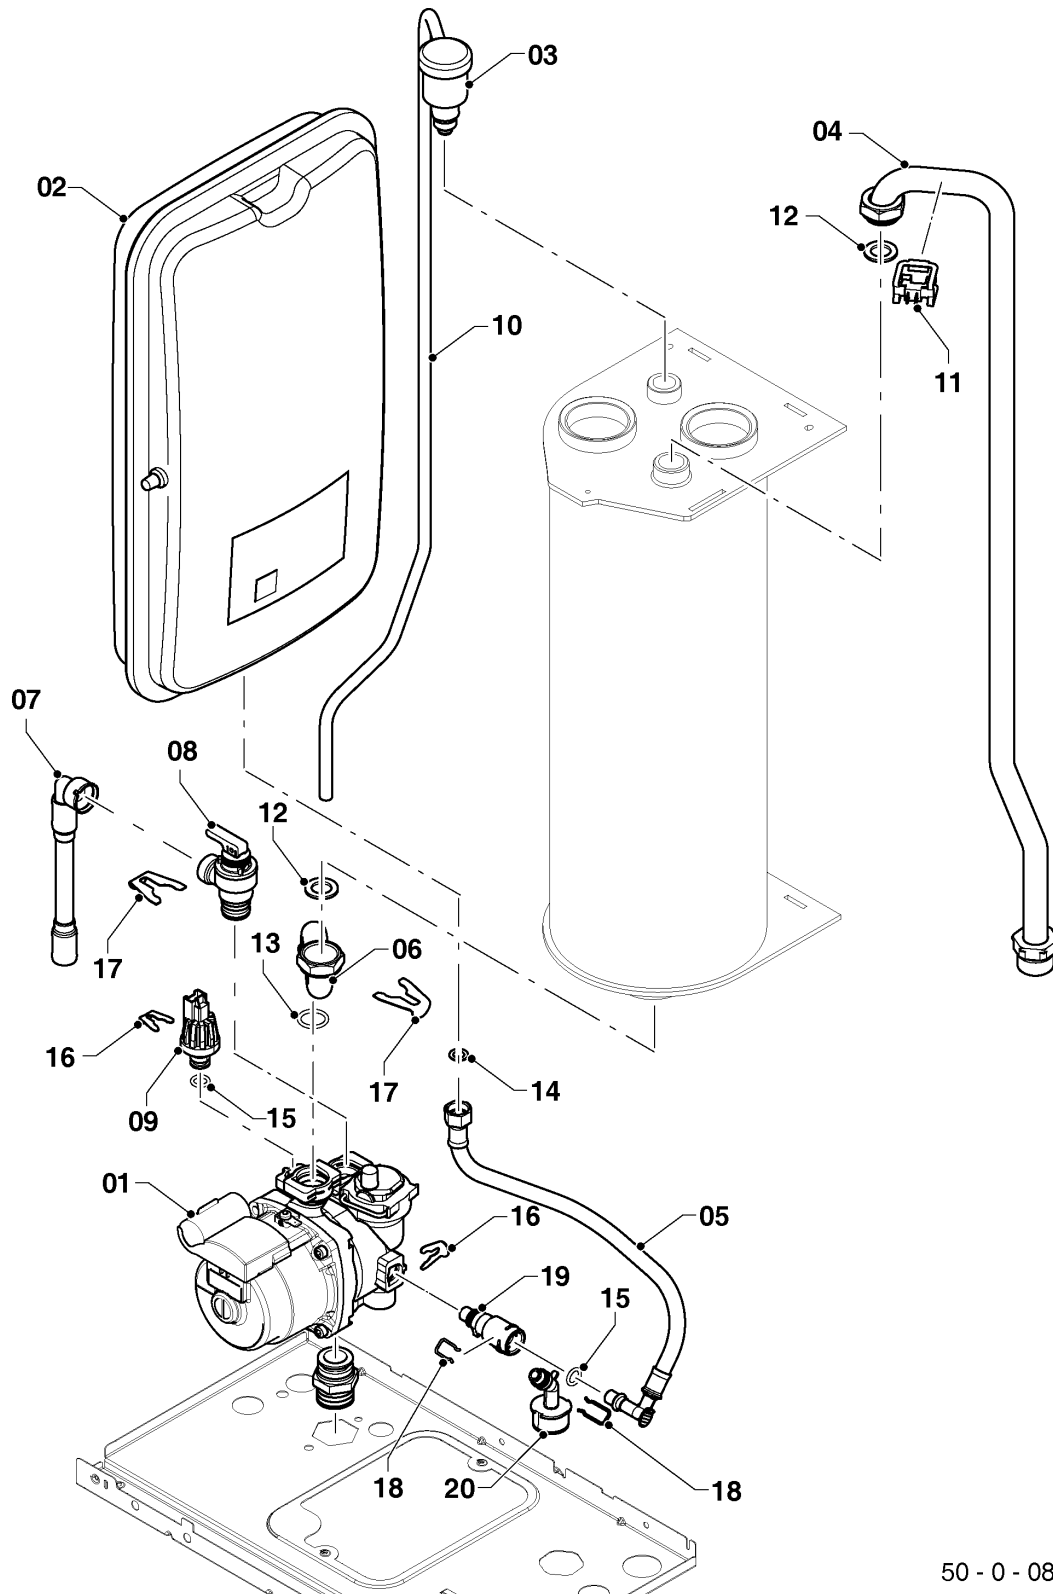

Настенные котлы (электро)

12KE/14 Скат RU,UA

07 - Облицовка

50 - 0 - 07 - 01

Настенные котлы (электро)

12KE/14 Скат RU,UA

07 - Облицовка

Поз.	Артикульный номер	Описание	Указание, замечание
01	0020211614	Облицовка	с деталью 10
02	0020211615	Облицовка, Боковая часть	с деталью 10
03	0010026213	Панель облицовки, верх.	с деталью 10
04	0020043720	Крепежная планка v.17	
05	0010028700	Фиксатор	
06	0010026216	Крышка	с деталью 10
07	0020273336	Заглушка, (5 шт)	
08	0020033220	Изолирующая втулка AL GP 21	
09	0020033218	Изолирующая втулка AL GP 13,5	
10	0020175576	Шуруп, (10 шт)	
11	0010025887	Втулка	
12	0020140934	Наклейка с логотипом Protherm	

Настенные котлы (электро)

12KE/14 Скат RU,UA

08а - Гидравлические части

50 - 0 - 08 - 02

Настенные котлы (электро)

12KE/14 Скат RU,UA

08a - Гидравлические части

Поз.	Артикульный номер	Описание	Указание, замечание
01	0010025841	Насос	с деталями 13,15,16,17
02	0020097328	Расширительный бак	
03	0010025882	Воздухоотводчик	
04	0010025850	Гидравлическая трубка	с деталью 12
05	0020272907	Гибкий шланг	
06	0010025847	Гидравлическая трубка	с деталями 12,13,17
07	0010026152	Гибкий шланг	
08	0020047005	Предохранительный клапан, 3 bar	
09	0020079644	Датчик давления	
10	0010025862	Шланг силиконовый к маностату	
11	0020047027	Датчик NTC	
12	0020039740	Прокладка, (5 шт)	
13	0020014175	Прокладка (10 шт)	
14	0020097202	Прокладка (10 шт)	
15	0020014177	Прокладка (10 шт)	
16	S5466200	Фиксатор, 10 мм, (10 шт)	
17	S5465700	Фиксатор, 18 мм, (10 шт)	
18	0020047019	Зажимная скоба, (10 шт)	
19	0010025860	Адаптер	с деталями 15,18
20	0020172910	Манометр	