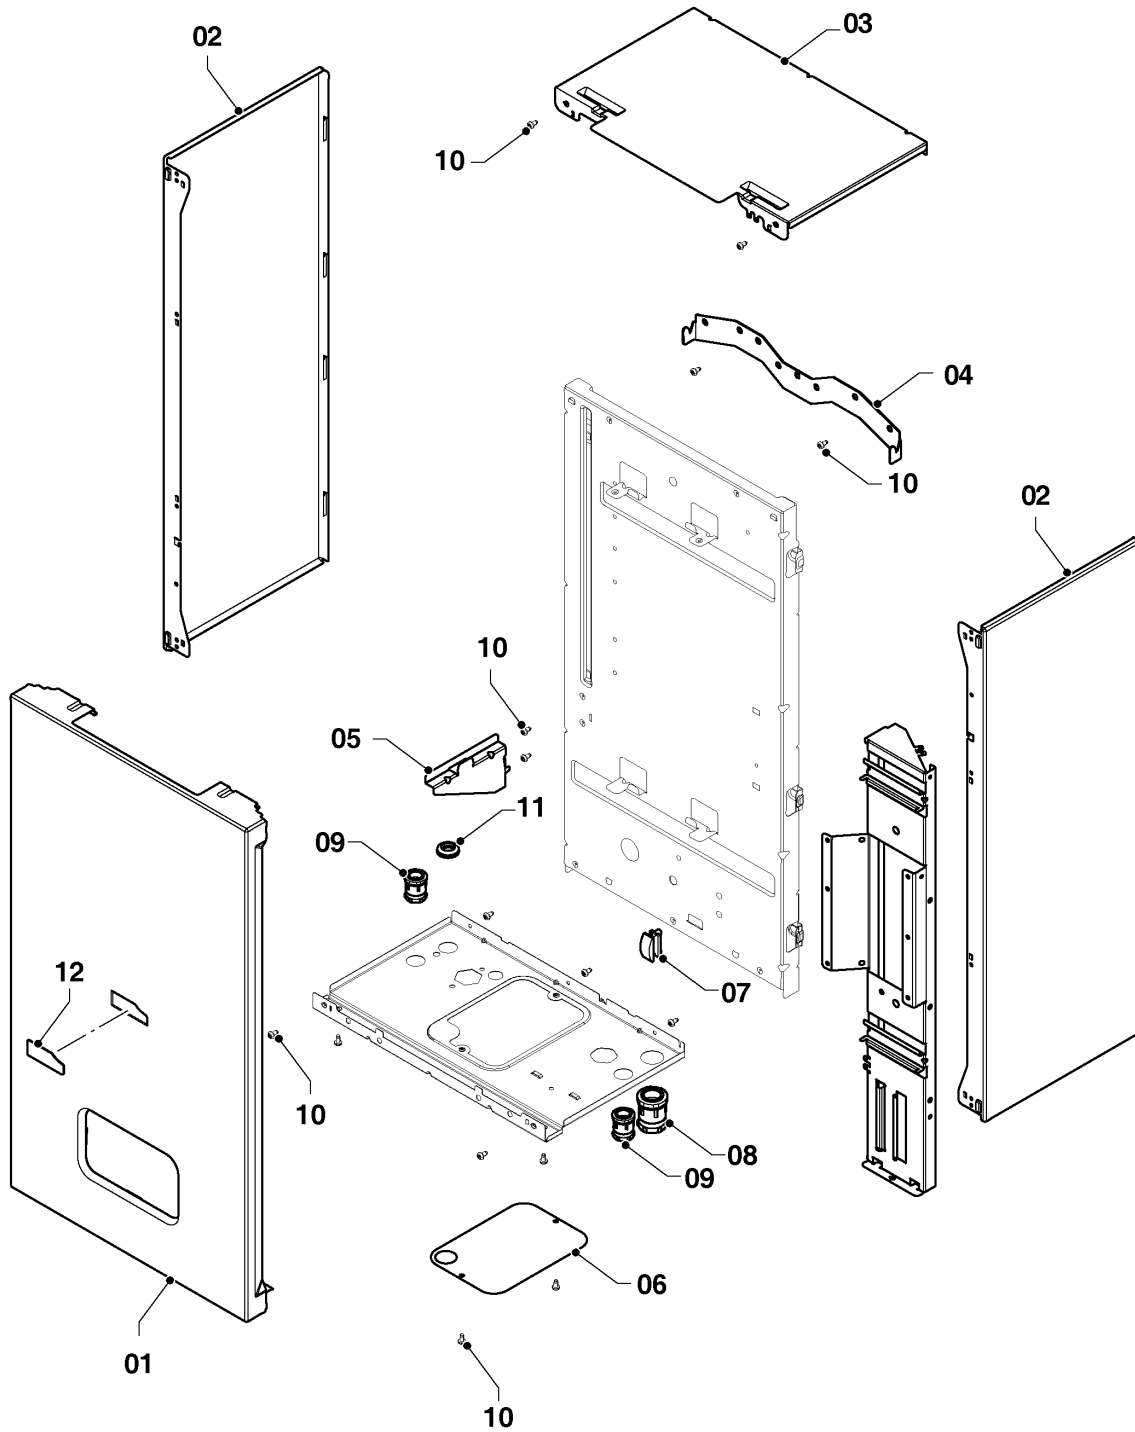

Настенные котлы (электро)

12KE/14 Скат RU,UA

07 - Облицовка

50 - 0 - 07 - 01

Настенные котлы (электро)

12KE/14 Скат RU,UA

07 - Облицовка

Поз.	Артикульный номер	Описание	Указание, замечание
01	0020211614	Облицовка	с деталью 10
02	0020211615	Облицовка, Боковая часть	с деталью 10
03	0010026213	Панель облицовки, верх.	с деталью 10
04	0020043720	Крепежная планка v.17	
05	0010028700	Фиксатор	
06	0010026216	Крышка	с деталью 10
07	0020273336	Заглушка, (5 шт)	
08	0020033220	Изолирующая втулка AL GP 21	
09	0020033218	Изолирующая втулка AL GP 13,5	
10	0020175576	Шуруп, (10 шт)	
11	0010025887	Втулка	
12	0020140934	Наклейка с логотипом Protherm	