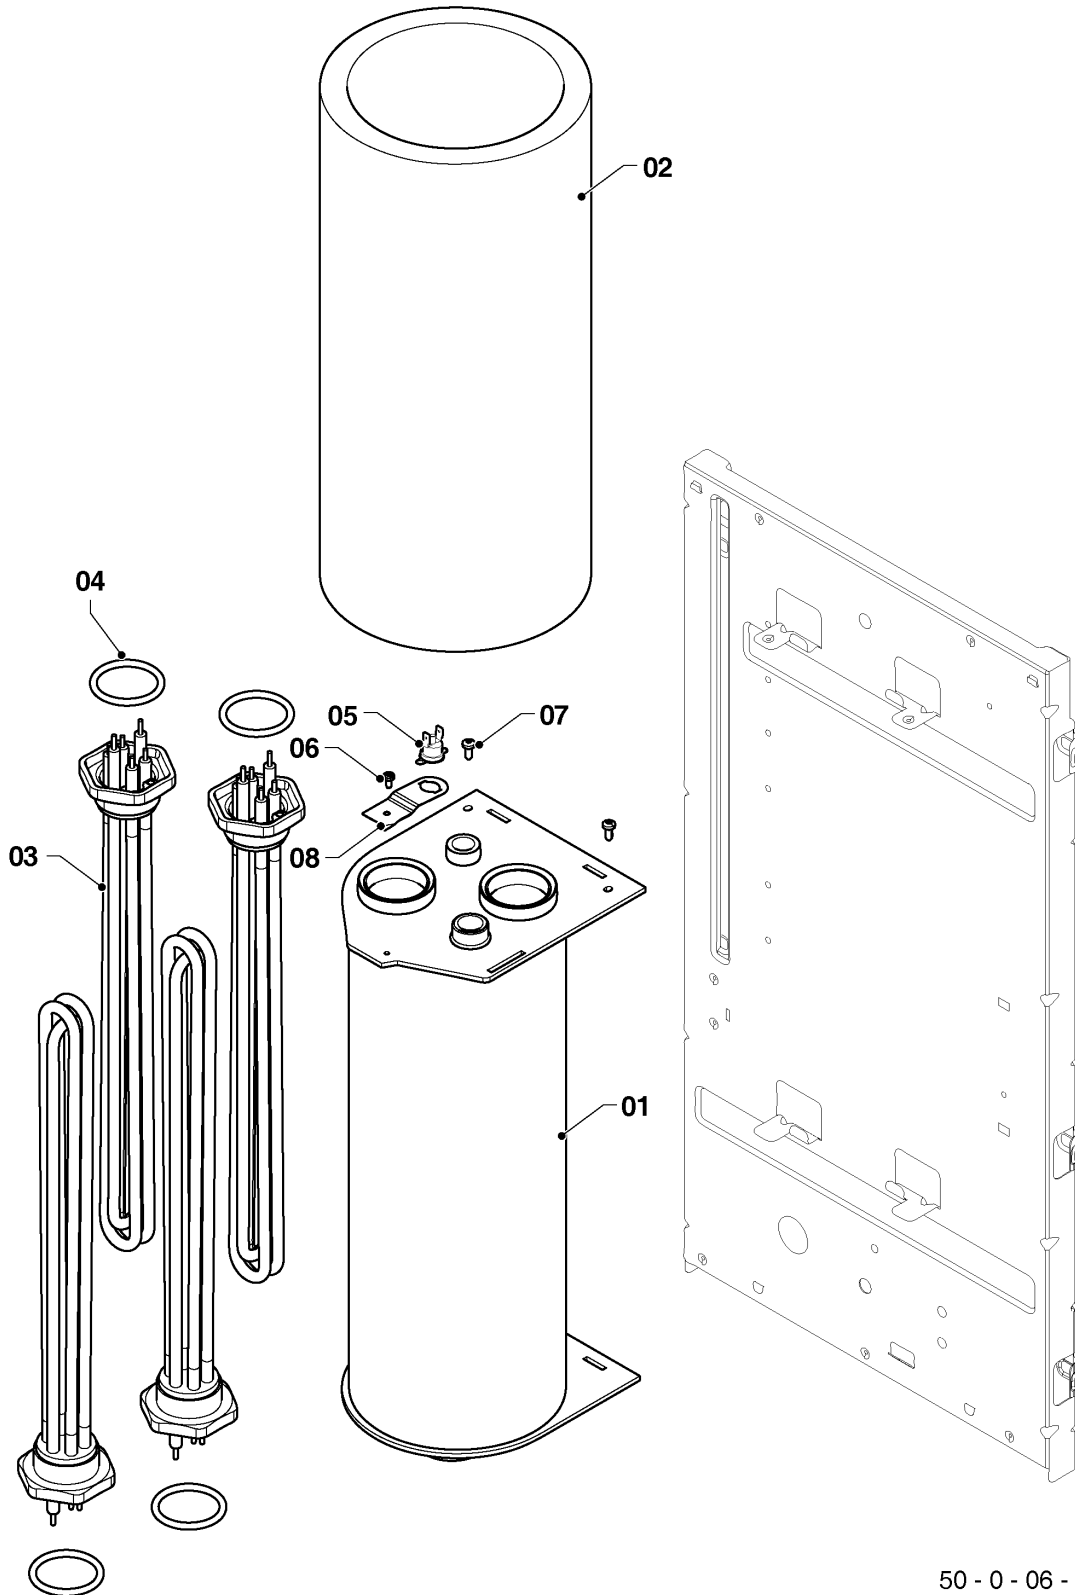

Настенные котлы (электро)

12KE/14 Скат RU,UA

06 - Теплообменник

50 - 0 - 06 - 01

Настенные котлы (электро)

12KE/14 Скат RU,UA

06 - Теплообменник

Поз.	Артикульный номер	Описание	Указание, замечание
01	0010026204	Теплообменник	6KE - 14KE
01	0010026207	Теплообменник	18KE - 21KE
01	0010026210	Теплообменник	24KE - 28KE
02	0020265335	Изоляция теплообмен.	
03	0020094646	Тэн 3кВт	6KE, 9KE
03	0020094647	Тэн 6кВт	9KE, 12KE, 18KE, 24KE
03	0020094648	Тэн 7кВт	14KE, 21KE, 28KE
04	0020034829	Прокладка 45x5	
05	0020094666	Термостат 100°C	
06	0010026078	Винт	
07	05493300	Шуруп, (25 шт)	
08	0020153337	Зажим