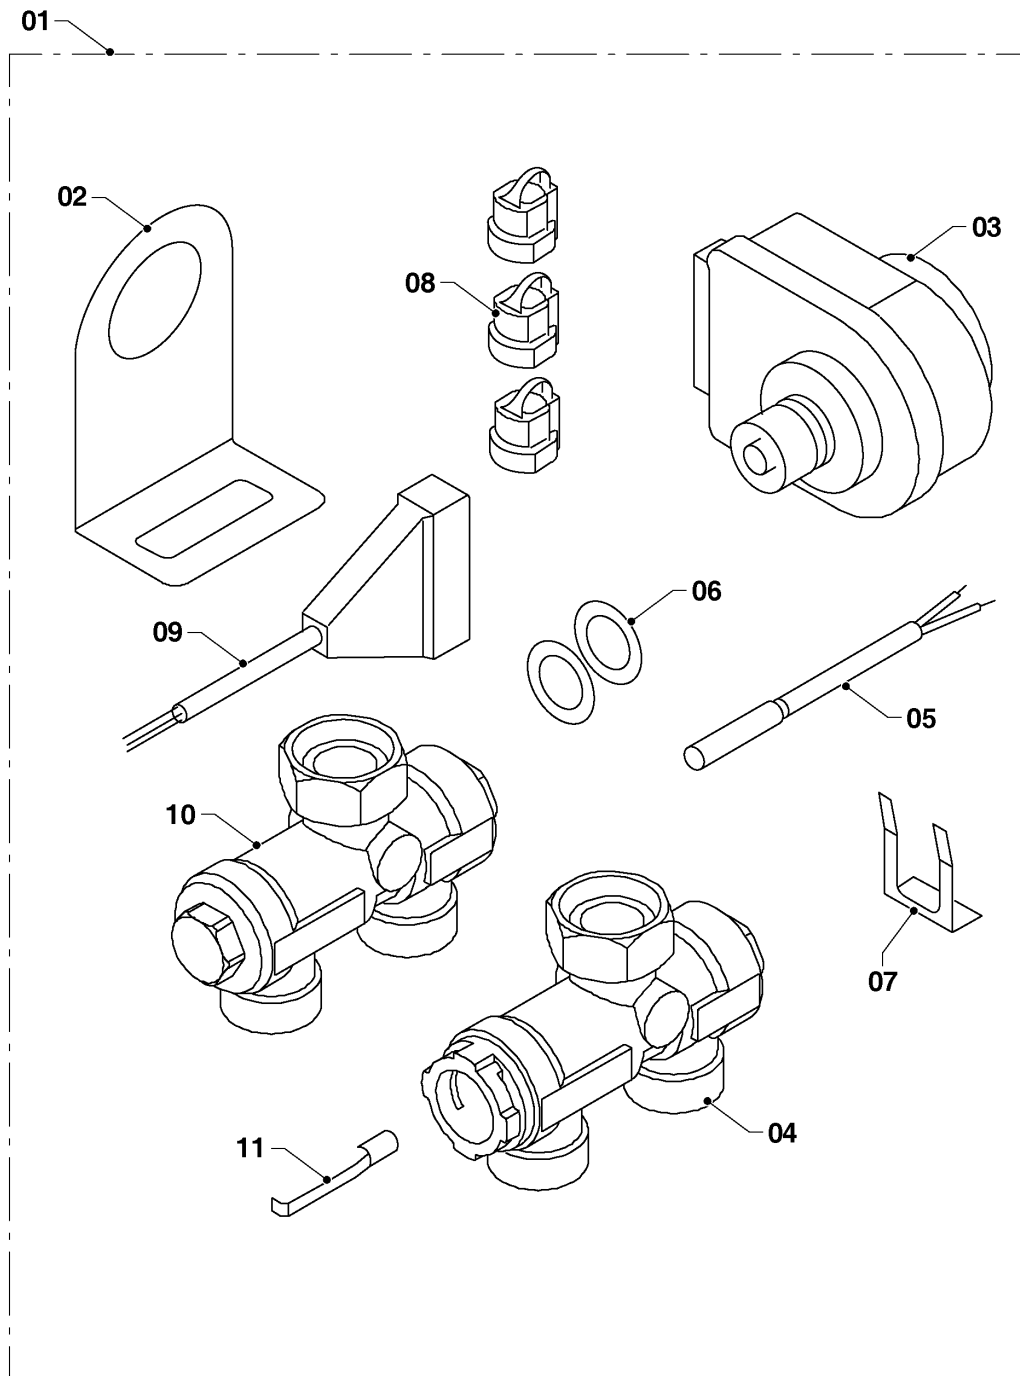

Настенные котлы (электро)

12KE/14 Скат RU,UA

08b - Гидравлические части

50 - 0 - 08 - 03

Настенные котлы (электро)

12KE/14 Скат RU,UA

08b - Гидравлические части

Поз.	Артикульный номер	Описание	Указание, замечание
01	0010027587	Комплект, 3-х ходовой клапан Fugas	аксессуар не может быть поставлен как запасная часть
02	0020044941	Кронштейн 3-х ходового клапана	недоступна
03	0020025278	Электропривод блока	
04	0020027610	3-х ходовой клапан	
05	0020174087	Датчик бойлера 2.7 кОм, NTC	аксессуар не может быть поставлен как запасная часть
06	0020027665	Прокладка 24x15x2, (10 шт)	
07	0020033430	Зажим	
08	0020033838	Переходник кабельный - пласт.	
09	0010031634	Кабель	
10	0020034698	Тройник - присоединение бойлера	
11	-	-	не для этого прибора