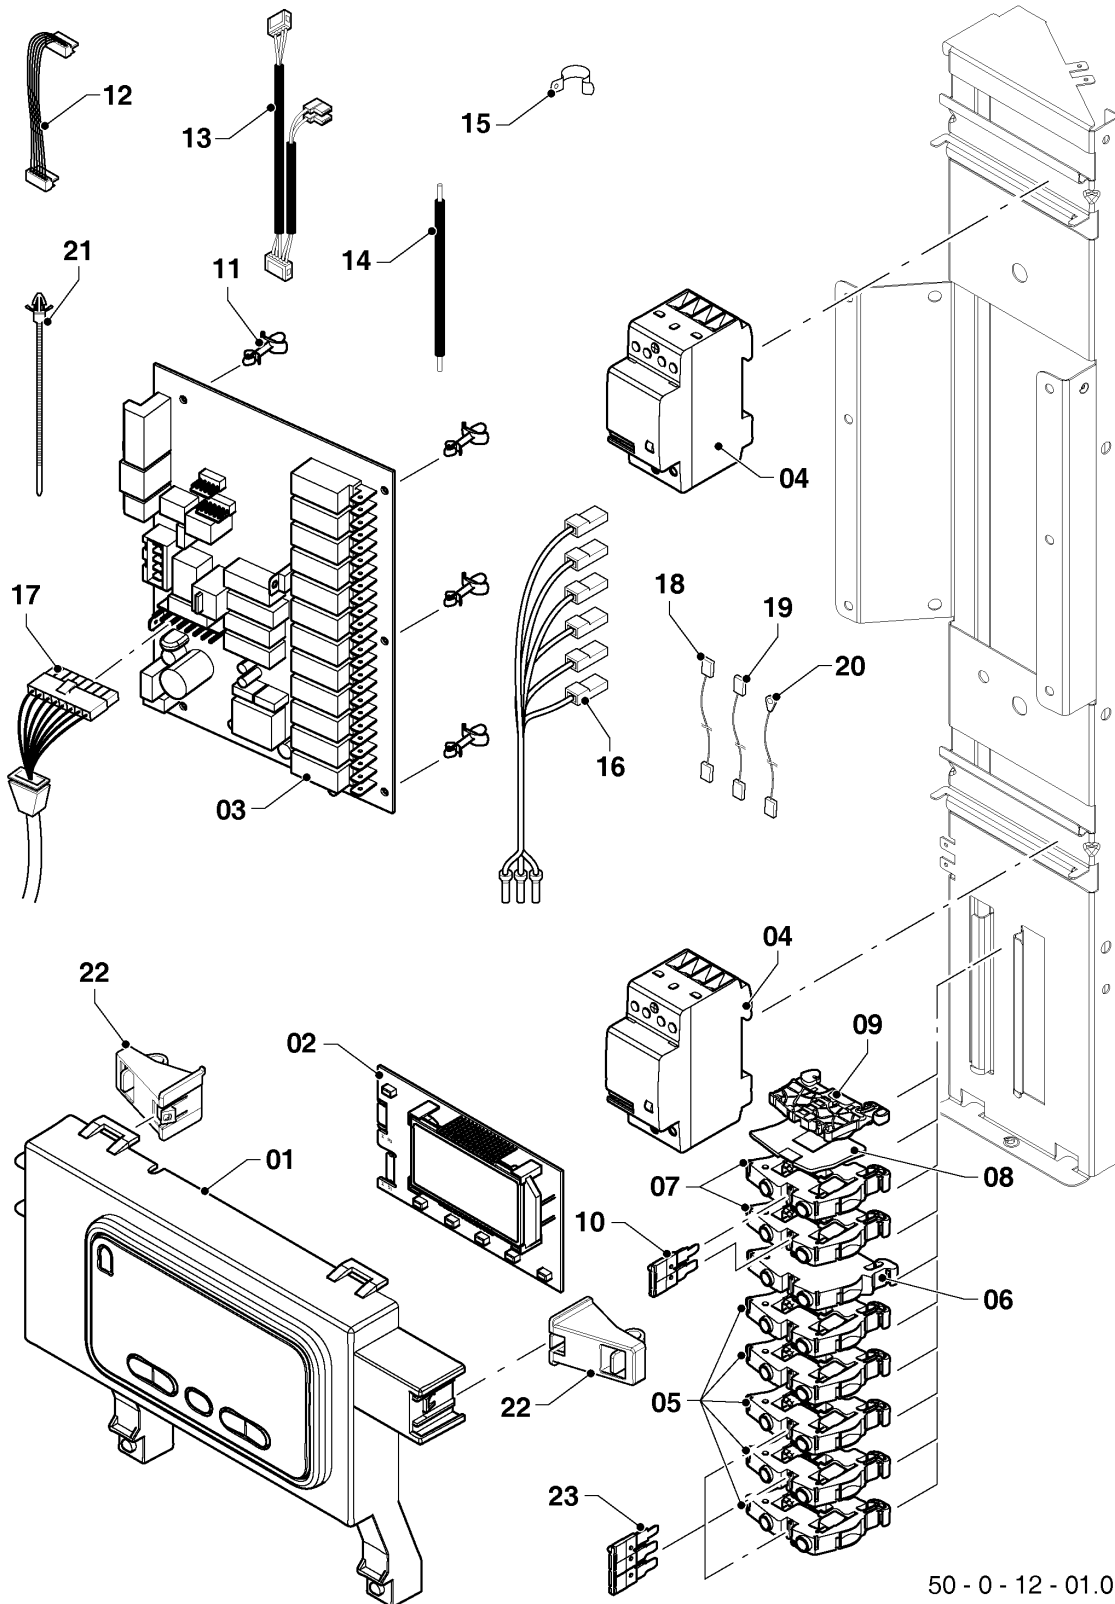

Настенные котлы (электро)

12KE/14 Скат RU,UA

12 - Панель управления

50 - 0 - 12 - 01.01

Настенные котлы (электро)

12KE/14 Скат RU,UA

12 - Панель управления

Поз.	Артикульный номер	Описание	Указание, замечание
01	0010025867	Панель управления	
02	0010025889	Плата дисплея	
03	0010025874	Плата управления	6KE - 14KE
03	0010025877	Плата управления	18KE - 21KE
03	0010025880	Плата управления	24KE - 28KE
04	0020025215	Контактор	
05	0010026180	Клемма	
06	0010026183	Клемма	
07	0010026177	Клемма	
08	0010026186	Клемма	
09	0010026189	Клемма	
10	0010026174	Переключатель	
11	0020044646	Пластмассовый хомут	
12	0010025871	Кабель	
13	0010026160	Жгут проводов	
14	0020033905	Жгут проводов Q027 VJ	
15	0020104971	Ограничитель	
16	0020094672	Жгут проводов, контактор 3-14K13	6KE - 14KE
16	0020095625	Жгут проводов, контактор 18-28K13	18KE - 21KE
16	0020094671	Жгут проводов, контактор 18-28K13	18KE - 28KE
17	0010026083	Жгут проводов	6KE - 14KE
17	0010026086	Жгут проводов	18KE - 28KE
18	0010026163	Кабель	
19	0010026166	Кабель	
20	0010026169	Кабель	
21	0010026155	Кабельная стяжка	
22	0020211637	Держатель	
23	0010032081	Переключатель