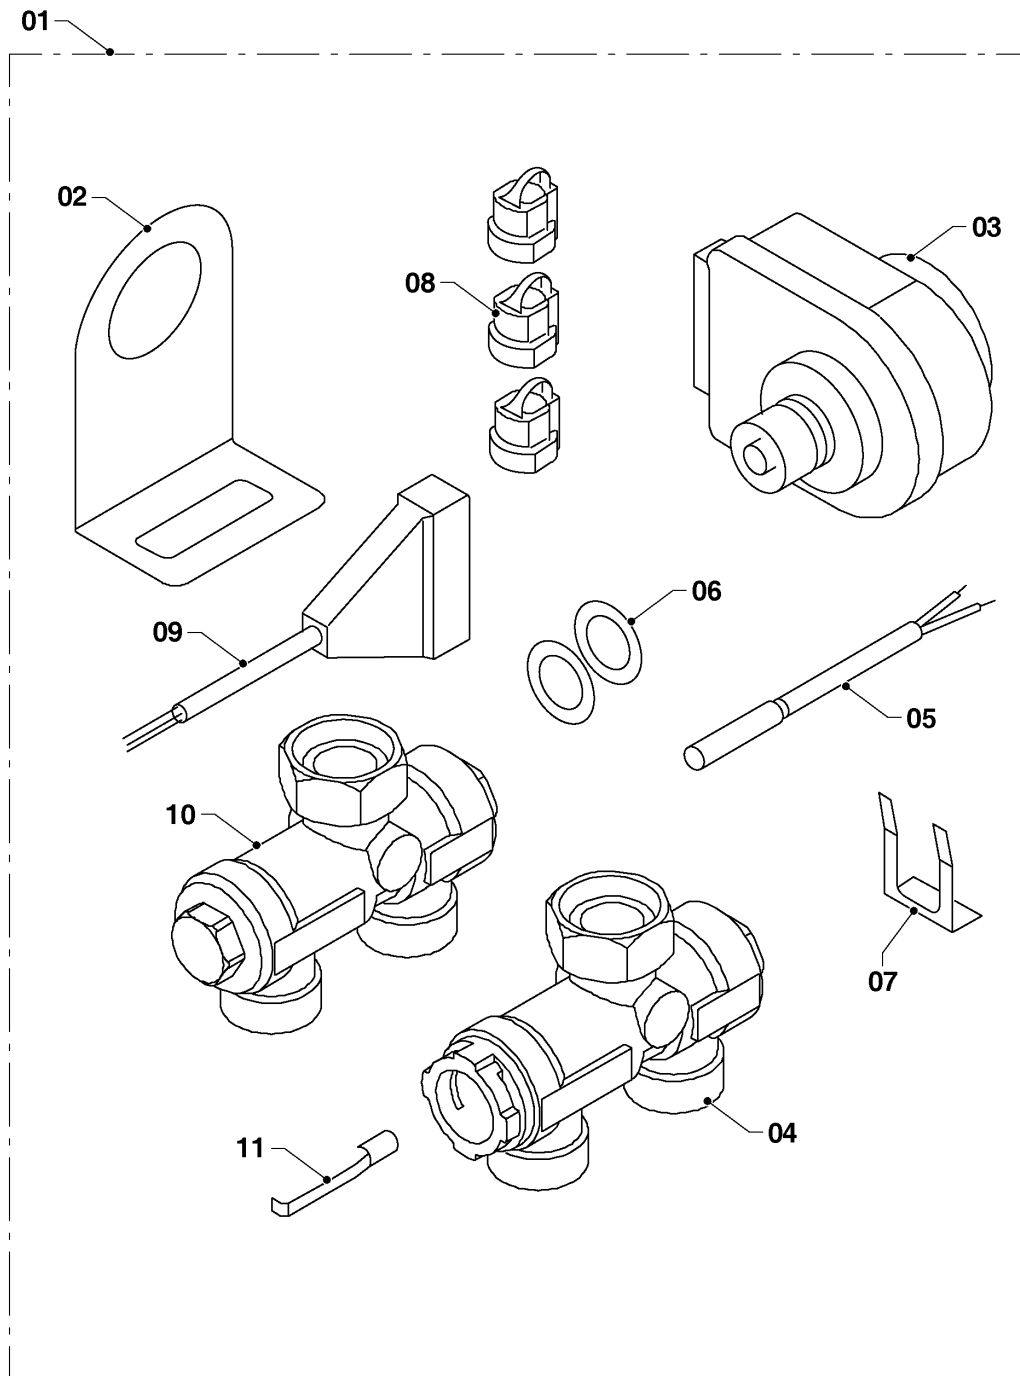

Настенные котлы (электро)

14K13/R1 Скат (RU)

08 - Гидравлические части

50 - 0 - 08 - 03

Настенные котлы (электро)

14K13/R1 Скат (RU)

08 - Гидравлические части

Поз.	Артикульный номер	Описание	Указание, замечание
01	0020015570	Комплект 3-х ходового клапана FUGAS (Для электрочотла Скат v13)	аксессуар не может быть поставлен как запасная часть
02	0020044941	Кронштейн 3-х ходового клапана	недоступна
03	0020025278	Электропривод блока	
04	0020027610	3-х ходовой клапан	
05	0020027634	Датчик температуры SO10044	
06	0020027665	Прокладка 24x15x2, (10 шт)	
07	0020033430	Зажим	
08	0020033838	Переходник кабельный - пласт.	
09	0020034153	Кабель Q233	
10	0020034698	Тройник - присоединение бойлера	
11	0020034938	Зажим для датчика бойлера