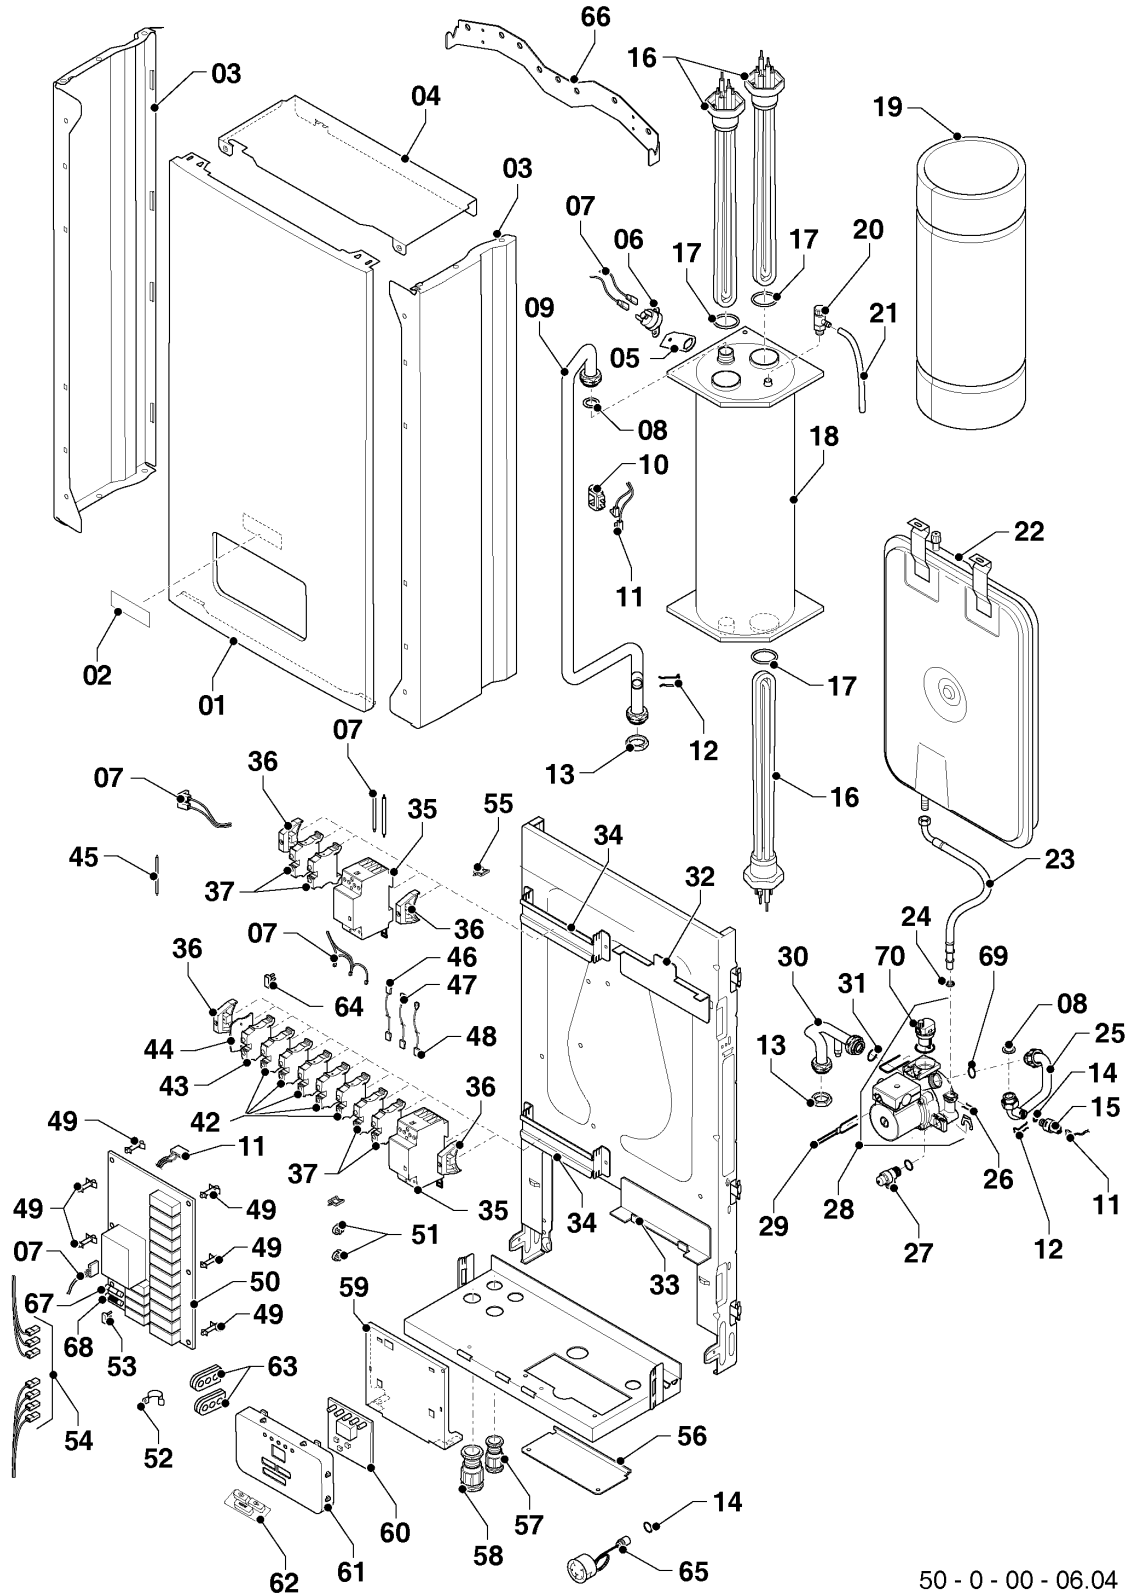

Настенные котлы (электро)

14K13/R1 Скат (RU)

06 - Представление

50 - 0 - 00 - 06.04

Настенные котлы (электро)

14K13/R1 Скат (RU)

06 - Представление

Поз.	Артикульный номер	Описание	Указание, замечание
01	0020094081	Панель облицовки перед.	
02	0020035103	Этикетка PROTHERM 70	
03	0020094640	Панель облицовки бок. SEMIA	
04	0020104968	Панель облицовки, верх.	
05	0020153337	Зажим	
06	0020094666	Термостат 100°C	
07	0020154088	Жгут проводов E6-14K13	
07	0020154089	Жгут проводов E18-28K13	
08	0020027665	Прокладка 24x15x2, (10 шт)	24x15x2 мм
09	0020153328	Трубка	
10	0020035043	Датчик NTC	
11	0020095626	Жгут проводов E-WHB ntc	
12	0020035080	Зажим датчика давления	
13	0020033624	Гайка 3/4 MS	
14	0020034114	Прокладка, 14x9,5x2,5, (10 шт)	14x9,5x2,5 мм
15	0020079644	Датчик давления	
16	0020094648	Тэн 7кВт	14K13/R1 Скат (RU)
17	0020034829	Прокладка 45x5	45x5 мм
18	0020094643	Теплообменник 2	14K13/R1 Скат (RU)
19	0020034817	Теплоизоляция	для приборов, произведенных до 01/2013
19	0020265335	Изоляция теплообмен.	для приборов, произведенных после 01/2013
20	0020094649	Воздухоотводчик	
21	0020044589	Шланг силикон. - 7/10	
22	0020098253	Расширительный бак 7 л.	
23	0020094637	Гибкий шланг	
24	0020094641	Прокладка, (5 шт)	
25	0020154084	Трубка	
26	0020014164	Фиксатор, (10 шт)	
27	0020094650	Клапан предохранительный	
28	0020094635	Насос VHSL 15/6 HE-2-12	