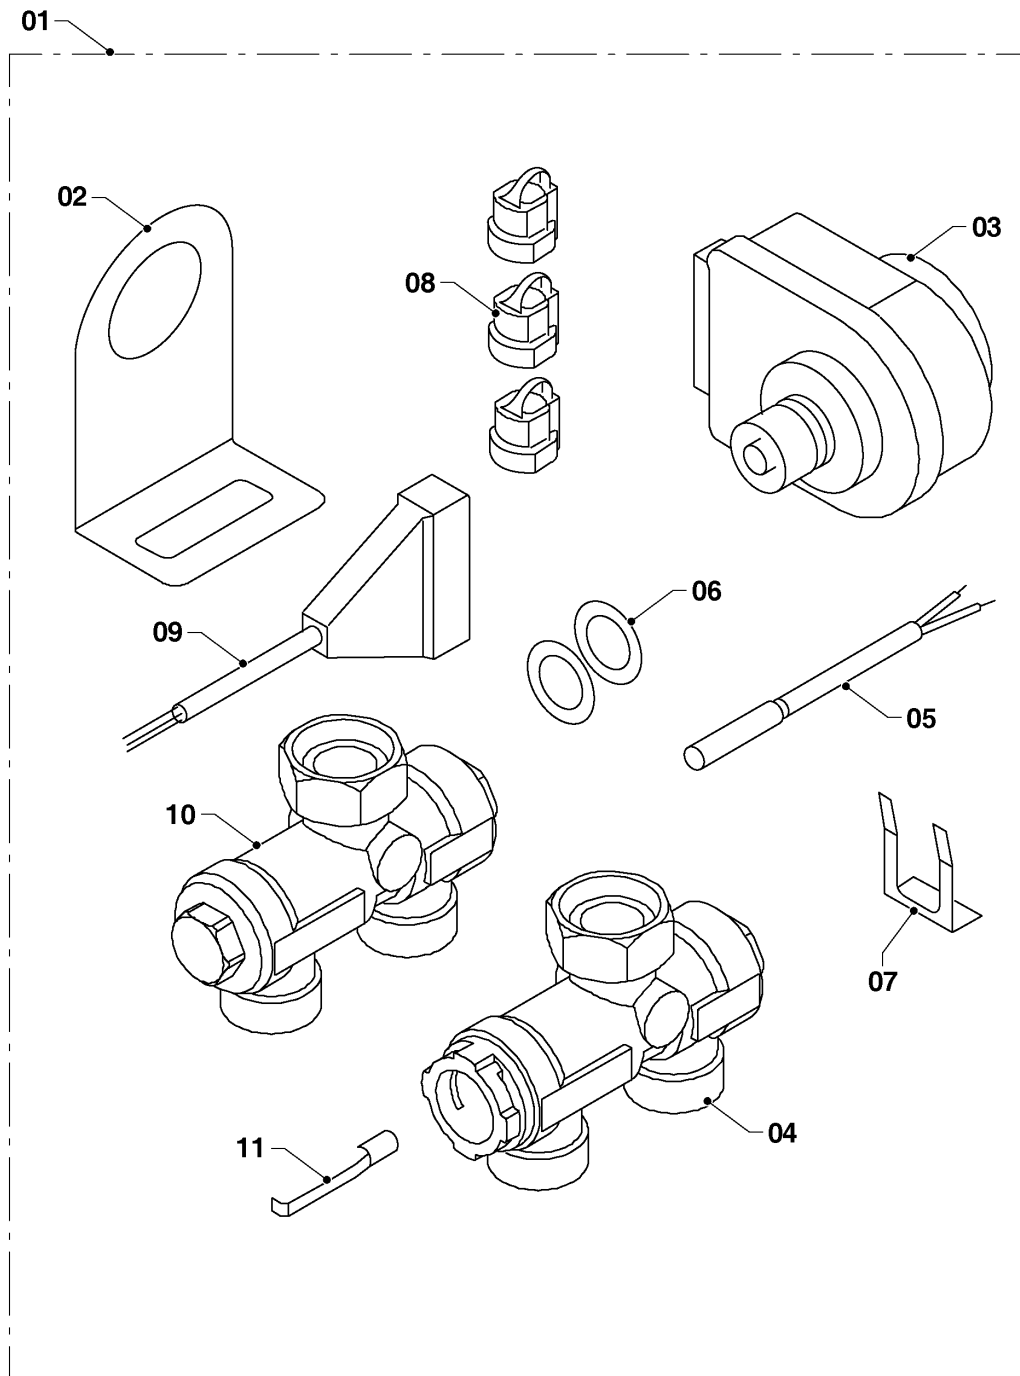

Настенные котлы (электро)

18KR13 Скат (RU)

08 - Гидравлические части

50 - 0 - 08 - 03

Настенные котлы (электро)

18KR13 Скат (RU)

08 - Гидравлические части

Поз.	Артикульный номер	Описание	Указание, замечание
01	0020015570	Комплект 3-х ходового клапана FUGAS (Для электрочотла Скат v13)	аксессуар не может быть поставлен как запасная часть
02	0020044941	Кронштейн 3-х ходового клапана	недоступна
03	0020025278	Электропривод блока	
04	0020027610	3-х ходовой клапан	
05	0020027634	Датчик температуры SO10044	
06	0020027665	Прокладка 24x15x2, (10 шт)	
07	0020033430	Зажим	
08	0020033838	Переходник кабельный - пласт.	
09	0020034153	Кабель Q233	
10	0020034698	Тройник - присоединение бойлера	
11	0020034938	Зажим для датчика бойлера