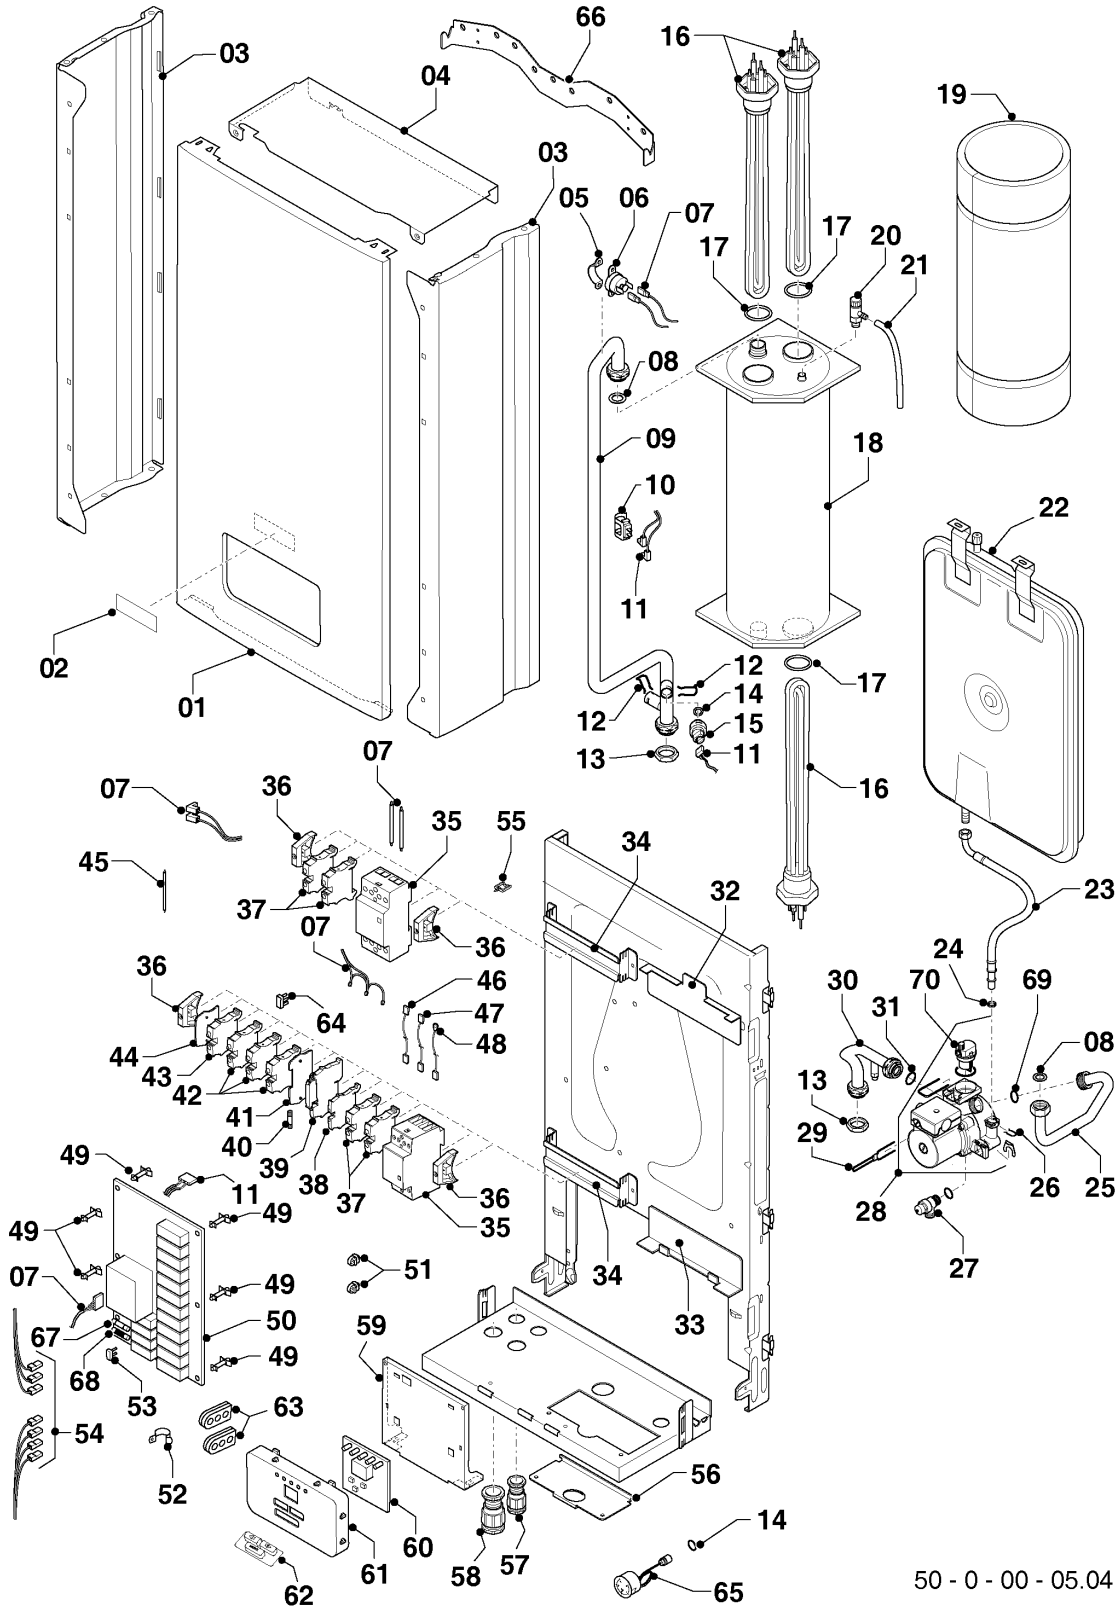

Настенные котлы (электро)

18KR13 Скат (RU)

06 - Представление

50 - 0 - 00 - 05.04

Настенные котлы (электро)

18KR13 Скат (RU)

06 - Представление

Поз.	Артикульный номер	Описание	Указание, замечание
01	0020094081	Панель облицовки перед.	
02	0020035103	Этикетка PROTHERM 70	
03	0020094640	Панель облицовки бок. SEMIA	
04	0020104968	Панель облицовки, верх.	
05	0020035006	Зажим термостата AVB	
06	0020094666	Термостат 100°C	
07	0020094669	Жгут проводов E6-14K13	
07	0020094670	Жгут проводов E18-28K13	
08	0020027665	Прокладка 24x15x2, (10 шт)	24x15x2 мм
09	0020094653	Трубка	
10	0020035043	Датчик NTC	
11	0020095626	Жгут проводов E-WHB ntc	
12	0020035080	Зажим датчика давления	
13	0020033624	Гайка 3/4 MS	
14	0020034114	Прокладка, 14x9,5x2,5, (10 шт)	14x9,5x2,5 мм
15	0020079644	Датчик давления	
16	0020094647	Тэн 6кВт	18KR13 Скат (RU)
17	0020034829	Прокладка 45x5	45x5 мм
18	0020094644	Теплообменник 3	18KR13 Скат (RU)
19	0020034817	Теплоизоляция	
20	0020094649	Воздухоотводчик	
21	0020044589	Шланг силикон. - 7/10	
22	0020098253	Расширительный бак 7 л.	
23	0020094637	Гибкий шланг	
24	0020094641	Прокладка, (5 шт)	
25	0020094652	Трубка	
26	0020014164	Фиксатор, (10 шт)	
27	0020094650	Клапан предохранительный	
28	0020094635	Насос VHSL 15/6 HE-2-12	
29	0020094638	Зажим	
30	0020094651	Трубка	
31	0020014183	Прокладка (10 шт)	19,8 x 3,6мм