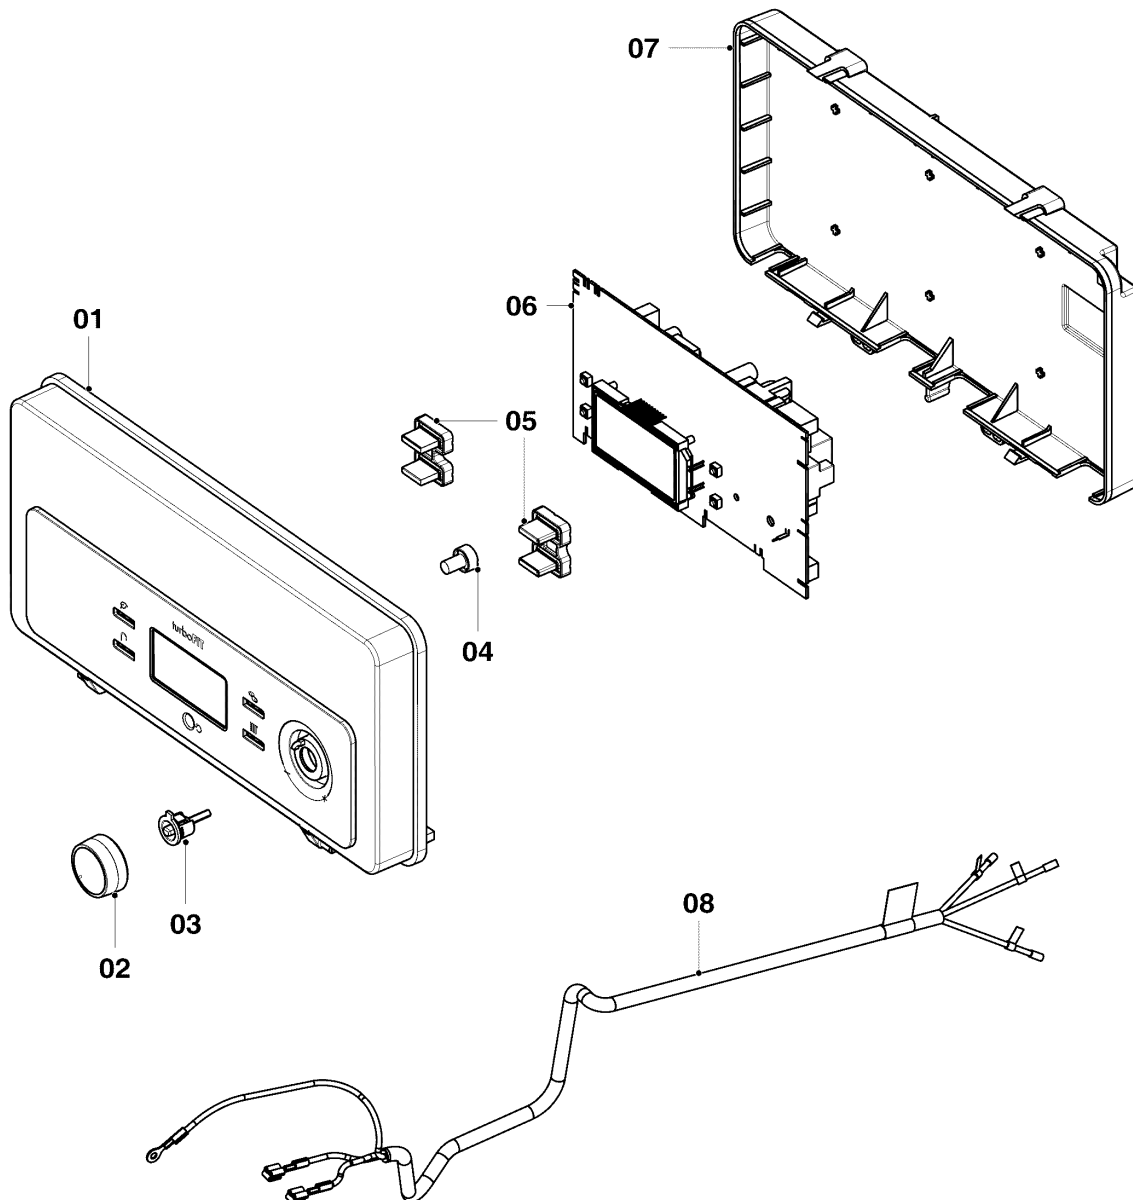

Газовые настенные котлы Turbo VU, VUW

VUW 242/5-2 (RU)

12 - Блок электроники

02-12-083

Газовые настенные котлы Turbo VU, VUW

VUW 242/5-2 (RU)

12 - Блок электроники

Поз.	Артикульный номер	Описание	Указание, замечание
01	0020253017	Корпус, Блок электроники передн. часть	
02	0020123583	Кнопка	
03	0020123579	Валик, ручка	
04	0020123578	Кнопка, Reset	
05	0020123577	Кнопка, 2-позиц.	
06	0020253019	Плата управления	
07	0020123582	Корпус, Блок электроники, задняя стенка	
08	0020253020	Кабельный жгут	