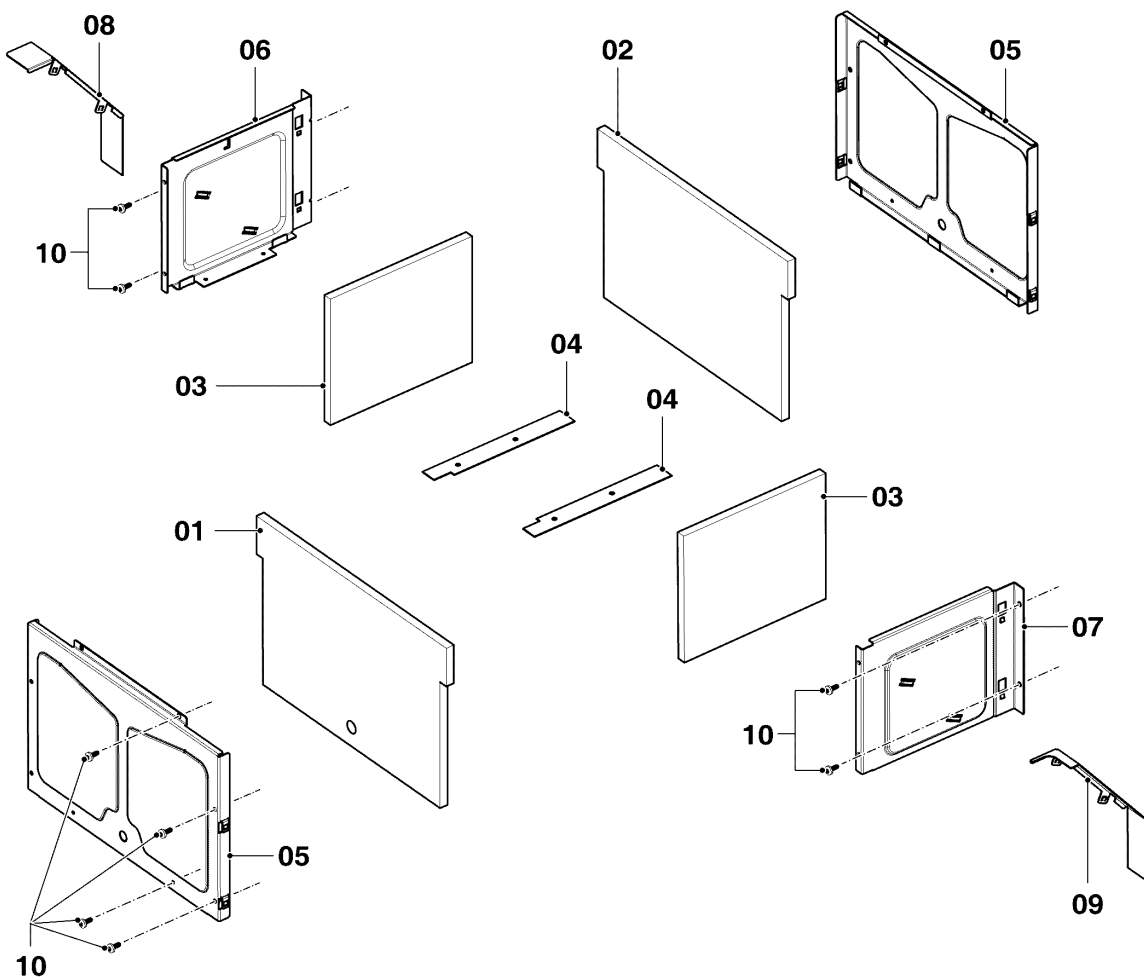

Газовые настенные котлы Turbo VU, VUW

VUW 242/5-2 (RU)

07b - Огневая шахта

02-07-137.01

Газовые настенные котлы Turbo VU, VUW

VUW 242/5-2 (RU)

07b - Огневая шахта

Поз.	Артикульный номер	Описание	Указание, замечание
01	0020123485	Изоляция, Огневая шахта, передн.	
02	0020123486	Изоляция, Огневая шахта, нижн.	
03	0020075993	Изоляция, Огневая шахта, лев.+прав.	
04	0020123489	Держатель, Огневая шахта, лев.+прав.	
05	0020123482	Лист облицовки	
06	0020123484	Огневая шахта, лист лев.	
07	0020123483	Огневая шахта, лист прав.	
09	0020253018	Дефлектор, прав.	
09	0020123488	Дефлектор, лев.	
10	0020254904	Винт, 4x9,5 (10 Шт.)