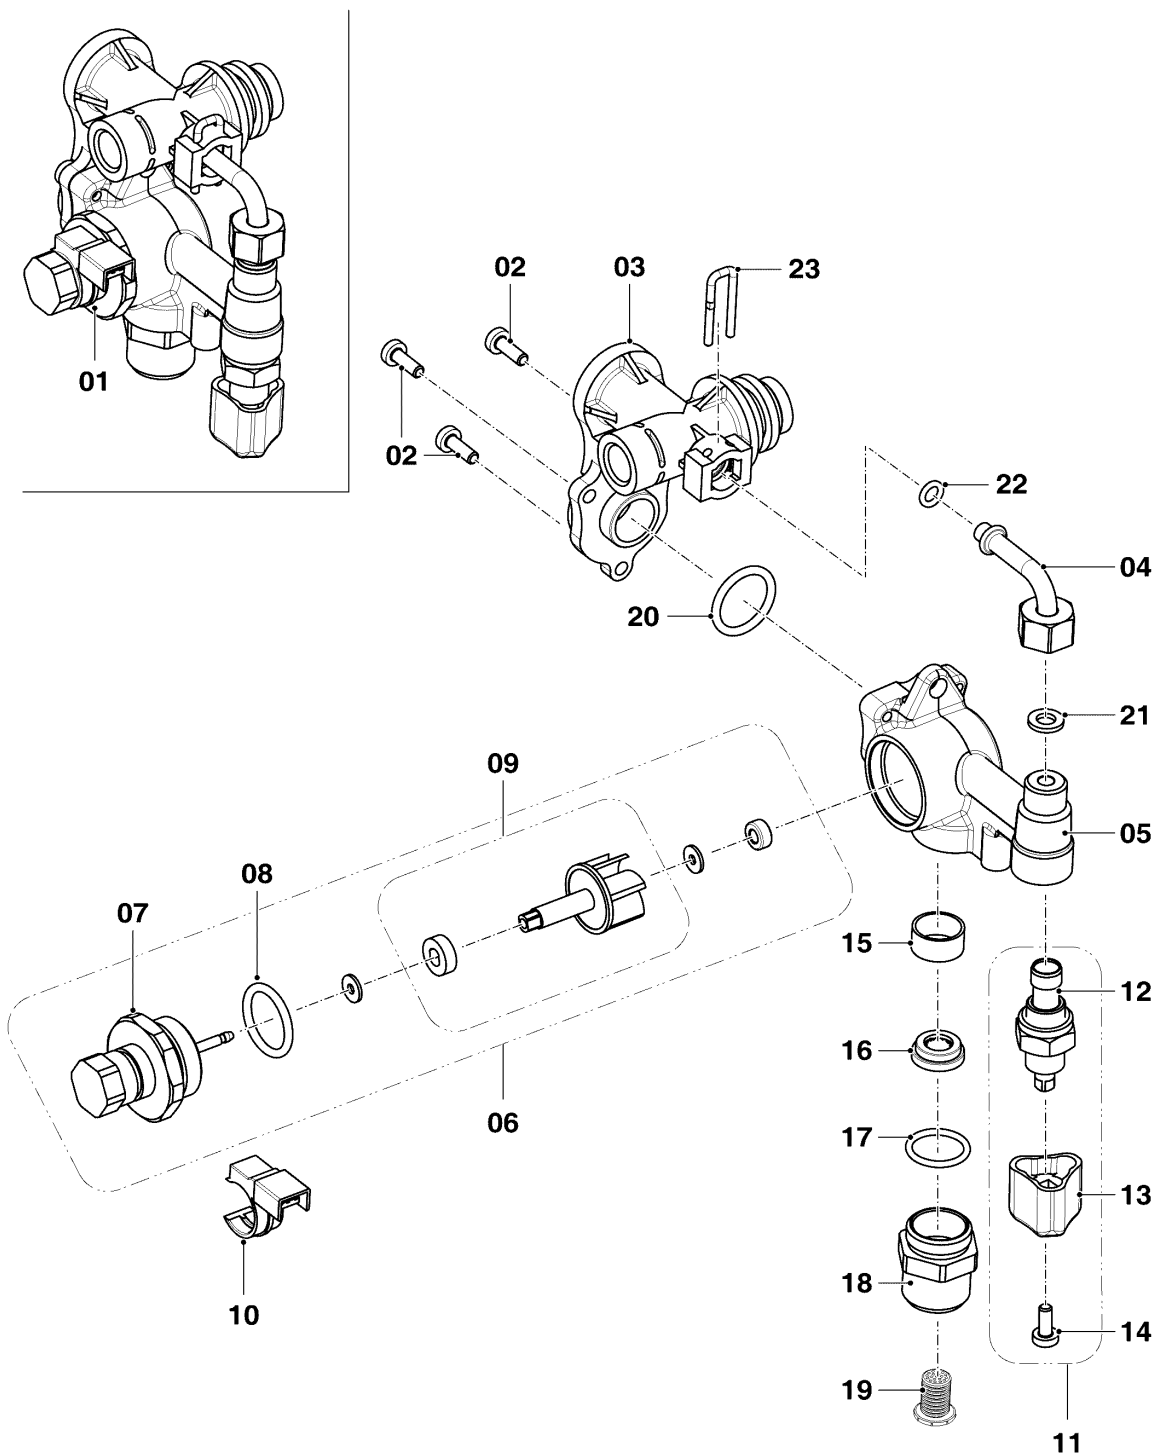

Газовые настенные котлы Turbo VU, VUW

VUW 242/5-2 (RU)

08b - Гидравлич. части - аквасенсор

02-08-285.01

Газовые настенные котлы Turbo VU, VUW

VUW 242/5-2 (RU)

08b - Гидравлич. части - аквасенсор

Поз.	Артикульный номер	Описание	Указание, замечание
01	0020123532	Гидроблок, ХВС	без поз. 04
02	0020254927	Винт, М4х12мм (10 Шт.)	
03	0020123551	Подключение, насос	
04	0020123519	Труба,	
05	0020123558	Корпус, Аквасенсор	
06	0020123548	Крыльчатка, компл. вкл. магнит	
07	0020123545	Крышка, датчик расхода	
08	0020254926	Прокладка круглого сечения, 17,86х2,62мм (10 Шт.)	
09	0020123547	Аквасенсор, датчик расхода	
10	0020076018	Датчик расхода, Датчик Холла	
11	0020123549	Вентиль заполнения, компл. с ручкой	
12	-	-	Недоступно для заказа, см. поз. 11
13	0020254933	Ручка, Вентиль заполнения (10 Шт.)	
14	-	-	Недоступно для заказа, см. поз. 11
15	0020254929	Прокладка, 5 шт.	
16	0020123554	Ограничитель расхода воды, 12 л.	
17	0020254930	Прокладка круглого сечения, 16х2мм (10 Шт.)	
18	0020123556	Ниппель, латунь G1/2х21	
19	0020254932	Фильтр, ХВС (10 Шт.)	
20	0020254928	Прокладка круглого сечения, 18,72х2,62мм (10 Шт.)	
21	0020254911	Прокладка прямоуг.сечения, 11х6х1,5мм (10шт.)	
22	0020254912	Прокладка круглого сечения, 5,28х2,05мм (10 Шт.)	