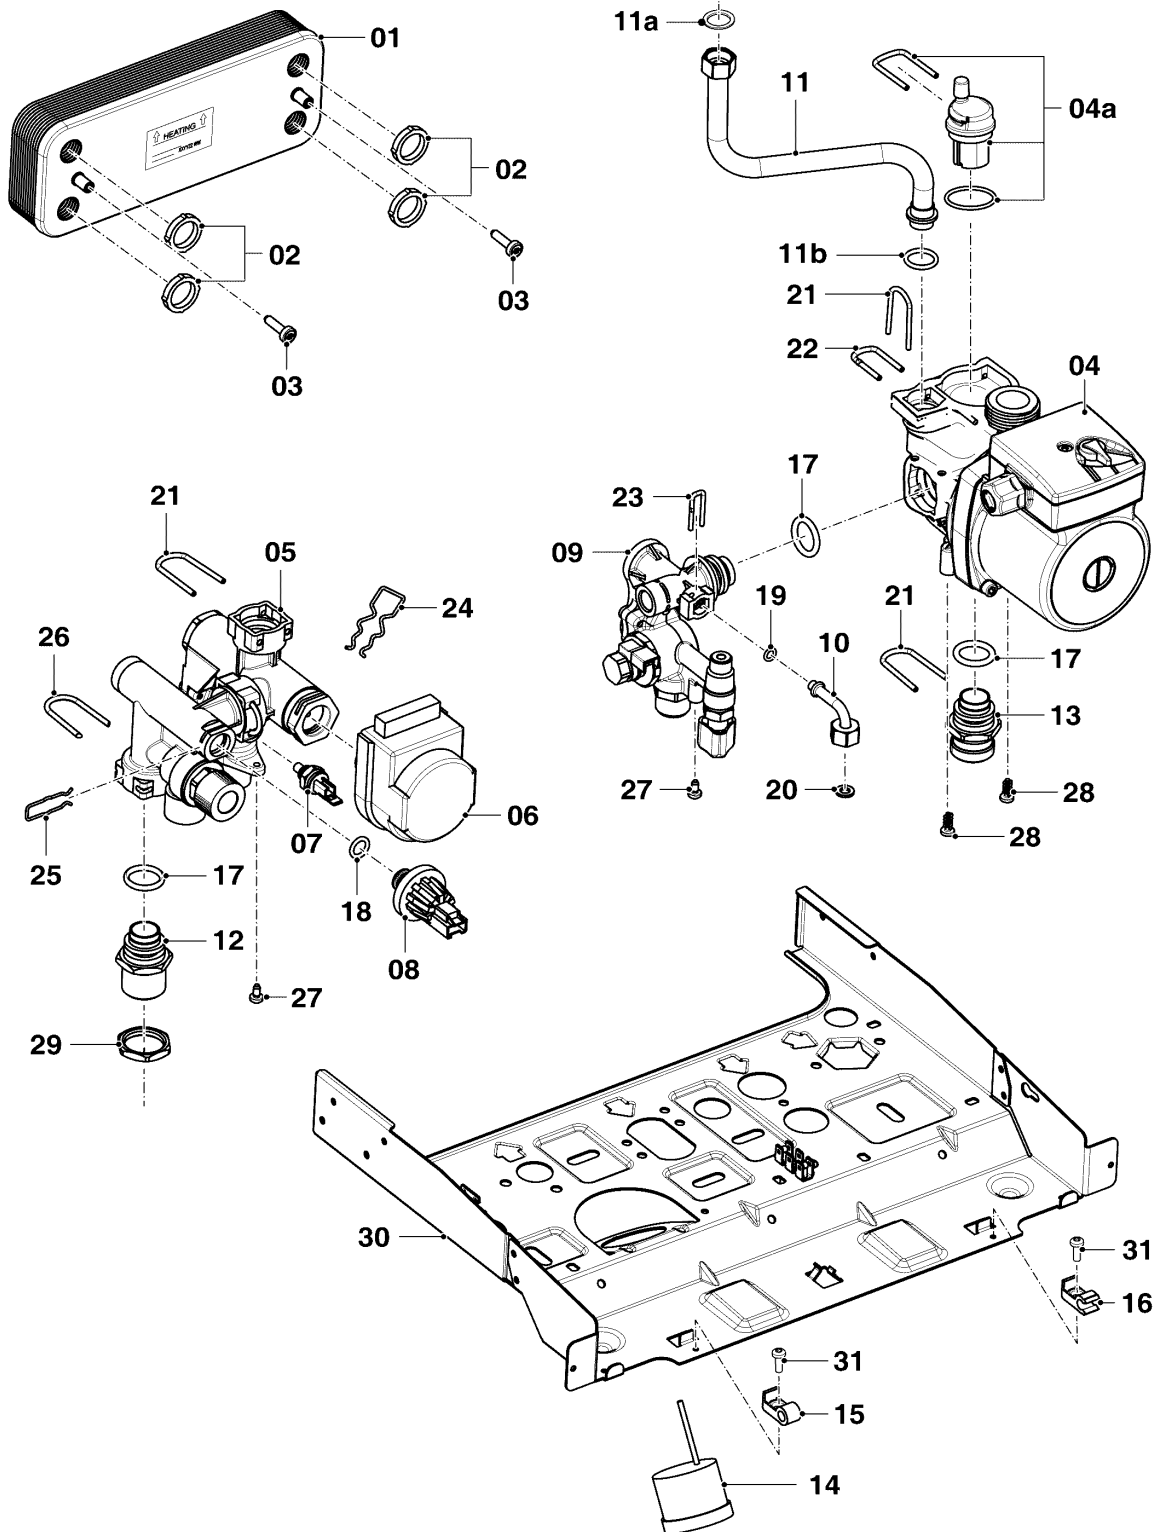

Газовые настенные котлы Turbo VU, VUW

VUW 242/5-2 (RU)

08а - Гидроблок

02-08-284.01

Газовые настенные котлы Turbo VU, VUW

VUW 242/5-2 (RU)

08а - Гидроблок

Поз.	Артикульный номер	Описание	Указание, замечание
01	0020123543	Теплообменник, 12 пластин	
02	0020076022	Прокладка прямоуг.сечения, 24x18x4,3мм (10St.)	
03	0020254922	Винт, М5x20мм (10 Шт.)	
04	0020253015	Насос	с поз. 04а
04а	104521	Воздухоотводчик	
05	0020123523	Приор.перекл.вентиль, вкл. SV 3Бар	
06	0020123525	Привод приор.перекл.вентилля	
07	0020075975	Датчик, NTC (-40 до 110 Град.)	
08	0020123528	Датчик, давление	
09	0020123532	Гидроблок, ХВС	
10	0020123519	Труба,	
11	0020123540	Шланг	
11а	0020254881	Уплотняющее кольцо (10 шт.)	
11b	0020076003	Уплотнит.кольцо, 13,4x3,17мм (10 шт.)	
12	0020123524	Ниппель, G3/4x18	
13	0020123542	Ниппель, Насос-вход G3/4	
14	0020253016	Манометр, 4Бар	
15	0020123508	Держатель, лев.	
16	0020123507	Держатель, прав.	
17	0020254913	Уплотнит. кольцо, 18,3x3,6мм (10 шт.)	
18	0020254917	Прокладка круглого сечения, 9,6x2,4мм (10 Шт.)	
19	0020254912	Прокладка круглого сечения, 5,28x2,05мм (10 Шт.)	
20	0020254911	Прокладка прямоуг.сечения, 11x6x1,5мм (10St.)	
21	0020254921	Клипса, (5 шт.)	
22	0020254914	Клипса, (10 шт.)