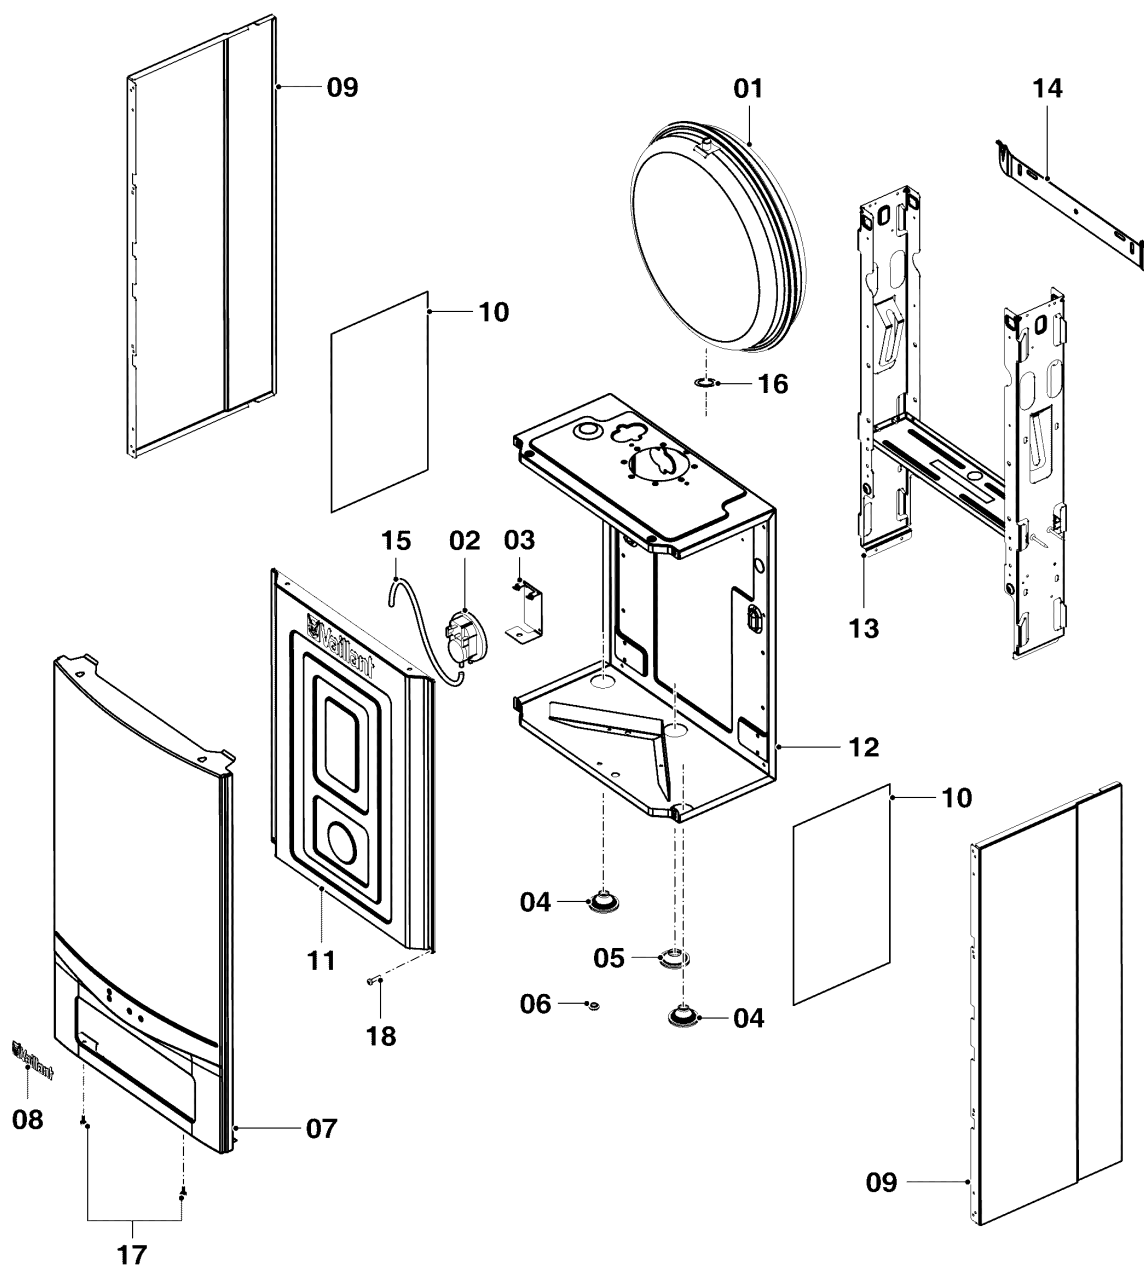

Газовые настенные котлы Turbo VU, VUW

VUW 242/5-2 (RU)

07a - Детали облицовки + Расшир. бак

02-07-136.01

Газовые настенные котлы Turbo VU, VUW

VUW 242/5-2 (RU)

07a - Детали облицовки + Расшир. бак

Поз.	Артикульный номер	Описание	Указание, замечание
01	0020075973	Расширительный бак, 7 л.	
02	0020252985	Реле давления, 40/30	
03	0020123478	Держатель, для реле давления	
04	0020254879	Уплотнительная втулка кабеля, большая(10 шт.)	
05	0020254880	Уплотнительная втулка трубы, Газовая труба (10 шт.)	
06	0020254878	Кабельный проход(х10)	
07	0020254885	Передняя облицовка	
08	0020123586	Шильдик, Vaillant 3D	
09	0020123584	Боковой лист	
10	0020075999	Изоляция, Боковой лист (Алюм.фольга)	
11	0020123476	Крышка, Огневая шахта	
12	0020252984	Огневая шахта, 30кВт	
13	0020252983	Рама, 30кВт	
14	0020247274	Держатель, 30кВт	
14	0020253021	Крепежный комплект, (винты, дюбели...)	не показано
15	0020123481	Шланг, Силикон 4х7х300мм	
16	0020254881	Уплотняющее кольцо (10 шт.)	
17	0020254904	Винт, 4х9,5 (10 шт.)	
18	0020254882	Винт, 3,9х13мм (10 шт.)	