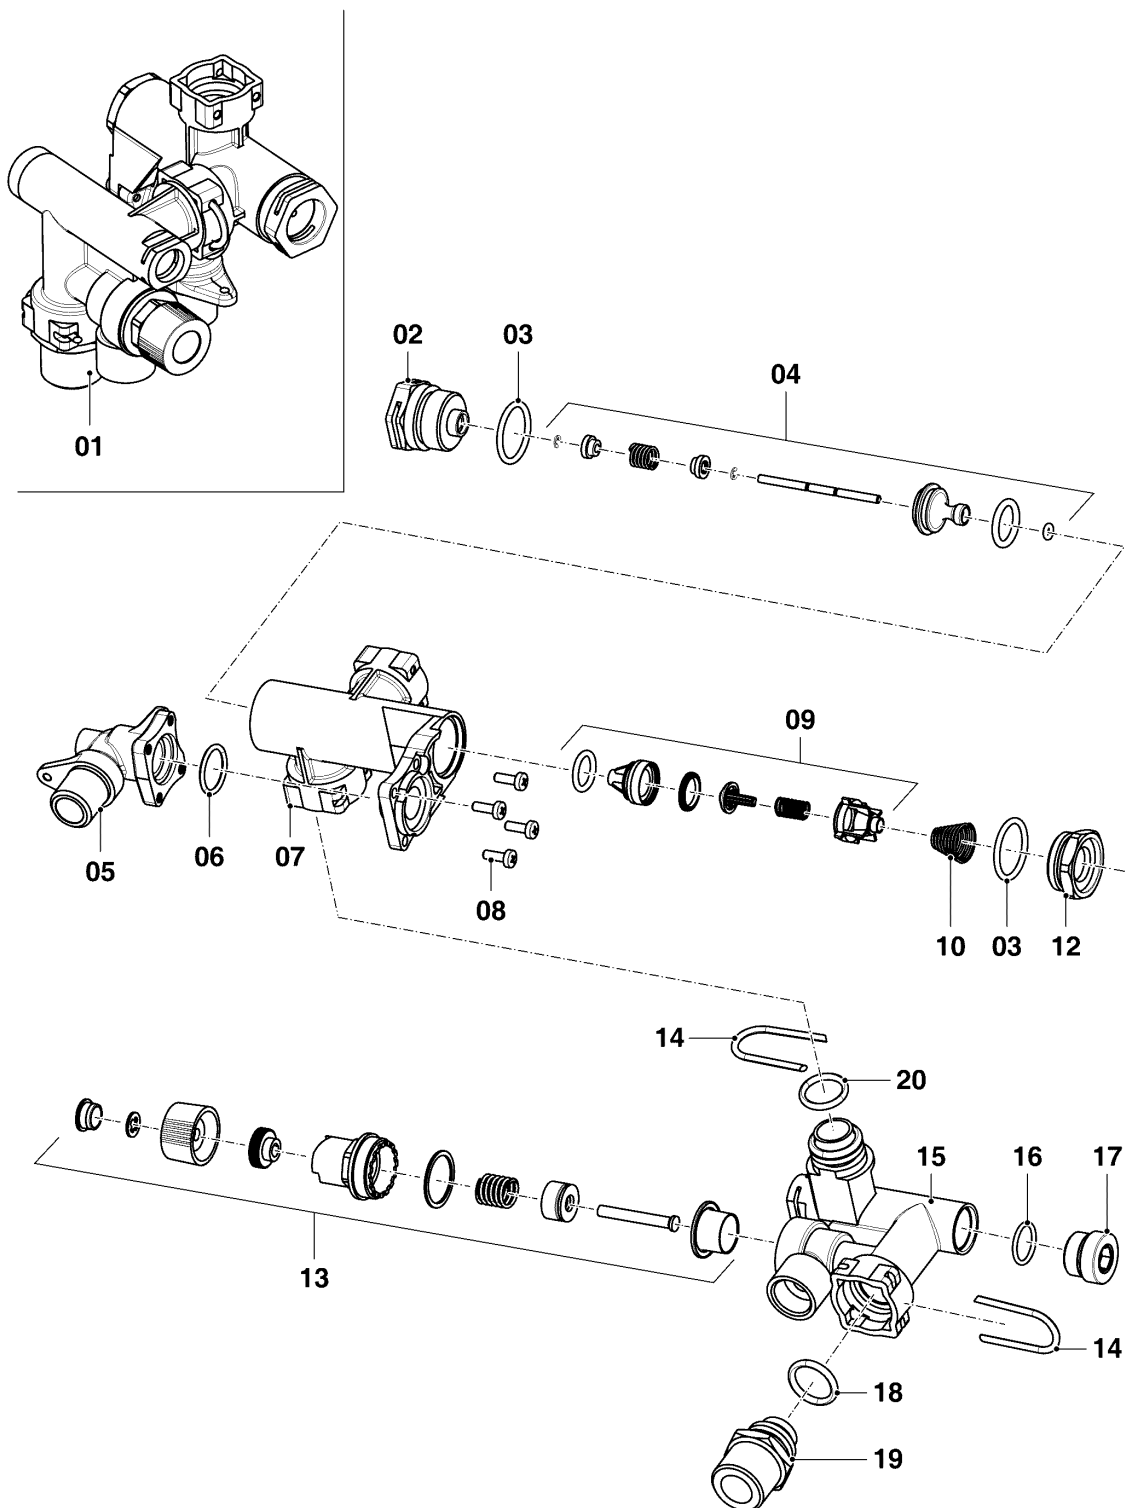

Газовые настенные котлы Turbo VU, VUW

VUW 242/5-2 (RU)

08с - Гидравлич. части - приор.перекл.вентиль

02-08-286.01

Газовые настенные котлы Turbo VU, VUW

VUW 242/5-2 (RU)

08с - Гидравлич. части - приор.перекл.вентиль

Поз.	Артикульный номер	Описание	Указание, замечание
01	0020123523	Приор.перекл.вентиль, вкл. SV 3Бар	
02	0020123560	Подключение, привод приор.перекл.вент.	
03	0020254934	Прокладка круглого сечения, 23,47x2,62мм (10 Шт.)	
04	0020123562	Шпindelь, Приор.перекл.вентиль	
05	0020123563	Подключение	
06	0020254928	Прокладка круглого сечения, 18,72x2,62мм (10 Шт.)	
07	0020123570	Корпус, Приор.перекл.вентиль	
08	0020254927	Винт, М4x12мм (10 Шт.)	
09	0020123571	Байпас	
10	0020254939	Пружина, (5 Шт.)	
12	0020254936	Заглушка, байпас (5 Шт.)	
13	0020123566	Предохранительно сбросной вентиль, 3Бар	
14	0020254935	Клипса, (5 шт.)	
15	0020123565	Корпус, Предохранительно сбросной вентиль	
16	0020254937	Прокладка круглого сечения, 16x2мм (10 Шт.)	
17	0020254938	Заглушка, Предохранительно сбросной вентиль (5 Шт.)	
18	0020255400	Уплотнит.кольцо, 18,64x3,53мм (10 шт.)	
19	0020123524	Ниппель, G3/4x18	
20	0020254913	Уплотнит. кольцо, 18,3x3,6мм (10 шт.)