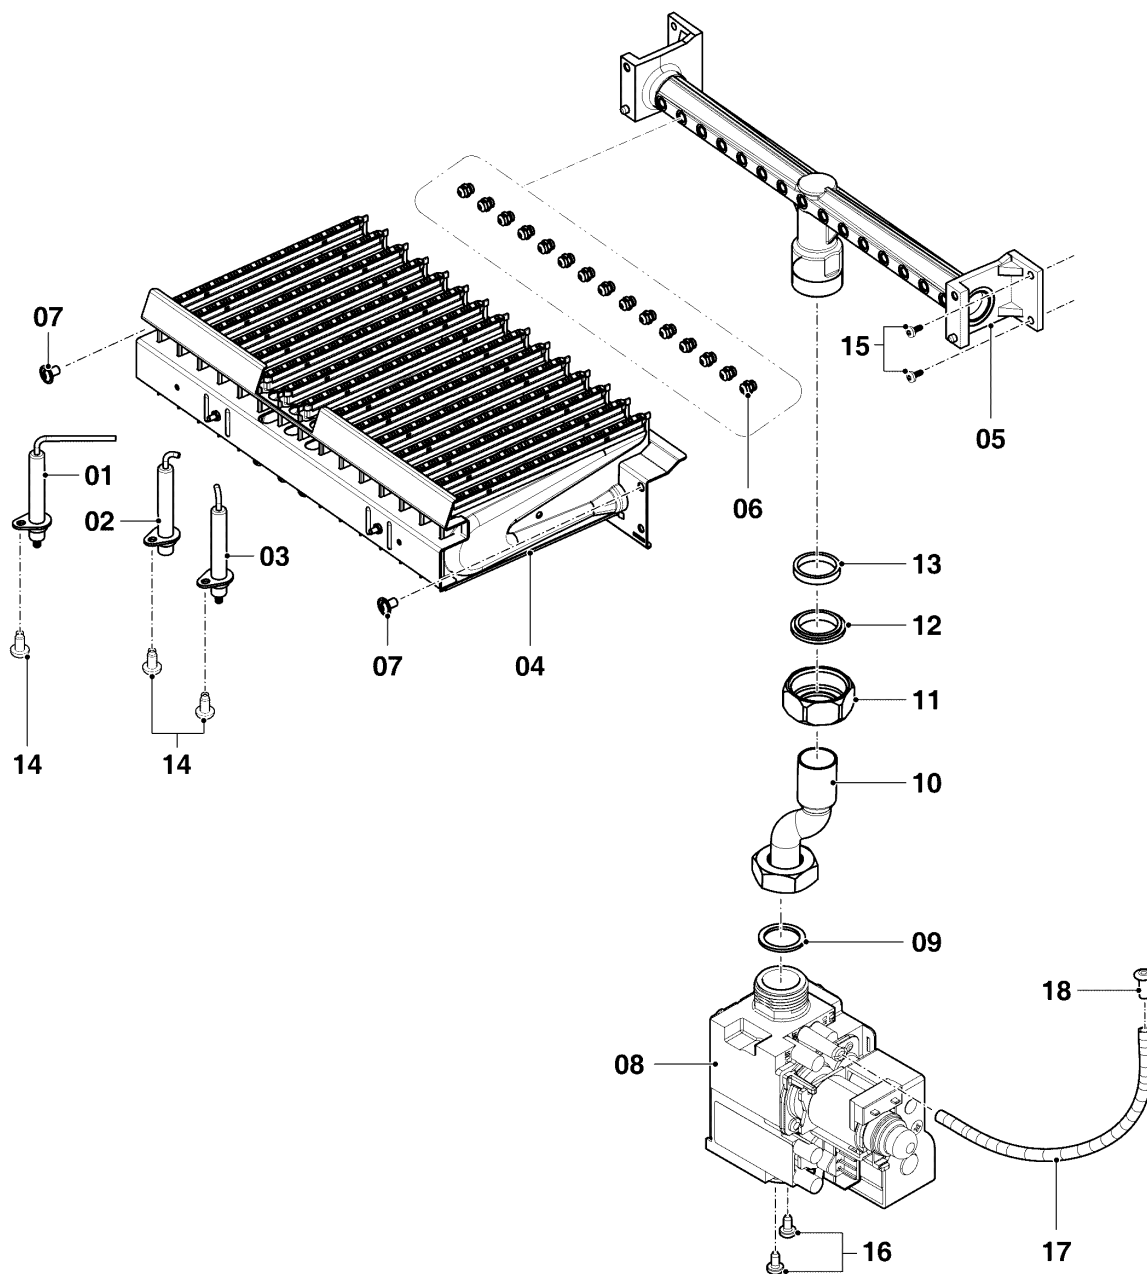

Газовые настенные котлы Turbo VU, VUW

VUW 242/5-2 (RU)

04 - Горелка и газовая магистраль

02-04-086.01

Газовые настенные котлы Turbo VU,VUW

VUW 242/5-2 (RU)

04 - Горелка и газовая магистраль

Поз.	Артикульный номер	Описание	Указание, замечание
01	0020253004	Электрод, ионизация	
02	0020252992	Электрод (розжиг), лев.	
03	0020252991	Электрод (розжиг), прав.	
04	0020255106	Горелка 24 кВт (15 инжекторов)	С поз. 01,02,03,14
05	0020252990	Распределитель, 1,20мм (28-30кВт)	Для природного газа (Н), С поз. 06
05	0020257909	Распределитель, 0,68мм (28-30кВт)	Для сжиженного газа (Р), С поз. 06
06	0020252989	Сопло горелки, 1,20мм (Н)	для прир.газа (Н)
06	0020252988	Сопло горелки, 0,68мм (Р)	для сжиж.газа (Р)
07	0020254886	Винт, М5х8мм (10 Шт.)	
08	0020122908	Газовая арматура	
09	0020254905	Прокладка прямоуг. сечения, (х10)	
10	0020253014	Газовая труба, выход газового вентиля	
11	0020123511	Гайка, 17,5мм, SW30	
12	0020076083	Кольцо, 28мм (10 Шт.)	
13	0020253013	Прокладка	
14	0020254887	Винт, 3,5х7,5мм (10 Шт.)	
15	0020254882	Винт, 3,9х13мм (10 шт.)	
16	0020254909	Винт, М4х8мм (10 Шт.)	
17	0020123481	Шланг, Силикон 4х7х300мм	
18	0020123517	Пробка, с отверстием. 2,75мм	