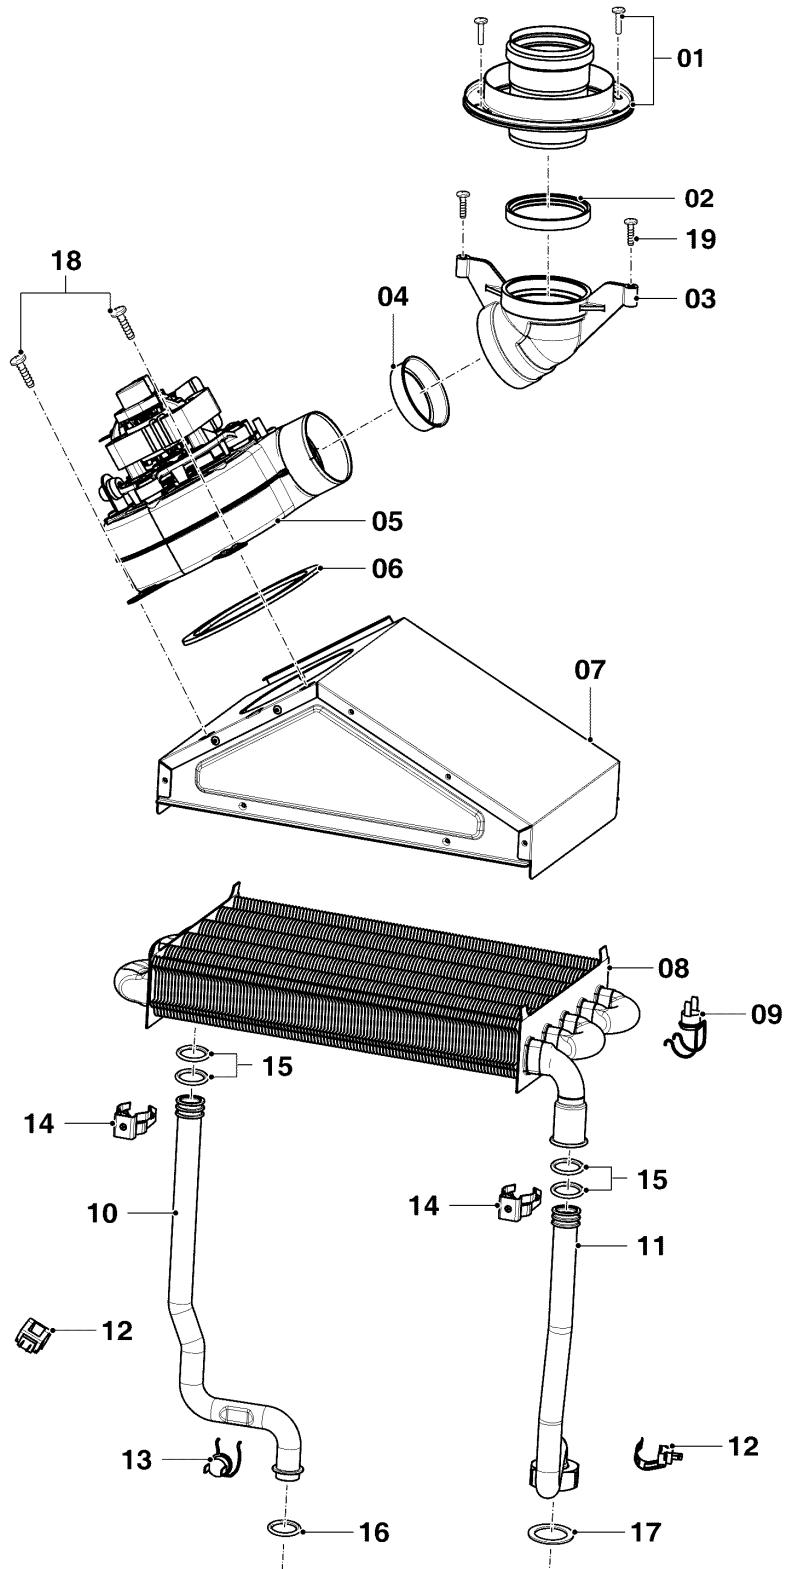

Газовые настенные котлы Turbo VU, VUW

VUW 242/5-2 (RU)

06 - Первичн.теплообменник + Вентилятор

02-06-071.01

Газовые настенные котлы Turbo VU, VUW

VUW 242/5-2 (RU)

06 - Первичн.теплообменник + Вентилятор

Поз.	Артикульный номер	Описание	Указание, замечание
01	0020257950	Адаптер, 80/80	не показан
01	0020253012	Адаптер, Дымоудаление	с винтами и прокладками
02	0020247261	Прокладка, Манжетное уплотнение	
03	0020253007	Отвод, 56 Град.	
04	0020253010	Шайба (бленда), 24кВт	
05	0020253005	Вентилятор	
06	0020076017	Прокладка, Вентилятор	
07	0020253006	Стабилизатор тяги, 30кВт	
08	0020253011	Теплообменник, 30кВт	
09	0020076019	СТВ, 125 град.	
10	0020123504	Труба, Первичн.т.о.- приор.перекл.вентиль30кВ т	
11	0020076004	Труба, обратка	
12	0020076006	Датчик, NTC (-5 до 105 Град.)	
13	0020076020	Термостат, 98/70 Град.	
14	0020254903	Клипса, (10 шт.)	
15	0020254946	Уплотнит.кольцо, 3x15мм (10 шт.)	
16	0020254859	Уплотнит.кольцо, 17,4x3,53мм (10 шт.)	
17	0020075905	Уплотнит.кольцо прямоуг.сечения, 30x20x1,5мм (10 шт.)	
18	0020075896	Винт, 4,0x15мм (10 шт.)	
19	0020253008	Винт, M4x10мм (10 шт.)