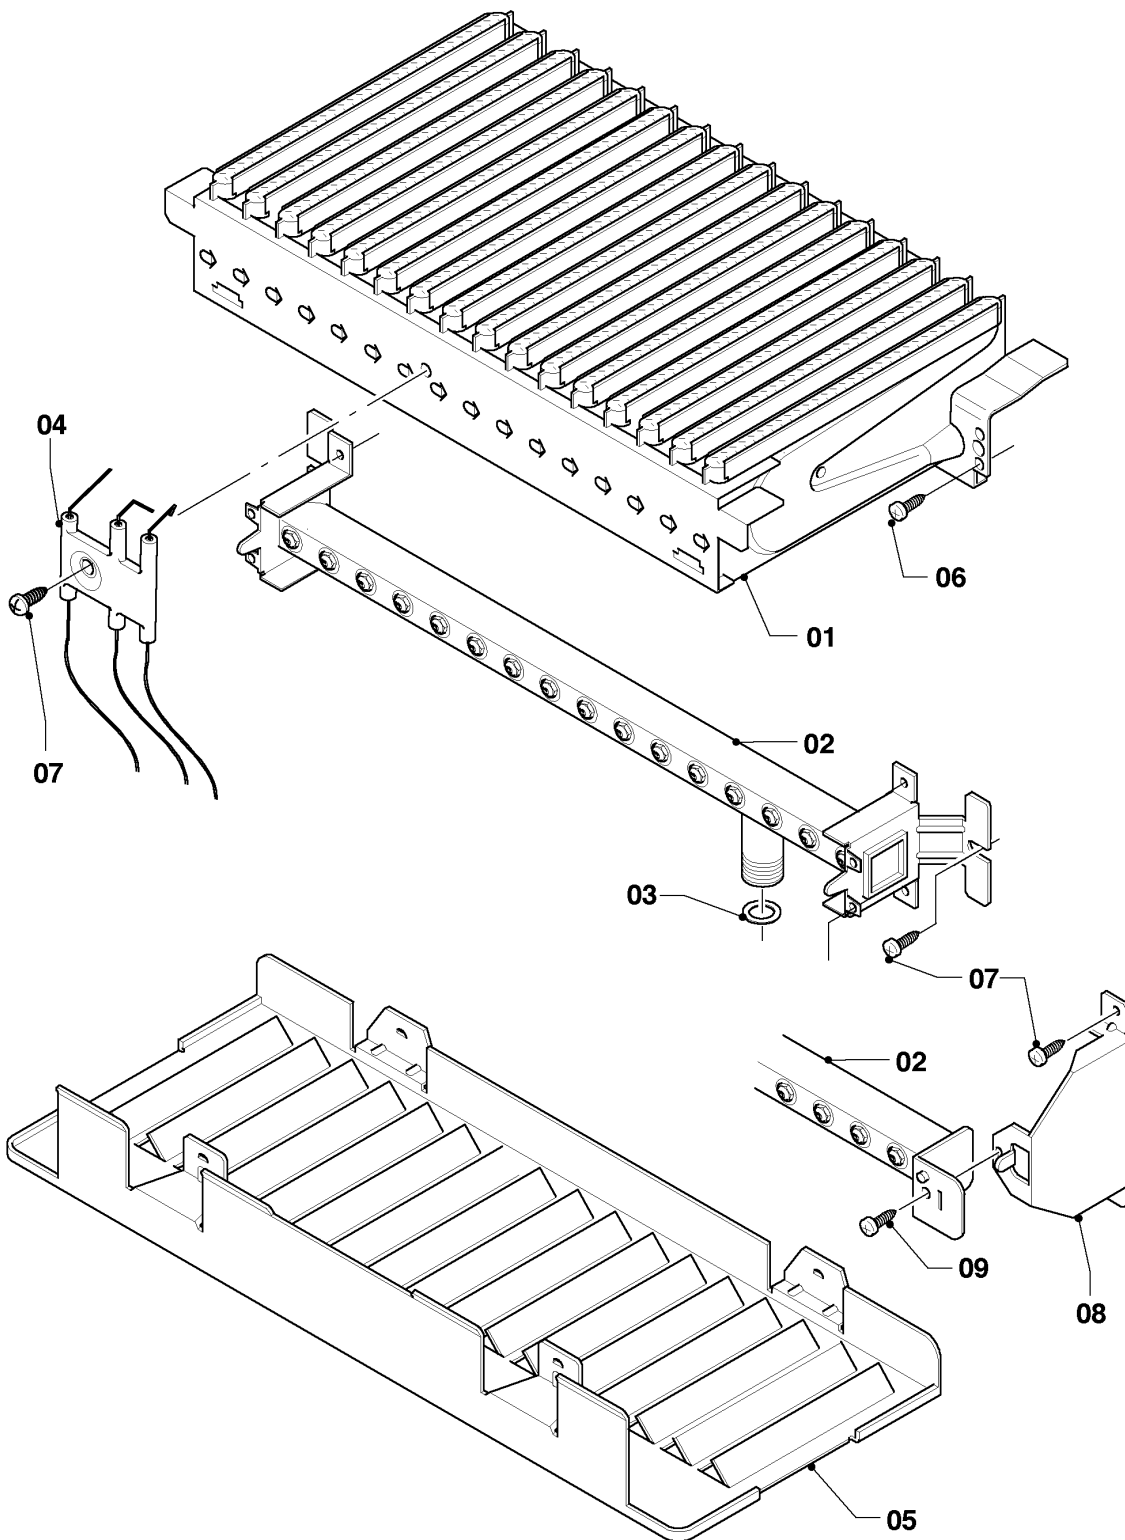

Газовые настенные котлы Turbo VU, VUW

VUW 242/5-5

04 - Горелка

02 - 04 - 045.01

Газовые настенные котлы Turbo VU, VUW

VUW 242/5-5

04 - Горелка

Поз.	Артикульный номер	Описание	Указание, замечание
01	0020039045	Группа камеры 24кВт	VUW 242/5-5, с поз. 06
02	0020039051	Распределительная труба 24кВт природный газ	VUW 242/5-5, Природный газ Н, с поз. 03, 07
03	981142	Уплотняющее кольцо (10 шт.)	
04	0020039057	Электрод	VUW 242/5-5, с поз. 07
05	-	-	Не для этого аппарата
06	0020218970	Винт (10 шт.)	
07	0020136643	Винт (10 шт.)	
08	0020039055	Держатель, лев.+прав	только для VUW 322, с поз. 07
08	0020039056	Держатель, компл. из 2 шт.	только для VUW 362, с поз. 07
09	0020198257	Винт (10 шт.)	

Газовые настенные котлы Turbo VU, VUW

VUW 242/5-5

05 - Газовая арматура

02 - 05 - 032

Газовые настенные котлы Turbo VU, VUW

VUW 242/5-5

05 - Газовая арматура

Поз.	Артикульный номер	Описание	Указание, замечание
00	0020202406	Комплект переналадки, Н -> PB (30мБар)	VUW 242/5-5, На сжиженный газ P (HR, MK, RU, SQ, SRB, UA), не показан
00	0020199907	Комплект переналадки, Н -> PB (30мБар)	VUW 242/5-5, На сжиженный газ P (AR, IL, IR, TR), не показан
00	0020202409	Комплект переналадки, PB -> Н (13/20мБар)	VUW 242/5-5, На природный газ Н, не показан
01	0020200723	Газовый клапан	с поз. 04
02	0020200691	Газовая труба	с поз.04, 07
03	0020200711	Газовая труба	VUW 242/5-5, с поз. 04, 05, 09
04	981140	Уплотнение 3/4 (10 шт.)	
05	981142	Уплотняющее кольцо (10 шт.)	
06	108628	Винт (10 шт.)	
07	0020136643	Винт (10 шт.)	
08	0020200700	Держатель	с поз. 06, 07
09	0020085467	Прокладка, трубный проход	
10	0020216971	Обжимное соединение	
11	-	-	Не для этого аппарата