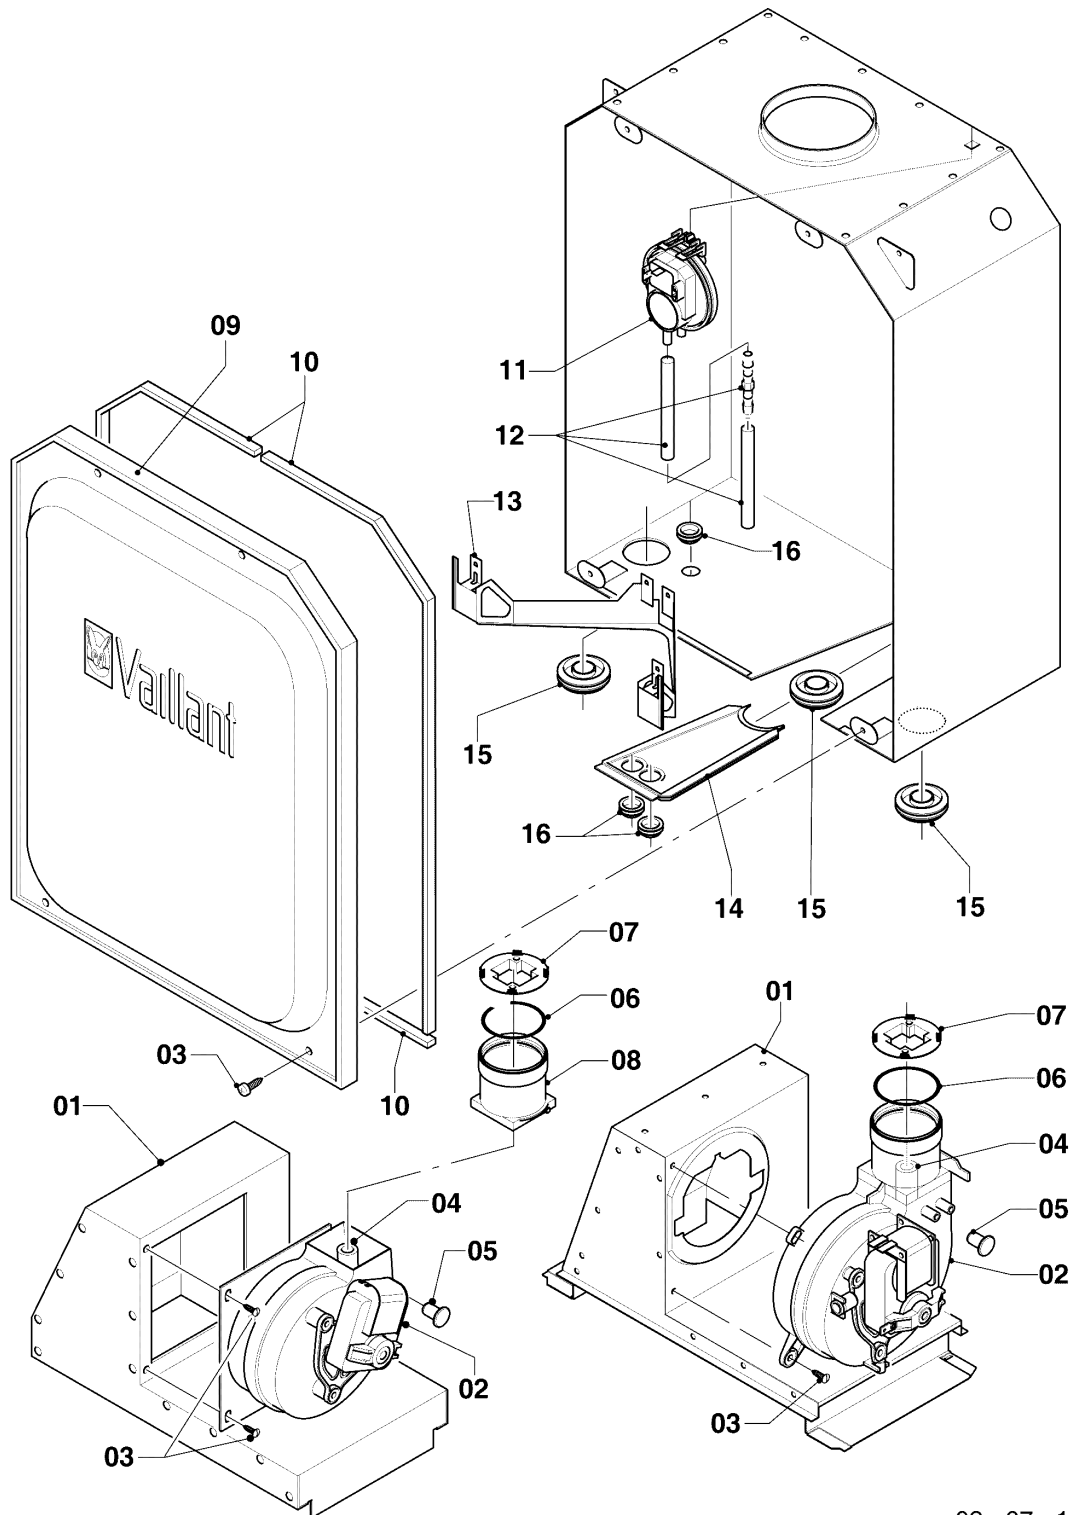

Газовые настенные котлы Turbo VU, VUW

VUW 242/5-5

07b - Камера разряжения

02 - 07 - 123

Газовые настенные котлы Turbo VU, VUW

VUW 242/5-5

07b - Камера разряжения

Поз.	Артикульный номер	Описание	Указание, замечание
01	0020200725	Сборник отходящих газов	VUW 242/5-5, с поз. 03
02	0020020008	Вентилятор	VUW 242/5-5, с поз. 03, 04, 05, 06, 07
03	0020136643	Винт (10 шт.)	
04	0020213170	Вкладыш (набор)	
05	0020020013	Заглушка 5 шт.	
06	981178	Уплотнительное кольцо Силикон (DN 60)	
07	0020039093	Вставка оранж.	VUW 242/5-5, Дымоход/воздуховод: коаксиальный 0m - 2m
07	0020039095	Вставка бесцветн.	VUW 242/5-5, Дымоход/воздуховод: коаксиальный 2m - Мах. и раздельный 0m - Мах.
08	083384	Муфта	только для VUW 322+362, с поз. 06
09	0020200702	Крышка	с поз. 03, 10
10	0020041904	Комплект прокладок, крышка камеры разряжения	
11	0020213172	Реле давления	VUW 242/5-5, с поз. 12
12	0020041906	Шланг, комплект	
13	0020051041	Направляющая пластина	
13	0020051042	Направляющая пластина	
14	0020041907	Вставка, камера разряжения	с поз. 16
15	0020085467	Прокладка, трубный проход	
16	980766	Прокладка (красн., мал.)