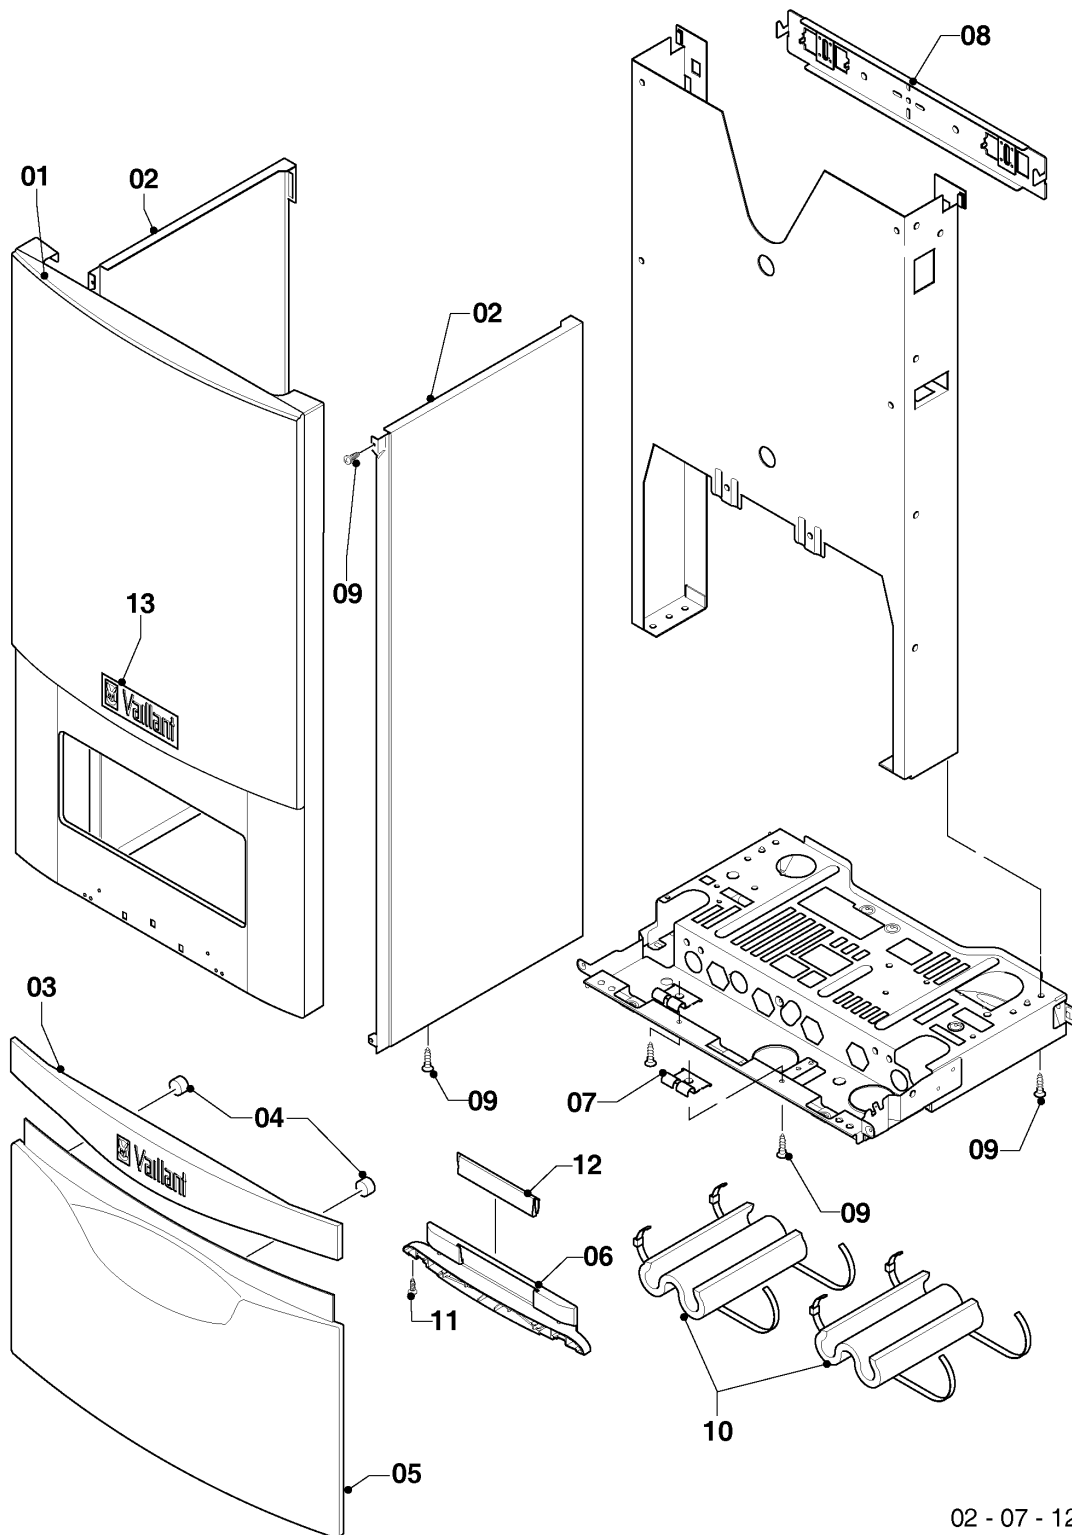

Газовые настенные котлы Turbo VU, VUW

VUW 242/5-5

07а - Детали облицовки

02 - 07 - 122

Газовые настенные котлы Turbo VU, VUW

VUW 242/5-5

07а - Детали облицовки

Поз.	Артикульный номер	Описание	Указание, замечание
01	0020200693	Облицовка	VUW 242/5-5, с поз. 09
02	0020039074	Боковой лист	с поз. 09
03	0020144609	Ручка	VUW 242/5-5, с поз. 04
04	0020068136	Магнит, компл. из 2 шт.	VUW 242/5-5
05	0020200695	Крышка декоративная	VUW 242/5-5, с поз. 03, 04, 06, 11
06	0020144595	Шарнир	VUW 242/5-5, с поз. 11
07	0020144611	Держатель, Блок электроники (2шт.)	с поз. 09
08	0020039072	Держатель, аппарат	
09	0020136643	Винт (10 шт.)	
10	076629	Изоляция до -10°C, компл. из 2 шт.	только балконная версия
11	193538	Винт (10 шт.)	VUW 242/5-5
12	0020210120	Логотип, невыпуклый	VUW 242/5-5
13	-	-	VUW 242/5-5, не для этих аппаратов