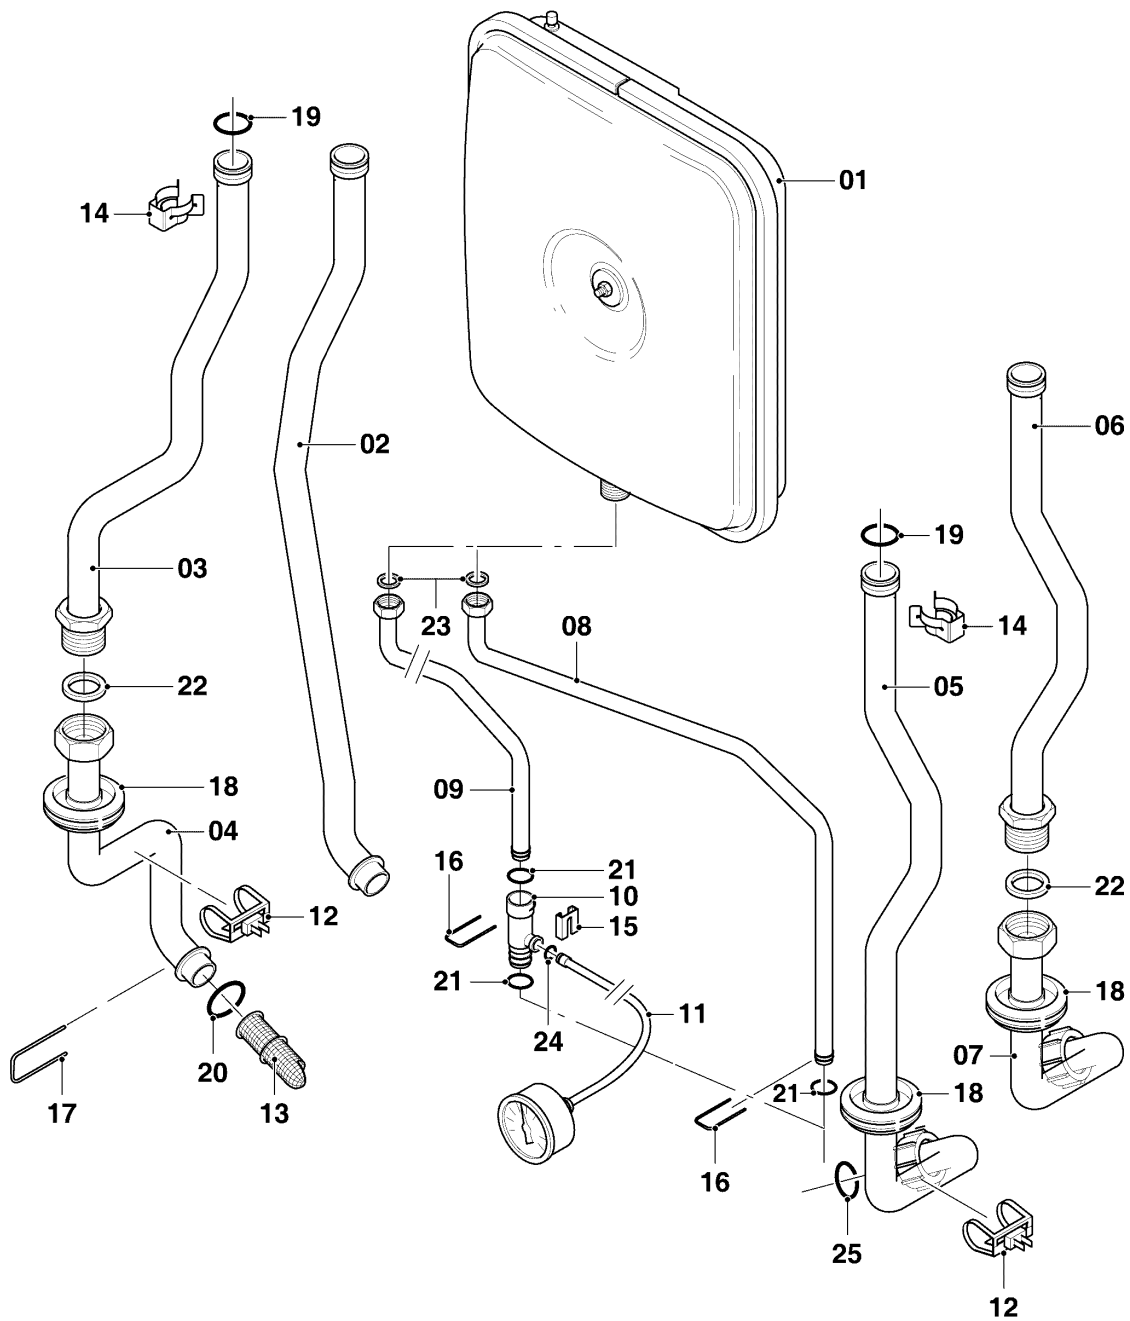

Газовые настенные котлы Turbo VU, VUW

VUW 242/5-5

08b - Гидравлические части

02-08-142.02

Газовые настенные котлы Turbo VU, VUW

VUW 242/5-5

08b - Гидравлические части

Поз.	Артикульный номер	Описание	Указание, замечание
01	181057	Расширительный бак 10 л.	VUW 242/5-5
02	-	-	Не для этого аппарата
03	0020041921	Труба, первичный теплообменник, левая, 24-32 кВт Турбо	VUW 242/5-5, с поз. 14, 19, 22
04	0020200708	Труба,	с поз. 17, 18, 20, 22
05	0020041928	Труба, первичный теплообменник, правая, 24кВт Турбо	VUW 242/5-5, с поз. 14, 18, 19, 25
06	-	-	VUW 242/5-5, не для этих аппаратов
07	-	-	VUW 242/5-5, не для этих аппаратов
08	0020041914	Труба, расширит. Бак, длинная	только дляTR, с поз. 16, 21, 23
09	0020041915	Труба, расширит. Бак, короткая	не для TR, с поз. 16, 21, 23
10	0020023812	Адаптер, манометр 10/10	не для TR, с поз. 15, 16, 21, 24
11	101271	Манометр	не для TR, с поз. 15, 24
12	0020068120	Датчик (NTC 19 мм)	
13	179030	Сетка	с поз. 17, 20
14	219621	Клеммный зажим, первичный теплообменник(10 шт.)	
15	0020107709	Держатель	не для TR
16	0020107694	Скоба (5 шт.)	
17	178992	Скоба (10 шт.)	
18	0020085467	Прокладка, трубный проход	
19	981151	Уплотнительное кольцо (10 шт.)	
20	193537	Уплотнительное кольцо (10 шт.)	
21	178993	Уплотнительное кольцо(10 шт.)	
22	981140	Уплотнение 3/4 (10 шт.)	
23	981149	Уплотняющее кольцо (10 шт.)