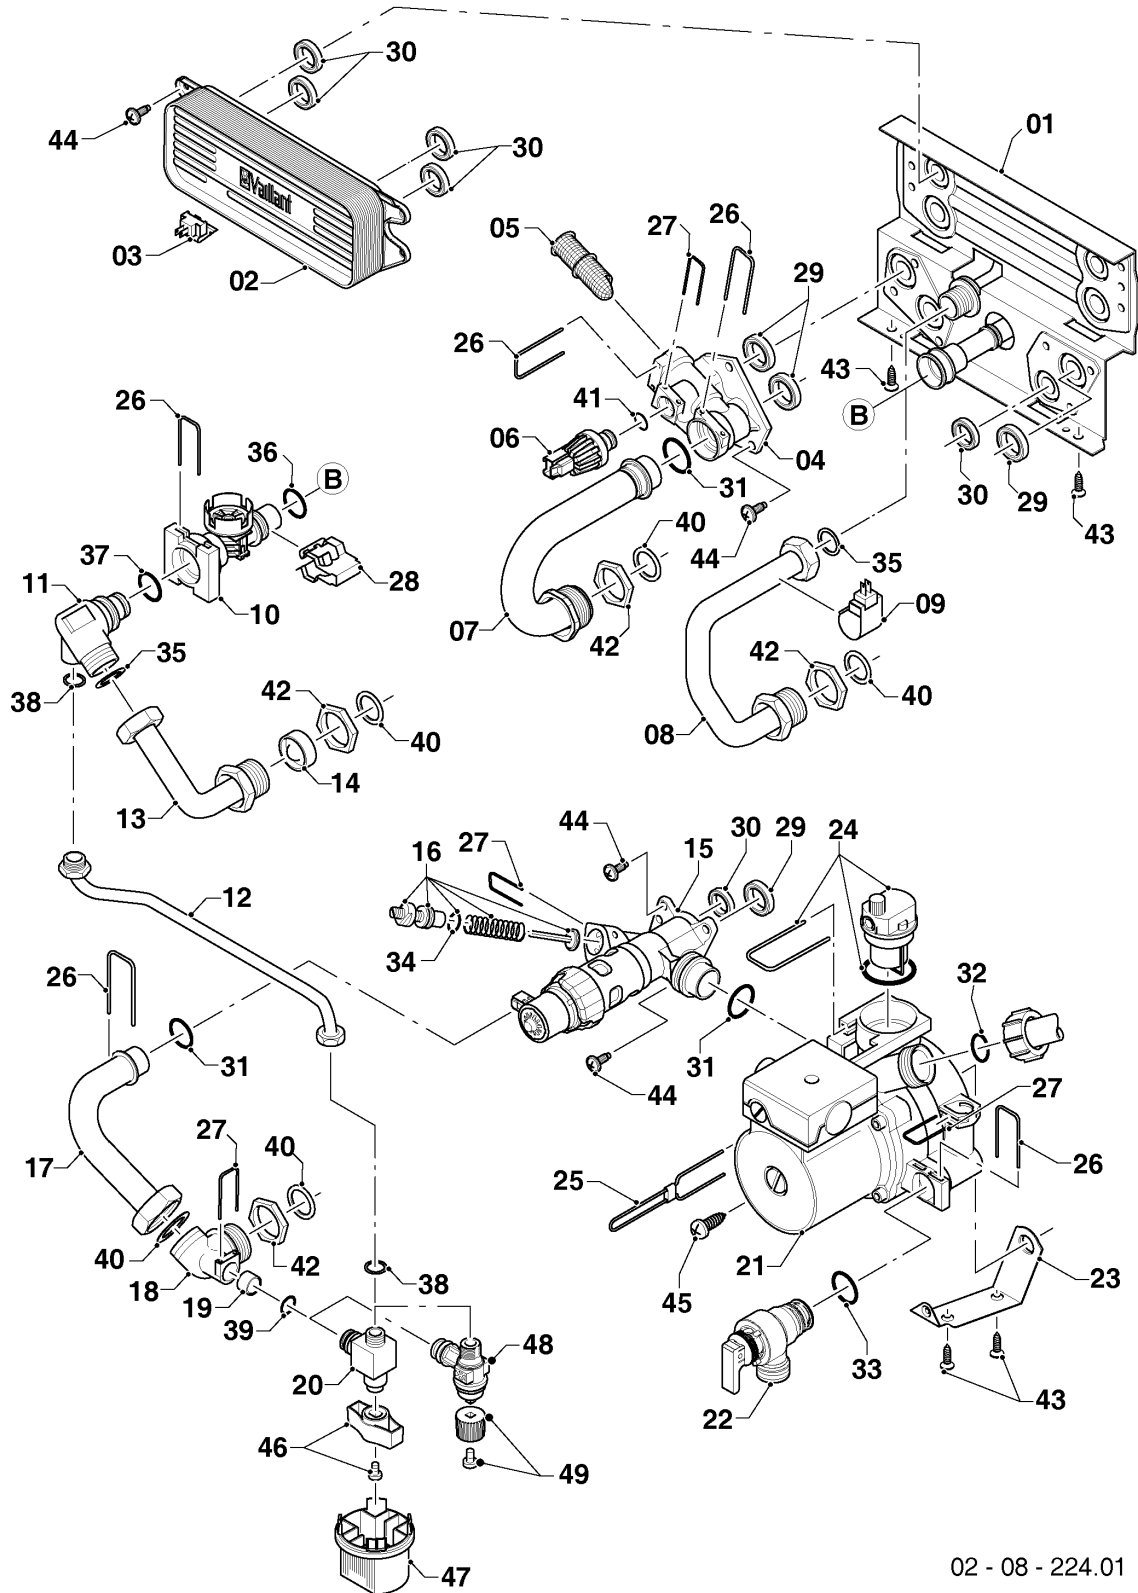

Газовые настенные котлы Turbo VU, VUW

VUW 242/5-5

08а - Гидравлические части

02 - 08 - 224.01

Газовые настенные котлы Turbo VU, VUW

VUW 242/5-5

08а - Гидравлические части

Поз.	Артикульный номер	Описание	Указание, замечание
01	178965	Гидроблок	с поз. 28, 29, 30, 31, 35, 36, 40, 43, 44
02	0020038572	Теплообменник ГВС (У-компл.)	VUW 242/5-5, с поз. 30, 44
03	103430	NTC-Датчик	
04	179031	Подключение, Подача (Пластмасса)	VUW 242/5-5, только для RU,UA,VE-RU, с поз. 05,26,27,29,31,41,44
04	0020140559	Подключение, Подача (Пластмасса)	VUW 242/5-5, только для SEE-INT,TR,VE-AR,VE-IR, с поз. 05,26,27,29,31,41,44
05	179030	Сетка	с поз. 26, 31
06	0020059717	Датчик, датчик давления воды	с поз. 27, 41
07	179033	Труба,	с поз. 31, 40, 42
08	179034	Труба, подающая линия	с поз. 35, 40, 42
09	103429	NTC-Датчик	
10	178988	Датчик протока	с поз. 26, 28, 36, 37
11	0020018067	Деталь подключения	с поз. 26, 35, 37, 38
12	0020018066	Труба, воздухоотвод.	с поз.38
13	179037	Труба,	с поз. 14, 35, 40, 42
14	074514	Сетка	
15	0020132683	Приоритетный переключающий клапан, Смешение	VUW 242/5-5, только для RU,UA,VE-RU, с поз. 16,26,27,29,30,31,44
15	0020020015	Приоритетный переключающий клапан, пластмасса	VUW 242/5-5, только для SEE-INT,TR,VE-AR,VE-IR, с поз. 16,26,27,29,30,31,44
16	178980	Байпас	с поз. 27
17	179036	Труба,	с поз. 31, 40
18	0020018068	Подключение, с местом для измерений	с поз. 39, 40, 42
19	0020018064	Вентиль, обратный клапан	
20	0020018065	Вентиль	с поз. 38, 39, 46
21	0020213167	Насос	с поз. 23, 24, 26, 27, 31, 32, 33, 43, 45
22	178985	Предохранительный клапан 3 Бар	с поз. 26, 33