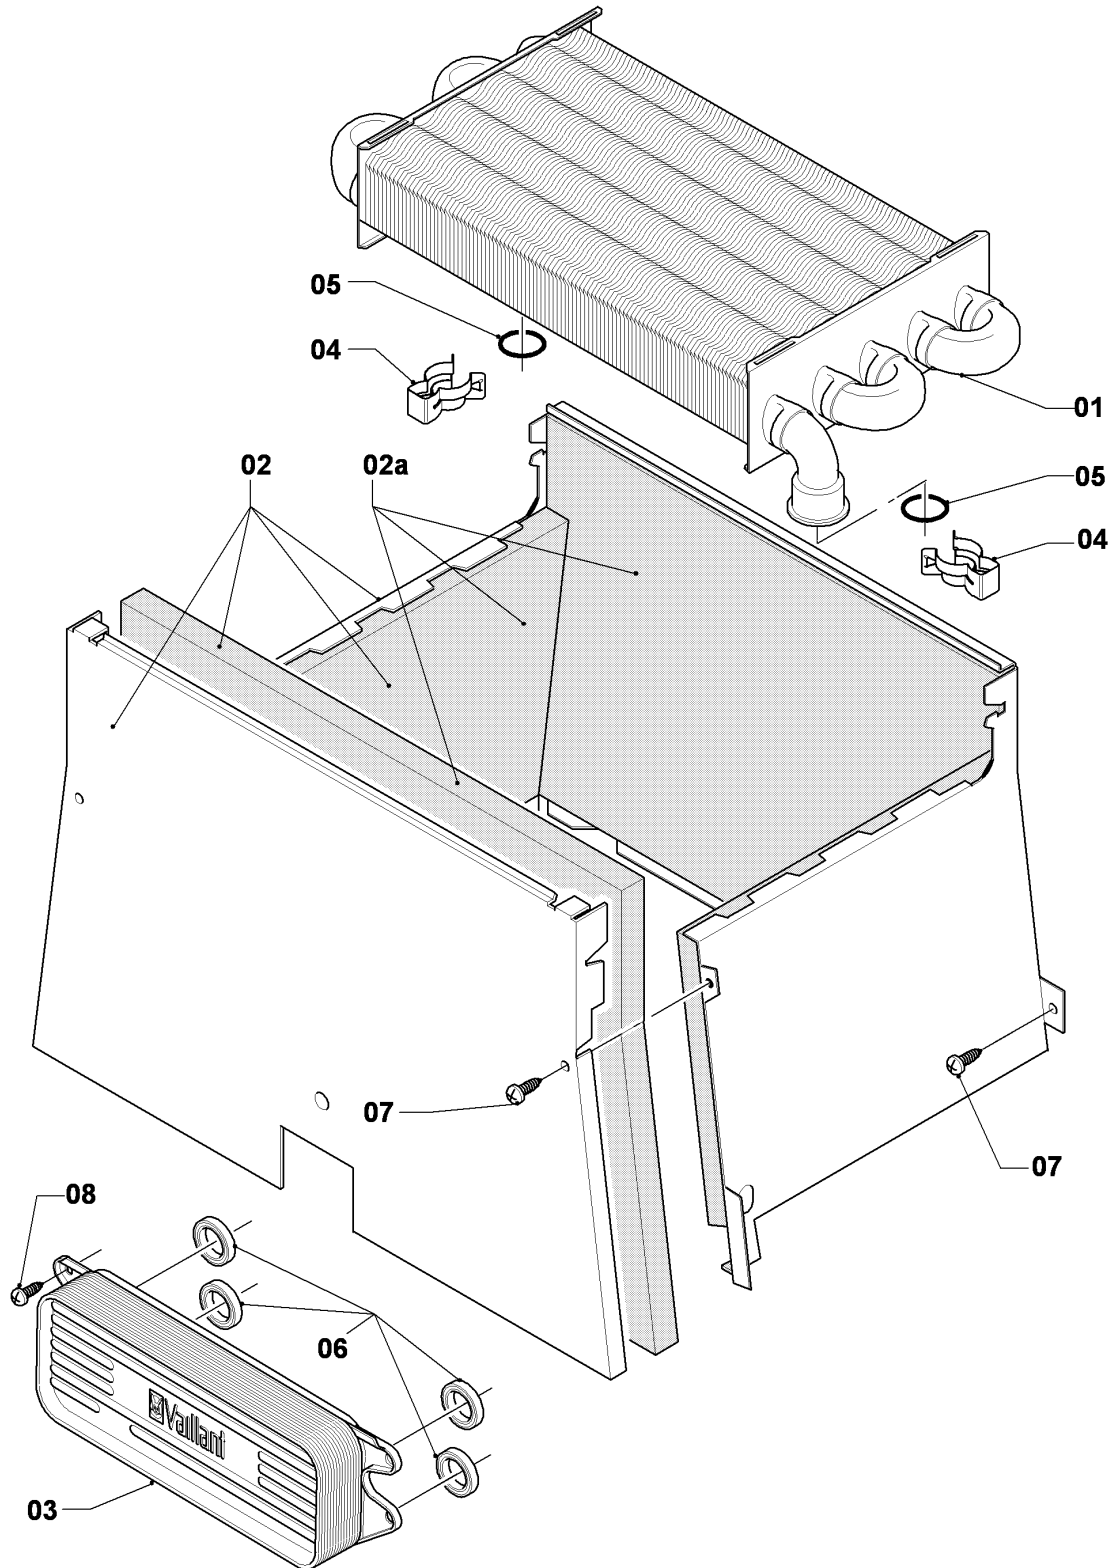

Газовые настенные котлы Turbo VU, VUW

VUW 242/5-5

06 - Теплообменник

02 - 06 - 051.01

Газовые настенные котлы Turbo VU, VUW

VUW 242/5-5

06 - Теплообменник

Поз.	Артикульный номер	Описание	Указание, замечание
01	0020039067	Теплообменник, 98 пластин	VUW 242/5-5, с поз. 04, 05
02	0020039070	Огневая шахта	VUW 242/5-5, с поз. 07
02a	0020082190	Изоляция, компл.	VUW 242/5-5
03	0020038572	Теплообменник ГВС (U-компл.)	VUW 242/5-5, с поз. 06, 08
04	219621	Клеммный зажим, первичный теплообменник(10 шт.)	
05	981151	Уплотнительное кольцо (10 шт.)	
06	178969	Прокладка, Тип-С (10 шт.)	
07	0020136643	Винт (10 шт.)	
08	178968	Винт (10 шт.)