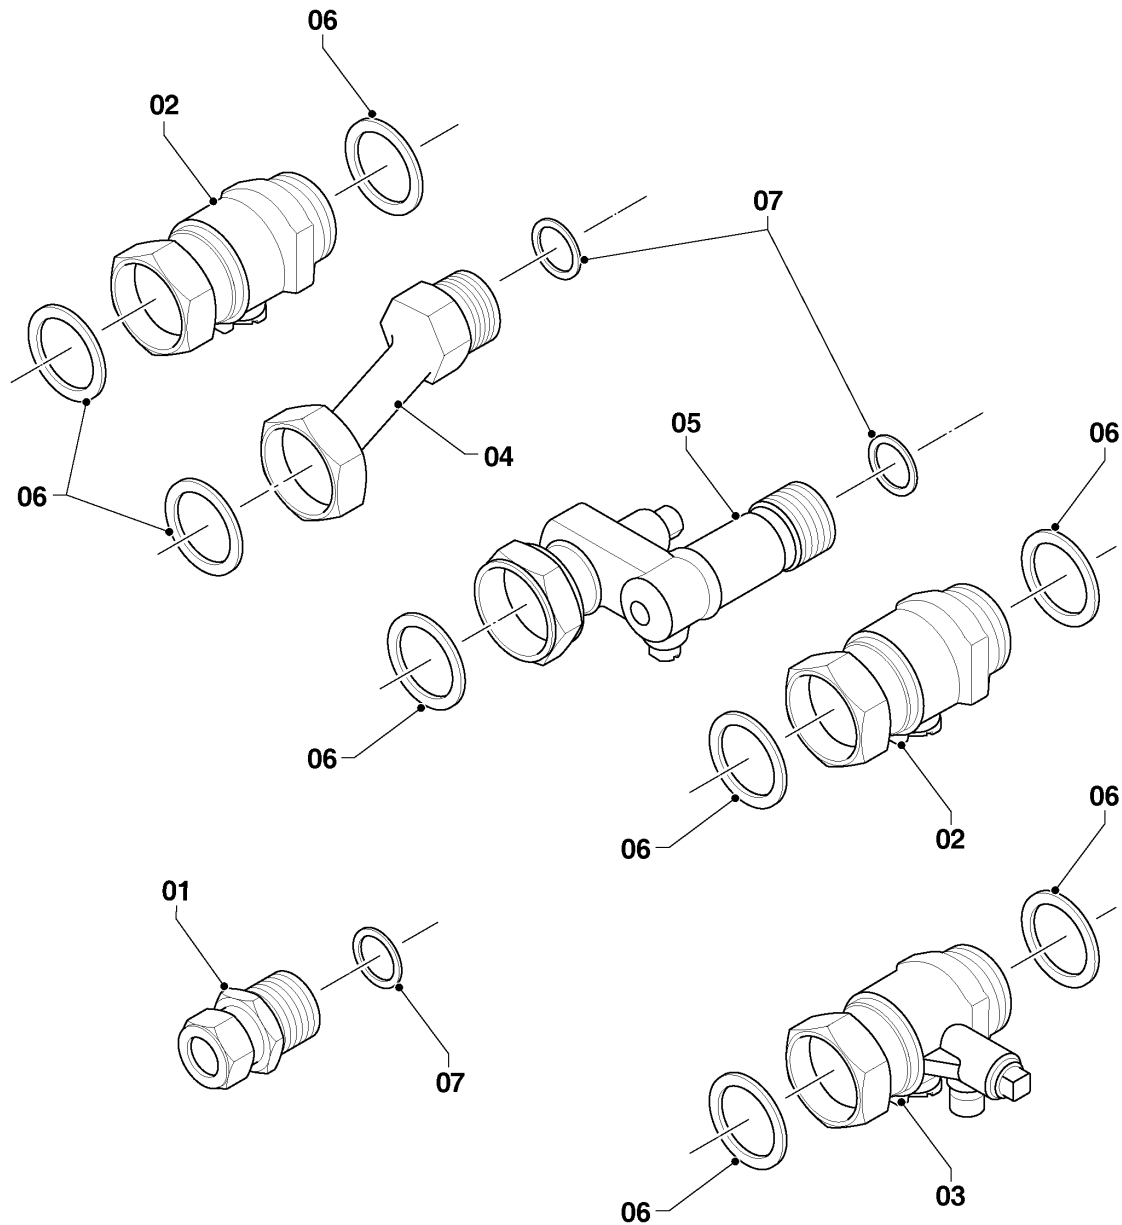

Газовые настенные котлы Turbo VU, VUW

VUW 242/5-5

08b - Принадлежности для подключения

02 - 08 - 220

Газовые настенные котлы Turbo VU, VUW

VUW 242/5-5

08b - Принадлежности для подключения

Поз.	Артикульный номер	Описание	Указание, замечание
01	0020216971	Обжимное соединение	
02	0020221260	Сервисный кран	с поз. 06
03	0020057433	Вентиль	с поз. 06
04	0020221261	Деталь подключения	с поз. 06
05	0020234870	Вентиль	с поз. 06, 07
06	981140	Уплотнение 3/4 (10 шт.)	
07	981142	Уплотняющее кольцо (10 шт.)