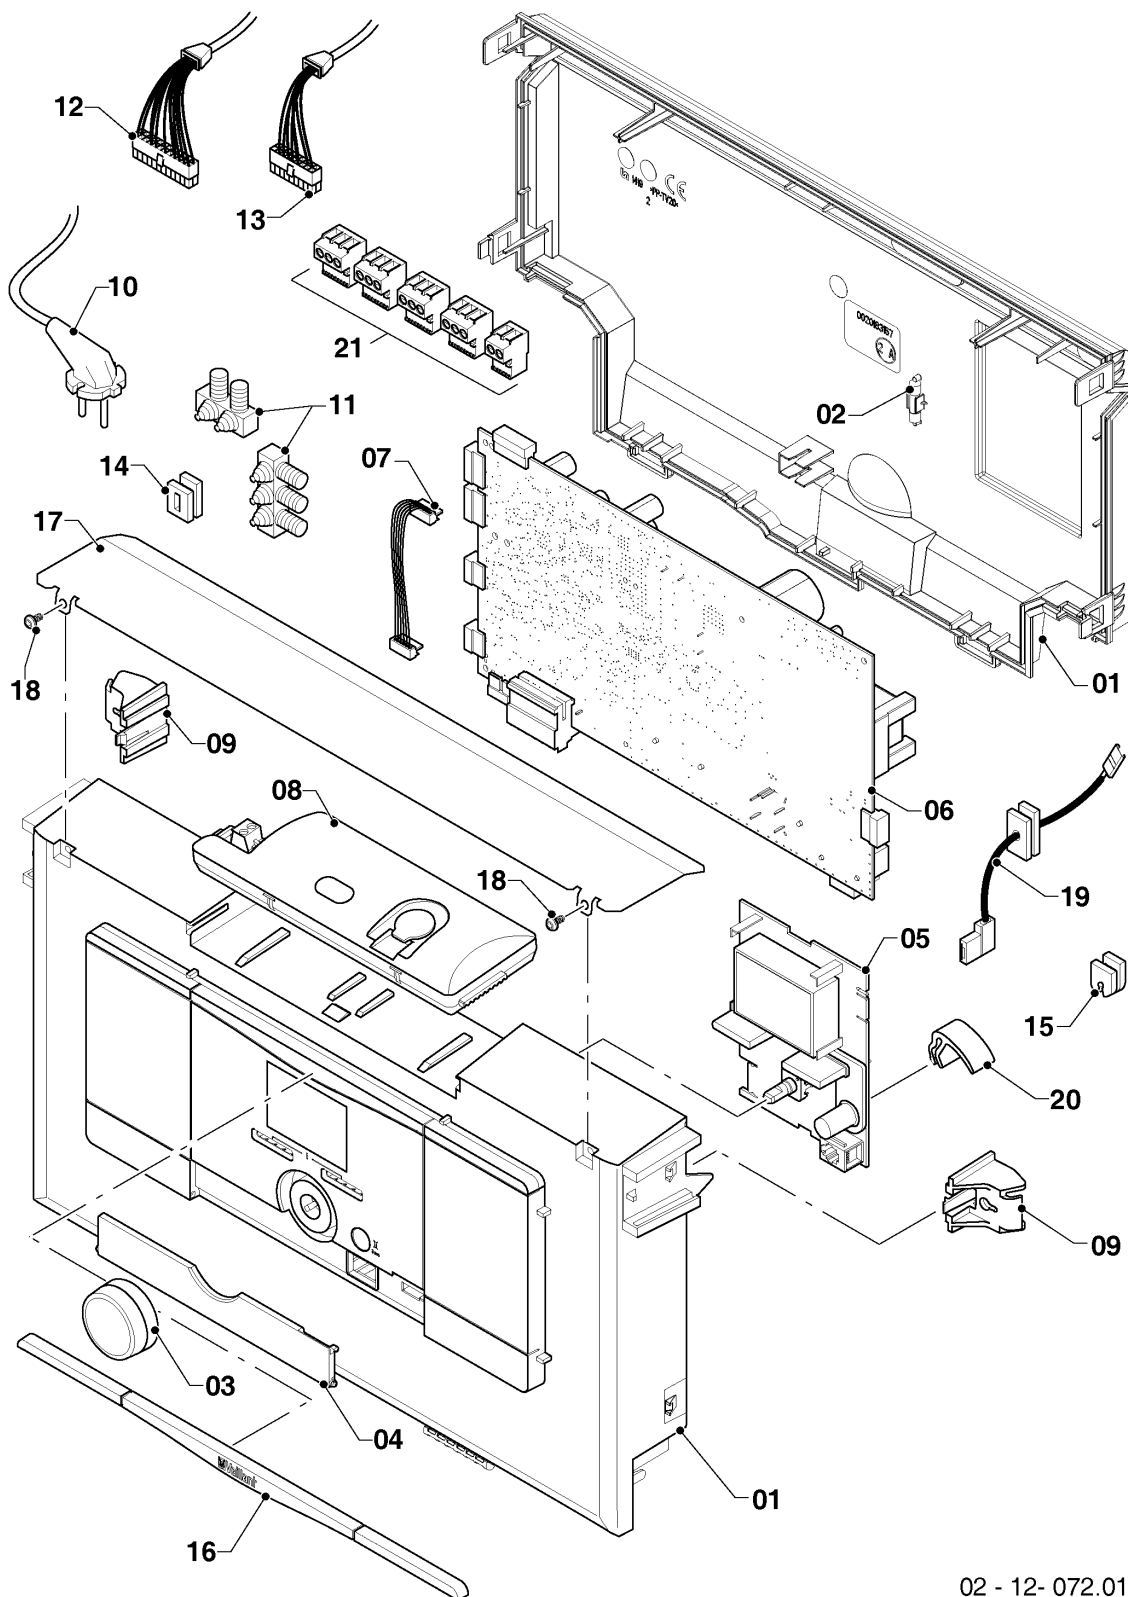

Газовые настенные котлы Turbo VU, VUW

VUW 242/5-5

12 - Блок электроники

02 - 12- 072.01

Газовые настенные котлы Turbo VU, VUW

VUW 242/5-5

12 - Блок электроники

Поз.	Артикульный номер	Описание	Указание, замечание
01	0020216296	Корпус, передняя часть (plus)	VUW 242/5-5, с поз. 02, 03, 04, 16
02	0020067507	Предохранитель 2,0 А Т2Н (10 шт.)	
03	0020213174	Кнопка	
04	0020216972	Крышка (набор)	VUW 242/5-5
05	0020202560	Дисплей (плюс)	VUW 242/5-5
06	0020202559	Плата управления	
07	0020136630	Кабель, Дисплей	
08	-	-	беспроводной термостат (Принадлежность, как запчасть недоступен)
09	0020200703	Дистанционная проставка	
10	0020200688	Кабельный жгут	только для TR
10	0020210121	Кабель	только для SEE
11	078533	кабельный зажим, компл.	
12	0020216294	Кабельный жгут	VUW 242/5-5
13	0020200713	Кабельный жгут	VUW 242/5-5
14	0020210117	Заглушка	
15	078533	кабельный зажим, компл.	
16	0020216303	Крышка	VUW 242/5-5
17	-	-	Не для этого аппарата
18	-	-	Не для этого аппарата
19	0020197541	Кабель	
20	0020216997	Дистанционная проставка	
21	0020136646	Штекерный разъем, ProE (Компл.)	вкл. зелёный штекер для сетевого подключения