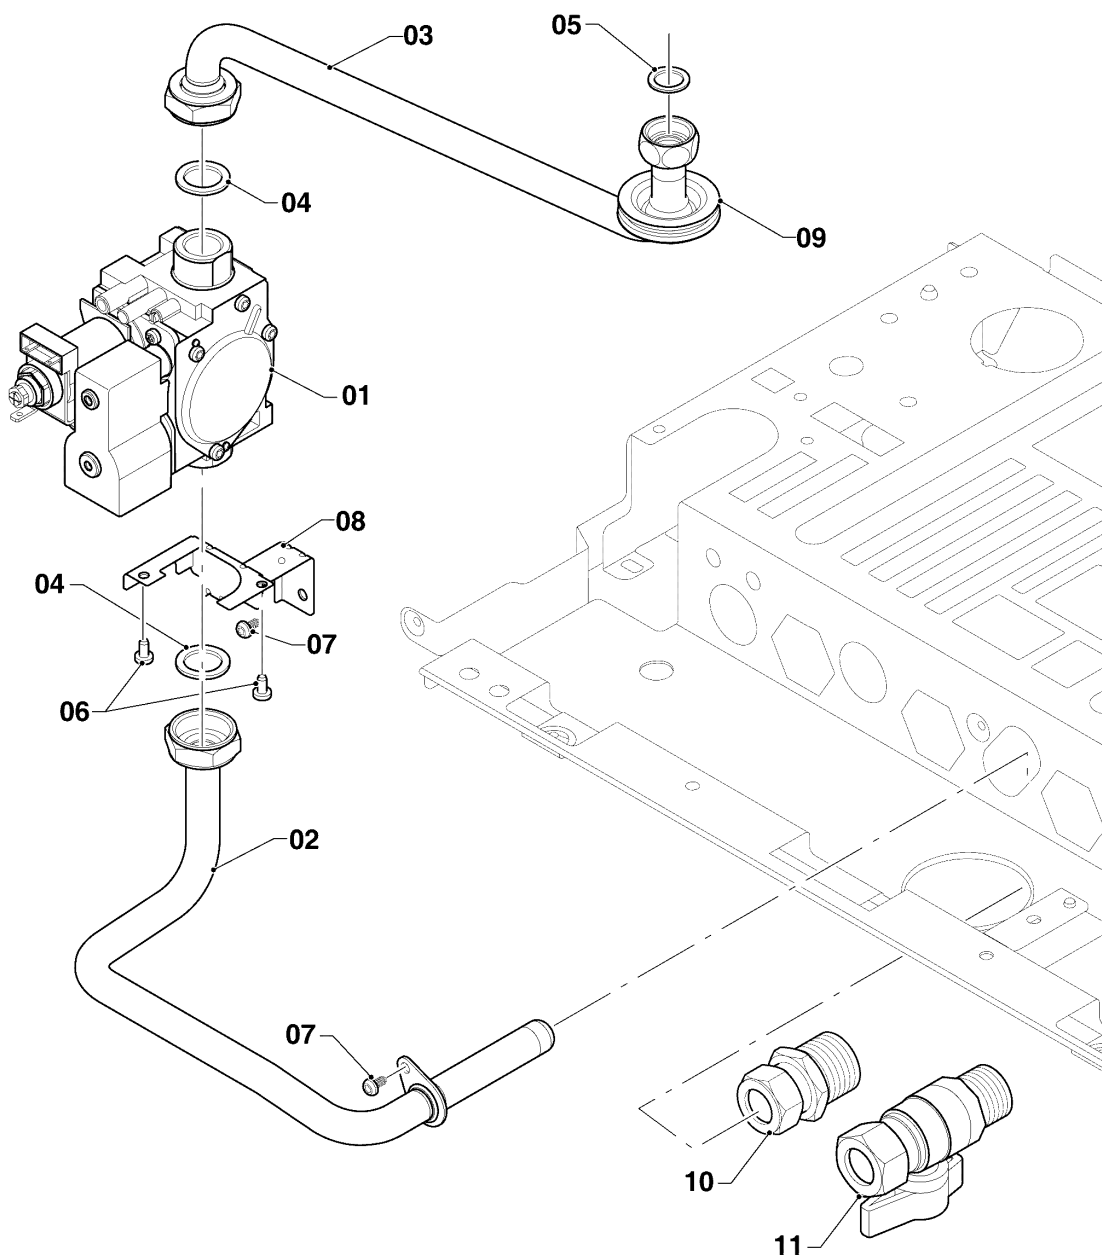

Газовые настенные котлы Turbo VU, VUW

VUW 242/5-5

04 - Горелка

02 - 04 - 045.01

Газовые настенные котлы Turbo VU, VUW

VUW 242/5-5

04 - Горелка

Поз.	Артикульный номер	Описание	Указание, замечание
01	0020039045	Группа камеры 24кВт	VUW 242/5-5, с поз. 06
02	0020039051	Распределительная труба 24кВт природный газ	VUW 242/5-5, Природный газ Н, с поз. 03, 07
03	981142	Уплотняющее кольцо (10 шт.)	
04	0020039057	Электрод	VUW 242/5-5, с поз. 07
05	-	-	Не для этого аппарата
06	0020218970	Винт (10 шт.)	
07	0020136643	Винт (10 шт.)	
08	0020039055	Держатель, лев.+прав	только для VUW 322, с поз. 07
08	0020039056	Держатель, компл. из 2 шт.	только для VUW 362, с поз. 07
09	0020198257	Винт (10 шт.)	

Газовые настенные котлы Turbo VU, VUW

VUW 242/5-5

05 - Газовая арматура

02 - 05 - 032

Газовые настенные котлы Turbo VU, VUW

VUW 242/5-5

05 - Газовая арматура

Поз.	Артикульный номер	Описание	Указание, замечание
00	0020202406	Комплект переналадки, Н -> PB (30мБар)	VUW 242/5-5, На сжиженный газ P (HR, MK, RU, SQ, SRB, UA), не показан
00	0020199907	Комплект переналадки, Н -> PB (30мБар)	VUW 242/5-5, На сжиженный газ P (AR, IL, IR, TR), не показан
00	0020202409	Комплект переналадки, PB -> Н (13/20мБар)	VUW 242/5-5, На природный газ Н, не показан
01	0020200723	Газовый клапан	с поз. 04
02	0020200691	Газовая труба	с поз.04, 07
03	0020200711	Газовая труба	VUW 242/5-5, с поз. 04, 05, 09
04	981140	Уплотнение 3/4 (10 шт.)	
05	981142	Уплотняющее кольцо (10 шт.)	
06	108628	Винт (10 шт.)	
07	0020136643	Винт (10 шт.)	
08	0020200700	Держатель	с поз. 06, 07
09	0020085467	Прокладка, трубный проход	
10	0020216971	Обжимное соединение	
11	-	-	Не для этого аппарата