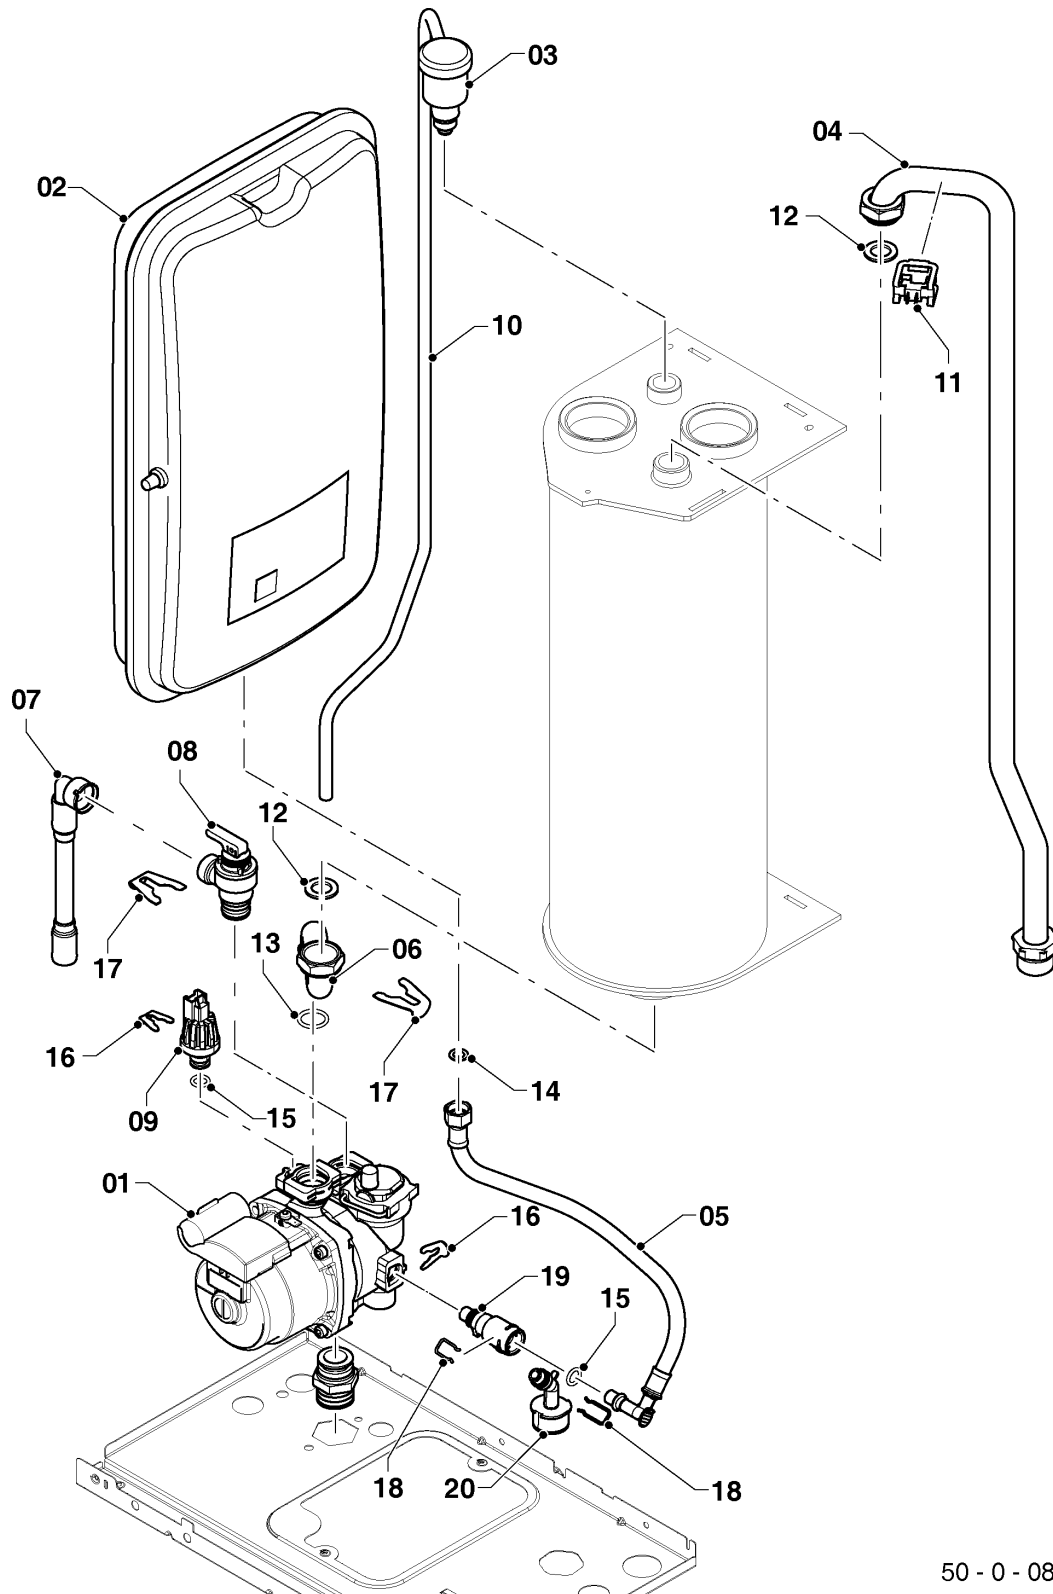

Настенные котлы (электро)

24KE/14 Скат RU,UA

08а - Гидравлические части

50 - 0 - 08 - 02

Настенные котлы (электро)

24KE/14 Скат RU,UA

08a - Гидравлические части

Поз.	Артикульный номер	Описание	Указание, замечание
01	0010025841	Насос	с деталями 13,15,16,17
02	0020097328	Расширительный бак	
03	0010025882	Воздухоотводчик	
04	0010025850	Гидравлическая трубка	с деталью 12
05	0020272907	Гибкий шланг	
06	0010025847	Гидравлическая трубка	с деталями 12,13,17
07	0010026152	Гибкий шланг	
08	0020047005	Предохранительный клапан, 3 bar	
09	0020079644	Датчик давления	
10	0010025862	Шланг силиконовый к маностату	
11	0020047027	Датчик NTC	
12	0020039740	Прокладка, (5 шт)	
13	0020014175	Прокладка (10 шт)	
14	0020097202	Прокладка (10 шт)	
15	0020014177	Прокладка (10 шт)	
16	S5466200	Фиксатор, 10 мм, (10 шт)	
17	S5465700	Фиксатор, 18 мм, (10 шт)	
18	0020047019	Зажимная скоба, (10 шт)	
19	0010025860	Адаптер	с деталями 15,18
20	0020172910	Манометр