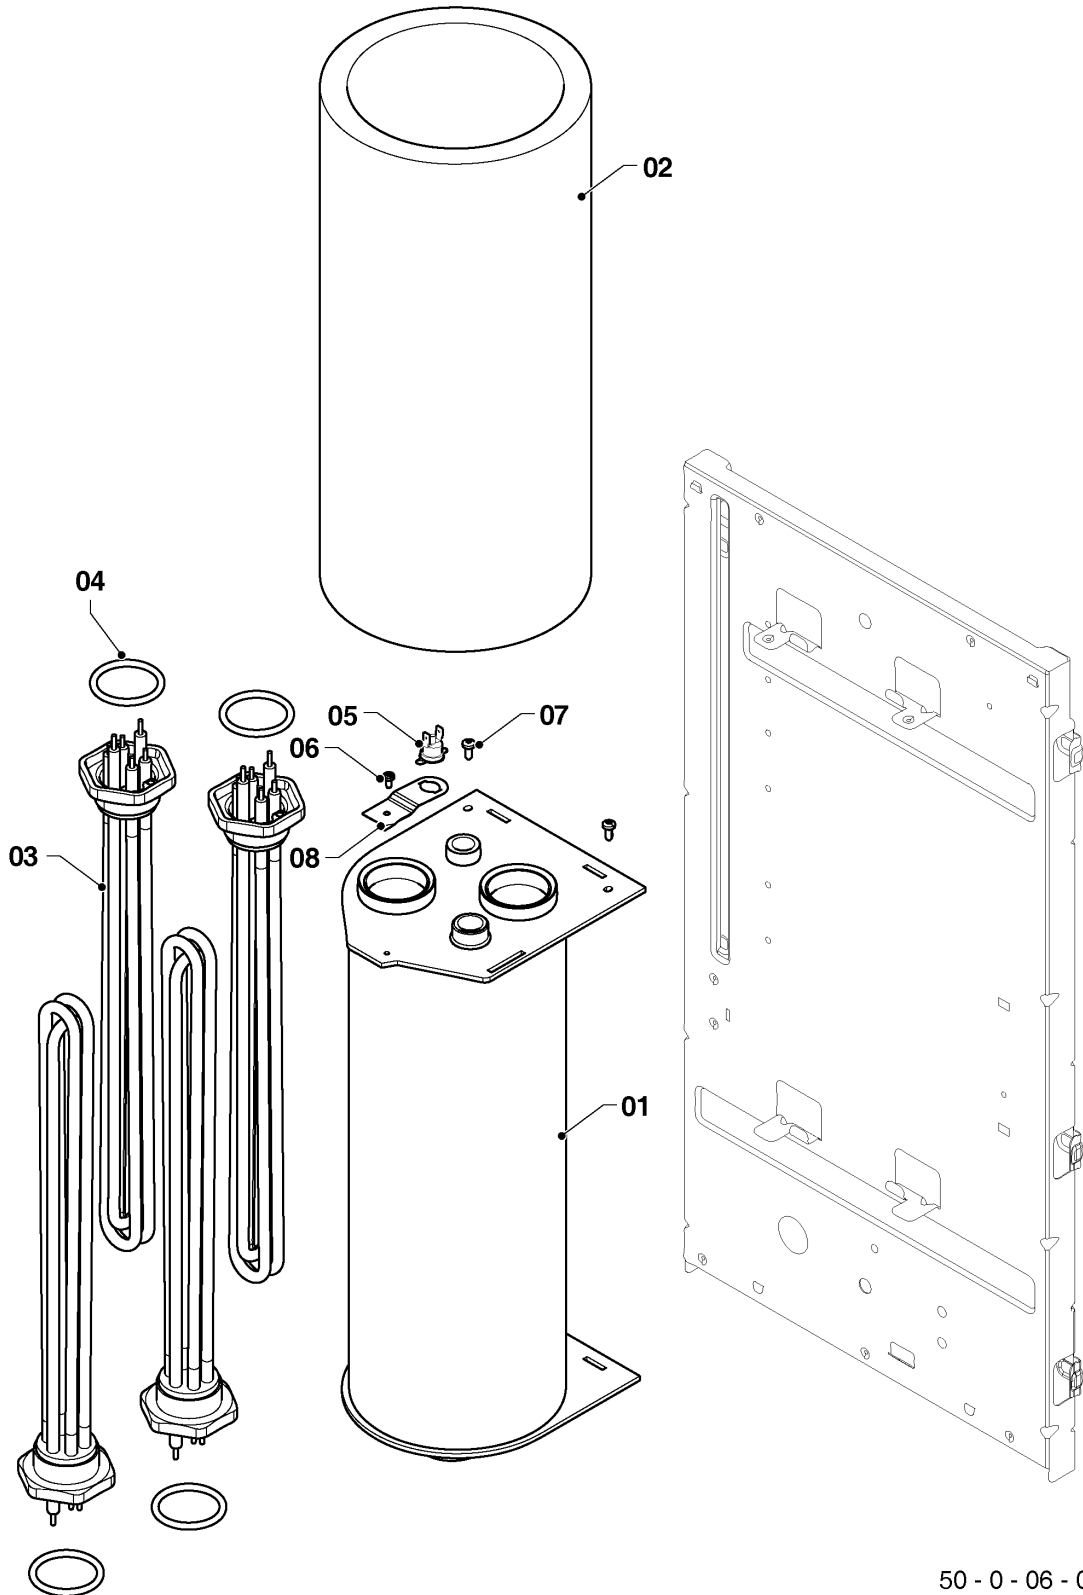

Настенные котлы (электро)

24KE/14 Скат RU,UA

06 - Теплообменник

50 - 0 - 06 - 01

Настенные котлы (электро)

24KE/14 Скат RU,UA

06 - Теплообменник

Поз.	Артикульный номер	Описание	Указание, замечание
01	0010026204	Теплообменник	6KE - 14KE
01	0010026207	Теплообменник	18KE - 21KE
01	0010026210	Теплообменник	24KE - 28KE
02	0020265335	Изоляция теплообмен.	
03	0020094646	Тэн 3кВт	6KE, 9KE
03	0020094647	Тэн 6кВт	9KE, 12KE, 18KE, 24KE
03	0020094648	Тэн 7кВт	14KE, 21KE, 28KE
04	0020034829	Прокладка 45x5	
05	0020094666	Термостат 100°C	
06	0010026078	Винт	
07	05493300	Шуруп, (25 шт)	
08	0020153337	Зажим