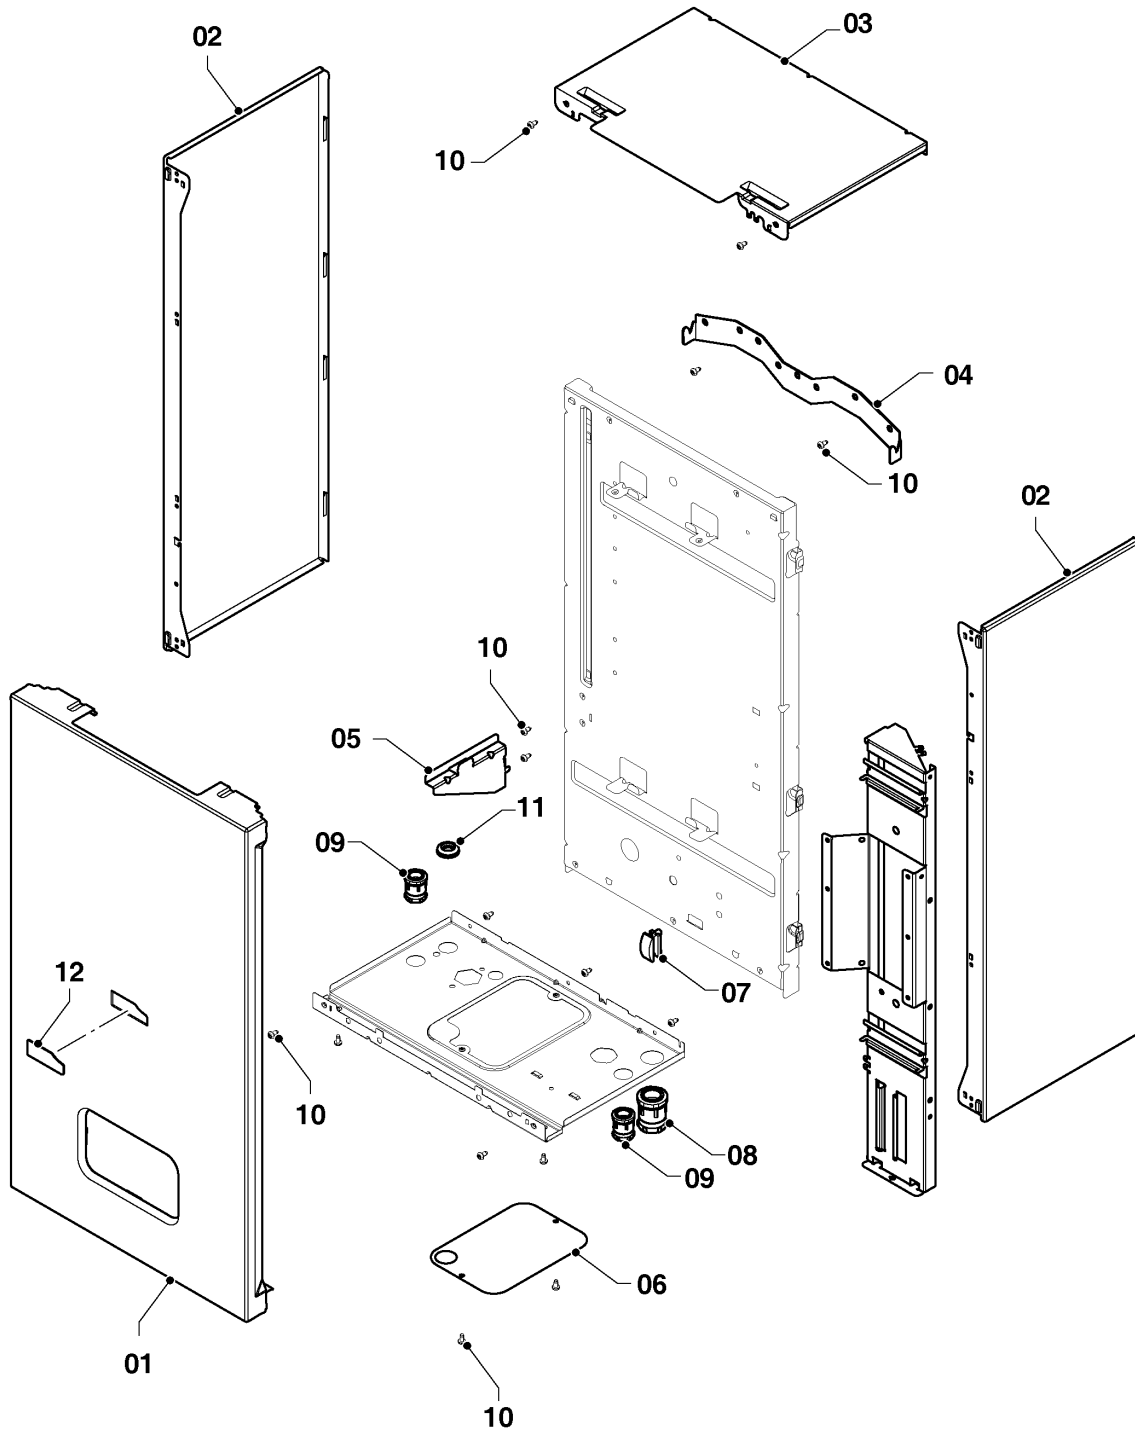

Настенные котлы (электро)

24KE/14 Скат RU,UA

07 - Облицовка

50 - 0 - 07 - 01

Настенные котлы (электро)

24KE/14 Скат RU,UA

07 - Облицовка

Поз.	Артикульный номер	Описание	Указание, замечание
01	0020211614	Облицовка	с деталью 10
02	0020211615	Облицовка, Боковая часть	с деталью 10
03	0010026213	Панель облицовки, верх.	с деталью 10
04	0020043720	Крепежная планка v.17	
05	0010028700	Фиксатор	
06	0010026216	Крышка	с деталью 10
07	0020273336	Заглушка, (5 шт)	
08	0020033220	Изолирующая втулка AL GP 21	
09	0020033218	Изолирующая втулка AL GP 13,5	
10	0020175576	Шуруп, (10 шт)	
11	0010025887	Втулка	
12	0020140934	Наклейка с логотипом Protherm