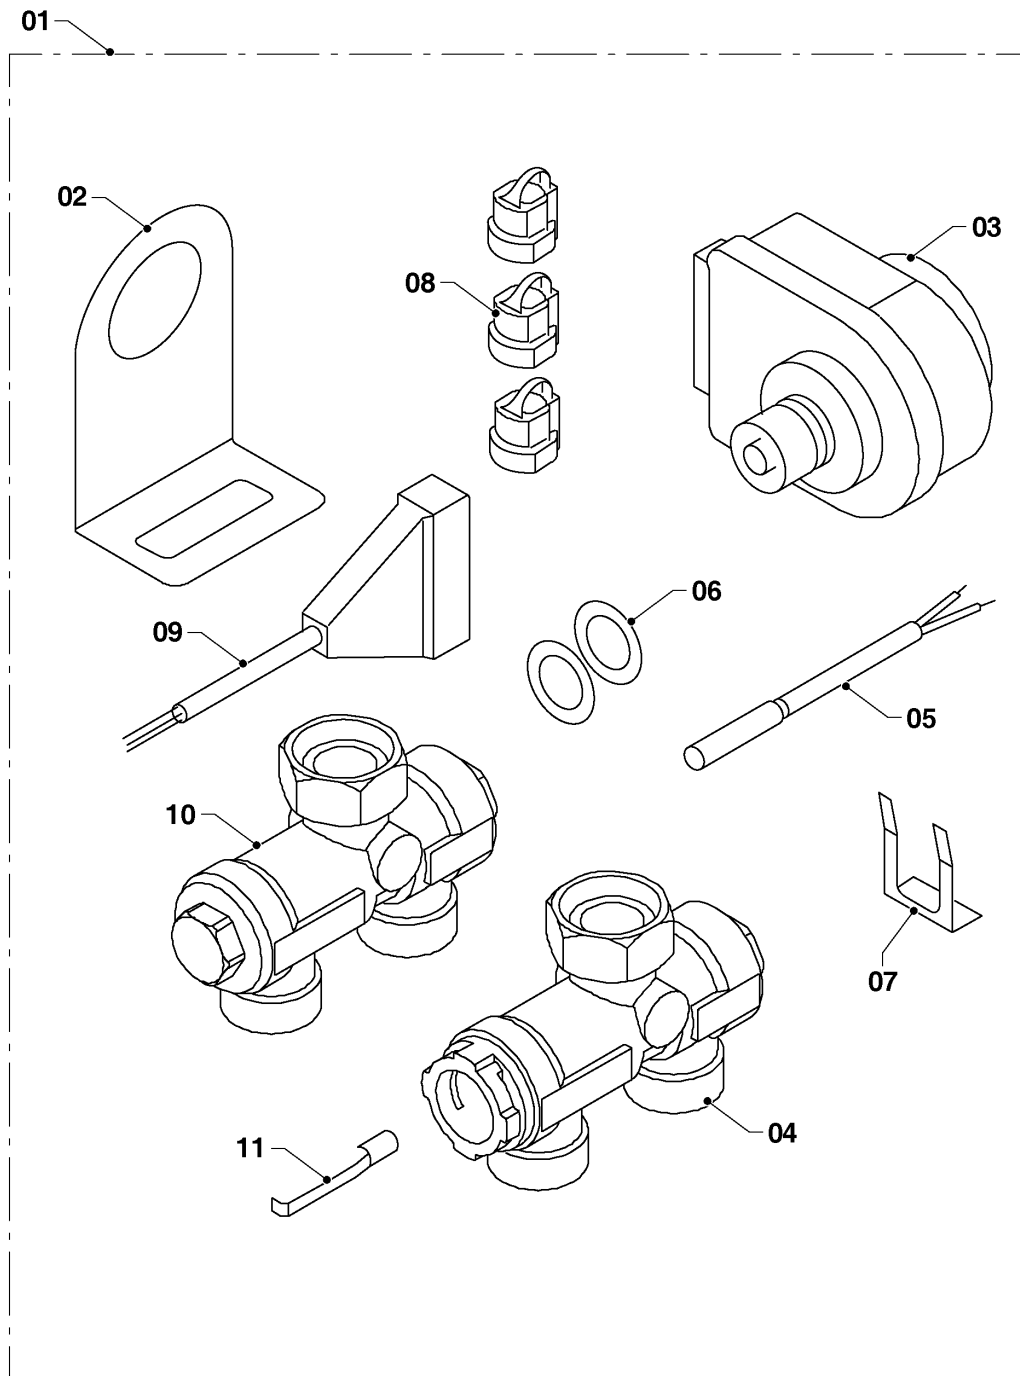

Настенные котлы (электро)

24KE/14 Скат RU,UA

08b - Гидравлические части

50 - 0 - 08 - 03

Настенные котлы (электро)

24KE/14 Скат RU,UA

08b - Гидравлические части

Поз.	Артикульный номер	Описание	Указание, замечание
01	0010027587	Комплект, 3-х ходовой клапан Fugas	аксессуар не может быть поставлен как запасная часть
02	0020044941	Кронштейн 3-х ходового клапана	недоступна
03	0020025278	Электропривод блока	
04	0020027610	3-х ходовой клапан	
05	0020174087	Датчик бойлера 2.7 кОм, NTC	аксессуар не может быть поставлен как запасная часть
06	0020027665	Прокладка 24x15x2, (10 шт)	
07	0020033430	Зажим	
08	0020033838	Переходник кабельный - пласт.	
09	0010031634	Кабель	
10	0020034698	Тройник - присоединение бойлера	
11	-	-	не для этого прибора