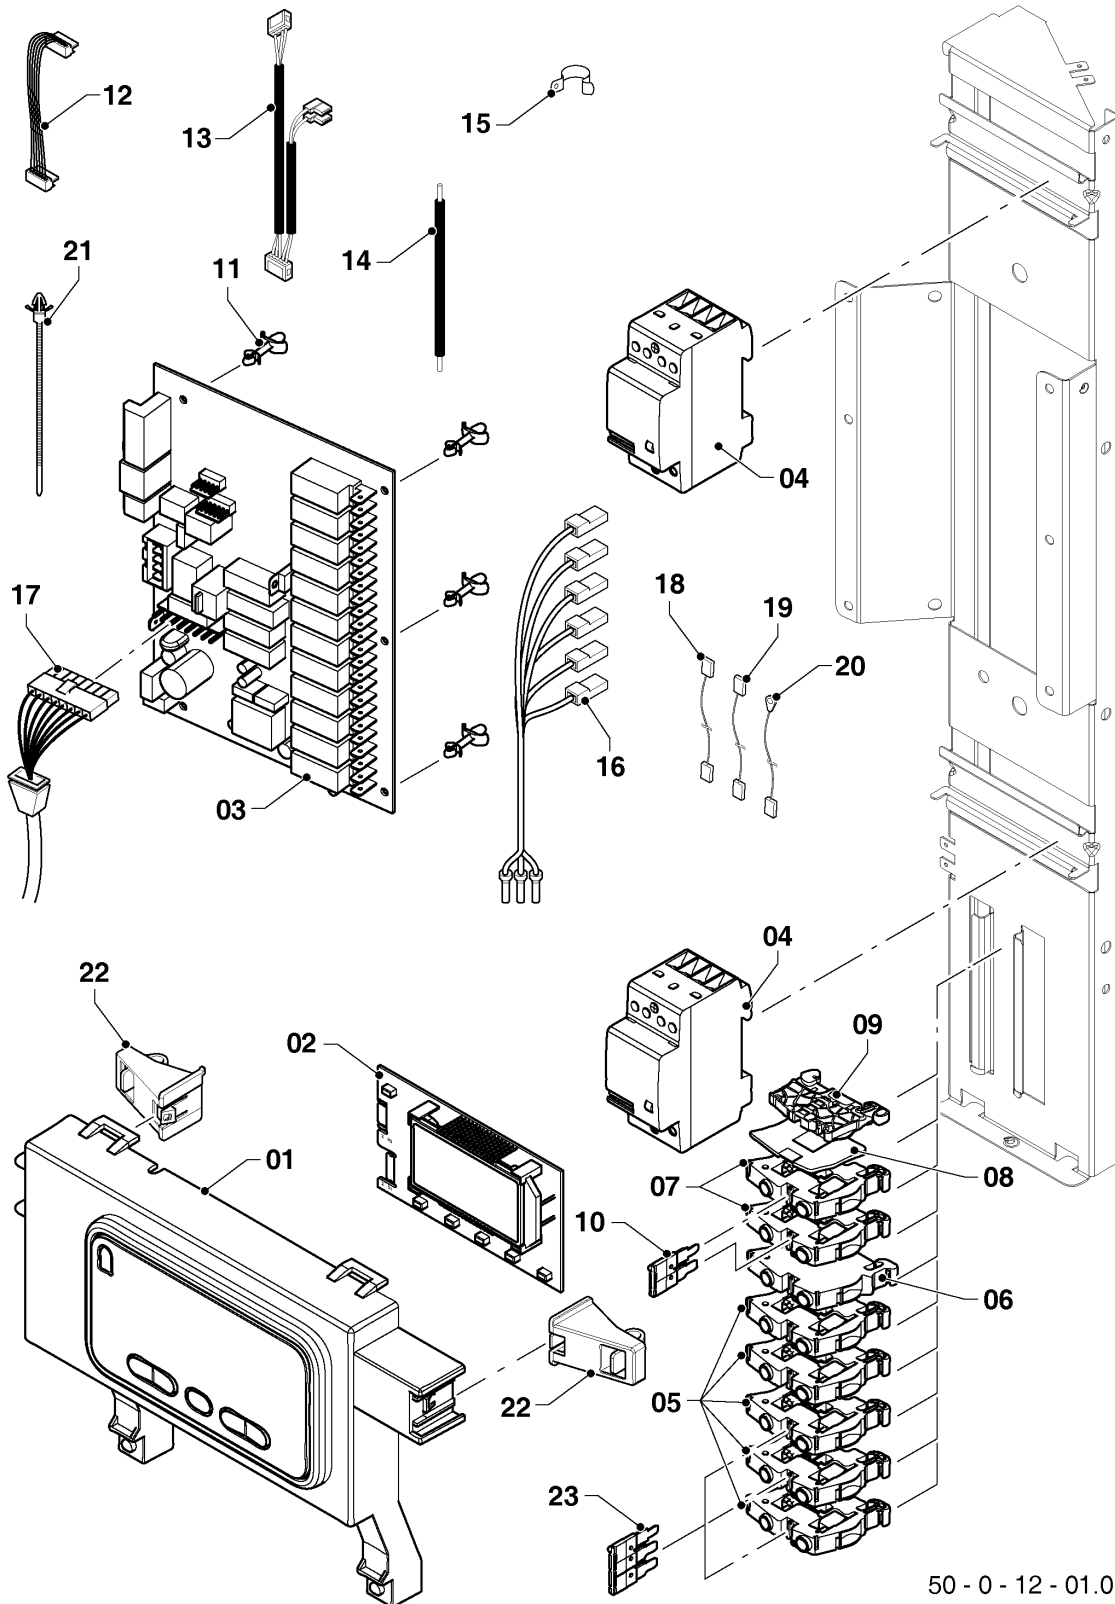

Настенные котлы (электро)

24KE/14 Скат RU,UA

12 - Панель управления

50 - 0 - 12 - 01.01

Настенные котлы (электро)

24KE/14 Скат RU,UA

12 - Панель управления

Поз.	Артикульный номер	Описание	Указание, замечание
01	0010025867	Панель управления	
02	0010025889	Плата дисплея	
03	0010025874	Плата управления	6KE - 14KE
03	0010025877	Плата управления	18KE - 21KE
03	0010025880	Плата управления	24KE - 28KE
04	0020025215	Контактор	
05	0010026180	Клемма	
06	0010026183	Клемма	
07	0010026177	Клемма	
08	0010026186	Клемма	
09	0010026189	Клемма	
10	0010026174	Переключатель	
11	0020044646	Пластмассовый хомут	
12	0010025871	Кабель	
13	0010026160	Жгут проводов	
14	0020033905	Жгут проводов Q027 VJ	
15	0020104971	Ограничитель	
16	0020094672	Жгут проводов, контактор 3-14K13	6KE - 14KE
16	0020095625	Жгут проводов, контактор 18-28K13	18KE - 21KE
16	0020094671	Жгут проводов, контактор 18-28K13	18KE - 28KE
17	0010026083	Жгут проводов	6KE - 14KE
17	0010026086	Жгут проводов	18KE - 28KE
18	0010026163	Кабель	
19	0010026166	Кабель	
20	0010026169	Кабель	
21	0010026155	Кабельная стяжка	
22	0020211637	Держатель	
23	0010032081	Переключатель