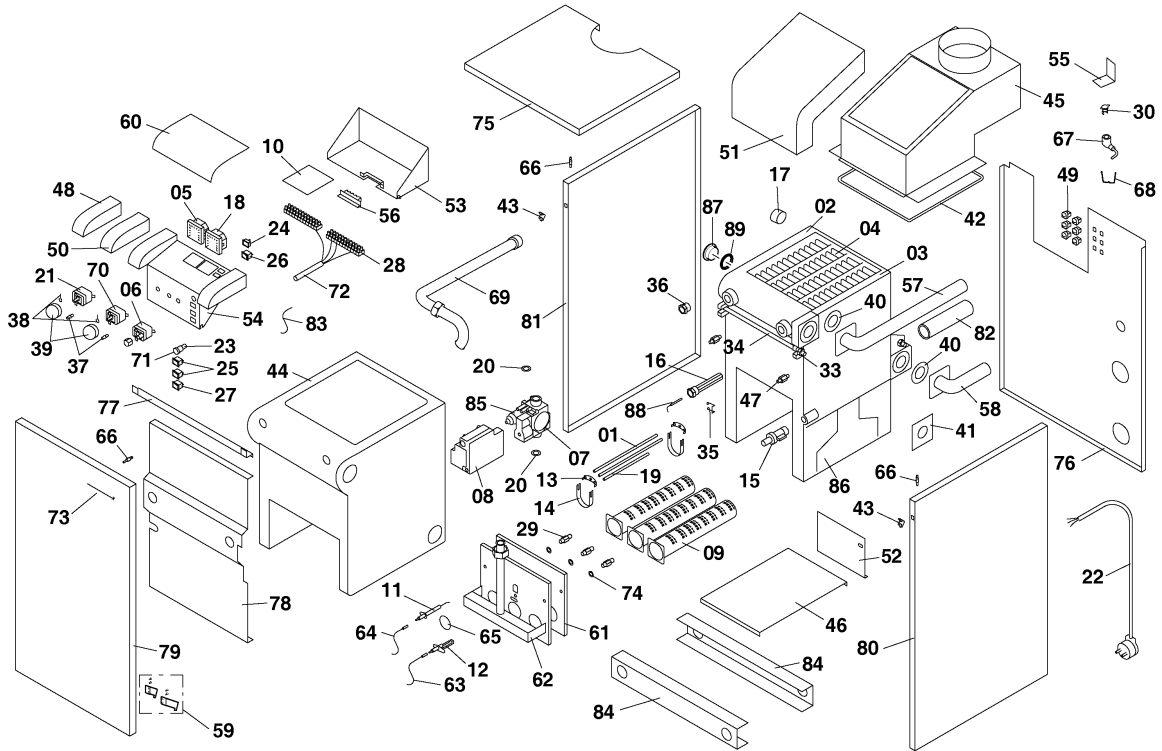

Напольные котлы (атмосферный)

30KLO15 Медведь

00 - Представление

03 - 0 - 00 - 06.03

Напольные котлы (атмосферный)

30KLO15 Медведь

00 - Представление

Поз.	Артикульный номер	Описание	Указание, замечание
01	0020025237	Охлаждающий стержень (20,30)	
02	0020025265	Чугунная секция - (левая)	
03	0020025266	Чугунная секция - (правая)	
04	0020025267	Чугунная секция - (средняя)	
05	0020025279	Термометр	
06	0020025286	Термостат аварийный (LY)	
07	0020025317	Газовый клапан G3/4 (20-50)	
08	0020025291	Электр.розжига 537 АБЦ (40,50,60)	
09	0020034628	Горелочные трубы 103.2571.00	природный газ
09	0020025292	Горелочные трубы (40-60)	LPG
10	0020027490	Плата управления MOD v.13	
11	0020027505	Электрод (ионизационный), для KLO	
12	0020027508	Электрод (розжиг), ZE 588	
13	0020027526	Держатель охлаждающ.стержней (20,30)	
14	0020027527	Держатель охлаждающ.стержней (20,30)	
15	0020044776	Клапан сливной	
16	0020027557	Гильза для 4 датчиков	
17	0020027559	Ниппель	
18	0020027570	Манометр	
19	0020027612	Охлаждающий стержень 205мм	
20	0020027665	Прокладка 24x15x2, (10 шт)	
21	0020027673	Термостат раб.3-кон. мед. IMIT	
22	0020033175	Сетевой кабель	
23	0020033179	Предохранитель T1,6A 5x20	
24	0020033183	Сигнализатор красный	
25	0020033228	Выключатель (функцион.)	
26	0020033233	Выключатель сетевой	