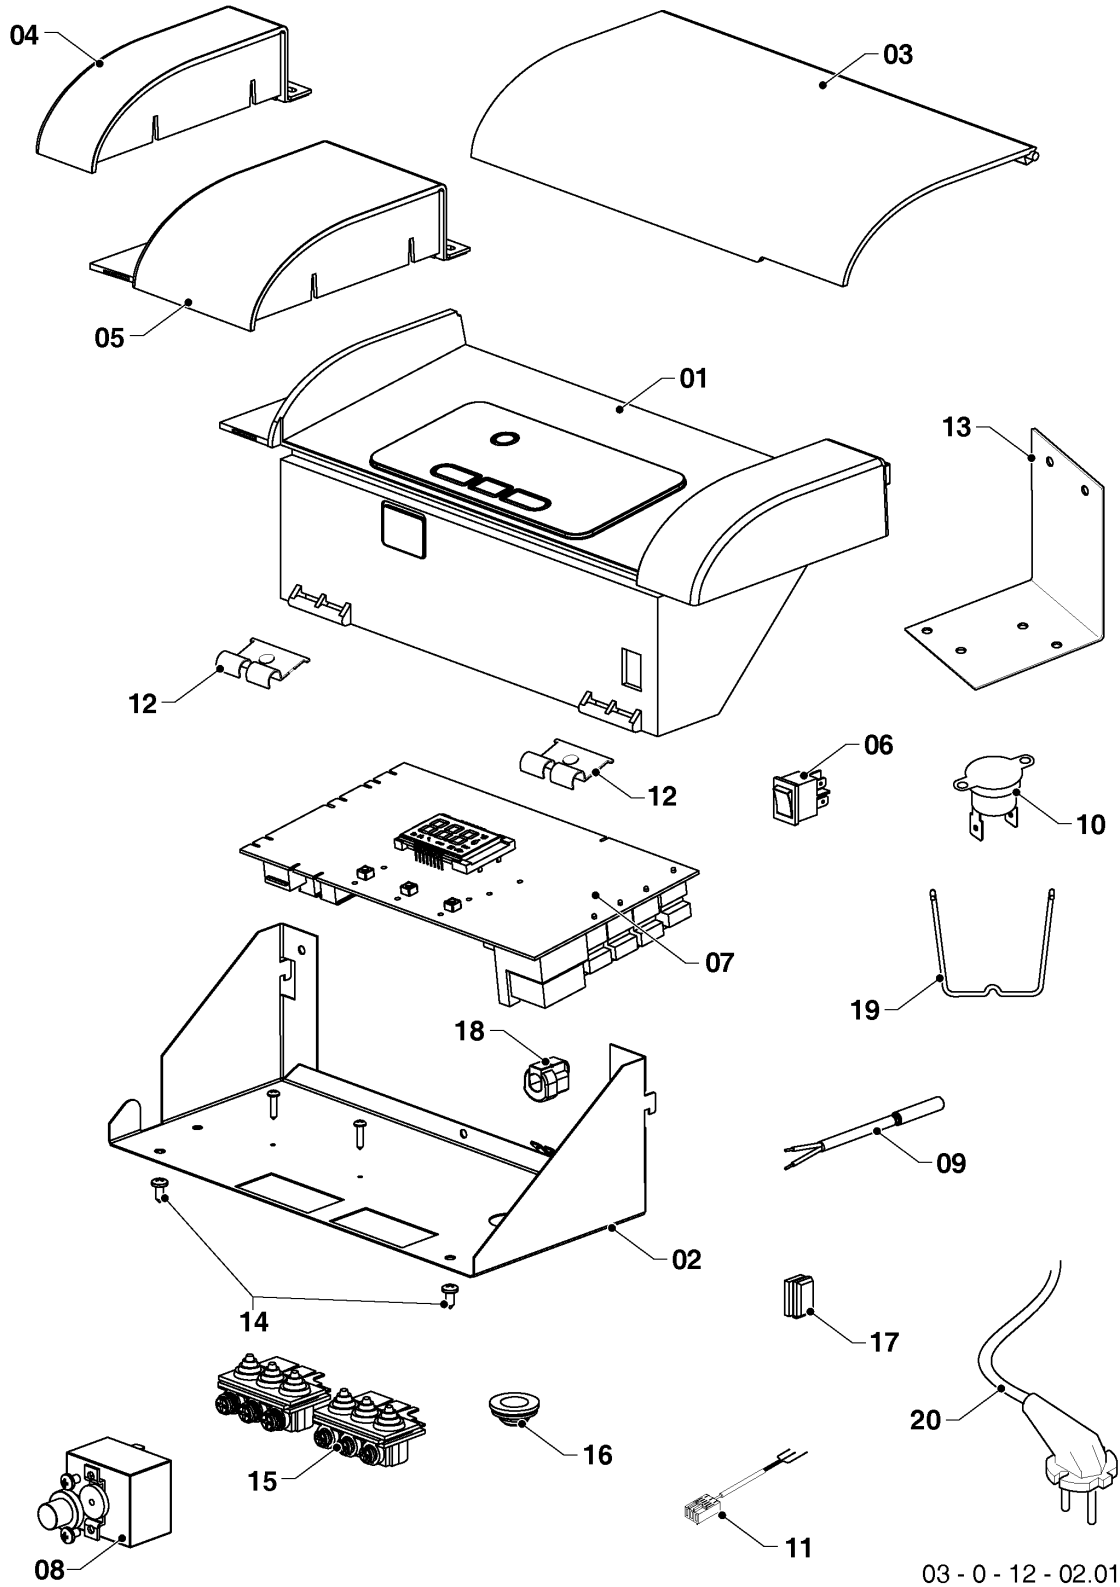

Напольные котлы (атмосферный)

30KLOM17 Медведь

12 - Панель управления

Напольные котлы (атмосферный)

30KLOM17 Медведь

12 - Панель управления

Поз.	Артикульный номер	Описание	Указание, замечание
01	0020231999	Панель управления	
02	0020232000	Панель облицовки, верх.	
03	0020232001	Панель облицовки, верх.	
04	0020232002	Облицовка, лицевая панель	
05	0020232005	Облицовка, лицевая панель	
06	0020033233	Выключатель сетевой	
07	0020260655	Плата управления KLOM/KLZ v17	
08	0020137098	Термостат аварийный	
09	0020232003	Жгут проводов	
10	0020033302	Термостат биметал.обрат.65°C	
11	0020234873	Кабель	
12	0020221592	Держатель	
13	0020033878	Крепление термостата Li30,50	
14	0020046933	Шуруп, (10 шт)	
15	0020079417	Фиксатор кабеля	
16	0020044965	Прокладка, (10 шт)	
17	0020175568	Заглушка, (5 шт)	
18	0020033838	Переходник кабельный - пласт.	
19	0020034937	Зажим коннектора ELT	
20	0020232004	Кабель	