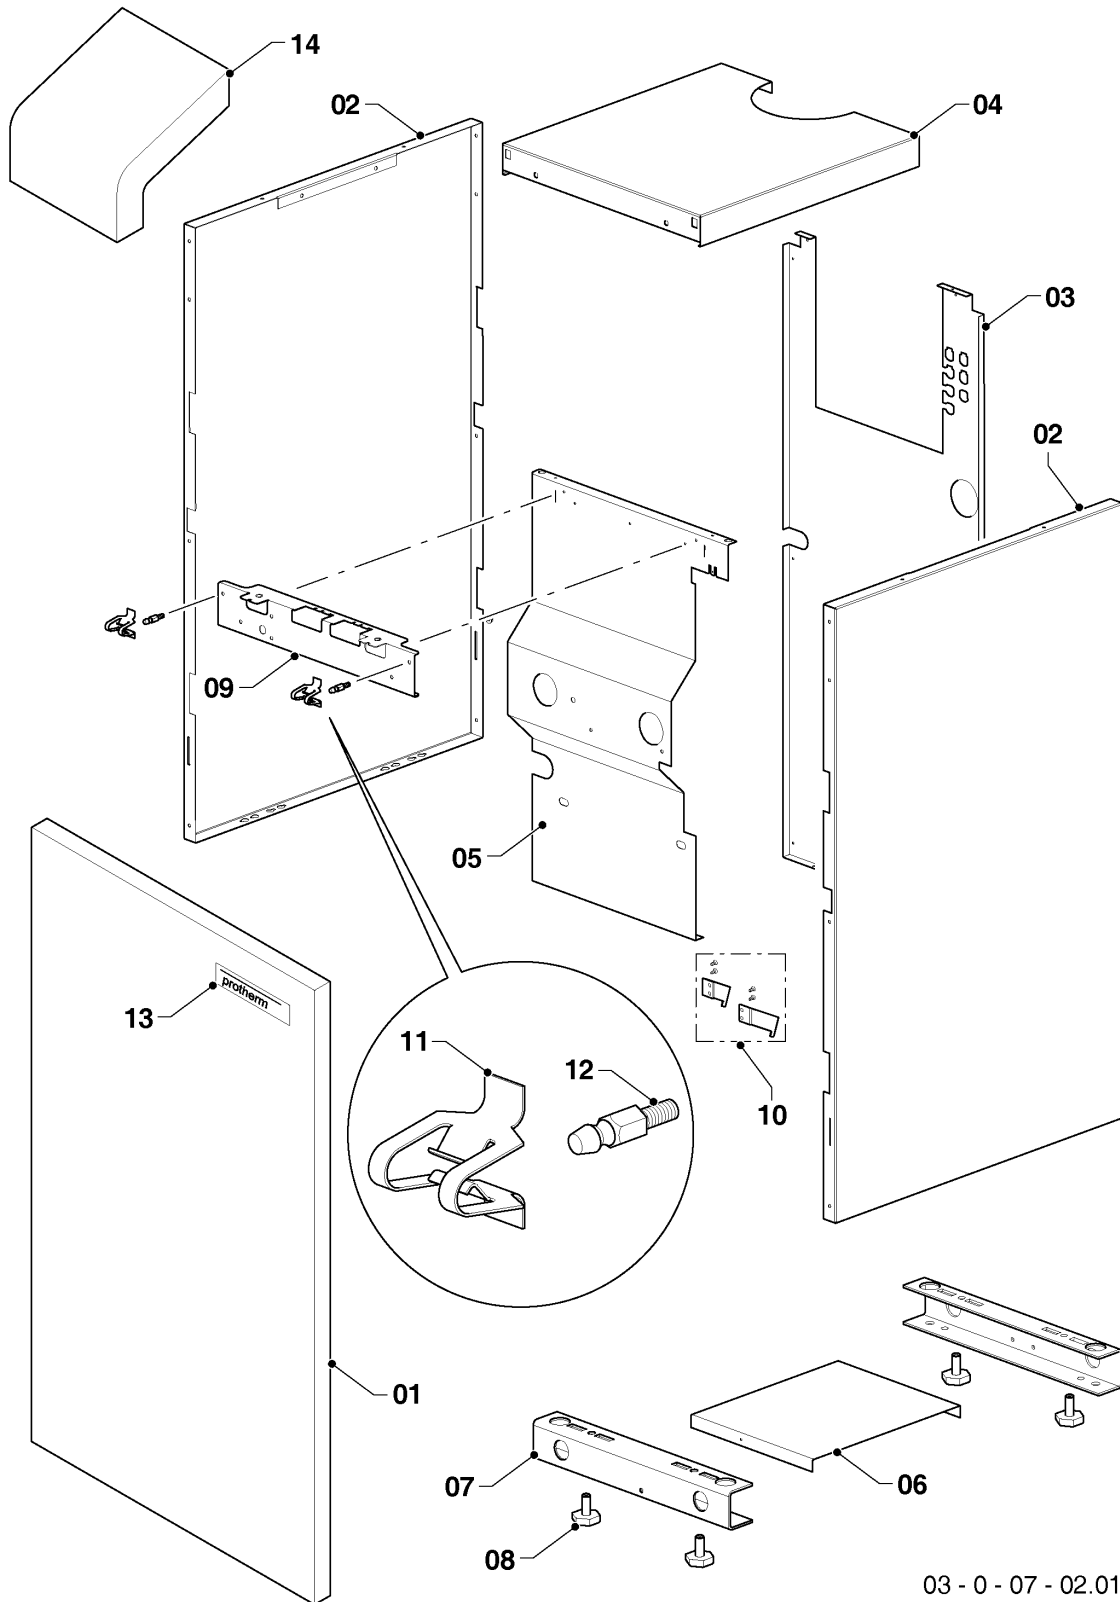

Напольные котлы (атмосферный)

30KLOM17 Медведь

07 - Облицовка

03 - 0 - 07 - 02.01

Напольные котлы (атмосферный)

30KLOM17 Медведь

07 - Облицовка

Поз.	Артикульный номер	Описание	Указание, замечание
01	0020035587	Панель облицов.(перед.) 30 Li v13	30KLOM17 Медведь
02	0020118494	Панель облицовки (бок.) 20-50 PLO, TLO	
03	0020049344	Панель облицовки (задн.) 30	30KLOM17 Медведь
04	0020049356	Панель облицовки (верх.) 30 кВт	30KLOM17 Медведь
05	0020049348	Кожух передний (внутренний) 30	30KLOM17 Медведь
06	0020058407	Рефлектор тепл. 30Li в.13 - II	30KLOM17 Медведь
07	0020049368	Рама UNI 30 кВт	30KLOM17 Медведь
08	0020049342	Ножка	
09	0020230845	Держатель	30KLOM17 Медведь
10	0020033910	Фиксатор панели Л+П	
11	0020033555	Зажим 16	
12	0020034772	Крепление панели облицовки	
13	0020035103	Этикетка PROTHERM 70	
14	0020033868	Изоляция 30 Li	30KLOM17 Медведь