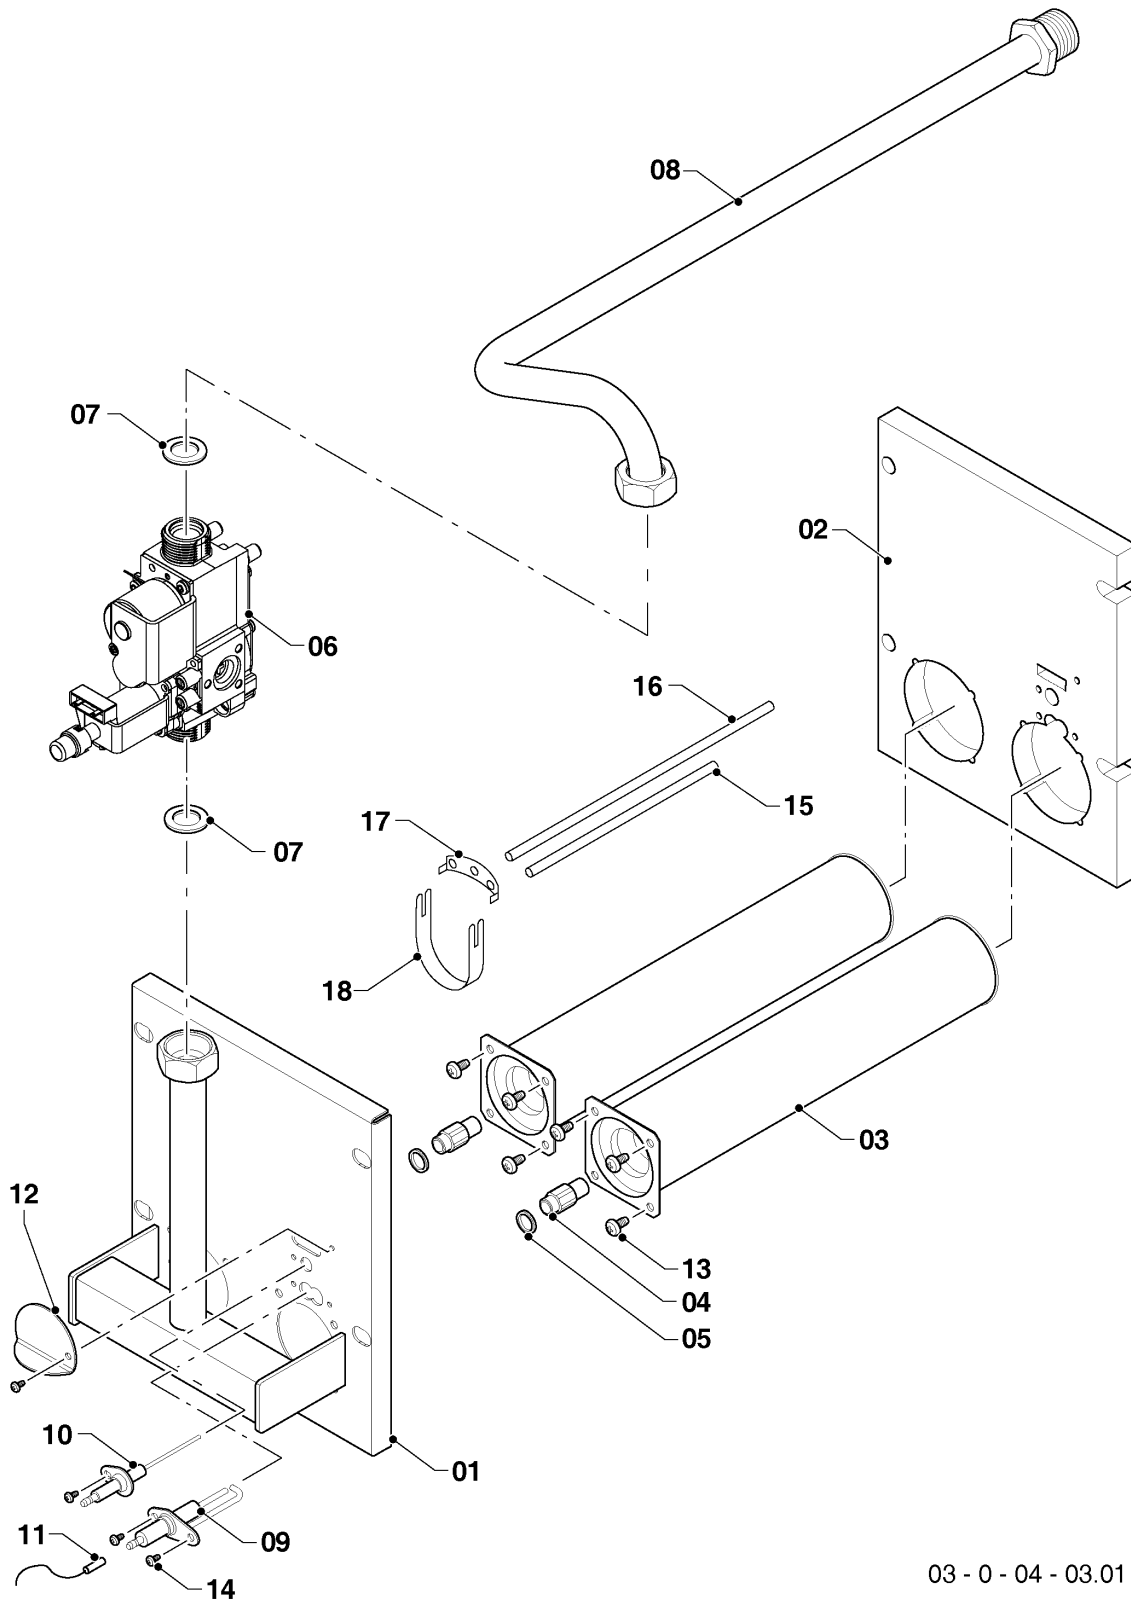

Напольные котлы (атмосферный)

30KLOM17 Медведь

04 - Горелка

03 - 0 - 04 - 03.01

Напольные котлы (атмосферный)

30KLOM17 Медведь

04 - Горелка

Поз.	Артикульный номер	Описание	Указание, замечание
01	0020044025	Основание горелки 20KLZ15	
01	0020034956	Основание горелки 30KLZ15	
01	0020044026	Основание горелки 40KLZ15	
01	0020058467	Основание горелки 50KLOM/50KLZ	
02	0020034018	Изоляция горелки LI 20	
02	0020034019	Изоляция горелки LI 30	
02	0020033963	Изоляция горелки 40KLOK13	
02	0020033966	Изоляция горелки 50KLOK13	
03	0020034628	Горелочные трубы 103.2571.00	природный газ
03	0020025292	Горелочные трубы (40-60)	LPG
04	0020033277	Форсунка для горелки 2,65мм	природный газ
04	0020027525	Форсунка для горелки ПБ1,7мм	LPG
05	0020035252	Прокладка 14x10x1 Си-плоск.(20,30)	
06	0020228138	Газовый клапан	
07	0020027665	Прокладка 24x15x2, (10 шт)	
08	0020034944	Газовая трубка 465 v.15 (20-50)	
09	0020027508	Электрод (розжиг), ZE 588	
10	0020027505	Электрод (ионизационный), для KLO	
11	0020230837	Кабель	30KLOM17 Медведь
12	0020034066	Створка -II	
13	0020014188	Шуруп, (10 шт)	
14	0020046933	Шуруп, (10 шт)	
15	0020027612	Охлаждающий стержень 205мм	LPG
16	0020025237	Охлаждающий стержень (20,30)	LPG

Напольные котлы (атмосферный)

30KLOM17 Медведь

04 - Горелка

Поз.	Артикульный номер	Описание	Указание, замечание
17	0020027526	Держатель охлажд.стержней (20,30)	LPG
18	0020027527	Держатель охлажд.стержней (20,30)	LPG