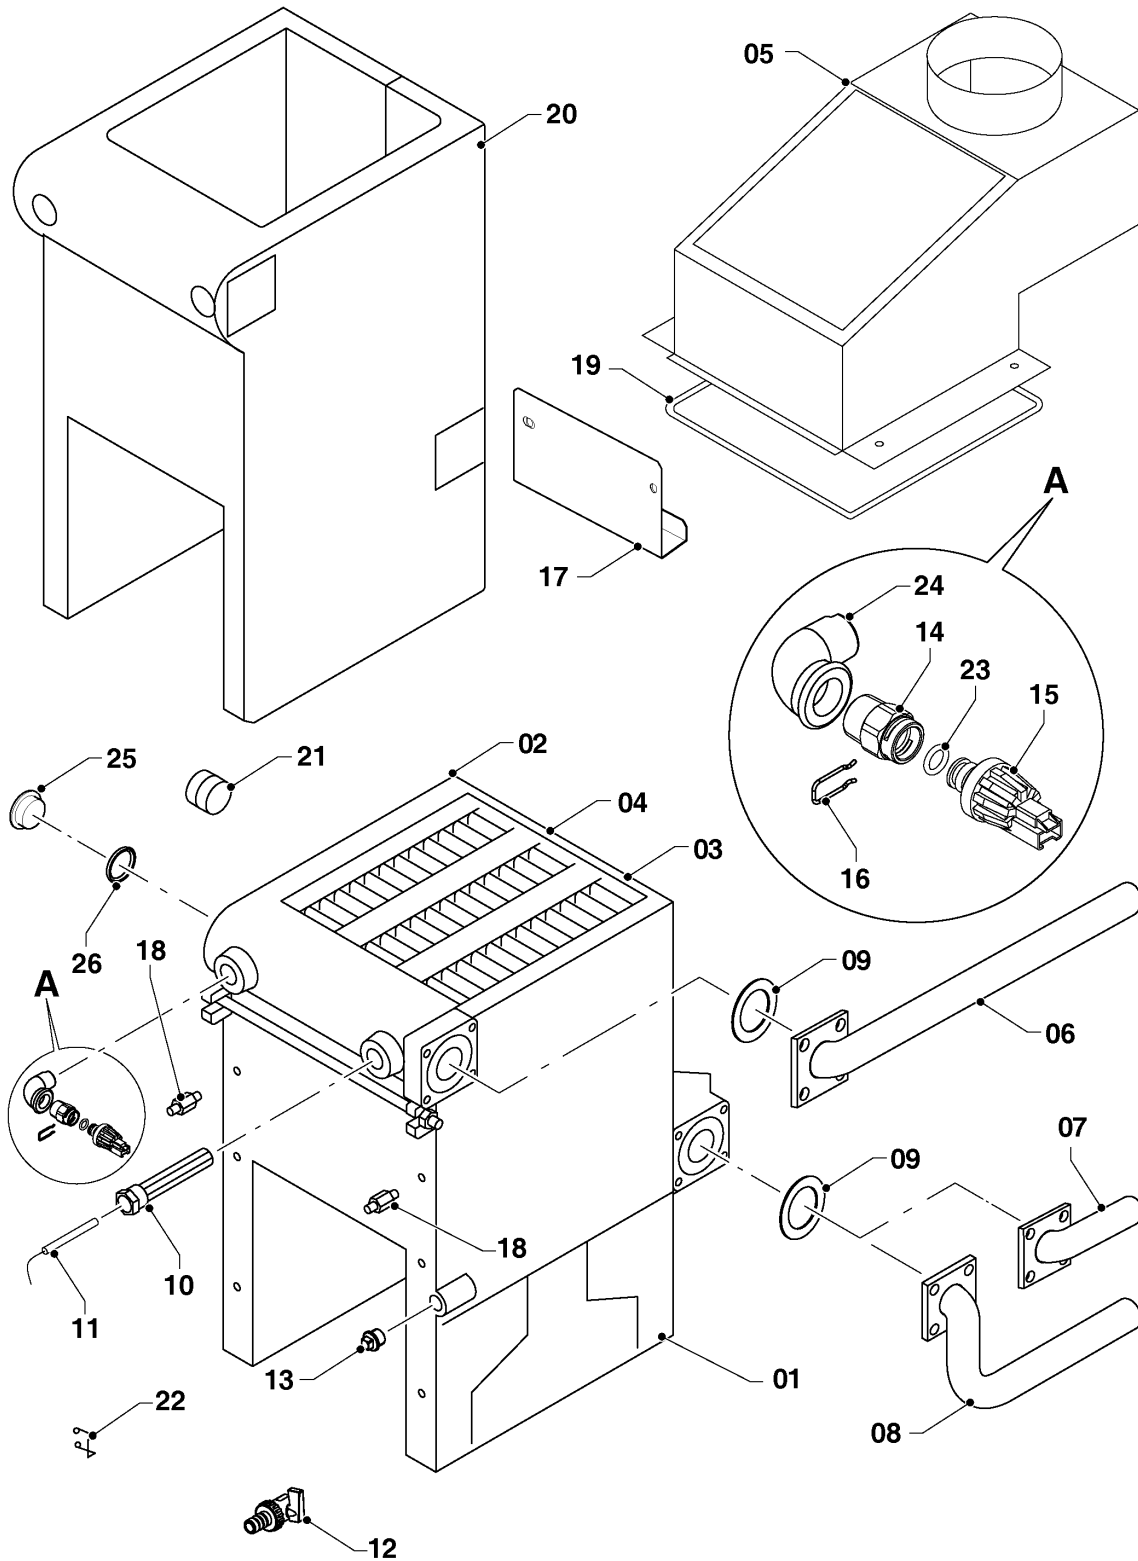

Напольные котлы (атмосферный)

30KLOM17 Медведь

06 - Теплообменник

03 - 0 - 06 - 02.03

Напольные котлы (атмосферный)

30KLOM17 Медведь

06 - Теплообменник

Поз.	Артикульный номер	Описание	Указание, замечание
01	0020034632	Теплообменник (4 секции)	30KLOM17 Медведь
02	0020025265	Чугунная секция - (левая)	
03	0020025266	Чугунная секция - (правая)	
04	0020025267	Чугунная секция - (средняя)	
05	0020230838	Стабилизатор тяги	
05	0020033795	Стабилизатор тяги 30Li v13	
05	0020118390	Стабилизатор тяги 40TLO	
05	0020118391	Стабилизатор тяги 50TLO	
06	0020033907	Трубка котла (подача) - v13	
07	0020033908	Трубка котла (обратка) - v13	
08	0020033976	Трубка котла обр.SW KLZ13	не для этого прибора
09	0020033476	Прокладка 60x40x2	
10	0020027557	Гильза для 4 датчиков	
11	0020232003	Жгут проводов	
12	0020044776	Клапан сливной	
13	0020056498	Заглушка 3/8"	
14	0020230839	Ниппель	
15	0020079644	Датчик давления	
16	0020047019	Зажимная скоба, (10 шт)	
17	0020033797	Отражатель 20 Li v.13	
17	0020033798	Отражатель 30 Li v.13	
17	0020033922	Отражатель 40 Li v13	
17	0020033927	Отражатель 50 Li v13	
18	0020033830	Винт ограничительный M8	
19	0020033481	Уплотнительный шнур 15x2	
20	0020049362	Изоляция теплообмен. 20 кВт	
20	0020049363	Изоляция теплообмен. 30 кВт	
20	0020049359	Изоляция теплообмен. 40 кВт	
20	0020049361	Изоляция теплообмен. 50 кВт	
21	0020027559	Ниппель