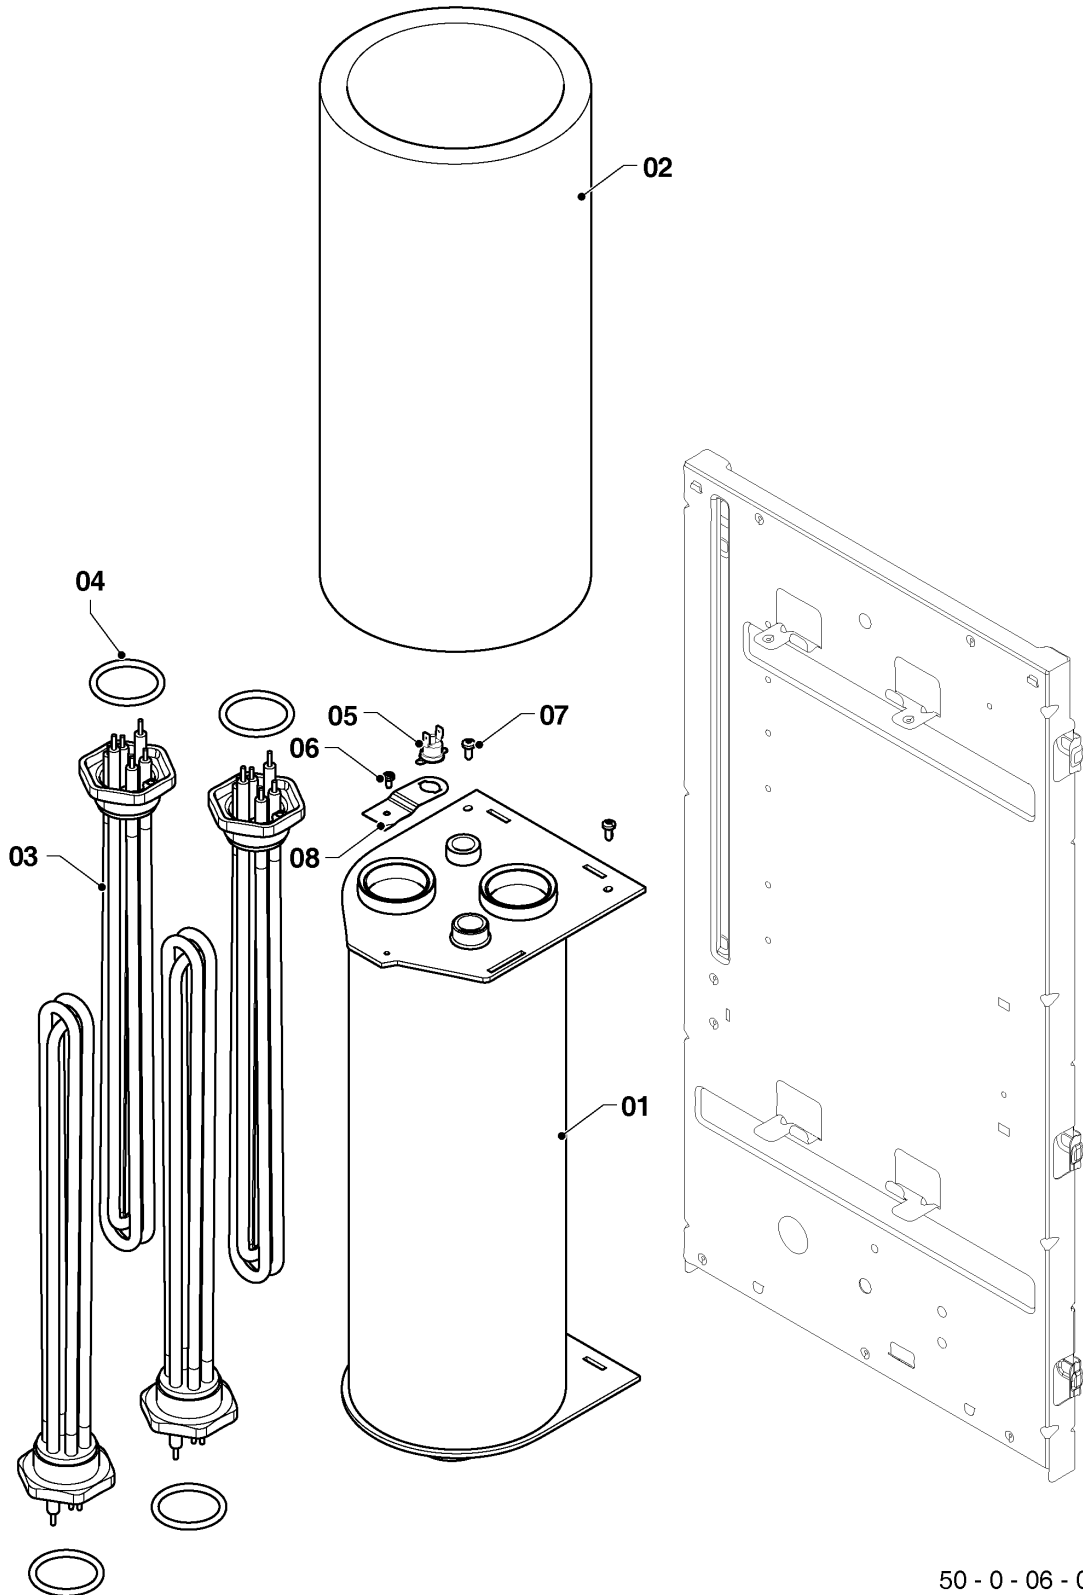

Wall-hung boilers (electric)

14KE/14 R1 Ray RU

06 - Heat exchanger

50 - 0 - 06 - 01

Wall-hung boilers (electric)

14KE/14 R1 Ray RU

06 - Heat exchanger

Pos.	Article	Description	Note
01	0010026204	Heat exchanger	14KE/14 R1 Ray RU
02	0020265335	Insulation	14KE/14 R1 Ray RU
03	0020094648	Heating element, 7kW with wires	14KE/14 R1 Ray RU
04	0020034829	O ring 45x5 (set 5 pc)	14KE/14 R1 Ray RU
05	0020094666	Thermostat, bim. 100 degC	14KE/14 R1 Ray RU
06	0010026078	Screw, (PK10)	14KE/14 R1 Ray RU
07	05493300	Screw, (x25)	14KE/14 R1 Ray RU
08	0020153337	Springclip, ST	14KE/14 R1 Ray RU