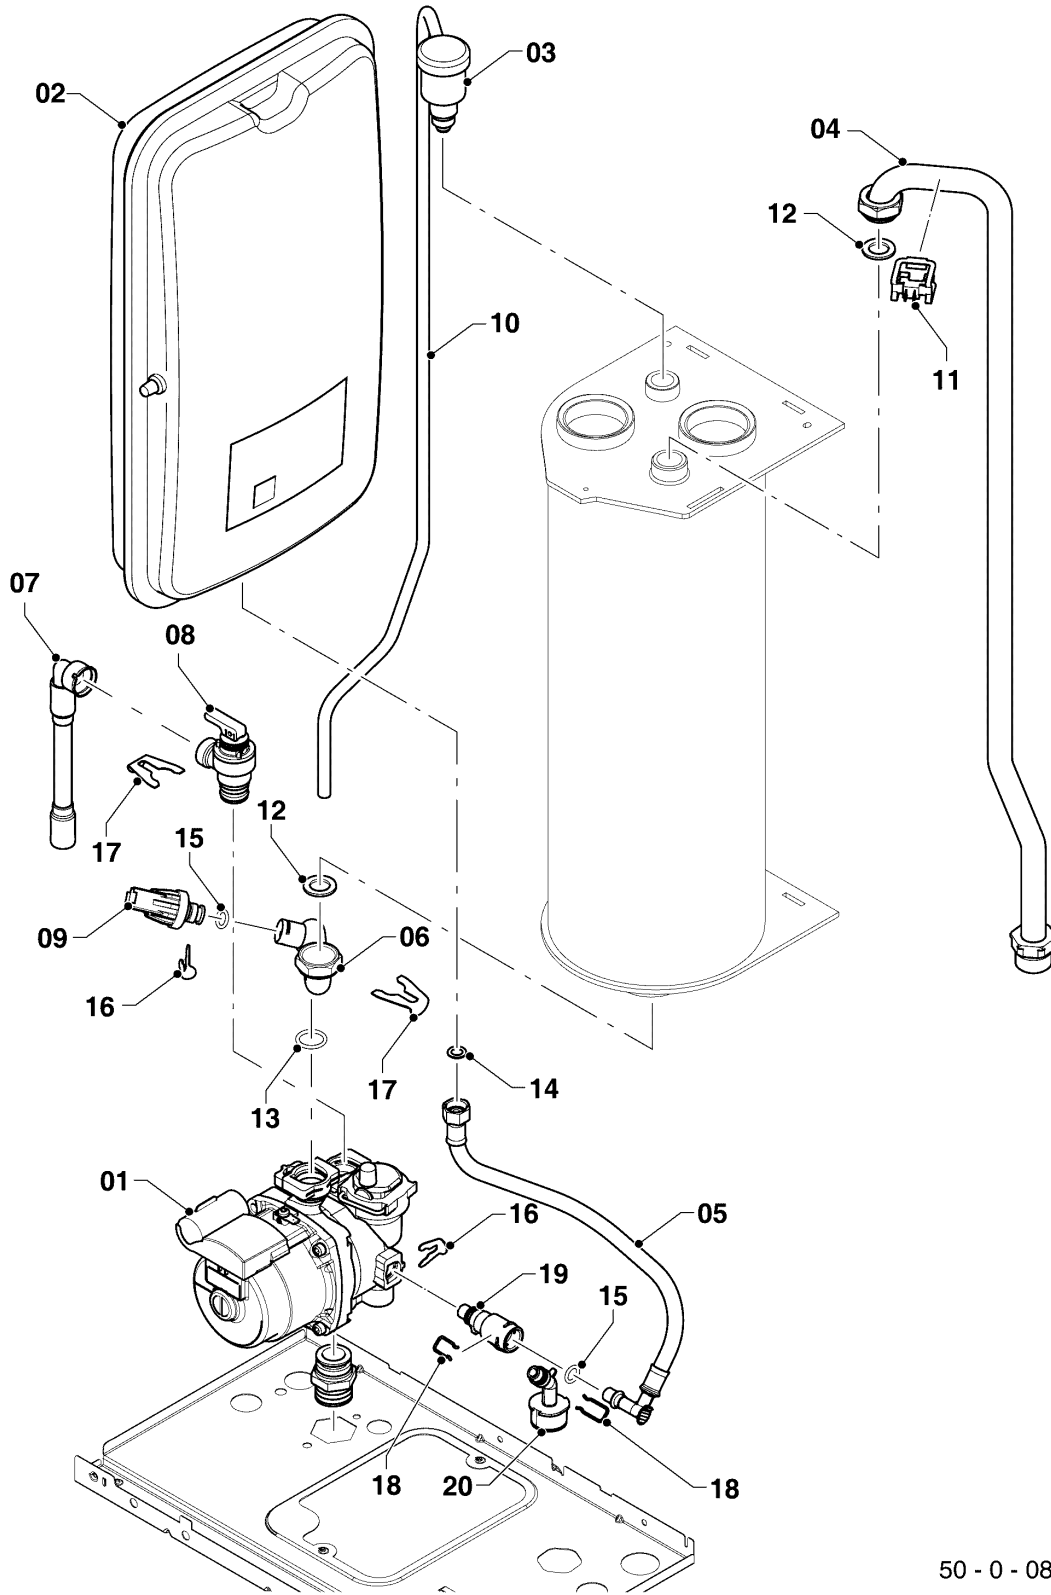

## Wall-hung boilers (electric)

14KE/14 R1 Ray RU

07 - Casing parts

Pos.	Article	Description	Note
01	0020211614	Front panel	14KE/14 R1 Ray RU, with part 10
02	0020211615	Side panel	14KE/14 R1 Ray RU, with part 10
03	0010026213	Cover plate	14KE/14 R1 Ray RU, with part 10
04	0020043720	Set - hanging v.17	14KE/14 R1 Ray RU
05	0010028700	Retainer	14KE/14 R1 Ray RU
06	0010026216	Base plate	14KE/14 R1 Ray RU, with part 10
07	0020273336	Clamp, (x5)	14KE/14 R1 Ray RU
08	0020033220	Bushing AL GP 21	14KE/14 R1 Ray RU
09	0020033218	Bushing AL GP 13,5	14KE/14 R1 Ray RU
10	0020175576	Screw, (x10)	14KE/14 R1 Ray RU
11	0010025887	Grommet for pipe	14KE/14 R1 Ray RU
12	0020140934	Company plaque Protherm	14KE/14 R1 Ray RU

# Wall-hung boilers (electric)

14KE/14 R1 Ray RU

08a - Hydraulic parts

50 - 0 - 08 - 04

## Wall-hung boilers (electric)

14KE/14 R1 Ray RU

08a - Hydraulic parts

Pos.	Article	Description	Note
01	0010044346	Pump	14KE/14 R1 Ray RU, with parts 13,15,16,17
02	0020097328	Expansion vessel	14KE/14 R1 Ray RU
03	0010025882	Automatic air vent	14KE/14 R1 Ray RU
04	0010025850	Tube	14KE/14 R1 Ray RU, with part 12
05	0020272907	Flexible tube	14KE/14 R1 Ray RU
06	0010045925	Tube	14KE/14 R1 Ray RU, with parts 12,13,17
07	0010026152	Flexible tube	14KE/14 R1 Ray RU
08	0020047005	Pressure relief valve, 3 bar	14KE/14 R1 Ray RU
09	0020079644	Sensor	14KE/14 R1 Ray RU
10	0010025862	Hose	14KE/14 R1 Ray RU
11	0020047027	Sensor, NTC	14KE/14 R1 Ray RU
12	0020039740	Gasket, (x5)	14KE/14 R1 Ray RU
13	0020014175	O-ring, (x10)	14KE/14 R1 Ray RU
14	0020097202	O-ring, (x10)	14KE/14 R1 Ray RU
15	0020014177	O-ring, (x10)	14KE/14 R1 Ray RU
16	S5466200	Clip, 10 mm, (x10)	14KE/14 R1 Ray RU
17	S5465700	Clip, 18 mm, (x10)	14KE/14 R1 Ray RU
18	0020047019	Clip, (x10)	14KE/14 R1 Ray RU
19	0010025860	Adapter	14KE/14 R1 Ray RU, with parts 15,18
20	0020172910	Pressure gauge	14KE/14 R1 Ray RU