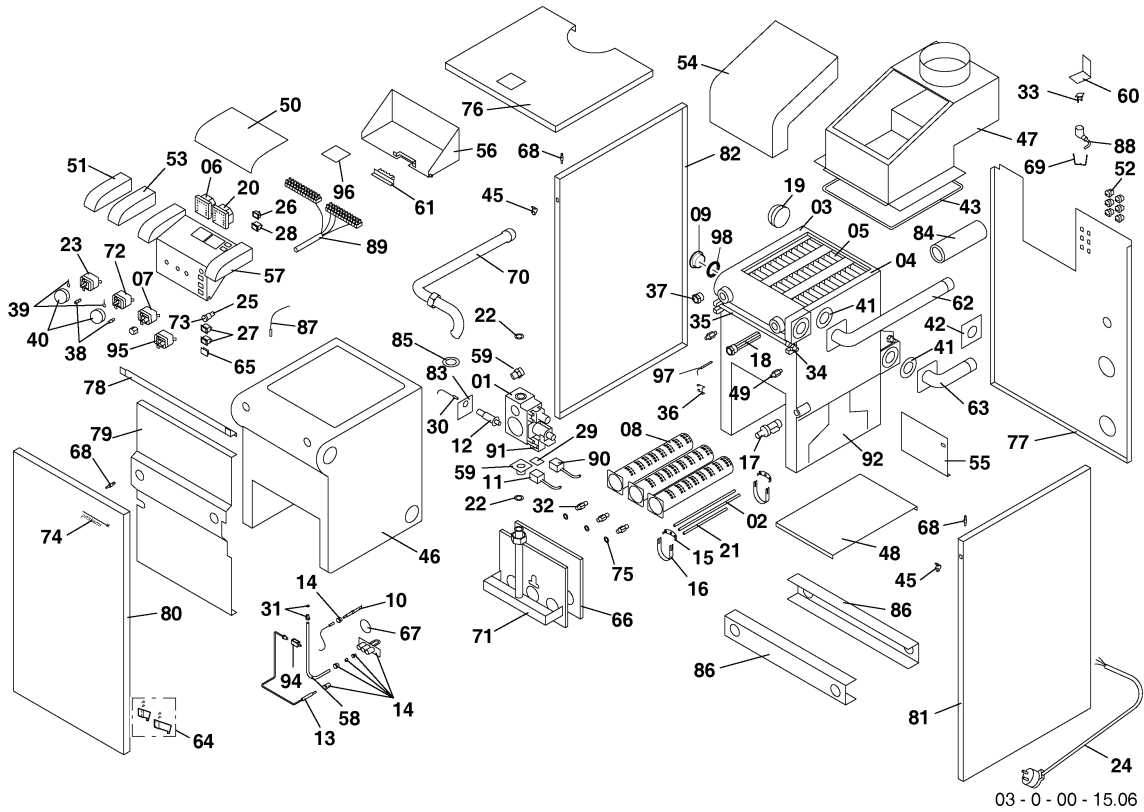

Напольные котлы (атмосферный)

30PLO15 Медведь

00 - Представление

Напольные котлы (атмосферный)

30PLO15 Медведь

00 - Представление

Поз.	Артикульный номер	Описание	Указание, замечание
01	0020025220	Газовый клапан 824 (20-50)	
02	0020025237	Охлаждающий стержень (20,30)	
03	0020025265	Чугунная секция - (левая)	
04	0020025266	Чугунная секция - (правая)	
05	0020025267	Чугунная секция - (средняя)	
06	0020025279	Термометр	
07	0020025286	Термостат аварийный (LY)	
08	0020034628	Горелочные трубы 103.2571.00	природный газ
08	0020025292	Горелочные трубы (40-60)	LPG
09	0020092838	Заглушка	
10	0020027506	Электрод розжига для PLO	
11	0020027518	Кабель для NOVA 820	
12	0020027519	Кнопка пьезорозжига NOVA	
13	0020027520	Термопара 55мм, М9х1	
14	0020027523	Горелка запальная для PLO	
15	0020027526	Держатель охлаждающ.стержней (20,30)	
16	0020027527	Держатель охлаждающ.стержней (20,30)	
17	0020044776	Клапан сливной	
18	0020027557	Гильза для 4 датчиков	
19	0020027559	Ниппель	
20	0020027570	Манометр	
21	0020027612	Охлаждающий стержень 205мм	
22	0020027665	Прокладка 24x15x2, (10 шт)	
23	0020027673	Термостат раб.3-кон. мед. IMIT	
24	0020033175	Сетевой кабель	
25	0020033179	Предохранитель Т1,6А 5x20	
26	0020033183	Сигнализатор красный	
27	0020033228	Выключатель (функцион.)	
28	0020033233	Выключатель сетевой	