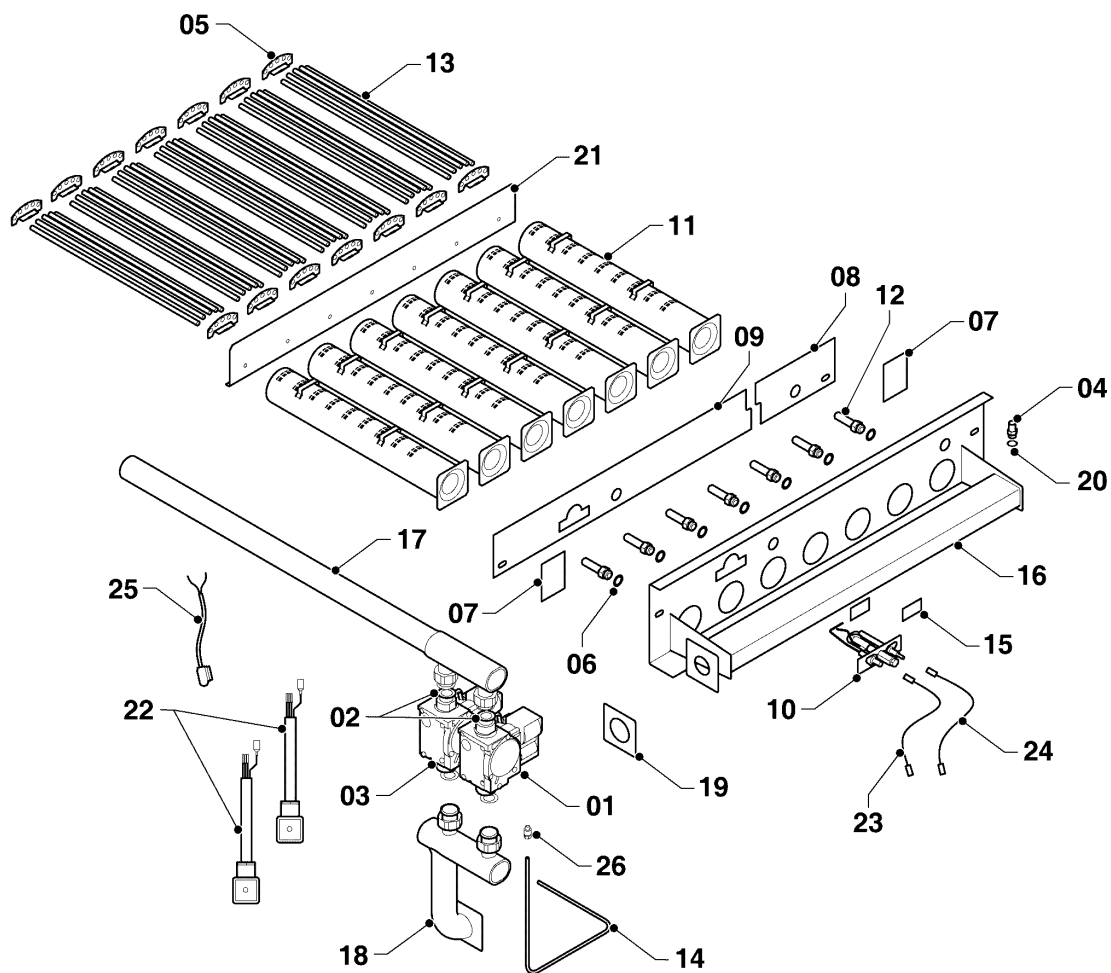

Floor standing cascade boilers

100KLOR12 Grizzly

02 - Gas section

03 - 0 - 02 - 00

Floor standing cascade boilers

100KLOR12 Grizzly

02 - Gas section

Pos.	Article	Description	Note
01	0020027679	Gas valve SIT 843 SIGMA G3/4	
02	0020027665	Sealing ring 24x15x2, (x10)	
03	0020027680	Gas valve SIT SIGMA 840.030	
04	0020033265	Pressure well	
05	0020033279	Holder 110	
06	0020033993	O'ring 16x12x1xCu flat (x10)	
07	0020035000	Insulation Standart 1	
08	0020035070	Insulation 12seg. S2	100KLOR12 Grizzly
09	0020035026	Insulation Standard 2	100KLOR12 Grizzly
10	0020035010	Pilot burner, 446.1205.08	
11	0020044796	burner blade, Polidoro, NOX-3	
12	0020035012	Injector-burner-tube 2,7mm	
13	0020035013	Ceramic rod, 02.57 - 315mm, (x5)	
14	0020044621	Pilot burner tube 1	
14	0020035025	Pilot burner tube 2	
15	0020043192	Glass 0,5mm (35x20)	
16	0020044656	Burner holder 12seg. Standard	100KLOR12 Grizzly
17	0020044618	Tube-gas 2V	
18	0020044739	Tube-gas 30	
19	0020044622	Seal 60x60x2	
20	0020044760	Ring, Cu 15x9,8x1	
21	0020044800	crossarm, burner blade, NOX-3, 105 kW	100KLOR12 Grizzly
22	0020044633	Connector-0,65m	
23	0020044676	Wire - M095	
24	0020044677	Wire - VN100	
25	0020044704	Wire - M096	
26	0020044747	Screw