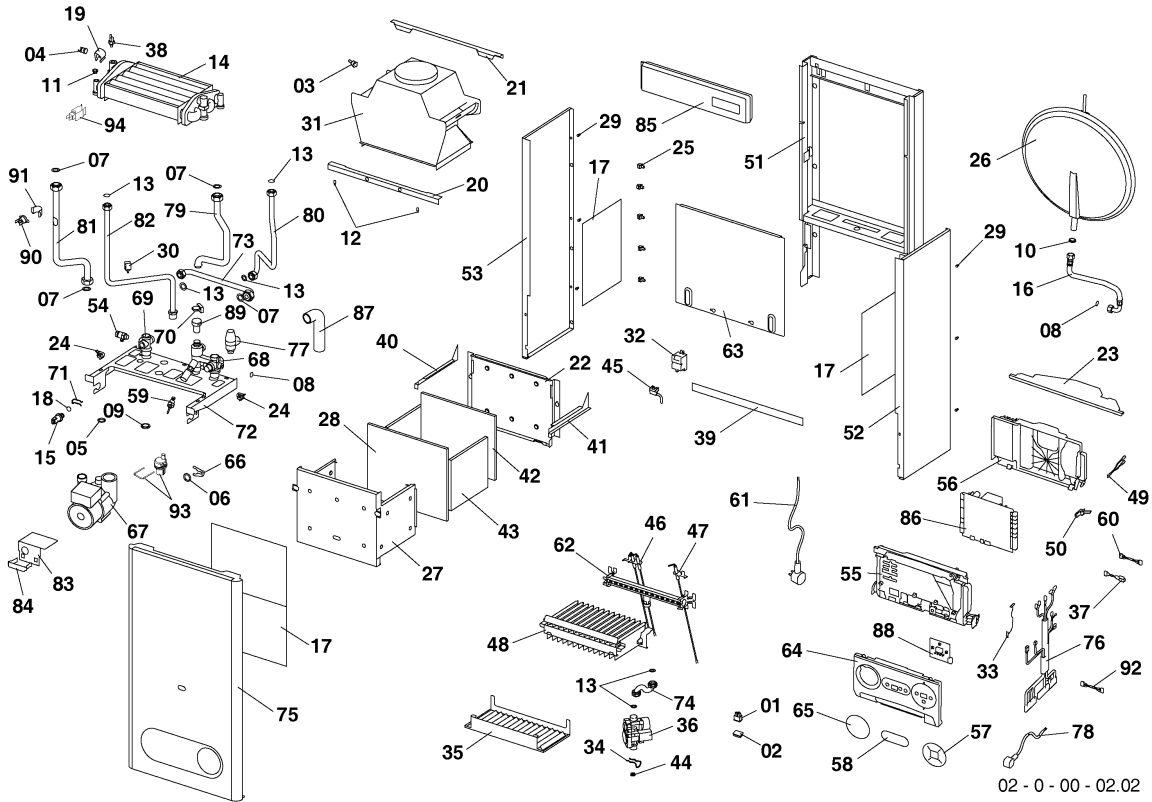

Настенные котлы (атмосферный двухконтурный)

24BOVR17 Леопард

00 - Представление

Настенные котлы (атмосферный двухконтурный)

24BOVR17 Леопард

00 - Представление

Поз.	Артикульный номер	Описание	Указание, замечание
01	0020033233	Выключатель сетевой	
02	0020033241	Защитный кожух выключателя	
03	0020027661	Термостат биметал.обратим.80°C	
04	0020044913	Термостат аварийный обратимый 92°C±3°C	
05	0020043217	Прокладка (10 шт)	
06	0020033467	Прокладка, 18x3,5, (10 шт)	
07	0020027665	Прокладка 24x15x2, (10 шт)	
08	0020033473	Прокладка, 15x8x2, (10 шт)	
09	0020033835	Гайка 1/2	
10	0020033836	Гайка 3/8	
11	0020033860	Заглушка гидроблока 1/8	
12	0020033921	Ограничитель	
13	0020033932	Прокладка, 18x10x2, (10 шт)	
14	0020025297	Теплообменник 082.01501	
15	S5720500	Датчик давления	
16	0020034104	Шланг брониров. 3/8-3/8 кол.-0,3м	
17	0020034106	Фольга-отражатель - II	
18	0020034114	Прокладка, 14x9,5x2,5, (10 шт)	
19	0020034145	Зажим термopедохранителя	
20	0020034163	Крепёжная планка	
21	0020035608	Держатель стабилизатора тяги J	
22	0020034685	Панель камеры сгорания	
23	0020034690	Крепёжная планка	
24	0020034693	Зажим кабельный 057656	
25	0020035609	Зажим кабельный 0174820	
26	0020027611	Расширительный бак 5л-W	
27	0020034699	Корпус камеры сгорания E	
28	0020034700	Изоляция SK 242x290	