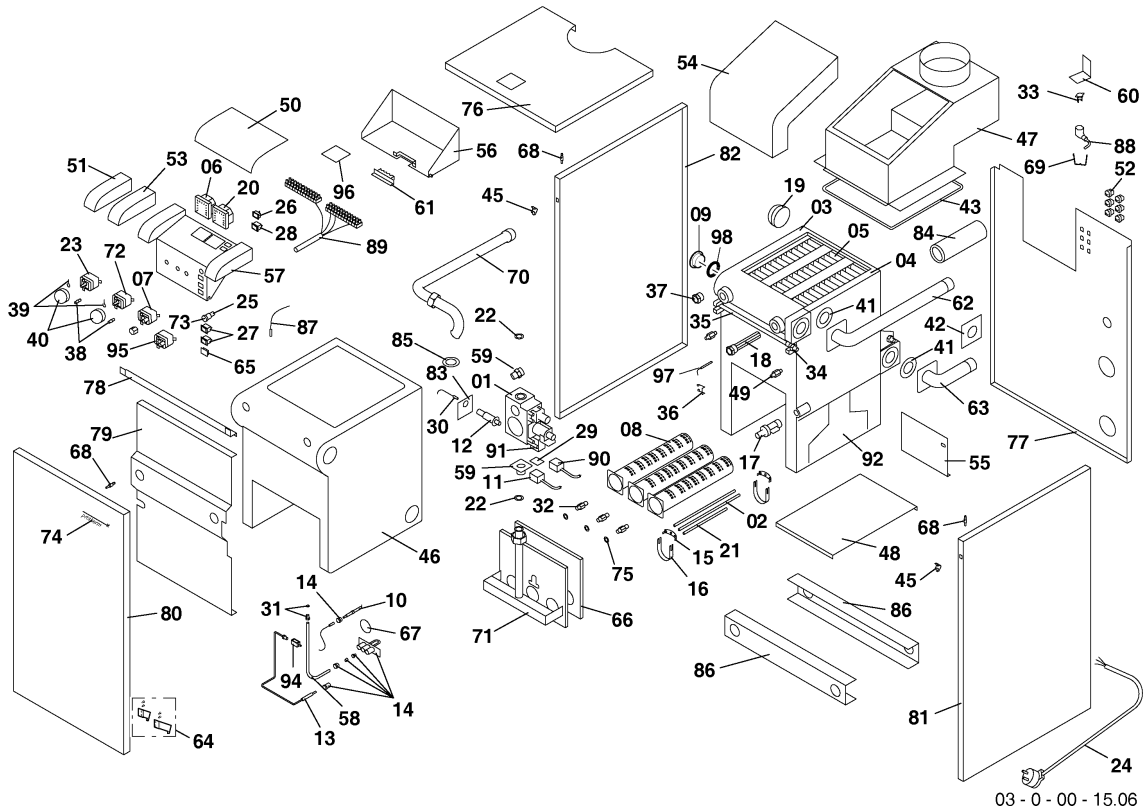

Напольные котлы (атмосферный)

40PLO15 Медведь

00 - Представление

Напольные котлы (атмосферный)

40PLO15 Медведь

00 - Представление

Поз.	Артикульный номер	Описание	Указание, замечание
01	0020025220	Газовый клапан 824 (20-50)	
02	0020025237	Охлаждающий стержень (20,30)	
03	0020025265	Чугунная секция - (левая)	
04	0020025266	Чугунная секция - (правая)	
05	0020025267	Чугунная секция - (средняя)	
06	0020025279	Термометр	
07	0020025286	Термостат аварийный (LY)	
08	0020034628	Горелочные трубы 103.2571.00	природный газ
08	0020025292	Горелочные трубы (40-60)	LPG
09	0020092838	Заглушка	
10	0020027506	Электрод розжига для PLO	
11	0020027518	Кабель для NOVA 820	
12	0020027519	Кнопка пьезорозжига NOVA	
13	0020027520	Термопара 55мм, М9х1	
14	0020027523	Горелка запальная для PLO	
15	0020027526	Держатель охлаждающ.стержней (20,30)	
16	0020027527	Держатель охлаждающ.стержней (20,30)	
17	0020044776	Клапан сливной	
18	0020027557	Гильза для 4 датчиков	
19	0020027559	Ниппель	
20	0020027570	Манометр	
21	0020027612	Охлаждающий стержень 205мм	
22	0020027665	Прокладка 24x15x2, (10 шт)	
23	0020027673	Термостат раб.3-кон. мед. IMIT	
24	0020033175	Сетевой кабель	
25	0020033179	Предохранитель Т1,6А 5x20	
26	0020033183	Сигнализатор красный	
27	0020033228	Выключатель (функцион.)	
28	0020033233	Выключатель сетевой	