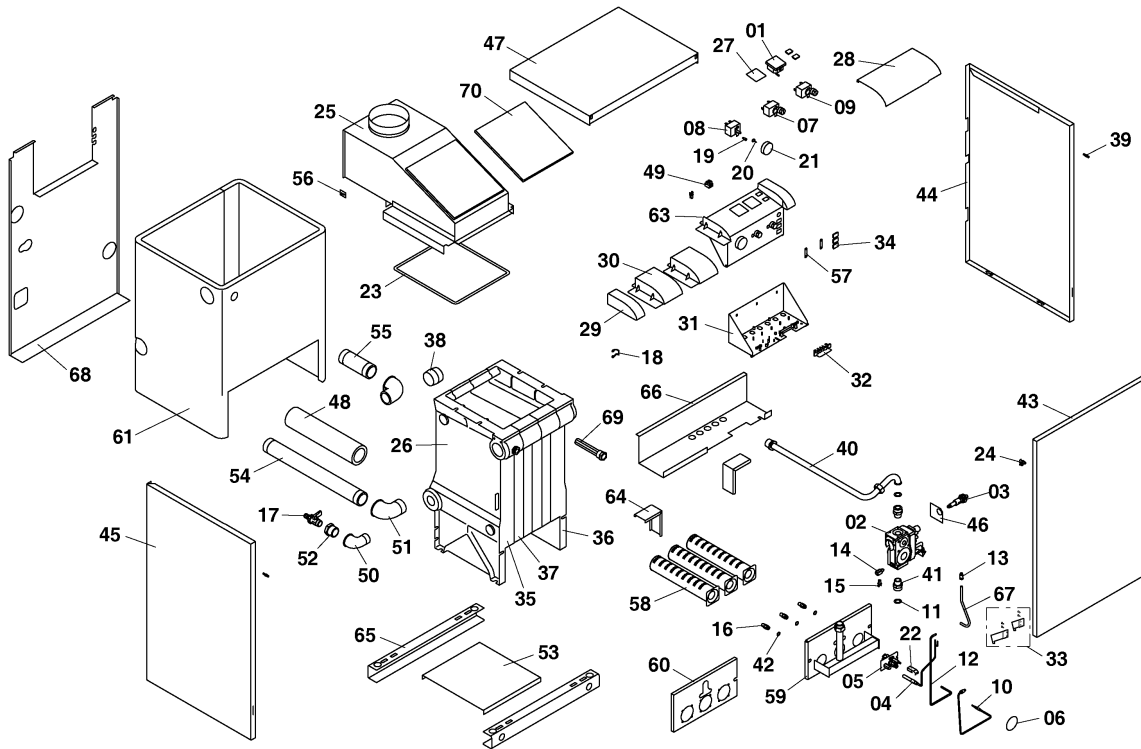

Напольные котлы (атмосферный)

20TLOR15

00 - Представление

03 - 0 - 00 - 22.01

Напольные котлы (атмосферный)

20TLOR15

00 - Представление

Поз.	Артикульный номер	Описание	Указание, замечание
01	0020025279	Термометр	
02	0020027516	Газовый клапан 820 мВ SIT	
03	0020027519	Кнопка пьезорозжига NOVA	
04	0020027521	Термопара многократная 820мВ	
05	0020027524	Горелка запальная 820 мВ	
06	0020027530	Смотровой глазок	
07	0020027536	Термостат продуктов сгор.(поз.конт)	
08	0020027572	Термостат рабочий - позол.контакт	
09	0020027573	Термостат аварийный -позолоч.кон.	
10	0020027659	Термопара к 820 мВ	
11	0020027665	Прокладка 24x15x2, (10 шт)	
12	0020033250	Провод к электроду розжига 500мм	
13	0020033251	Винтовое соединение 6мм	
14	0020033255	Прерыватель термопары	
15	0020033256	Коннектор прерыв.термоп.820мВ	
16	0020033277	Форсунка для горелки 2,65мм	
17	0020033328	Шаровой кран выход. 1/2"	
18	0020033365	Зажим	
19	0020033444	Ограничительный винт	
20	0020033445	Ограничительная пружина	
21	0020033454	Ручки управления - D	
22	0020033458	Пружина термостата	
23	0020033482	Уплотнительный шнур	
24	0020033555	Зажим 16	
25	0020033601	Стабилизатор тяги 20 PLOS, TLO	20TLOR15
26	0020033615	Чугунный теплообменник - 3 секции	20TLOR15
27	0020033709	Заглушка панели управления