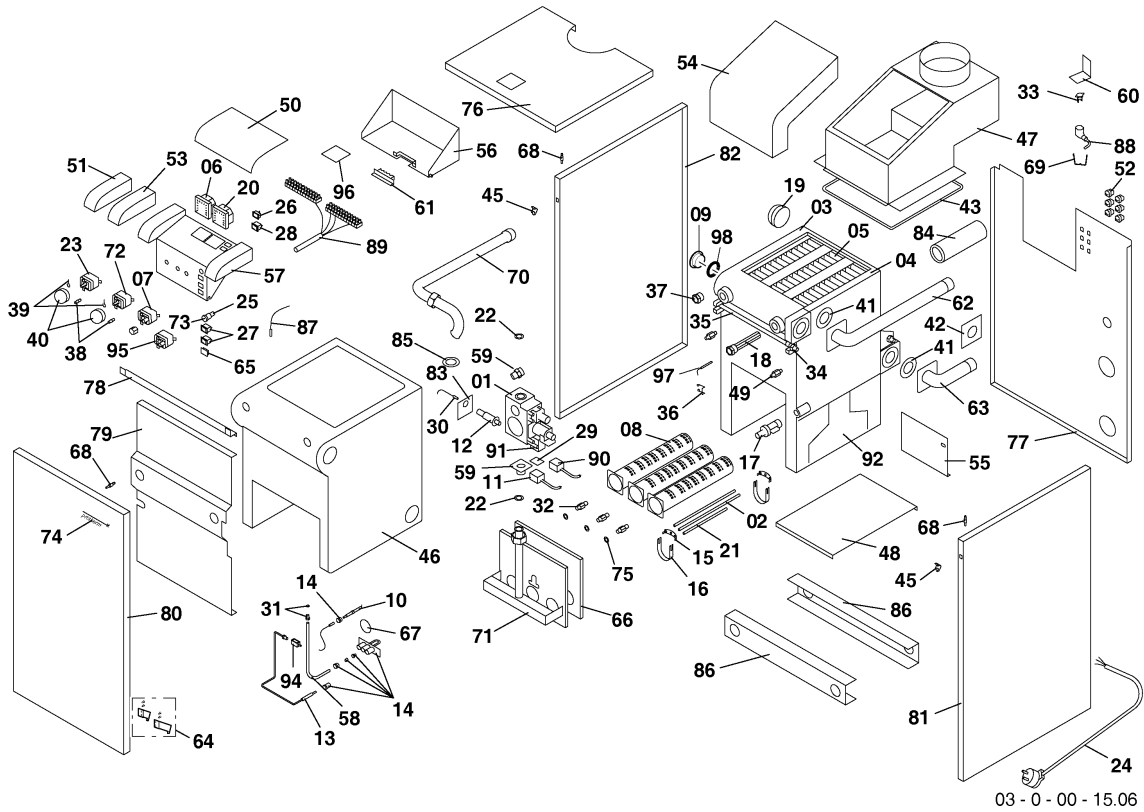

Напольные котлы (атмосферный)

20PLO15 Медведь

00 - Представление

Напольные котлы (атмосферный)

20PLO15 Медведь

00 - Представление

Поз.	Артикульный номер	Описание	Указание, замечание
01	0020025220	Газовый клапан 824 (20-50)	
02	0020025237	Охлаждающий стержень (20,30)	
03	0020025265	Чугунная секция - (левая)	
04	0020025266	Чугунная секция - (правая)	
05	0020025267	Чугунная секция - (средняя)	
06	0020025279	Термометр	
07	0020025286	Термостат аварийный (LY)	
08	0020034628	Горелочные трубы 103.2571.00	природный газ
08	0020025292	Горелочные трубы (40-60)	LPG
09	0020092838	Заглушка	
10	0020027506	Электрод розжига для PLO	
11	0020027518	Кабель для NOVA 820	
12	0020027519	Кнопка пьезорозжига NOVA	
13	0020027520	Термопара 55мм, М9х1	
14	0020027523	Горелка запальная для PLO	
15	0020027526	Держатель охлаждающ.стержней (20,30)	
16	0020027527	Держатель охлаждающ.стержней (20,30)	
17	0020044776	Клапан сливной	
18	0020027557	Гильза для 4 датчиков	
19	0020027559	Ниппель	
20	0020027570	Манометр	
21	0020027612	Охлаждающий стержень 205мм	
22	0020027665	Прокладка 24x15x2, (10 шт)	
23	0020027673	Термостат раб.3-кон. мед. IMIT	
24	0020033175	Сетевой кабель	
25	0020033179	Предохранитель Т1,6А 5x20	
26	0020033183	Сигнализатор красный	
27	0020033228	Выключатель (функцион.)	
28	0020033233	Выключатель сетевой	