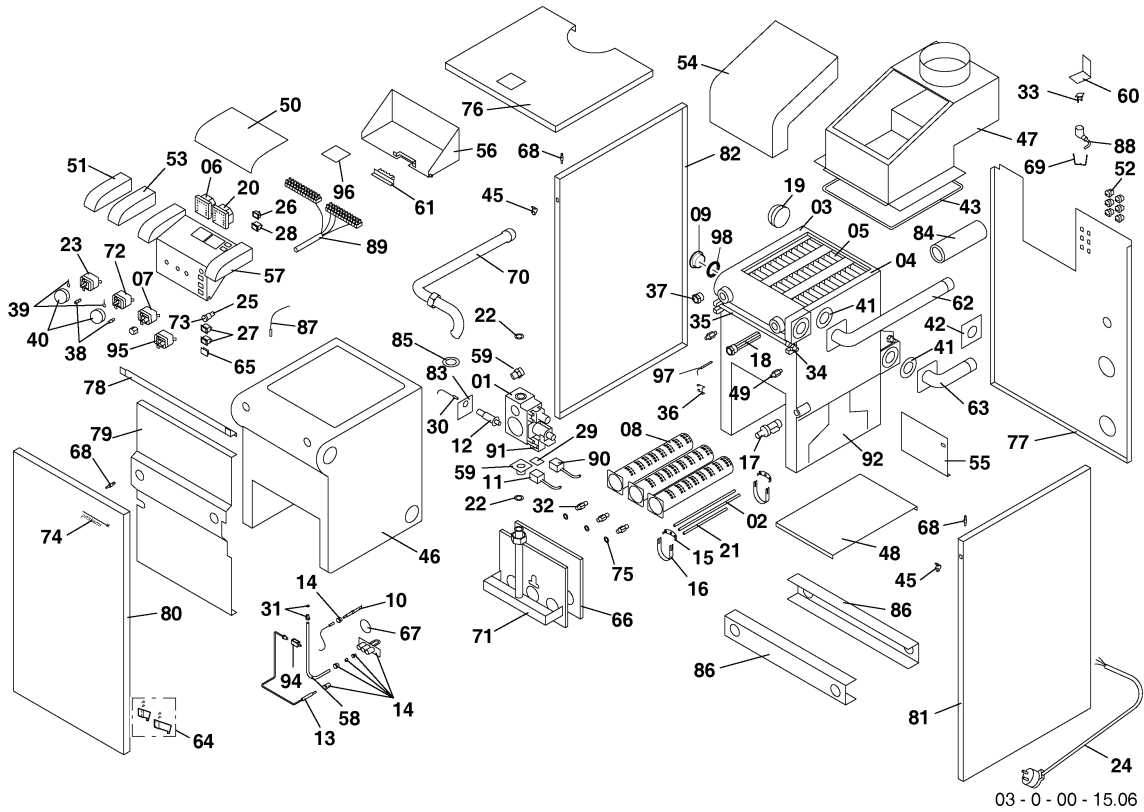

Напольные котлы (атмосферный)

50PLO15 Медведь

00 - Представление

Напольные котлы (атмосферный)

50PLO15 Медведь

00 - Представление

Поз.	Артикульный номер	Описание	Указание, замечание
01	0020025220	Газовый клапан 824 (20-50)	
02	0020025237	Охлаждающий стержень (20,30)	
03	0020025265	Чугунная секция - (левая)	
04	0020025266	Чугунная секция - (правая)	
05	0020025267	Чугунная секция - (средняя)	
06	0020025279	Термометр	
07	0020025286	Термостат аварийный (LY)	
08	0020034628	Горелочные трубы 103.2571.00	природный газ
08	0020025292	Горелочные трубы (40-60)	LPG
09	0020092838	Заглушка	
10	0020027506	Электрод розжига для PLO	
11	0020027518	Кабель для NOVA 820	
12	0020027519	Кнопка пьезорозжига NOVA	
13	0020027520	Термопара 55мм, М9х1	
14	0020027523	Горелка запальная для PLO	
15	0020027526	Держатель охлаждающ.стержней (20,30)	
16	0020027527	Держатель охлаждающ.стержней (20,30)	
17	0020044776	Клапан сливной	
18	0020027557	Гильза для 4 датчиков	
19	0020027559	Ниппель	
20	0020027570	Манометр	
21	0020027612	Охлаждающий стержень 205мм	
22	0020027665	Прокладка 24x15x2, (10 шт)	
23	0020027673	Термостат раб.3-кон. мед. IMIT	
24	0020033175	Сетевой кабель	
25	0020033179	Предохранитель Т1,6А 5х20	
26	0020033183	Сигнализатор красный	
27	0020033228	Выключатель (функцион.)	
28	0020033233	Выключатель сетевой	