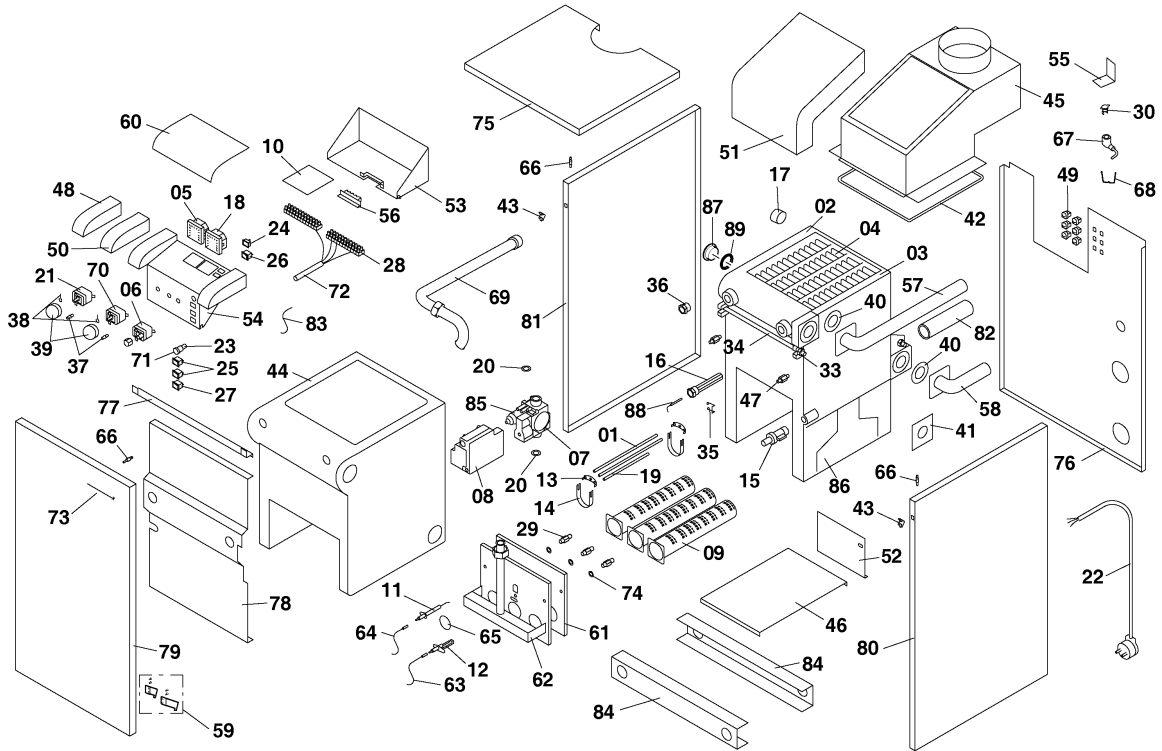

Напольные котлы (атмосферный)

20KLO15 Медведь

00 - Представление

03 - 0 - 00 - 06.03

Напольные котлы (атмосферный)

20KLO15 Медведь

00 - Представление

Поз.	Артикульный номер	Описание	Указание, замечание
01	0020025237	Охлаждающий стержень (20,30)	
02	0020025265	Чугунная секция - (левая)	
03	0020025266	Чугунная секция - (правая)	
04	0020025267	Чугунная секция - (средняя)	
05	0020025279	Термометр	
06	0020025286	Термостат аварийный (LY)	
07	0020025317	Газовый клапан G3/4 (20-50)	
08	0020025291	Электр.розжига 537 АБЦ (40,50,60)	
09	0020034628	Горелочные трубы 103.2571.00	природный газ
09	0020025292	Горелочные трубы (40-60)	LPG
10	0020027490	Плата управления MOD v.13	
11	0020027505	Электрод (ионизационный), для KLO	
12	0020027508	Электрод (розжиг), ZE 588	
13	0020027526	Держатель охлаждающ.стержней (20,30)	
14	0020027527	Держатель охлаждающ.стержней (20,30)	
15	0020044776	Клапан сливной	
16	0020027557	Гильза для 4 датчиков	
17	0020027559	Ниппель	
18	0020027570	Манометр	
19	0020027612	Охлаждающий стержень 205мм	
20	0020027665	Прокладка 24x15x2, (10 шт)	
21	0020027673	Термостат раб.3-кон. мед. IMIT	
22	0020033175	Сетевой кабель	
23	0020033179	Предохранитель T1,6A 5x20	
24	0020033183	Сигнализатор красный	
25	0020033228	Выключатель (функцион.)	
26	0020033233	Выключатель сетевой	