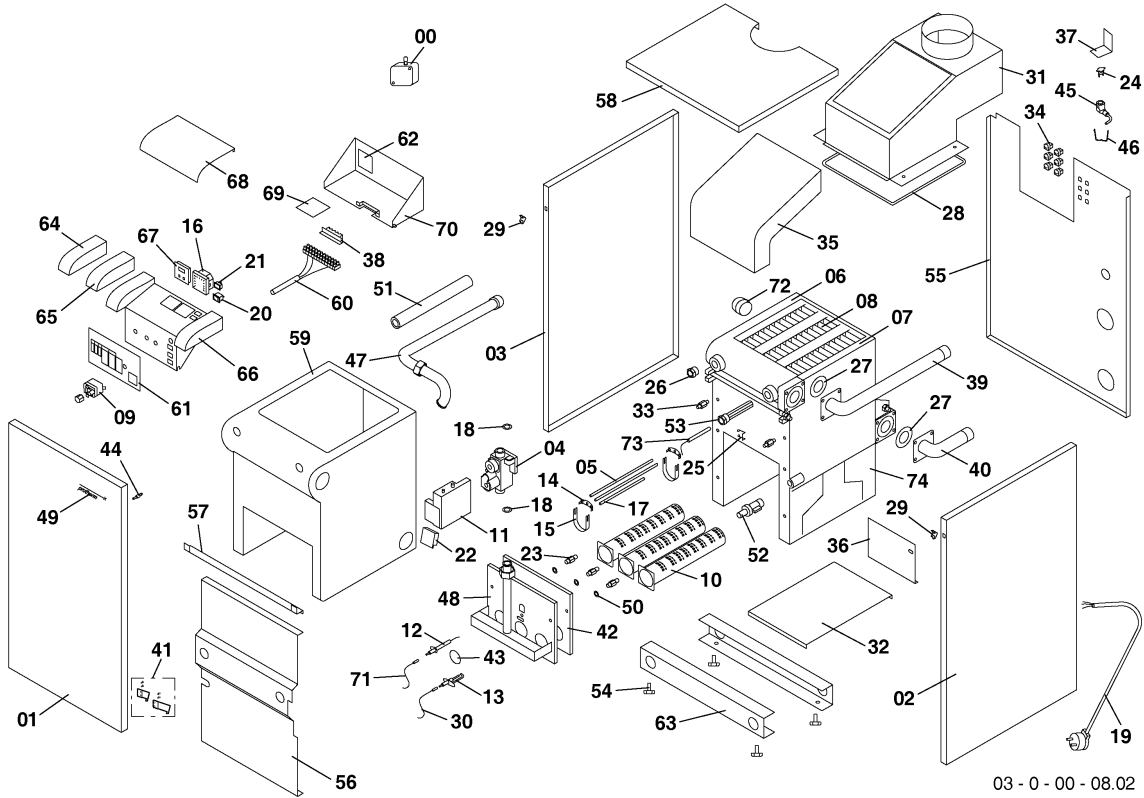

Напольные котлы (атмосферный)

50KLOM16 Медведь

00 - Представление

Напольные котлы (атмосферный)

50KLOM16 Медведь

00 - Представление

Поз.	Артикульный номер	Описание	Указание, замечание
00	0020034022	Датчик температуры S010075-внешний	не является частью котла
01	0020035589	Панель облицовки (перед.) 50KLO13	50KLOM16 Медведь
02	0020035591	Панель облицовки (бок.) P	
03	0020035592	Панель облицовки (бок.) L	
04	0020023220	Газовый клапан	
05	0020025237	Охлаждающий стержень (20,30)	
06	0020025265	Чугунная секция - (левая)	
07	0020025266	Чугунная секция - (правая)	
08	0020025267	Чугунная секция - (средняя)	
09	0020025286	Термостат аварийный (LY)	since 11/2010 заменен на 0020137098
09	0020137098	Термостат аварийный	
10	0020034628	Горелочные трубы 103.2571.00	природный газ
10	0020025292	Горелочные трубы (40-60)	LPG
11	0020025301	Электроника розжига AM 3058	
12	0020027505	Электрод (ионизационный), для KLO	
13	0020027508	Электрод (розжиг), ZE 588	
14	0020027526	Держатель охлад.стержней (20,30)	
15	0020027527	Держатель охлад.стержней (20,30)	
16	0020027570	Манометр	
17	0020027612	Охлаждающий стержень 205мм	
18	0020027665	Прокладка 24x15x2, (10 шт)	
19	0020033175	Сетевой кабель	
20	0020033233	Выключатель сетевой	
21	0020033236	Выключатель 1-полюсн.	
22	0020033253	Корпус для автоматики розжига IP44	