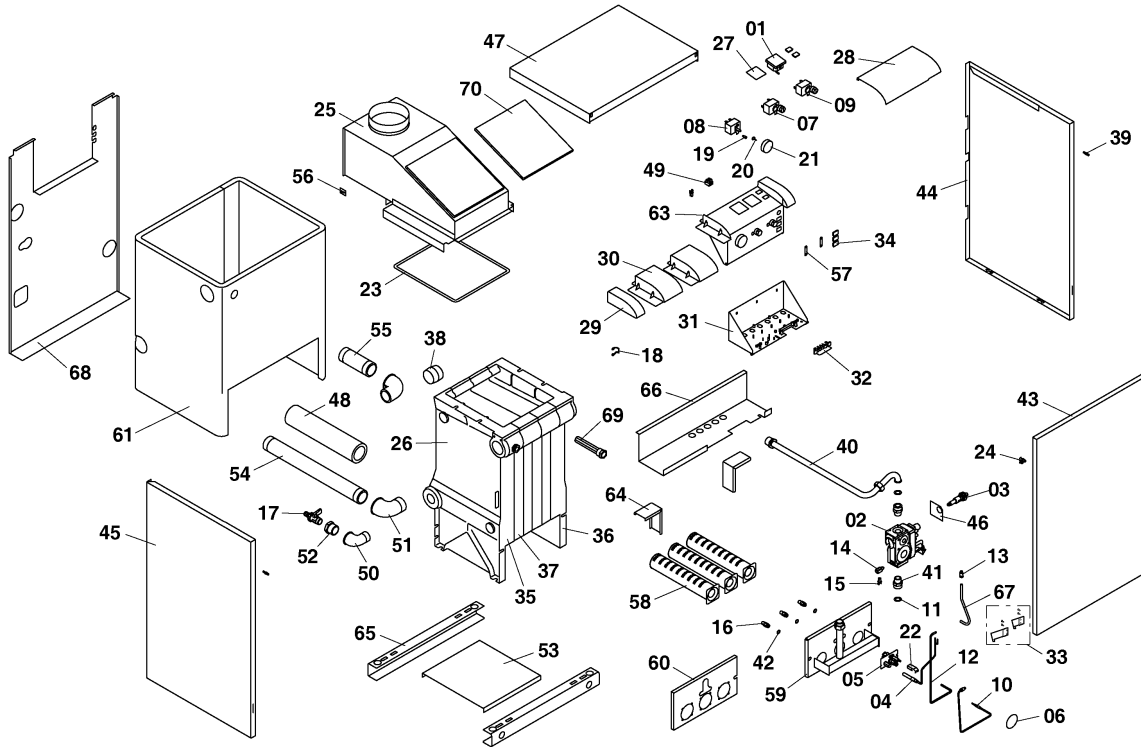

Напольные котлы (атмосферный)

50TLOR15

00 - Представление

03 - 0 - 00 - 22.01

Напольные котлы (атмосферный)

50TLOR15

00 - Представление

Поз.	Артикульный номер	Описание	Указание, замечание
01	0020025279	Термометр	
02	0020027516	Газовый клапан 820 мВ SIT	
03	0020027519	Кнопка пьезорозжига NOVA	
04	0020027521	Термопара многократная 820мВ	
05	0020027524	Горелка запальная 820 мВ	
06	0020027530	Смотровой глазок	
07	0020027536	Термостат продуктов сгор.(поз.конт)	
08	0020027572	Термостат рабочий - позол.контакт	
09	0020027573	Термостат аварийный -позолоч.кон.	
10	0020027659	Термопара к 820 мВ	
11	0020027665	Прокладка 24x15x2, (10 шт)	
12	0020033250	Провод к электроду розжига 500мм	
13	0020033251	Винтовое соединение 6мм	
14	0020033255	Прерыватель термопары	
15	0020033256	Коннектор прерыв.термоп.820мВ	
16	0020033277	Форсунка для горелки 2,65мм	
17	0020033328	Шаровой кран выход. 1/2"	
18	0020033365	Зажим	
19	0020033444	Ограничительный винт	
20	0020033445	Ограничительная пружина	
21	0020033454	Ручки управления - D	
22	0020033458	Пружина термостата	
23	0020033482	Уплотнительный шнур	
24	0020033555	Зажим 16	
25	0020043104	Стабилизатор тяги 50 TLO	50TLOR15
26	0020025263	Чугунный теплообменник-6секц.	50TLOR15
27	0020033709	Заглушка панели управления	
28	0020033831	Крышка KLO,PLO13