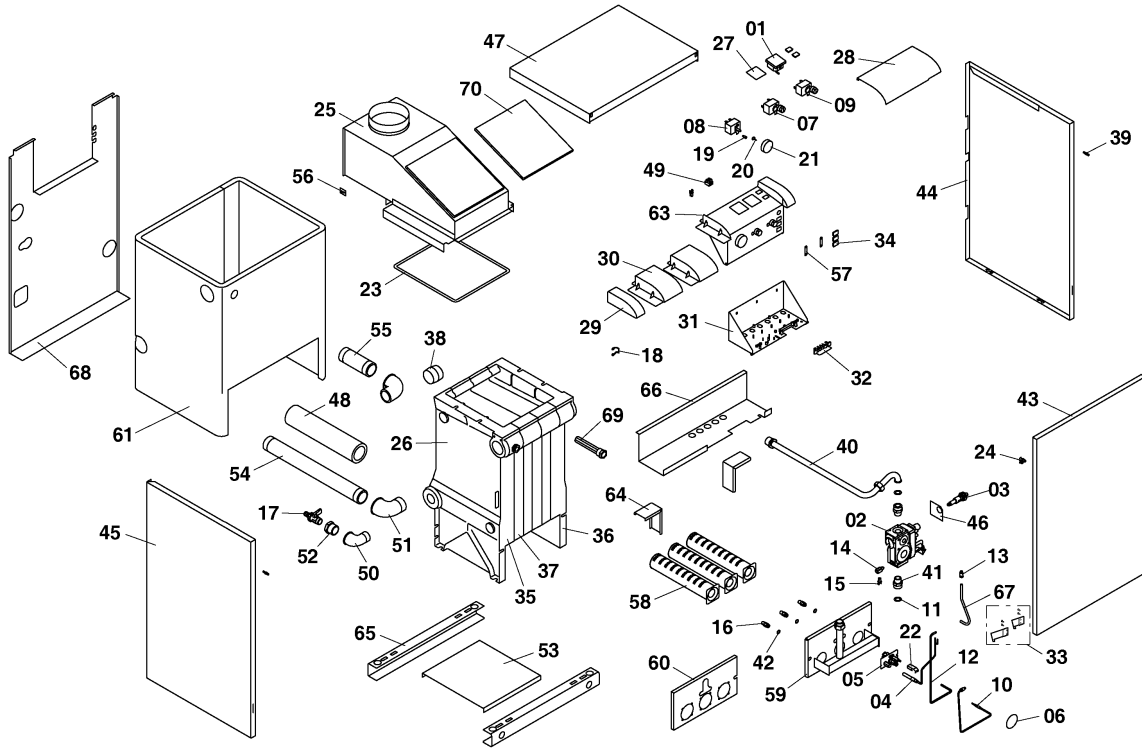

Напольные котлы (атмосферный)

40TLOR15

00 - Представление

03 - 0 - 00 - 22.01

Напольные котлы (атмосферный)

40TLOR15

00 - Представление

Поз.	Артикульный номер	Описание	Указание, замечание
01	0020025279	Термометр	
02	0020027516	Газовый клапан 820 мВ SIT	
03	0020027519	Кнопка пьезорозжига NOVA	
04	0020027521	Термопара многократная 820мВ	
05	0020027524	Горелка запальная 820 мВ	
06	0020027530	Смотровой глазок	
07	0020027536	Термостат продуктов сгор.(поз.конт)	
08	0020027572	Термостат рабочий - позол.контакт	
09	0020027573	Термостат аварийный -позолоч.кон.	
10	0020027659	Термопара к 820 мВ	
11	0020027665	Прокладка 24x15x2, (10 шт)	
12	0020033250	Провод к электроду розжига 500мм	
13	0020033251	Винтовое соединение 6мм	
14	0020033255	Прерыватель термопары	
15	0020033256	Коннектор прерыв.термоп.820мВ	
16	0020033277	Форсунка для горелки 2,65мм	
17	0020033328	Шаровой кран выход. 1/2"	
18	0020033365	Зажим	
19	0020033444	Ограничительный винт	
20	0020033445	Ограничительная пружина	
21	0020033454	Ручки управления - D	
22	0020033458	Пружина термостата	
23	0020033482	Уплотнительный шнур	
24	0020033555	Зажим 16	
25	0020043103	Стабилизатор тяги 40 TLO	40TLOR15
26	0020043121	Чугунный теплообменник-5секц.	40TLOR15
27	0020033709	Заглушка панели управления	
28	0020033831	Крышка KLO,PLO13	