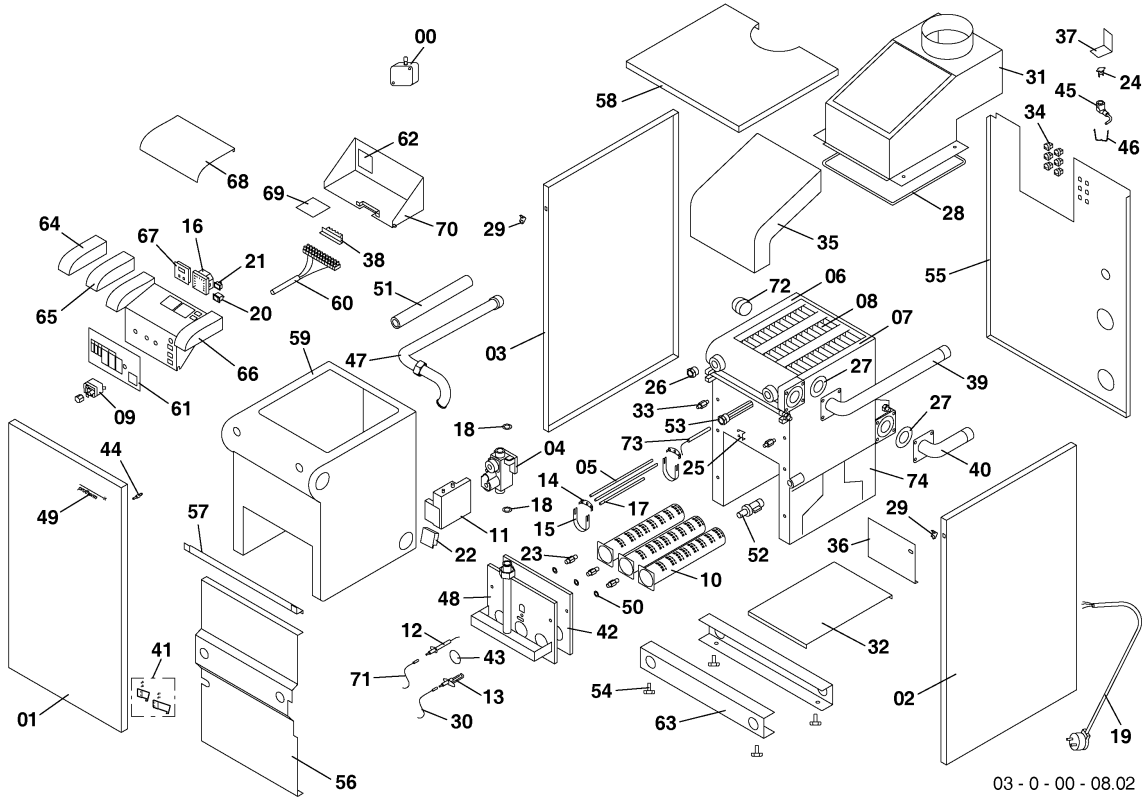

Напольные котлы (атмосферный)

40KLOM16 Медведь

00 - Представление

Напольные котлы (атмосферный)

40KLOM16 Медведь

00 - Представление

Поз.	Артикульный номер	Описание	Указание, замечание
00	0020034022	Датчик температуры S010075-внешний	не является частью котла
01	0020035588	Панель облицов.(перед.) 40KLO13	40KLOM16 Медведь
02	0020035591	Панель облицовки (бок.) P	
03	0020035592	Панель облицовки (бок.) L	
04	0020023220	Газовый клапан	
05	0020025237	Охлаждающий стержень (20,30)	
06	0020025265	Чугунная секция - (левая)	
07	0020025266	Чугунная секция - (правая)	
08	0020025267	Чугунная секция - (средняя)	
09	0020025286	Термостат аварийный (LY)	since 11/2010 заменен на 0020137098
09	0020137098	Термостат аварийный	
10	0020034628	Горелочные трубы 103.2571.00	природный газ
10	0020025292	Горелочные трубы (40-60)	LPG
11	0020025301	Электроника розжига AM 3058	
12	0020027505	Электрод (ионизационный), для KLO	
13	0020027508	Электрод (розжиг), ZE 588	
14	0020027526	Держатель охлад.стержней (20,30)	
15	0020027527	Держатель охлад.стержней (20,30)	
16	0020027570	Манометр	
17	0020027612	Охлаждающий стержень 205мм	
18	0020027665	Прокладка 24x15x2, (10 шт)	
19	0020033175	Сетевой кабель	
20	0020033233	Выключатель сетевой	
21	0020033236	Выключатель 1-полюсн.	
22	0020033253	Корпус для автоматики розжига IP44	