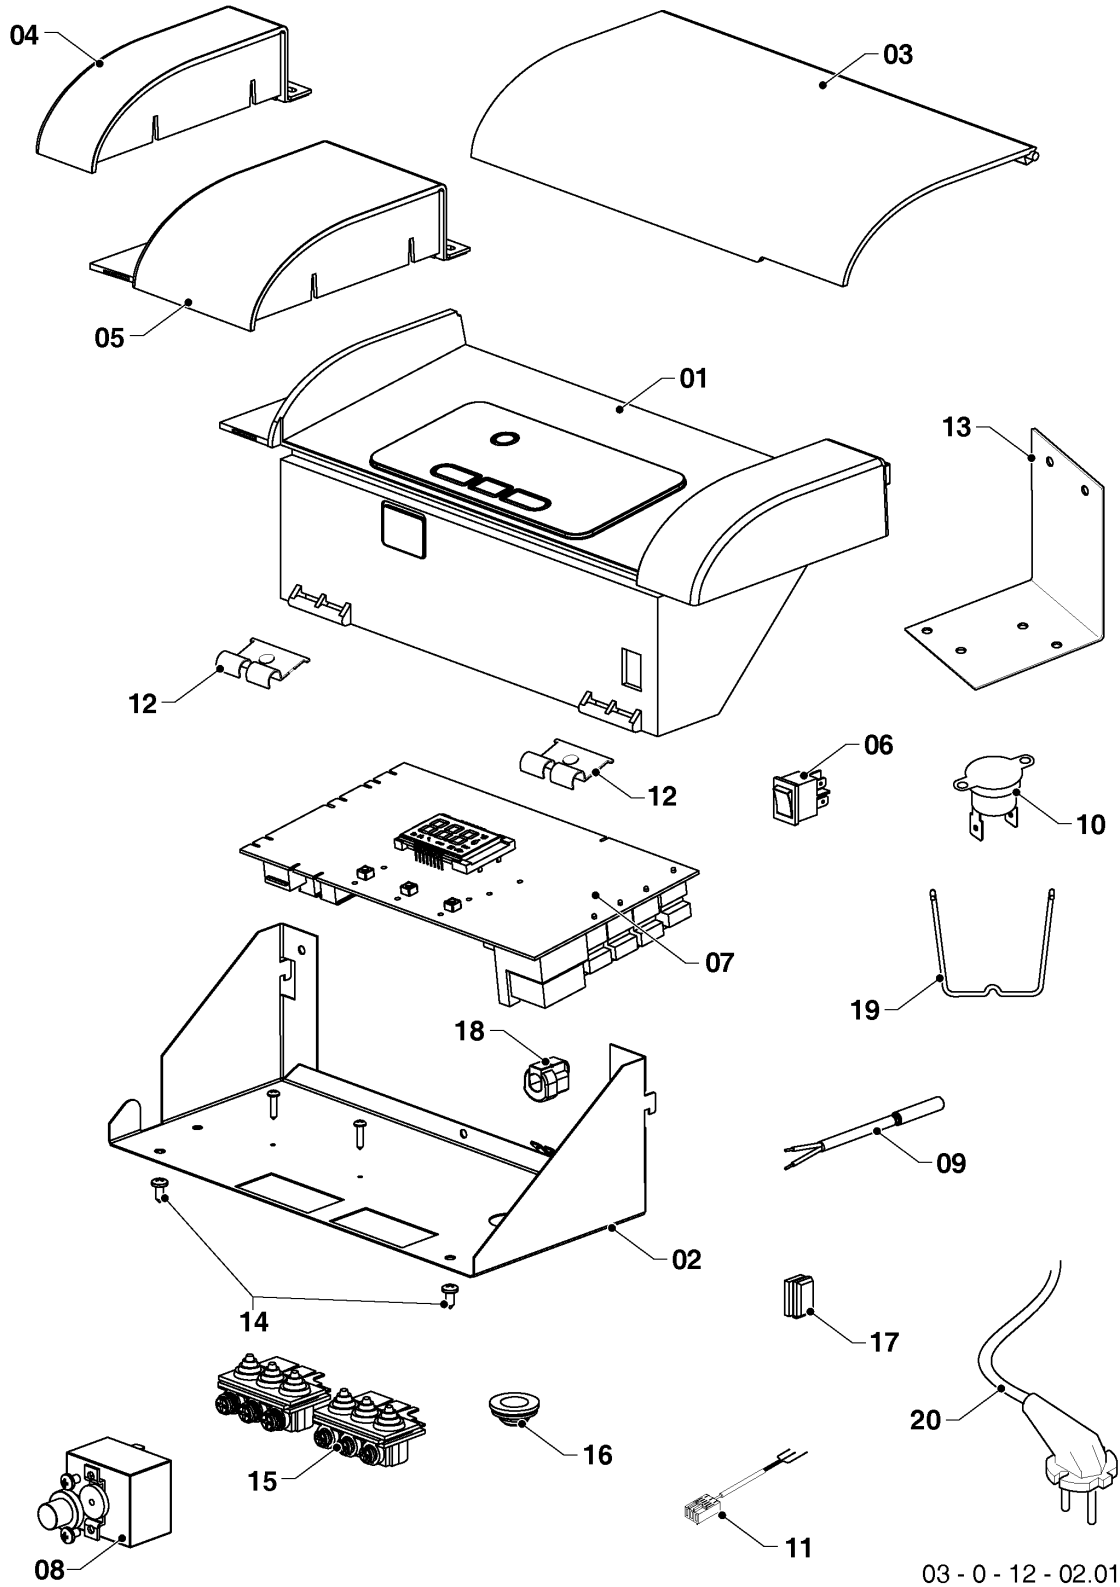

Напольные котлы (атмосферный)

40KLOM17 Медведь

12 - Панель управления

03-0-12-02.01

Напольные котлы (атмосферный)

40KLOM17 Медведь

12 - Панель управления

Поз.	Артикульный номер	Описание	Указание, замечание
01	0020231999	Панель управления	
02	0020232000	Панель облицовки, верх.	
03	0020232001	Панель облицовки, верх.	
04	0020232002	Облицовка, лицевая панель	
05	0020232005	Облицовка, лицевая панель	
06	0020033233	Выключатель сетевой	
07	0020260655	Плата управления KLOM/KLZ v17	
08	0020137098	Термостат аварийный	
09	0020232003	Жгут проводов	
10	0020033302	Термостат биметал.обрат.65°C	
11	0020234873	Кабель	
12	0020221592	Держатель	
13	0020033878	Крепление термостата Li30,50	
14	0020046933	Шуруп, (10 шт)	
15	0020079417	Фиксатор кабеля	
16	0020044965	Прокладка, (10 шт)	
17	0020175568	Заглушка, (5 шт)	
18	0020033838	Переходник кабельный - пласт.	
19	0020034937	Зажим коннектора ELT	
20	0020232004	Кабель