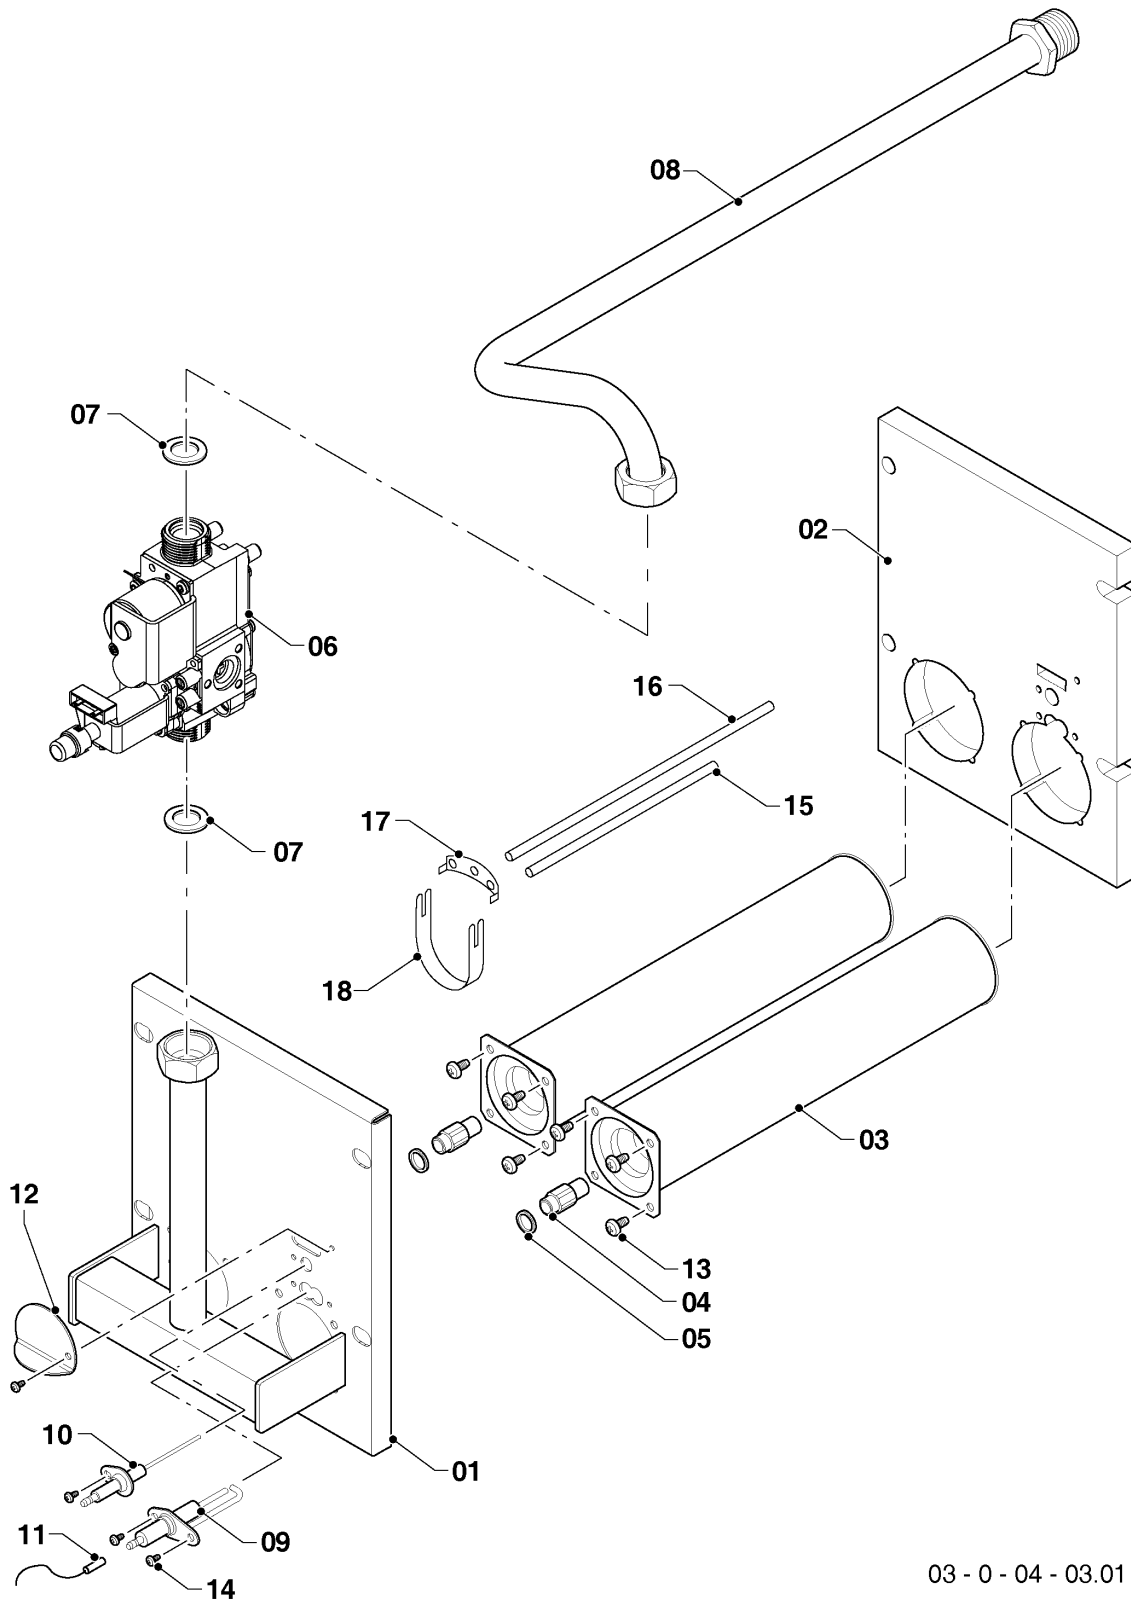

Напольные котлы (атмосферный)

40KLOM17 Медведь

04 - Горелка

03 - 0 - 04 - 03.01

Напольные котлы (атмосферный)

40KLOM17 Медведь

04 - Горелка

Поз.	Артикульный номер	Описание	Указание, замечание
01	0020044025	Основание горелки 20KLZ15	
01	0020034956	Основание горелки 30KLZ15	
01	0020044026	Основание горелки 40KLZ15	
01	0020058467	Основание горелки 50KLOM/50KLZ	
02	0020034018	Изоляция горелки LI 20	
02	0020034019	Изоляция горелки LI 30	
02	0020033963	Изоляция горелки 40KLOK13	
02	0020033966	Изоляция горелки 50KLOK13	
03	0020034628	Горелочные трубы 103.2571.00	природный газ
03	0020025292	Горелочные трубы (40-60)	LPG
04	0020033277	Форсунка для горелки 2,65мм	природный газ
04	0020027525	Форсунка для горелки ПБ1,7мм	LPG
05	0020035252	Прокладка 14x10x1 Cu-плоск.(20,30)	
06	0020228138	Газовый клапан	
07	0020027665	Прокладка 24x15x2, (10 шт)	
08	0020034944	Газовая трубка 465 v.15 (20-50)	
09	0020027508	Электрод (розжиг), ZE 588	
10	0020027505	Электрод (ионизационный), для KLO	
11	0020230836	Кабель	40KLOM17 Медведь
12	0020034066	Створка -II	
13	0020014188	Шуруп, (10 шт)	
14	0020046933	Шуруп, (10 шт)	
15	0020027612	Охлаждающий стержень 205мм	LPG
16	0020025237	Охлаждающий стержень (20,30)	LPG