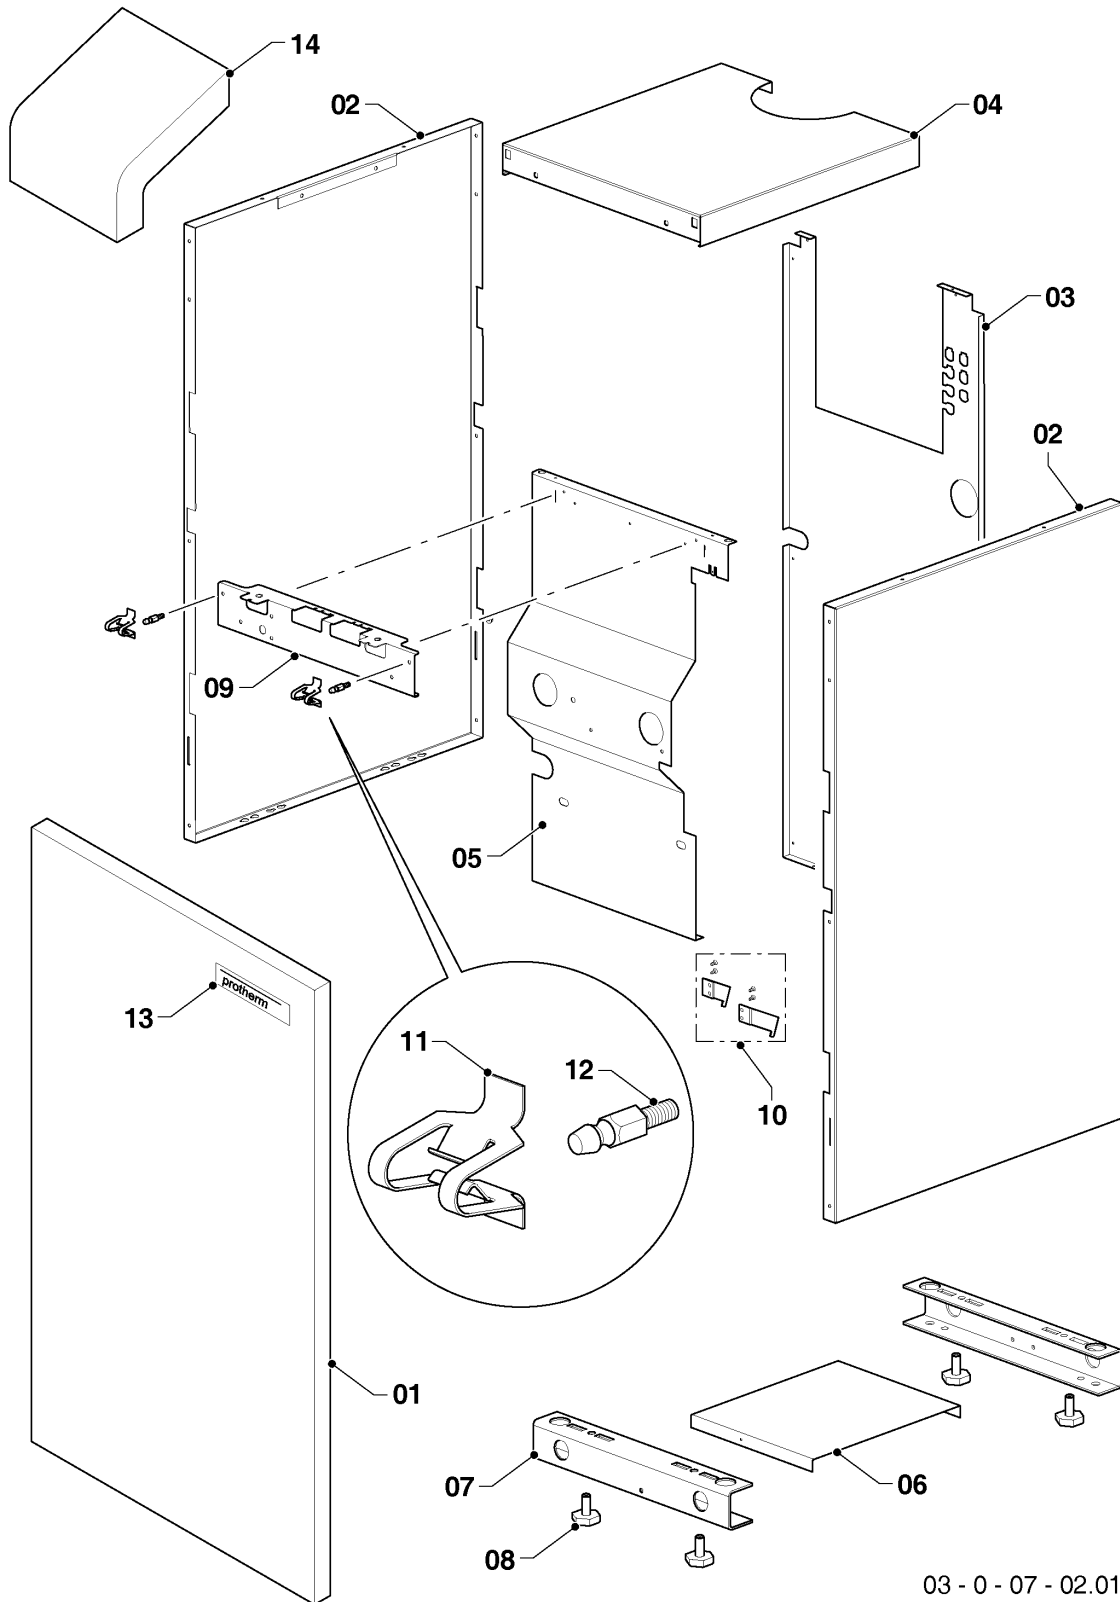

Напольные котлы (атмосферный)

40KLOM17 Медведь

07 - Облицовка

03 - 0 - 07 - 02.01

Напольные котлы (атмосферный)

40KLOM17 Медведь

07 - Облицовка

Поз.	Артикульный номер	Описание	Указание, замечание
01	0020035588	Панель облицов.(перед.) 40KLO13	40KLOM17 Медведь
02	0020118494	Панель облицовки (бок.) 20-50 PLO, TLO	
03	0020049345	Панель облицовки (задн.) 40	40KLOM17 Медведь
04	0020049357	Панель облицовки (верх.) 40 кВт	40KLOM17 Медведь
05	0020049349	Кожух передний (внутренний) 40	40KLOM17 Медведь
06	0020033964	Отражатель 40KLOK13	40KLOM17 Медведь
07	0020049369	Рама UNI 40	40KLOM17 Медведь
08	0020049342	Ножка	
09	0020231997	Держатель	40KLOM17 Медведь
10	0020033910	Фиксатор панели Л+П	
11	0020033555	Зажим 16	
12	0020034772	Крепление панели облицовки	
13	0020035103	Этикетка PROTHERM 70	
14	0020043520	Изоляция 40 Li	40KLOM17 Медведь