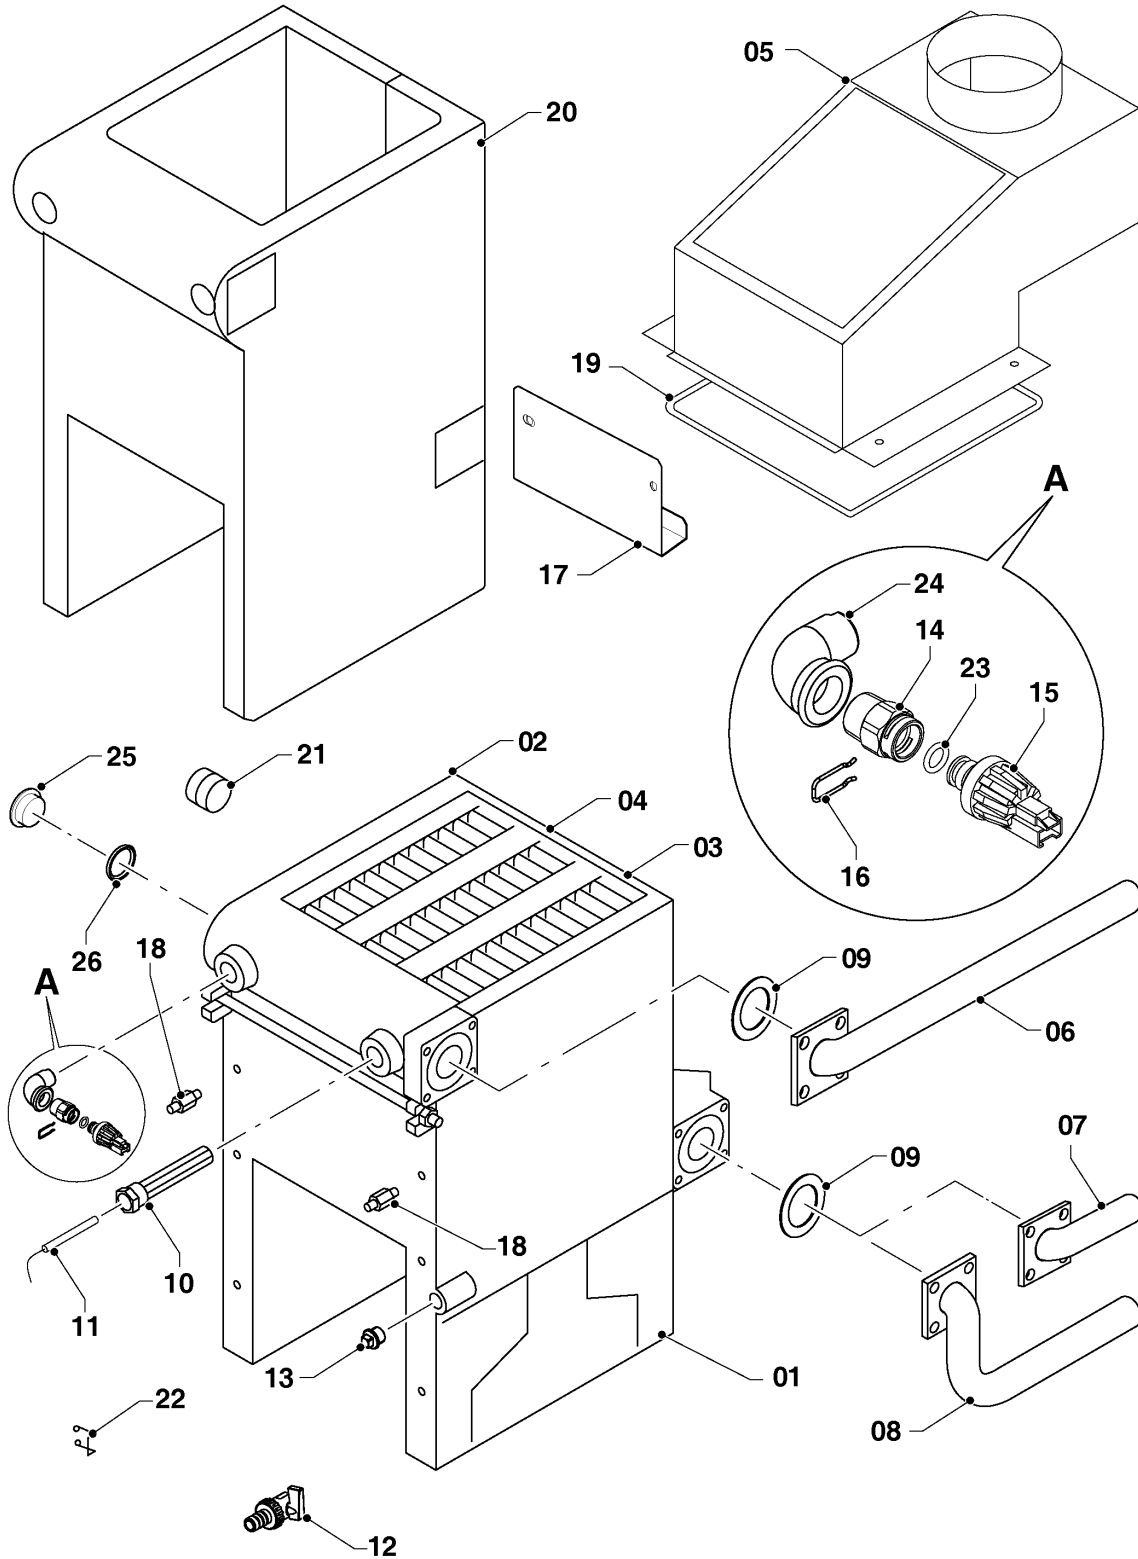

Напольные котлы (атмосферный)

40KLOM17 Медведь

06 - Теплообменник

03 - 0 - 06 - 02.03

Напольные котлы (атмосферный)

40KLOM17 Медведь

06 - Теплообменник

Поз.	Артикульный номер	Описание	Указание, замечание
01	0020033960	Теплообменник (5-секц.)	40KLOM17 Медведь
02	0020025265	Чугунная секция - (левая)	
03	0020025266	Чугунная секция - (правая)	
04	0020025267	Чугунная секция - (средняя)	
05	0020230838	Стабилизатор тяги	
05	0020033795	Стабилизатор тяги 30Li v13	
05	0020118390	Стабилизатор тяги 40TLO	
05	0020118391	Стабилизатор тяги 50TLO	
06	0020033907	Трубка котла (подача) - v13	
07	0020033908	Трубка котла (обратка) - v13	
08	0020033976	Трубка котла обр.SW KLZ13	не для этого прибора
09	0020033476	Прокладка 60x40x2	
10	0020027557	Гильза для 4 датчиков	
11	0020232003	Жгут проводов	
12	0020044776	Клапан сливной	
13	0020056498	Заглушка 3/8"	
14	0020230839	Ниппель	
15	0020079644	Датчик давления	
16	0020047019	Зажимная скоба, (10 шт)	
17	0020033797	Отражатель 20 Li v.13	
17	0020033798	Отражатель 30 Li v.13	
17	0020033922	Отражатель 40 Li v13	
17	0020033927	Отражатель 50 Li v13	
18	0020033830	Винт ограничительный M8	
19	0020033481	Уплотнительный шнур 15x2	
20	0020049362	Изоляция теплообмен. 20 кВт	
20	0020049363	Изоляция теплообмен. 30 кВт	
20	0020049359	Изоляция теплообмен. 40 кВт	
20	0020049361	Изоляция теплообмен. 50 кВт	
21	0020027559	Ниппель