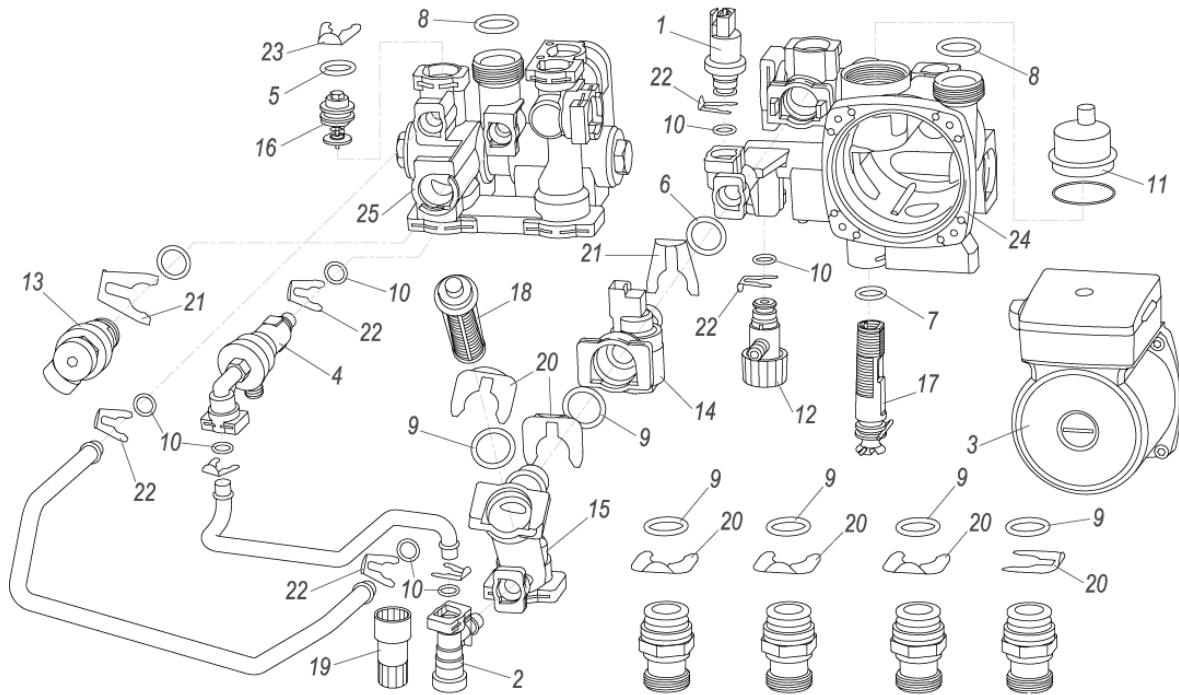

Настенные котлы (турбированный двухконтурный)

23BTVRD Рысь

08 - Гидравлические части 23BXVE (IWC-DIN)

HYDROBLOK 23BXVE
(IWC-DIN)

02 - 0 - 08 - 05

Настенные котлы (турбированный двухконтурный)

23BTVRD Рысь

08 - Гидравлические части 23BXVE (IWC-DIN)

Поз.	Артикульный номер	Описание	Указание, замечание
001	S5720500	Датчик давления	
002	S1007000	Клапан подпитки	
003	S1005200	Двигатель насоса 1000L/H	доступен до 2021 года, затем заменен на насос НЕР
003	0010026674	Заглушка	
003	0010030686	Заглушка	
003	0010035670	Насос, высокоэффективный ((НЕР))	
004	0020027681	Обратный клапан - (пластик)	
005	2000801943	Прокладка, (25 шт)	
006	2000801948	Прокладка, (20 шт)	
007	S5466400	Прокладка, (20 шт)	
008	S5466500	Прокладка, (20 шт)	
009	2000801956	Прокладка (10 шт)	
010	2000801950	Прокладка (20 шт)	
011	S1005600	Автоматический воздухоотводчик	
012	S1006300	Насадка на сливной кран	
013	0020047005	Предохранительный клапан, 3 bar	
014	2000801910	Датчик протока ГВС	
015	S1020600	Трубка	
016	S5261700	БАЙПАС	
017	2000801897	Фильтр теплоносителя	
018	S1006900	Фильтр санитарной воды	
019	S1006800	Пластиковая ручка-удлиннитель	
020	S5455000	Фиксатор, 20 мм, (10 шт)	
021	S5465700	Фиксатор, 18 мм, (10 шт)	
022	S5466200	Фиксатор, 10 мм, (10 шт)	
022	2000801951	Зажимная скоба, (10 шт)	Замена на S5466200
023	S5490900	Clip, 13.5 mm, (x15)	
024	2000801900	Гидроблок пласт.-вход