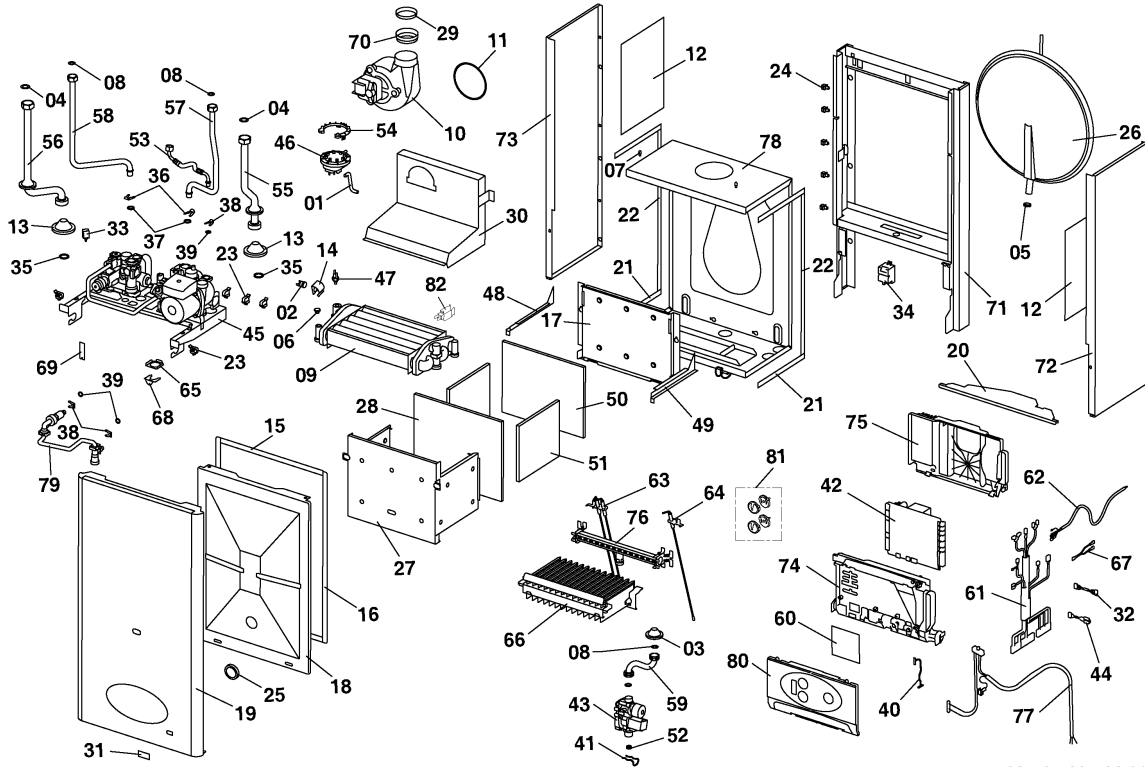

Настенные котлы (турбированный двухконтурный) 23BTVRD Рысь 00 - Представление

02 - 0 - 00 - 06.01

Настенные котлы (турбированный двухконтурный)

23BTVRD Рысь

00 - Представление

Поз.	Артикульный номер	Описание	Указание, замечание
01	0020033263	Шланг силиконовый к маностату	
02	0020027537	Термостат биметал.необрат.95°C	
03	0020033462	Прокладка I326 д.14мм	
04	0020027665	Прокладка 24x15x2, (10 шт)	
05	0020033836	Гайка 3/8	
06	0020033860	Заглушка гидроблока 1/8	
07	0020033921	Ограничитель	
08	0020033932	Прокладка, 18x10x2, (10 шт)	
09	0020025297	Теплообменник 082.01501	
10	0020023215	Вентилятор	
11	0020034094	Прокладка, (5 шт)	
12	0020034106	Фольга-отражатель - II	
13	0020034107	Втулка I 334 д.12x38	
14	0020034145	Зажим термopедохранителя	
15	0020086931	Изоляция перед.,самокл.	
16	0020086931	Изоляция перед.,самокл.	
17	0020034685	Панель камеры сгорания	
18	0020034686	Панель турбокамеры (перед.) E	
19	0020035279	Облицовка	
20	0020034690	Крепежная планка	
21	0020034691	Уплотнитель самокл.10x15x218	
22	0020034692	Уплотнитель самокл.10x15x488	
23	0020034693	Зажим кабельный 057656	
24	0020035609	Зажим кабельный 0174820	
25	0020034697	Смотровой глазок	
26	0020027611	Расширительный бак 5л-W	
27	0020034699	Корпус камеры сгорания E	
28	0020034700	Изоляция SK 242x290	
29	0020034701	Дроссельная шайба D 43	