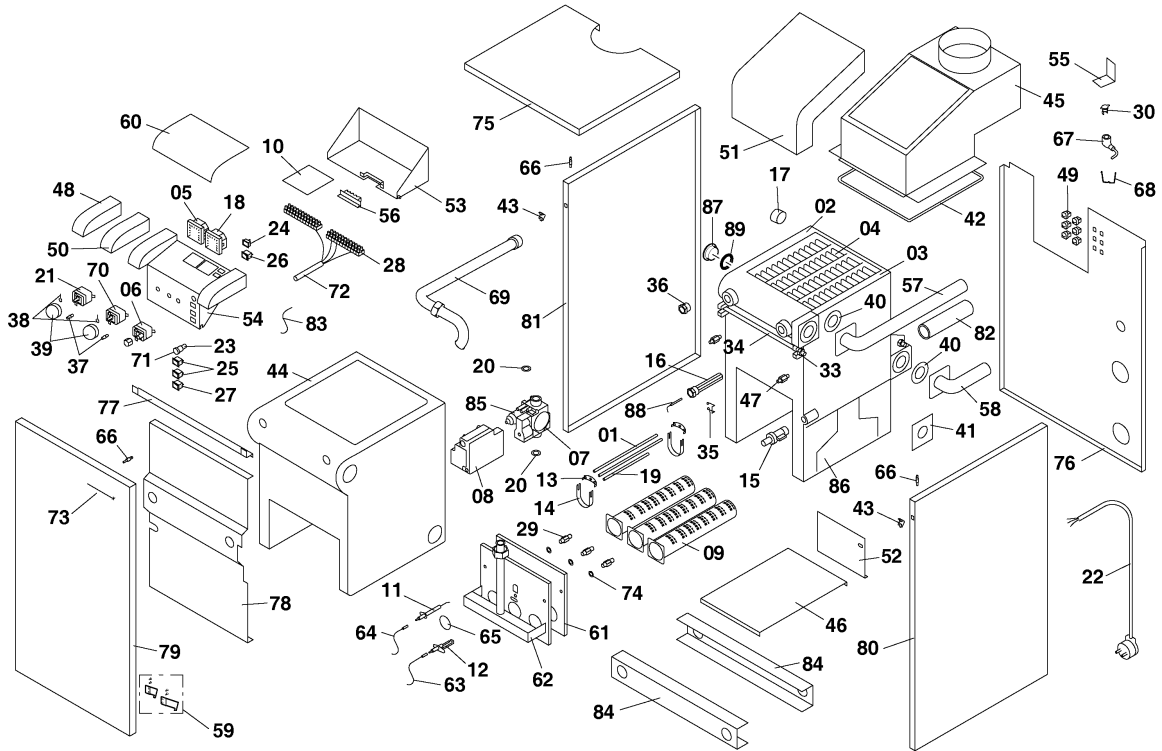

Напольные котлы (атмосферный)

40KLO15 Медведь

00 - Представление

03 - 0 - 00 - 06.03

Напольные котлы (атмосферный)

40KLO15 Медведь

00 - Представление

Поз.	Артикульный номер	Описание	Указание, замечание
01	0020025237	Охлаждающий стержень (20,30)	
02	0020025265	Чугунная секция - (левая)	
03	0020025266	Чугунная секция - (правая)	
04	0020025267	Чугунная секция - (средняя)	
05	0020025279	Термометр	
06	0020025286	Термостат аварийный (LY)	
07	0020025317	Газовый клапан G3/4 (20-50)	
08	0020025291	Электр.розжига 537 АБЦ (40,50,60)	
09	0020034628	Горелочные трубы 103.2571.00	природный газ
09	0020025292	Горелочные трубы (40-60)	LPG
10	0020027490	Плата управления MOD v.13	
11	0020027505	Электрод (ионизационный), для KLO	
12	0020027508	Электрод (розжиг), ZE 588	
13	0020027526	Держатель охлаждающ.стержней (20,30)	
14	0020027527	Держатель охлаждающ.стержней (20,30)	
15	0020044776	Клапан сливной	
16	0020027557	Гильза для 4 датчиков	
17	0020027559	Ниппель	
18	0020027570	Манометр	
19	0020027612	Охлаждающий стержень 205мм	
20	0020027665	Прокладка 24x15x2, (10 шт)	
21	0020027673	Термостат раб.3-кон. мед. IMIT	
22	0020033175	Сетевой кабель	
23	0020033179	Предохранитель T1,6A 5x20	
24	0020033183	Сигнализатор красный	
25	0020033228	Выключатель (функцион.)	
26	0020033233	Выключатель сетевой	