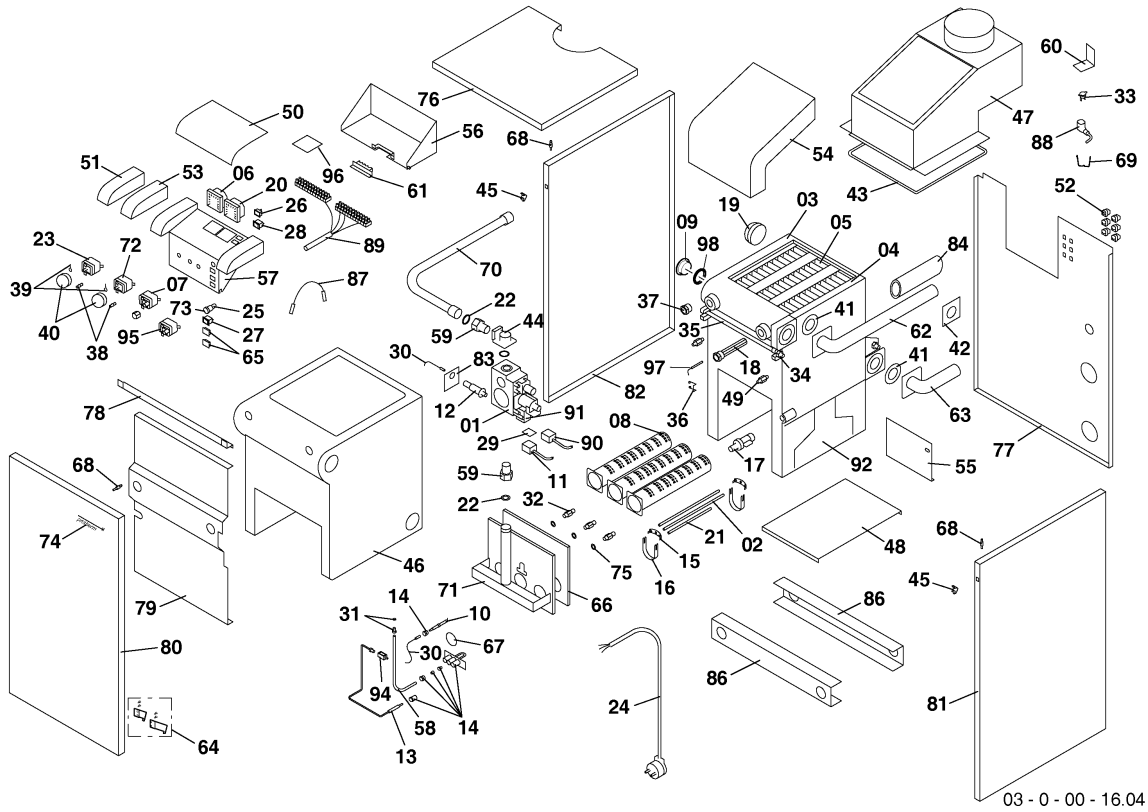

Напольные котлы (атмосферный)

60PLO15 Медведь

00 - Представление

Напольные котлы (атмосферный)

60PLO15 Медведь

00 - Представление

Поз.	Артикульный номер	Описание	Указание, замечание
01	0020025219	Газовый клапан 820 (60)	
02	0020025237	Охлаждающий стержень (20,30)	
03	0020025265	Чугунная секция - (левая)	
04	0020025266	Чугунная секция - (правая)	
05	0020025267	Чугунная секция - (средняя)	
06	0020025279	Термометр	
07	0020025286	Термостат аварийный (LY)	
08	0020034628	Горелочные трубы 103.2571.00	природный газ
08	0020025292	Горелочные трубы (40-60)	LPG
09	0020092838	Заглушка	
10	0020027506	Электрод розжига для PLO	
11	0020027518	Кабель для NOVA 820	
12	0020027519	Кнопка пьезорозжига NOVA	
13	0020027520	Термопара 55мм, М9х1	
14	0020027523	Горелка запальная для PLO	
15	0020027526	Держатель охлаждающ.стержней (20,30)	
16	0020027527	Держатель охлаждающ.стержней (20,30)	
17	0020044776	Клапан сливной	
18	0020027557	Гильза для 4 датчиков	
19	0020027559	Ниппель	
20	0020027570	Манометр	
21	0020027612	Охлаждающий стержень 205мм	
22	0020027665	Прокладка 24x15x2, (10 шт)	
23	0020027673	Термостат раб.3-кон. мед. IMIT	
24	0020033175	Сетевой кабель	
25	0020033179	Предохранитель Т1,6А 5x20	
26	0020033183	Сигнализатор красный	
27	0020033228	Выключатель (функцион.)	
28	0020033233	Выключатель сетевой	