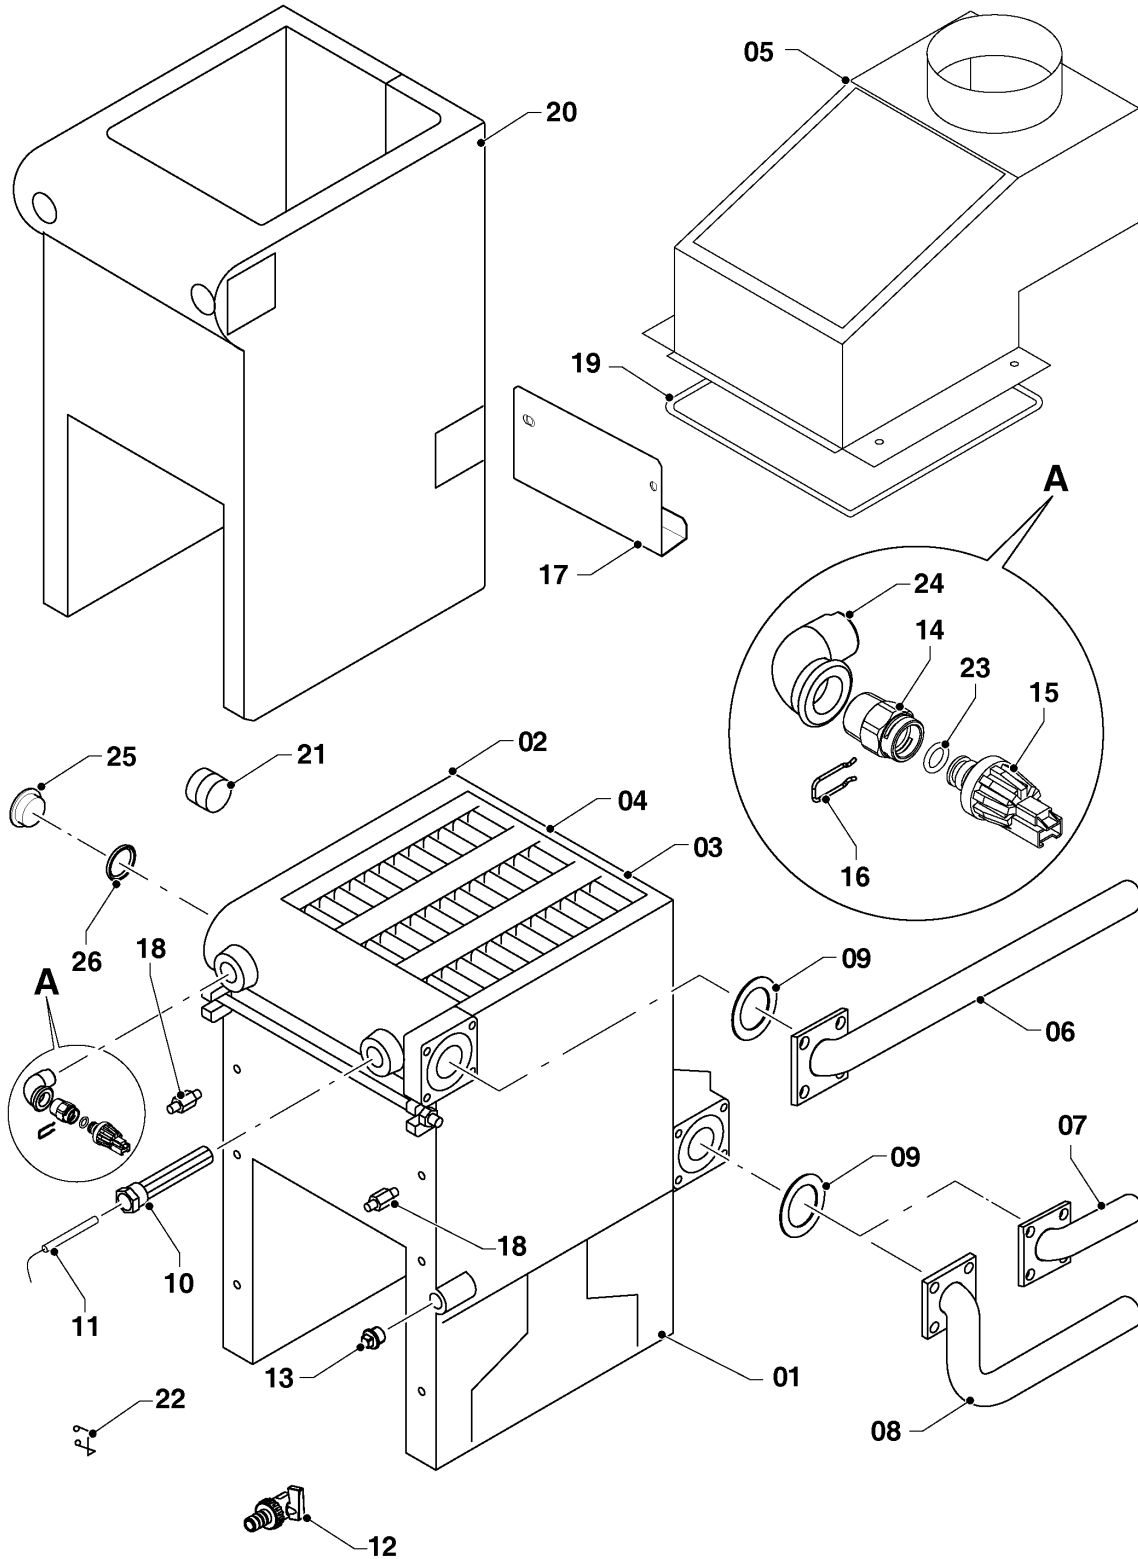

Напольные котлы (атмосферный)

50KLOM17 Медведь

06 - Теплообменник

03 - 0 - 06 - 02.03

Напольные котлы (атмосферный)

50KLOM17 Медведь

06 - Теплообменник

Поз.	Артикульный номер	Описание	Указание, замечание
01	0020033961	Теплообменник (6-секц.)	50KLOM17 Медведь
02	0020025265	Чугунная секция - (левая)	
03	0020025266	Чугунная секция - (правая)	
04	0020025267	Чугунная секция - (средняя)	
05	0020230838	Стабилизатор тяги	
05	0020033795	Стабилизатор тяги 30Li v13	
05	0020118390	Стабилизатор тяги 40TLO	
05	0020118391	Стабилизатор тяги 50TLO	
06	0020033907	Трубка котла (подача) - v13	
07	0020033908	Трубка котла (обратка) - v13	
08	0020033976	Трубка котла обр.SW KLZ13	не для этого прибора
09	0020033476	Прокладка 60x40x2	
10	0020027557	Гильза для 4 датчиков	
11	0020232003	Жгут проводов	
12	0020044776	Клапан сливной	
13	0020056498	Заглушка 3/8"	
14	0020230839	Ниппель	
15	0020079644	Датчик давления	
16	0020047019	Зажимная скоба, (10 шт)	
17	0020033797	Отражатель 20 Li v.13	
17	0020033798	Отражатель 30 Li v.13	
17	0020033922	Отражатель 40 Li v13	
17	0020033927	Отражатель 50 Li v13	
18	0020033830	Винт ограничительный M8	
19	0020033481	Уплотнительный шнур 15x2	
20	0020049362	Изоляция теплообмен. 20 кВт	
20	0020049363	Изоляция теплообмен. 30 кВт	
20	0020049359	Изоляция теплообмен. 40 кВт	
20	0020049361	Изоляция теплообмен. 50 кВт	
21	0020027559	Ниппель