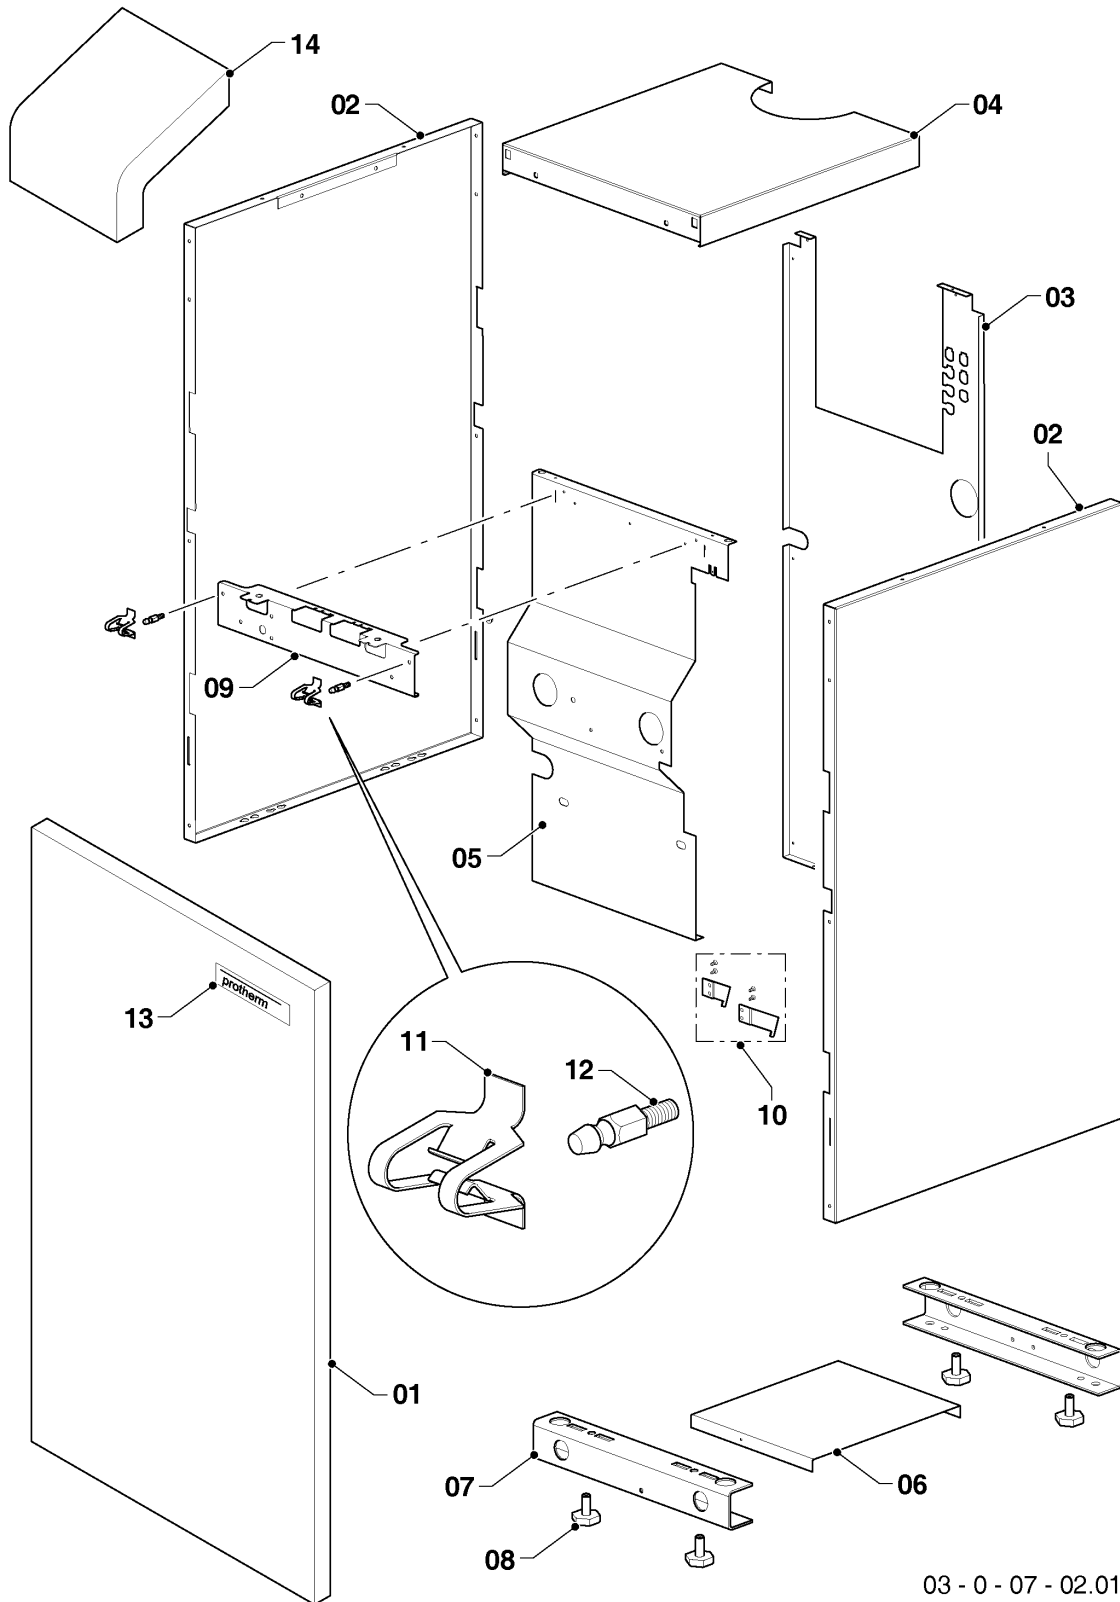

Напольные котлы (атмосферный)

50KLOM17 Медведь

07 - Облицовка

03 - 0 - 07 - 02.01

Напольные котлы (атмосферный)

50KLOM17 Медведь

07 - Облицовка

Поз.	Артикульный номер	Описание	Указание, замечание
01	0020035589	Панель облицовки (перед.) 50KLO13	50KLOM17 Медведь
02	0020118494	Панель облицовки (бок.) 20-50 PLO, TLO	
03	0020049346	Панель облицовки (задн.) 50	50KLOM17 Медведь
04	0020049358	Панель облицовки (верх.) 50 кВт	50KLOM17 Медведь
05	0020049350	Кожух передний (внутренний) 50	50KLOM17 Медведь
06	0020033967	Отражатель 50KLOK13	50KLOM17 Медведь
07	0020049370	Рама UNI 50	50KLOM17 Медведь
08	0020049342	Ножка	
09	0020231998	Держатель	50KLOM17 Медведь
10	0020033910	Фиксатор панели Л+П	
11	0020033555	Зажим 16	
12	0020034772	Крепление панели облицовки	
13	0020035103	Этикетка PROTHERM 70	
14	0020033929	Изоляция 50 Li	50KLOM17 Медведь