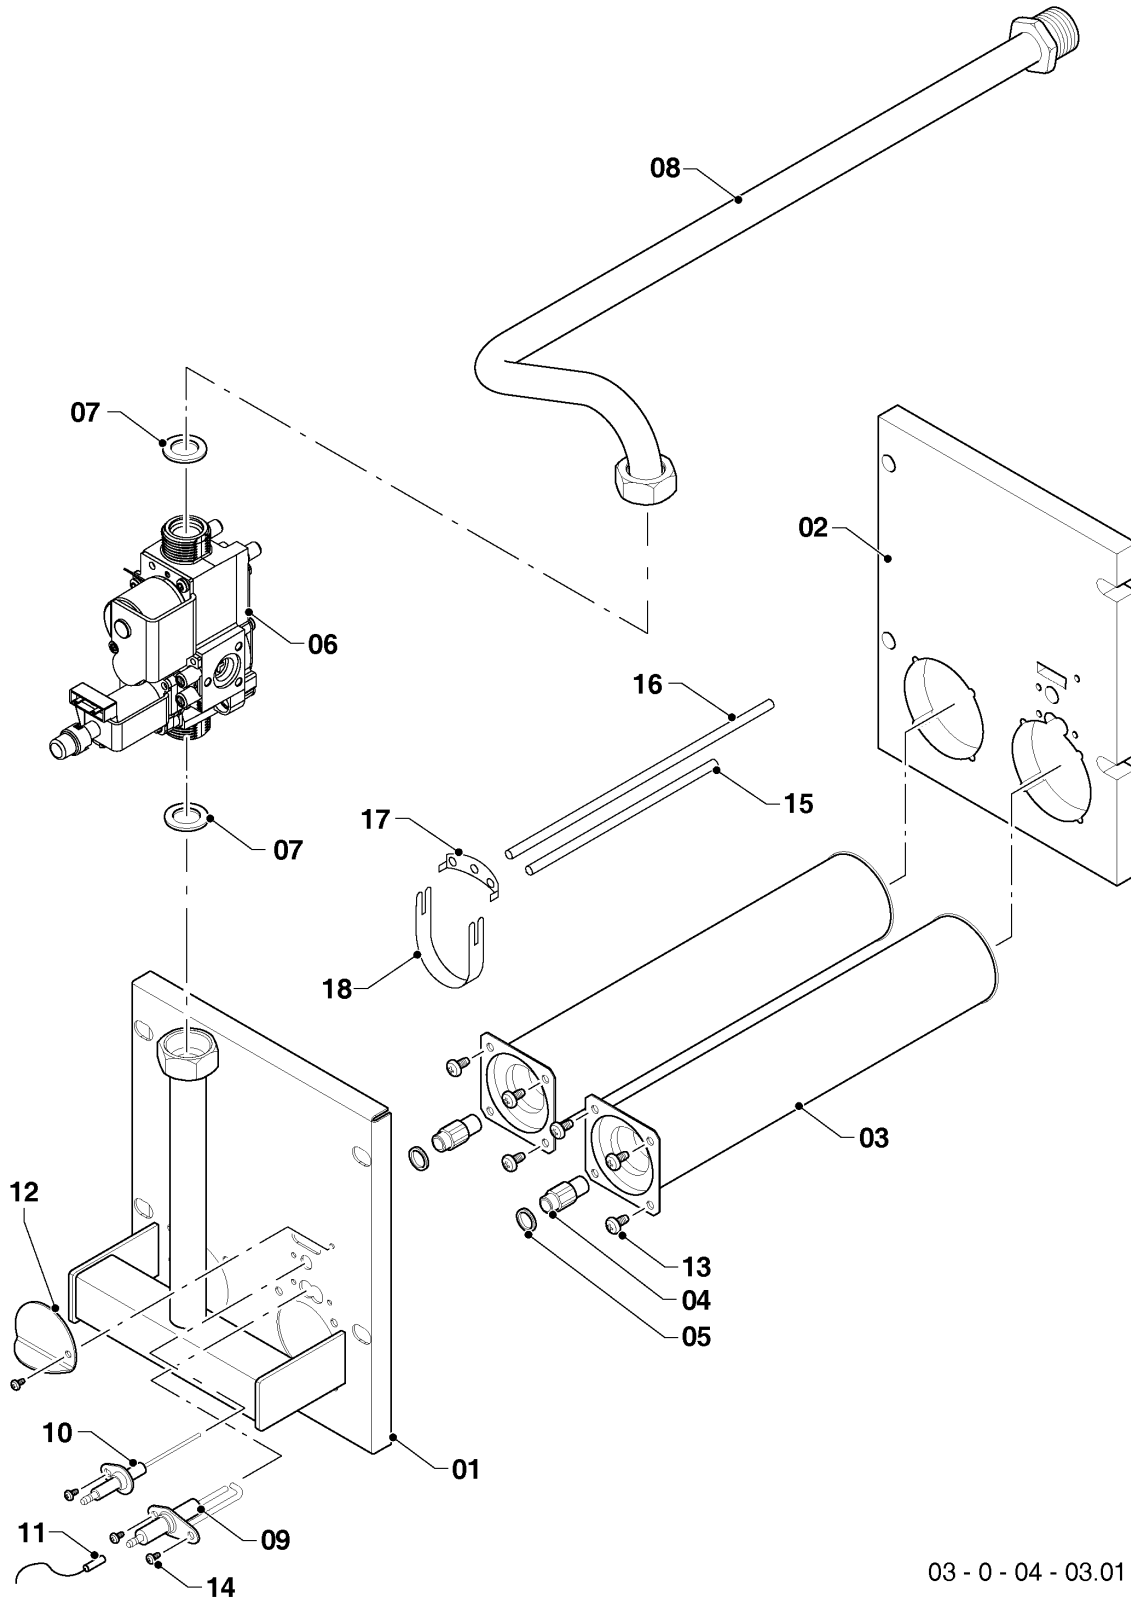

Напольные котлы (атмосферный)

50KLOM17 Медведь

04 - Горелка

03 - 0 - 04 - 03.01

Напольные котлы (атмосферный)

50KLOM17 Медведь

04 - Горелка

Поз.	Артикульный номер	Описание	Указание, замечание
01	0020044025	Основание горелки 20KLZ15	
01	0020034956	Основание горелки 30KLZ15	
01	0020044026	Основание горелки 40KLZ15	
01	0020058467	Основание горелки 50KLOM/50KLZ	
02	0020034018	Изоляция горелки LI 20	
02	0020034019	Изоляция горелки LI 30	
02	0020033963	Изоляция горелки 40KLOK13	
02	0020033966	Изоляция горелки 50KLOK13	
03	0020034628	Горелочные трубы 103.2571.00	природный газ
03	0020025292	Горелочные трубы (40-60)	LPG
04	0020033277	Форсунка для горелки 2,65мм	природный газ
04	0020027525	Форсунка для горелки ПБ1,7мм	LPG
05	0020035252	Прокладка 14x10x1 Cu-плоск.(20,30)	
06	0020228138	Газовый клапан	
07	0020027665	Прокладка 24x15x2, (10 шт)	
08	0020034944	Газовая трубка 465 v.15 (20-50)	
09	0020027508	Электрод (розжиг), ZE 588	
10	0020027505	Электрод (ионизационный), для KLO	
11	0020230836	Кабель	50KLOM17 Медведь
12	0020034066	Створка -II	
13	0020014188	Шуруп, (10 шт)	
14	0020046933	Шуруп, (10 шт)	
15	0020027612	Охлаждающий стержень 205мм	LPG
16	0020025237	Охлаждающий стержень (20,30)	LPG

Напольные котлы (атмосферный)

50KLOM17 Медведь

04 - Горелка

Поз.	Артикульный номер	Описание	Указание, замечание
17	0020027526	Держатель охлажд.стержней (20,30)	LPG
18	0020027527	Держатель охлажд.стержней (20,30)	LPG

Напольные котлы (атмосферный)

50KLOM17 Медведь

06 - Теплообменник

Поз.	Артикульный номер	Описание	Указание, замечание
22	0020033366	Зажим	
23	0020034114	Прокладка, 14x9,5x2,5, (10 шт)	
24	-	-	не для этого прибора
25	0020092838	Заглушка	
26	0020033474	Прокладка 51x41x4	