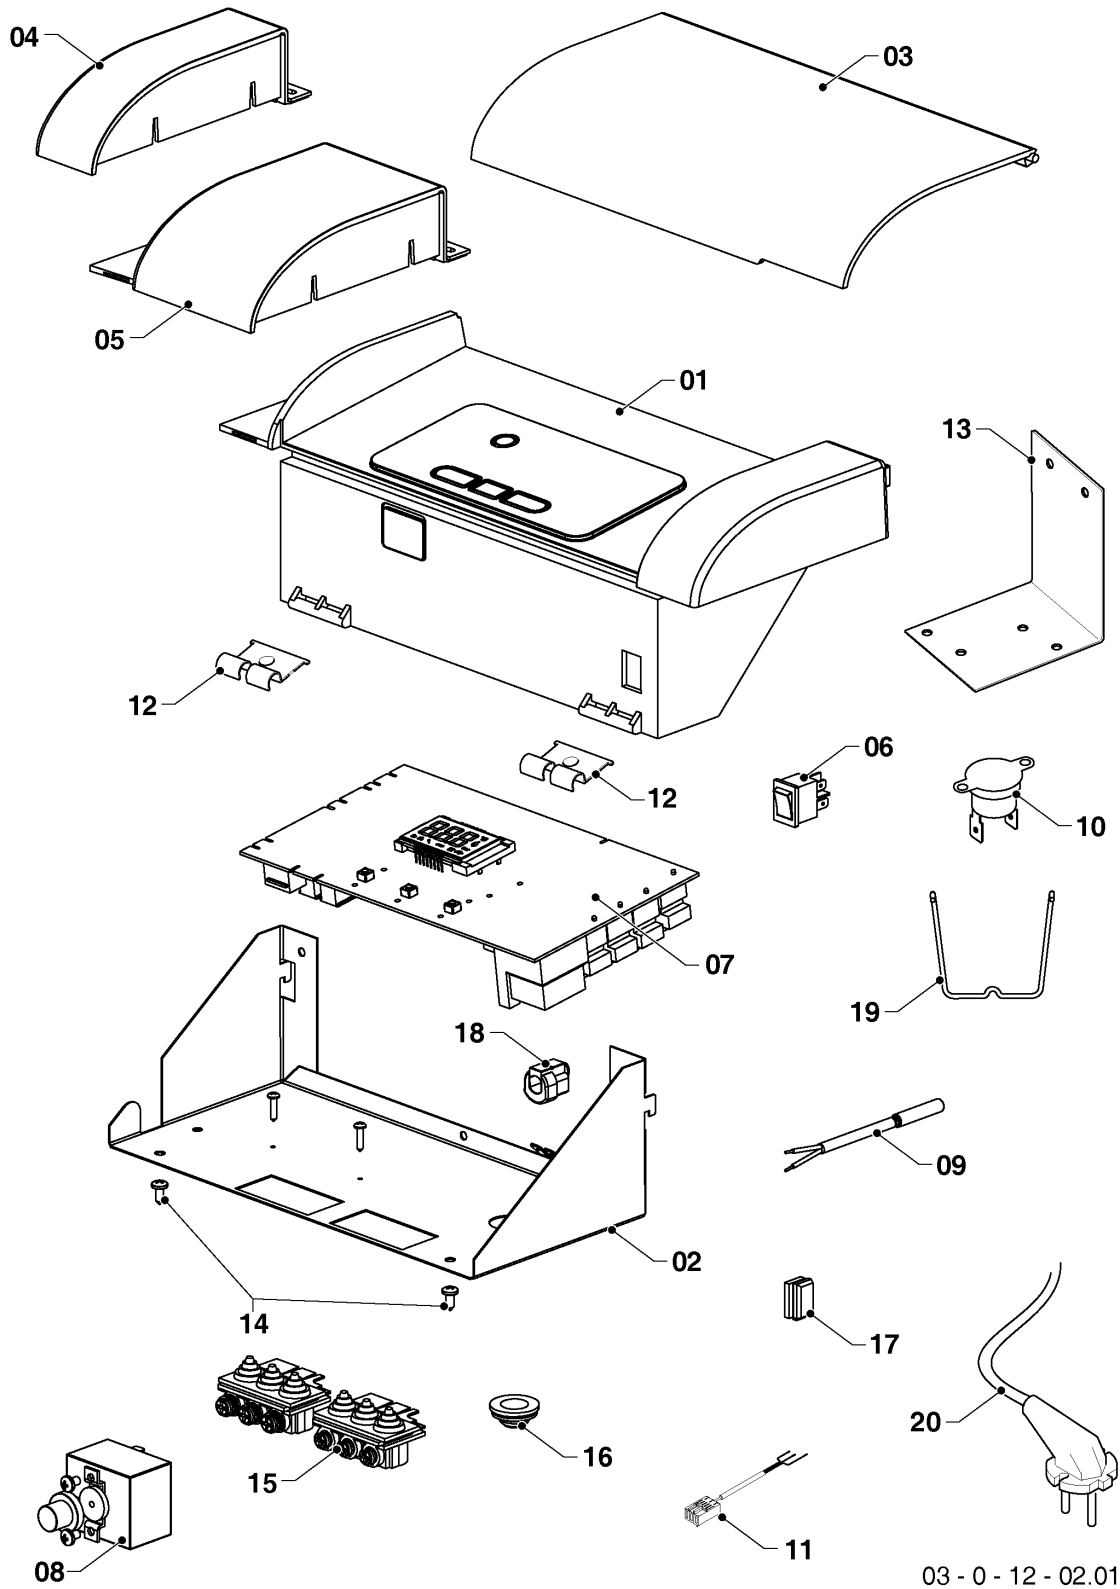

Напольные котлы (атмосферный)

50KLOM17 Медведь

12 - Панель управления

Напольные котлы (атмосферный)

50KLOM17 Медведь

12 - Панель управления

Поз.	Артикульный номер	Описание	Указание, замечание
01	0020231999	Панель управления	
02	0020232000	Панель облицовки, верх.	
03	0020232001	Панель облицовки, верх.	
04	0020232002	Облицовка, лицевая панель	
05	0020232005	Облицовка, лицевая панель	
06	0020033233	Выключатель сетевой	
07	0020260655	Плата управления KLOM/KLZ v17	
08	0020137098	Термостат аварийный	
09	0020232003	Жгут проводов	
10	0020033302	Термостат биметал.обрат.65°C	
11	0020234873	Кабель	
12	0020221592	Держатель	
13	0020033878	Крепление термостата Li30,50	
14	0020046933	Шуруп, (10 шт)	
15	0020079417	Фиксатор кабеля	
16	0020044965	Прокладка, (10 шт)	
17	0020175568	Заглушка, (5 шт)	
18	0020033838	Переходник кабельный - пласт.	
19	0020034937	Зажим коннектора ELT	
20	0020232004	Кабель	