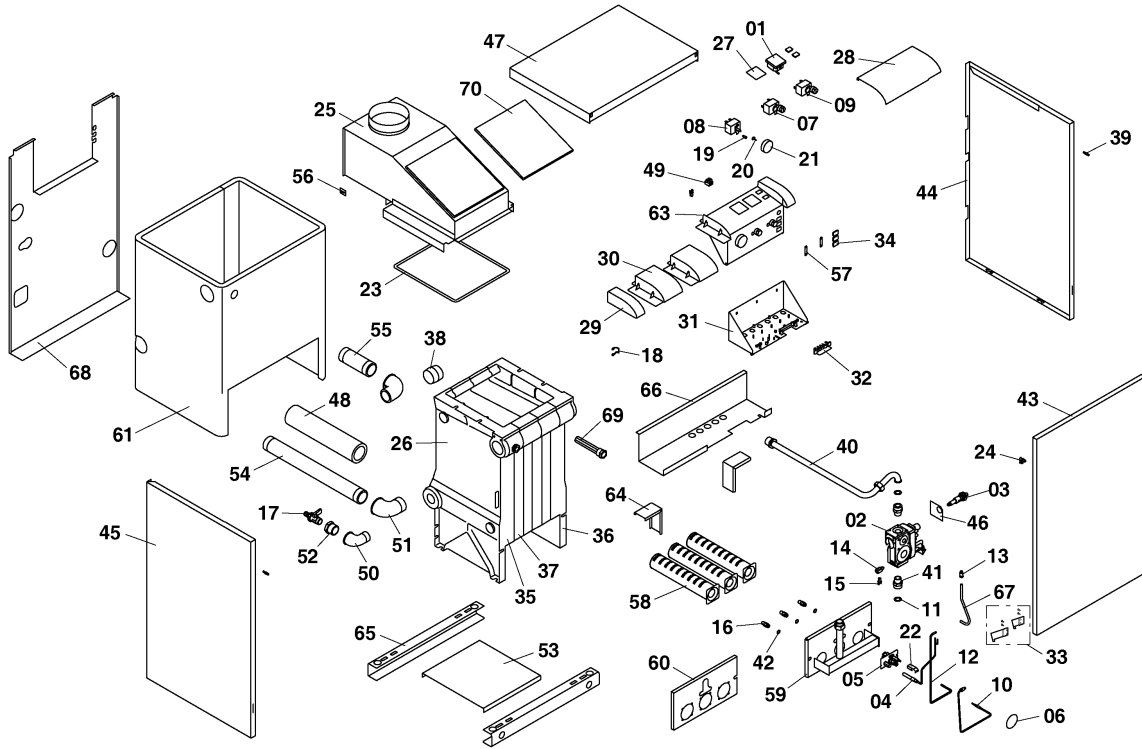

Напольные котлы (атмосферный)

30TLOR15

00 - Представление

03 - 0 - 00 - 22.01

Напольные котлы (атмосферный)

30TLOR15

00 - Представление

Поз.	Артикульный номер	Описание	Указание, замечание
01	0020025279	Термометр	
02	0020027516	Газовый клапан 820 мВ SIT	
03	0020027519	Кнопка пьезорозжига NOVA	
04	0020027521	Термопара многократная 820мВ	
05	0020027524	Горелка запальная 820 мВ	
06	0020027530	Смотровой глазок	
07	0020027536	Термостат продуктов сгор.(поз.конт)	
08	0020027572	Термостат рабочий - позол.контакт	
09	0020027573	Термостат аварийный -позолоч.кон.	
10	0020027659	Термопара к 820 мВ	
11	0020027665	Прокладка 24x15x2, (10 шт)	
12	0020033250	Провод к электроду розжига 500мм	
13	0020033251	Винтовое соединение 6мм	
14	0020033255	Прерыватель термопары	
15	0020033256	Коннектор прерыв.термоп.820мВ	
16	0020033277	Форсунка для горелки 2,65мм	
17	0020033328	Шаровой кран выход. 1/2"	
18	0020033365	Зажим	
19	0020033444	Ограничительный винт	
20	0020033445	Ограничительная пружина	
21	0020033454	Ручки управления - D	
22	0020033458	Пружина термостата	
23	0020033482	Уплотнительный шнур	
24	0020033555	Зажим 16	
25	0020033602	Стабилизатор тяги 30 PLOS, TLO	30TLOR15
26	0020033617	Чугунный теплообменник - 4 секции	30TLOR15
27	0020033709	Заглушка панели управления