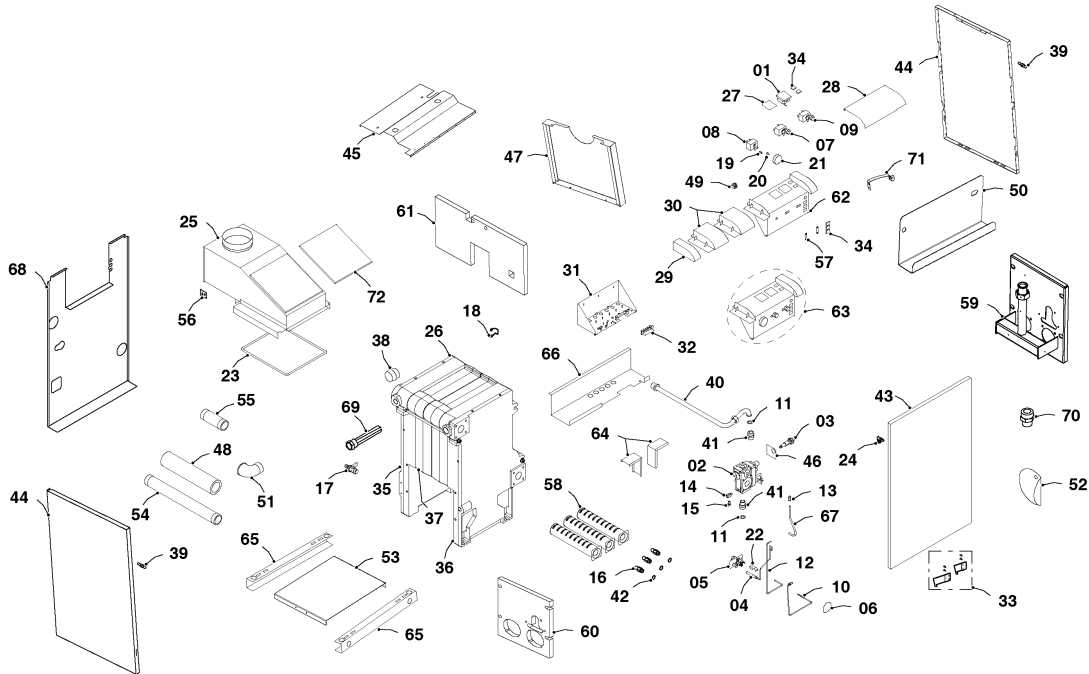

Напольные котлы (атмосферный)

40TLO15 B

00 - Представление

Примечание 1: TLO 15-B с теплообменником BIASI от завод. номера свыше 211025xxxxxx (с 25-ой недели 2010г.)

Примечание 2: Возврат к конструкции TLO 15 без индекса „B” от завод. номера 211139xxxxxx (от 39-ой недели 2011 г.) - запчасти под TLO 15 без индекса „B”