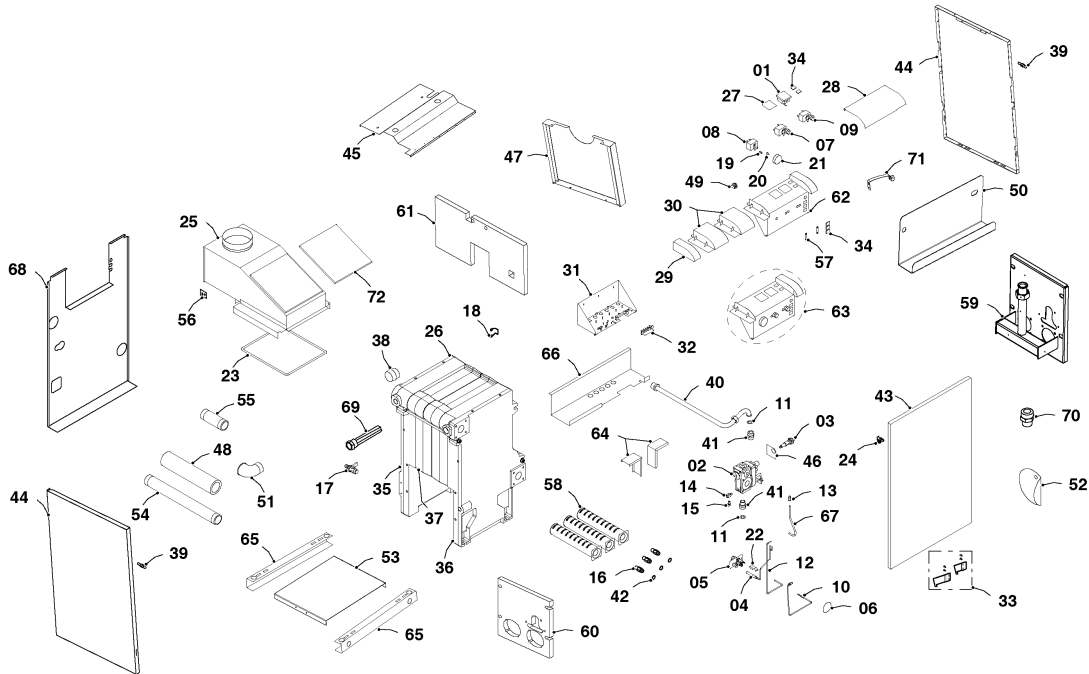

Напольные котлы (атмосферный)

20TLO15 B

00 - Представление

Примечание 1: TLO 15-B с теплообменником BIASI от завод. номера свыше 211025xxxxxx (с 25-ой недели 2010г.)

Примечание 2: Возврат к конструкции TLO 15 без индекса „B” от завод. номера 211139xxxxxx (от 39-ой недели 2011 г.) - запчасти под TLO 15 без индекса „B”

Примечание 3: Возврат к конструкции TLO 15-B от завод. номера 211328xxxxxx (от 28-ой недели 2013 г.) - запчасти под TLO 15 с индексом „B”

03 - 0 - 00 - 26.01

Напольные котлы (атмосферный)

20TLO15 B

00 - Представление