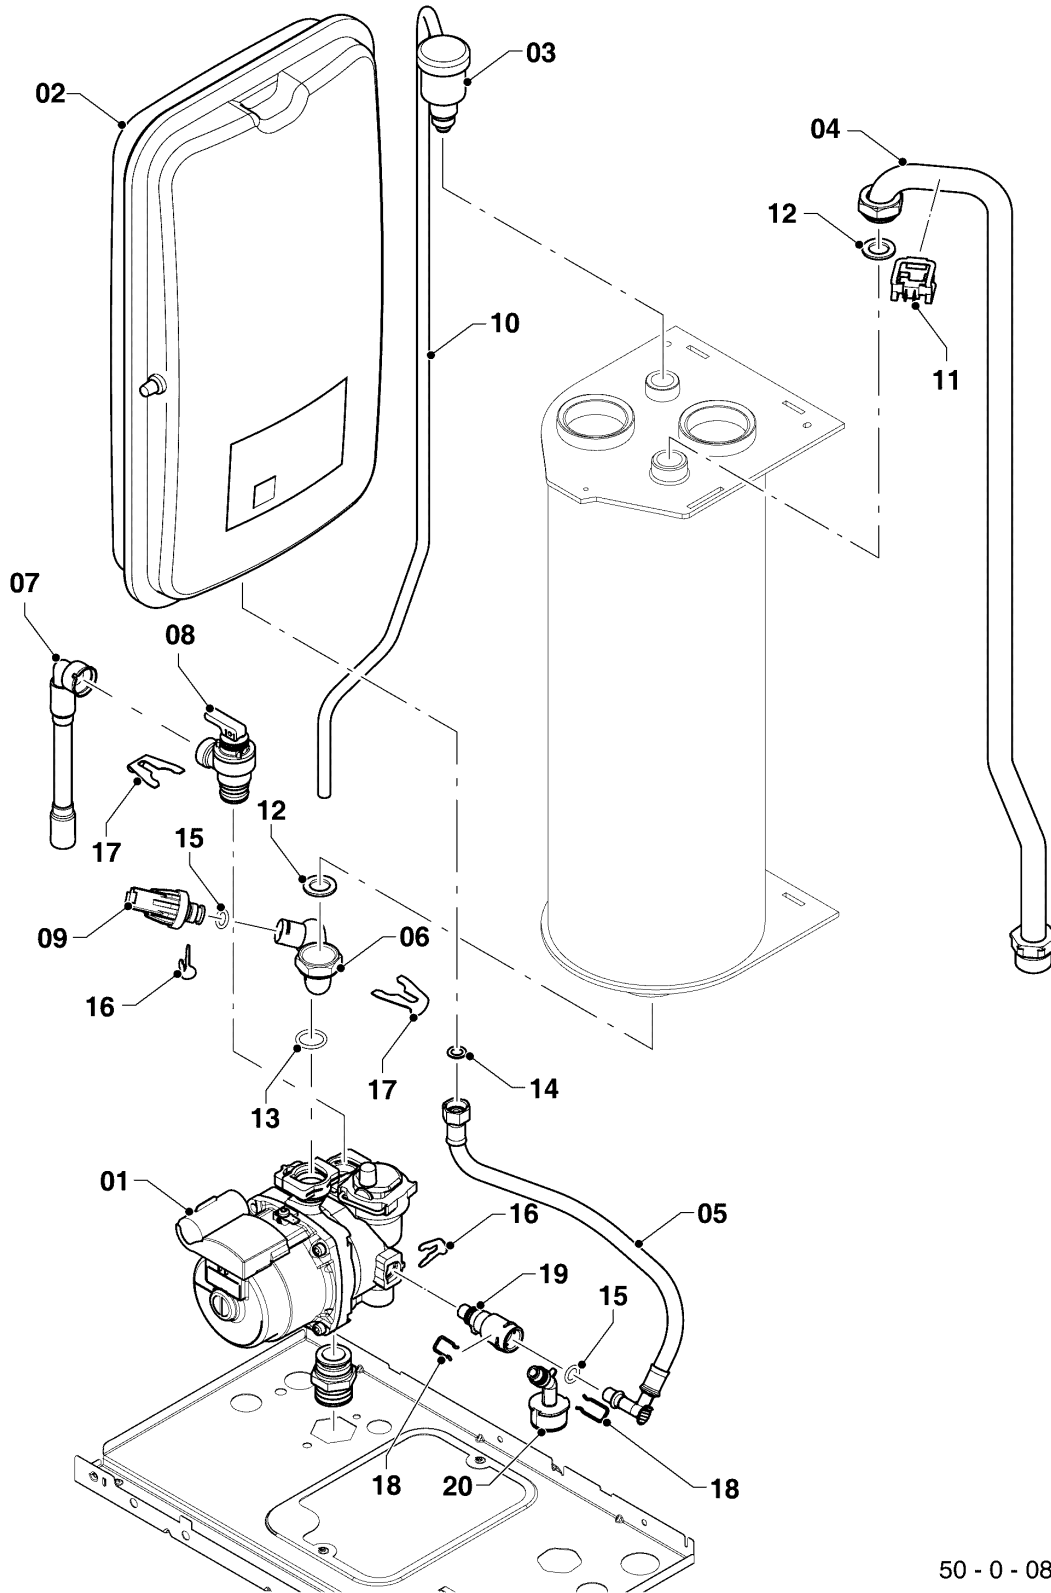

## Wall-hung boilers (electric)

21KE/14 R1 Ray RU

07 - Casing parts

Pos.	Article	Description	Note
01	0020211614	Front panel	21KE/14 R1 Ray RU, with part 10
02	0020211615	Side panel	21KE/14 R1 Ray RU, with part 10
03	0010026213	Cover plate	21KE/14 R1 Ray RU, with part 10
04	0020043720	Set - hanging v.17	21KE/14 R1 Ray RU
05	0010028700	Retainer	21KE/14 R1 Ray RU
06	0010026216	Base plate	21KE/14 R1 Ray RU, with part 10
07	0020273336	Clamp, (x5)	21KE/14 R1 Ray RU
08	0020033220	Bushing AL GP 21	21KE/14 R1 Ray RU
09	0020033218	Bushing AL GP 13,5	21KE/14 R1 Ray RU
10	0020175576	Screw, (x10)	21KE/14 R1 Ray RU
11	0010025887	Grommet for pipe	21KE/14 R1 Ray RU
12	0020140934	Company plaque Protherm	21KE/14 R1 Ray RU

# Wall-hung boilers (electric)

21KE/14 R1 Ray RU

08a - Hydraulic parts

50 - 0 - 08 - 04

## Wall-hung boilers (electric)

21KE/14 R1 Ray RU

08a - Hydraulic parts

Pos.	Article	Description	Note
01	0010044346	Pump	21KE/14 R1 Ray RU, with parts 13,15,16,17
02	0020097328	Expansion vessel	21KE/14 R1 Ray RU
03	0010025882	Automatic air vent	21KE/14 R1 Ray RU
04	0010025850	Tube	21KE/14 R1 Ray RU, with part 12
05	0020272907	Flexible tube	21KE/14 R1 Ray RU
06	0010045925	Tube	21KE/14 R1 Ray RU, with parts 12,13,17
07	0010026152	Flexible tube	21KE/14 R1 Ray RU
08	0020047005	Pressure relief valve, 3 bar	21KE/14 R1 Ray RU
09	0020079644	Sensor	21KE/14 R1 Ray RU
10	0010025862	Hose	21KE/14 R1 Ray RU
11	0020047027	Sensor, NTC	21KE/14 R1 Ray RU
12	0020039740	Gasket, (x5)	21KE/14 R1 Ray RU
13	0020014175	O-ring, (x10)	21KE/14 R1 Ray RU
14	0020097202	O-ring, (x10)	21KE/14 R1 Ray RU
15	0020014177	O-ring, (x10)	21KE/14 R1 Ray RU
16	S5466200	Clip, 10 mm, (x10)	21KE/14 R1 Ray RU
17	S5465700	Clip, 18 mm, (x10)	21KE/14 R1 Ray RU
18	0020047019	Clip, (x10)	21KE/14 R1 Ray RU
19	0010025860	Adapter	21KE/14 R1 Ray RU, with parts 15,18
20	0020172910	Pressure gauge	21KE/14 R1 Ray RU