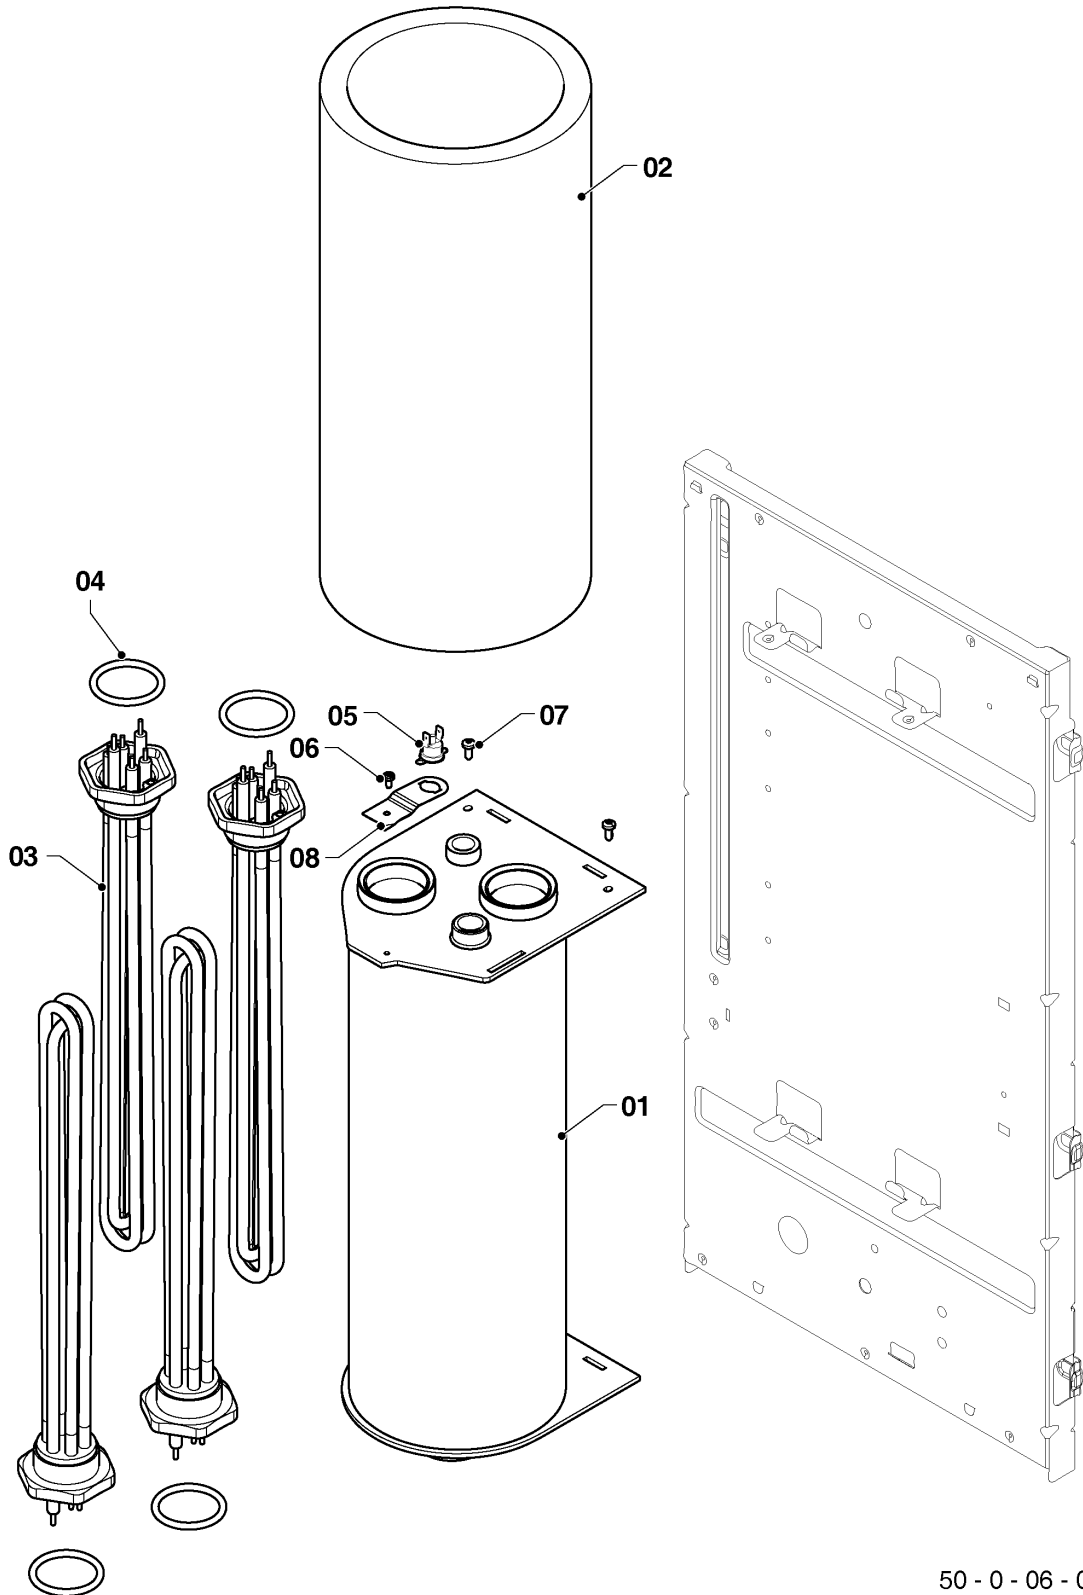

Wall-hung boilers (electric)

21KE/14 R1 Ray RU

06 - Heat exchanger

50 - 0 - 06 - 01

Wall-hung boilers (electric)

21KE/14 R1 Ray RU

06 - Heat exchanger

Pos.	Article	Description	Note
01	0010026207	Heat exchanger	21KE/14 R1 Ray RU
02	0020265335	Insulation	21KE/14 R1 Ray RU
03	0020094648	Heating element, 7kW with wires	21KE/14 R1 Ray RU
04	0020034829	O ring 45x5 (set 5 pc)	21KE/14 R1 Ray RU
05	0020094666	Thermostat, bim. 100 degC	21KE/14 R1 Ray RU
06	0010026078	Screw, (PK10)	21KE/14 R1 Ray RU
07	05493300	Screw, (x25)	21KE/14 R1 Ray RU
08	0020153337	Springclip, ST	21KE/14 R1 Ray RU