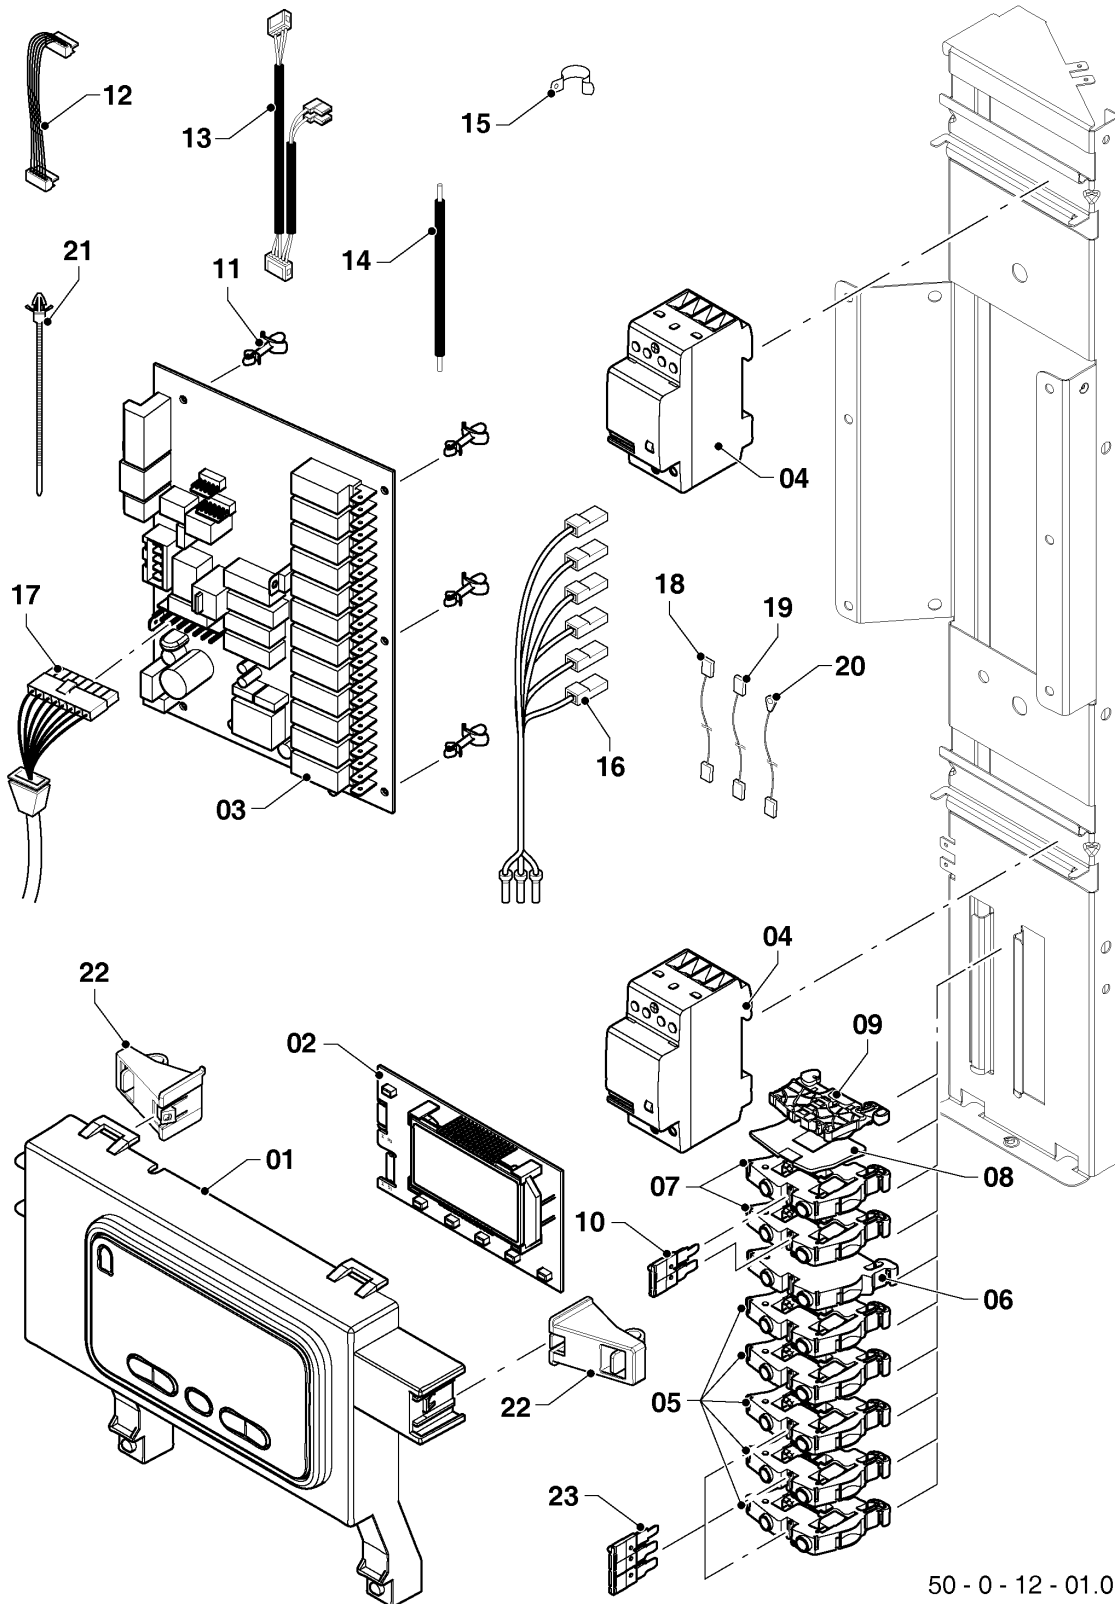

Wall-hung boilers (electric)

21KE/14 R1 Ray RU

12 - Control box

50 - 0 - 12 - 01.01

Wall-hung boilers (electric)

21KE/14 R1 Ray RU

12 - Control box

Pos.	Article	Description	Note
01	0010025867	Control panel	21KE/14 R1 Ray RU
02	0010025889	Display	21KE/14 R1 Ray RU
03	0010025877	PCB	21KE/14 R1 Ray RU
04	0020025215	Contacteur ISCH 25A	21KE/14 R1 Ray RU
05	0010026180	Clamp	21KE/14 R1 Ray RU, grey
06	0010026183	Clamp	21KE/14 R1 Ray RU, PE
07	0010026177	Clamp	21KE/14 R1 Ray RU, blue
08	0010026186	Clamp	21KE/14 R1 Ray RU
09	0010026189	Clamp	21KE/14 R1 Ray RU
10	0010026174	Jumper	21KE/14 R1 Ray RU
11	0020044646	Plastic distance spacer	21KE/14 R1 Ray RU
12	0010025871	Cable	21KE/14 R1 Ray RU
13	0010026160	Wiring harness	21KE/14 R1 Ray RU
14	0020033905	Wire Q027 VJ	21KE/14 R1 Ray RU
15	0020104971	Spring clip	21KE/14 R1 Ray RU
16	0020095625	Harness, contacteur 18-21K13	21KE/14 R1 Ray RU
16	0020094671	Harness, contacteur 18-28K13	21KE/14 R1 Ray RU
17	0010026086	Wiring harness	21KE/14 R1 Ray RU
18	0010026163	Cable	21KE/14 R1 Ray RU
19	0010026166	Cable	21KE/14 R1 Ray RU
20	0010026169	Cable	21KE/14 R1 Ray RU
21	0010026155	Cable tie	21KE/14 R1 Ray RU
22	0020211637	Support	21KE/14 R1 Ray RU
23	0010032081	Bridge	21KE/14 R1 Ray RU