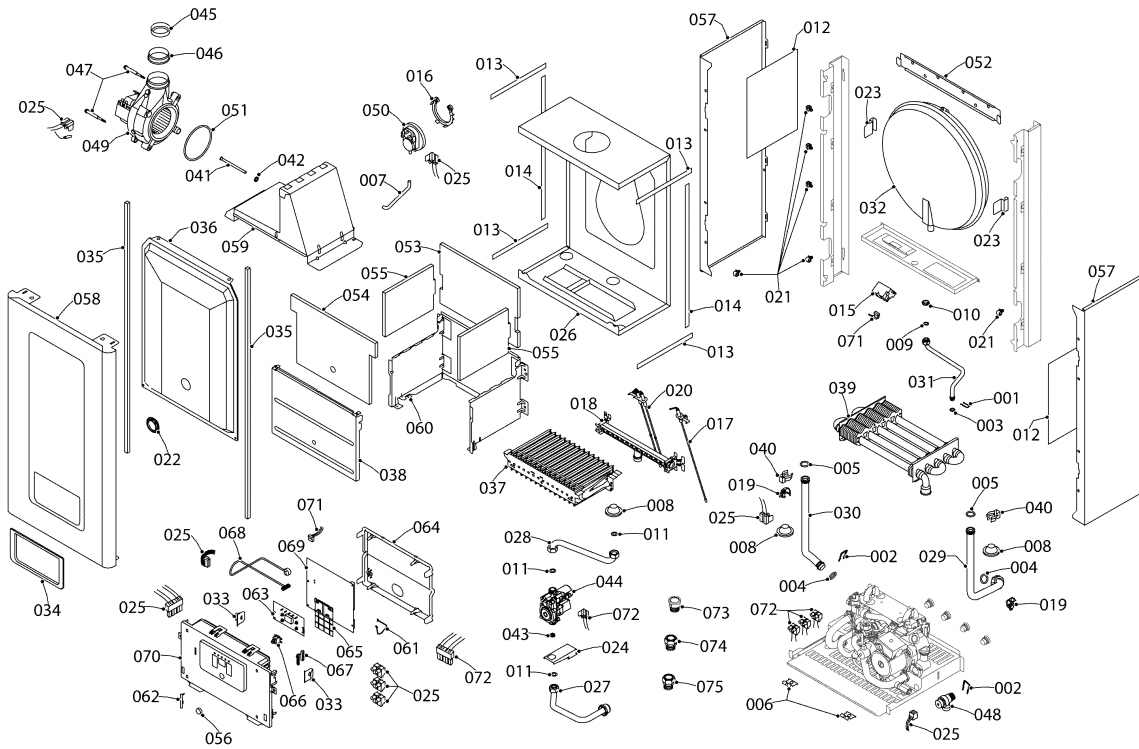

Wall-hung boilers (fan-assisted system)

24KTOR18 Panther

00 - General view

02-0-00-37

Wall-hung boilers (fan-assisted system)

24KTOR18 Panther

00 - General view

Pos.	Article	Description	Note
001	0020014164	Retaining clip, wire, (x10)	
002	0020014176	Clip, (x10)	
003	0020014177	O-ring, (x10)	
004	0020014183	O-ring, (x10)	
005	0020020741	O-ring	
006	0020020774	Support, (kit of 2)	
007	0020033263	Silicon hose to manostat	
008	0020033462	Grommet I 326 14mm	
009	0020033473	Gasket, 15x8x2, (x10)	
010	0020033836	Nut 3/8 low	
011	0020033932	Sealing ring, AFM 34 18x10x2, (x10)	
012	0020034106	Reflex foil -II	
013	0020035052	SELF ADH.SEAL TAPE 10x15x207	
014	0020034692	Self adhes. seal tape 15X488X10	
015	S5742700	Spark generator	
016	0020034773	Air pressure switch holder - HC	
017	0020034840	Ionisation electrode DIN	
018	2000801889	Manifold - Gas G20	
019	0020035043	Mount sensor 18mm-JS3227/17	
020	0020035528	Ignition electrode DIN	
021	0020035609	sWire gripping 0174820	
022	0020043950	Inspection gasket - silicon	
023	0020049253	Bracket side exp. vessel	
024	0020049254	Bracket gas valve	
025	0020072162	Harness, main, FAN	
026	0020049257	Turbo-chamber 18	
027	0020049262	Gas pipe bottom 18	
028	0020049263	tube, upper 18	
029	0020049264	tube, input 18	
030	0020049265	Pipe HVV output 18	