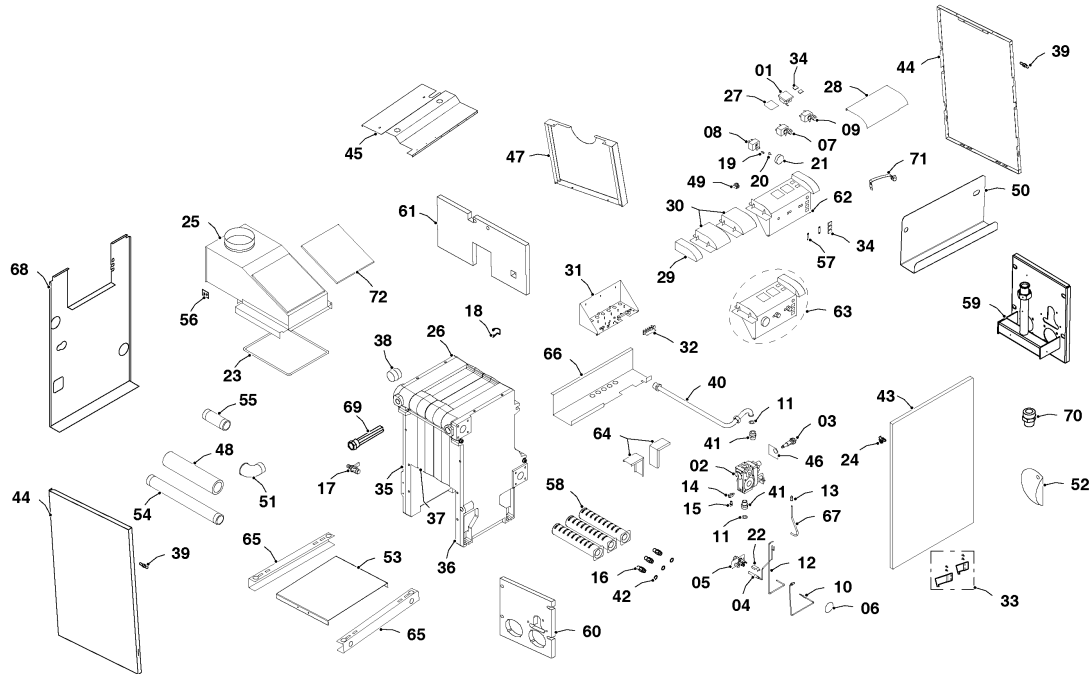

Напольные котлы (атмосферный)

50TLO15 B

00 - Представление

Примечание 1: TLO 15-B с теплообменником BIASI от завод. номера свыше 211025xxxxxx (с 25-ой недели 2010г.)

Примечание 2: Возврат к конструкции TLO 15 без индекса „B” от завод. номера 211139xxxxxx (от 39-ой недели 2011 г.) - запчасти под TLO 15 без индекса „B”

Примечание 3: Возврат к конструкции TLO 15-B от завод. номера 211328xxxxxx (от 28-ой недели 2013 г.) - запчасти под TLO 15 с индексом „B”

03 - 0 - 00 - 26.01

Напольные котлы (атмосферный)

50TLO15 B

00 - Представление