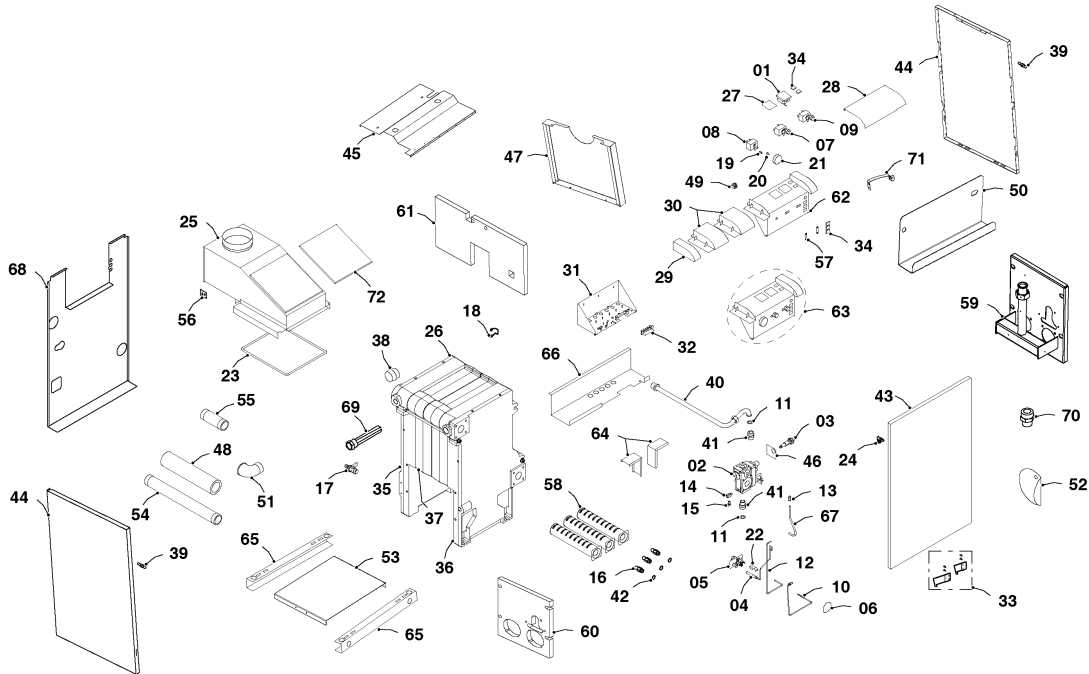

Напольные котлы (атмосферный)

30TLO15 B

00 - Представление

Примечание 1: TLO 15-B с теплообменником BIASI от завод. номера свыше 211025xxxxxx (с 25-ой недели 2010г.)

Примечание 2: Возврат к конструкции TLO 15 без индекса „B” от завод. номера 211139xxxxxx (от 39-ой недели 2011 г.) - запчасти под TLO 15 без индекса „B”

Примечание 3: Возврат к конструкции TLO 15-B от завод. номера 211328xxxxxx (от 28-ой недели 2013 г.) - запчасти под TLO 15 с индексом „B”

03 - 0 - 00 - 26.01

Напольные котлы (атмосферный)

30TLO15 B

00 - Представление