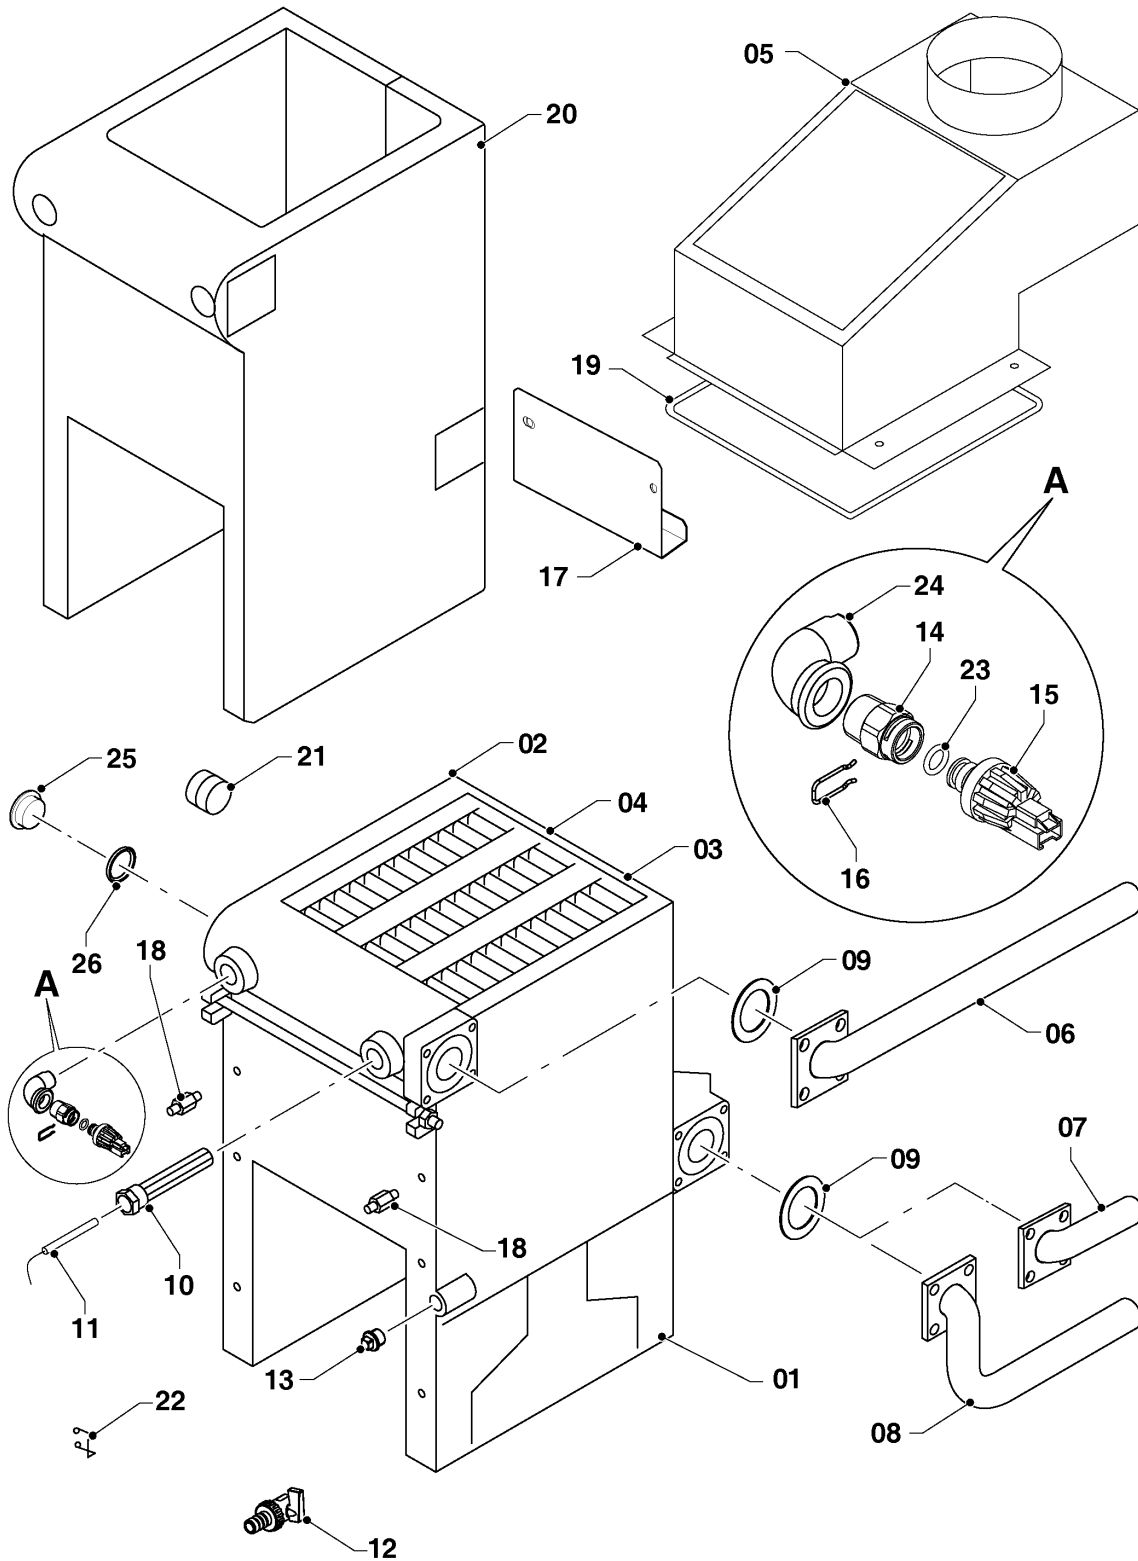

Напольные котлы (атмосферный)

20KLOM17 Медведь

06 - Теплообменник

03 - 0 - 06 - 02.03

Напольные котлы (атмосферный)

20KLOM17 Медведь

06 - Теплообменник

Поз.	Артикульный номер	Описание	Указание, замечание
01	0020033959	Теплообменник (3-секции)	20KLOM17 Медведь
02	0020025265	Чугунная секция - (левая)	
03	0020025266	Чугунная секция - (правая)	
04	0020025267	Чугунная секция - (средняя)	
05	0020230838	Стабилизатор тяги	
05	0020033795	Стабилизатор тяги 30Li v13	
05	0020118390	Стабилизатор тяги 40TLO	
05	0020118391	Стабилизатор тяги 50TLO	
06	0020033907	Трубка котла (подача) - v13	
07	0020033908	Трубка котла (обратка) - v13	
08	0020033976	Трубка котла обр.SW KLZ13	не для этого прибора
09	0020033476	Прокладка 60x40x2	
10	0020027557	Гильза для 4 датчиков	
11	0020232003	Жгут проводов	
12	0020044776	Клапан сливной	
13	0020056498	Заглушка 3/8"	
14	0020230839	Ниппель	
15	0020079644	Датчик давления	
16	0020047019	Зажимная скоба, (10 шт)	
17	0020033797	Отражатель 20 Li v.13	
17	0020033798	Отражатель 30 Li v.13	
17	0020033922	Отражатель 40 Li v13	
17	0020033927	Отражатель 50 Li v13	
18	0020033830	Винт ограничительный M8	
19	0020033481	Уплотнительный шнур 15x2	
20	0020049362	Изоляция теплообмен. 20 кВт	
20	0020049363	Изоляция теплообмен. 30 кВт	
20	0020049359	Изоляция теплообмен. 40 кВт	
20	0020049361	Изоляция теплообмен. 50 кВт	
21	0020027559	Ниппель