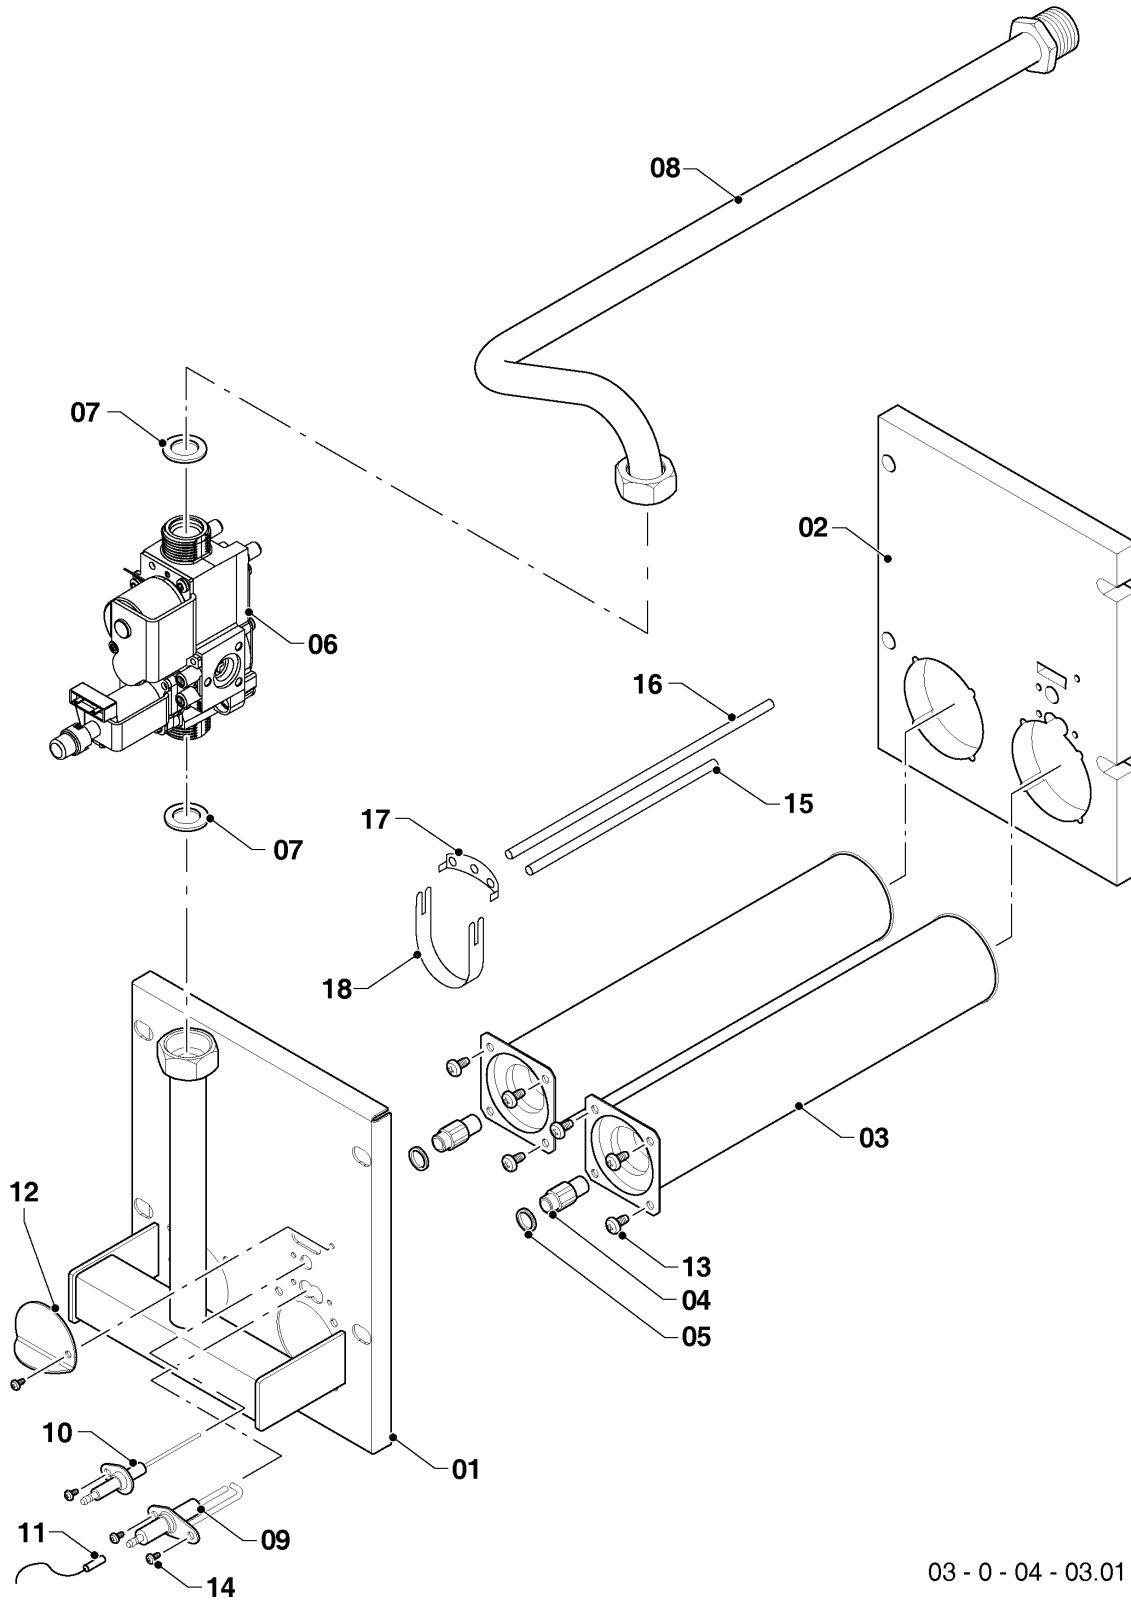

Напольные котлы (атмосферный)

20KLOM17 Медведь

04 - Горелка

03 - 0 - 04 - 03.01

Напольные котлы (атмосферный)

20KLOM17 Медведь

04 - Горелка

Поз.	Артикульный номер	Описание	Указание, замечание
01	0020044025	Основание горелки 20KLZ15	
01	0020034956	Основание горелки 30KLZ15	
01	0020044026	Основание горелки 40KLZ15	
01	0020058467	Основание горелки 50KLOM/50KLZ	
02	0020034018	Изоляция горелки LI 20	
02	0020034019	Изоляция горелки LI 30	
02	0020033963	Изоляция горелки 40KLOK13	
02	0020033966	Изоляция горелки 50KLOK13	
03	0020034628	Горелочные трубы 103.2571.00	природный газ
03	0020025292	Горелочные трубы (40-60)	LPG
04	0020033277	Форсунка для горелки 2,65мм	природный газ
04	0020027525	Форсунка для горелки ПБ1,7мм	LPG
05	0020035252	Прокладка 14x10x1 Cu-плоск.(20,30)	
06	0020228138	Газовый клапан	
07	0020027665	Прокладка 24x15x2, (10 шт)	
08	0020034944	Газовая трубка 465 v.15 (20-50)	
09	0020027508	Электрод (розжиг), ZE 588	
10	0020027505	Электрод (ионизационный), для KLO	
11	0020230837	Кабель	20KLOM17 Медведь
12	0020034066	Створка -II	
13	0020014188	Шуруп, (10 шт)	
14	0020046933	Шуруп, (10 шт)	
15	0020027612	Охлаждающий стержень 205мм	LPG
16	0020025237	Охлаждающий стержень (20,30)	LPG