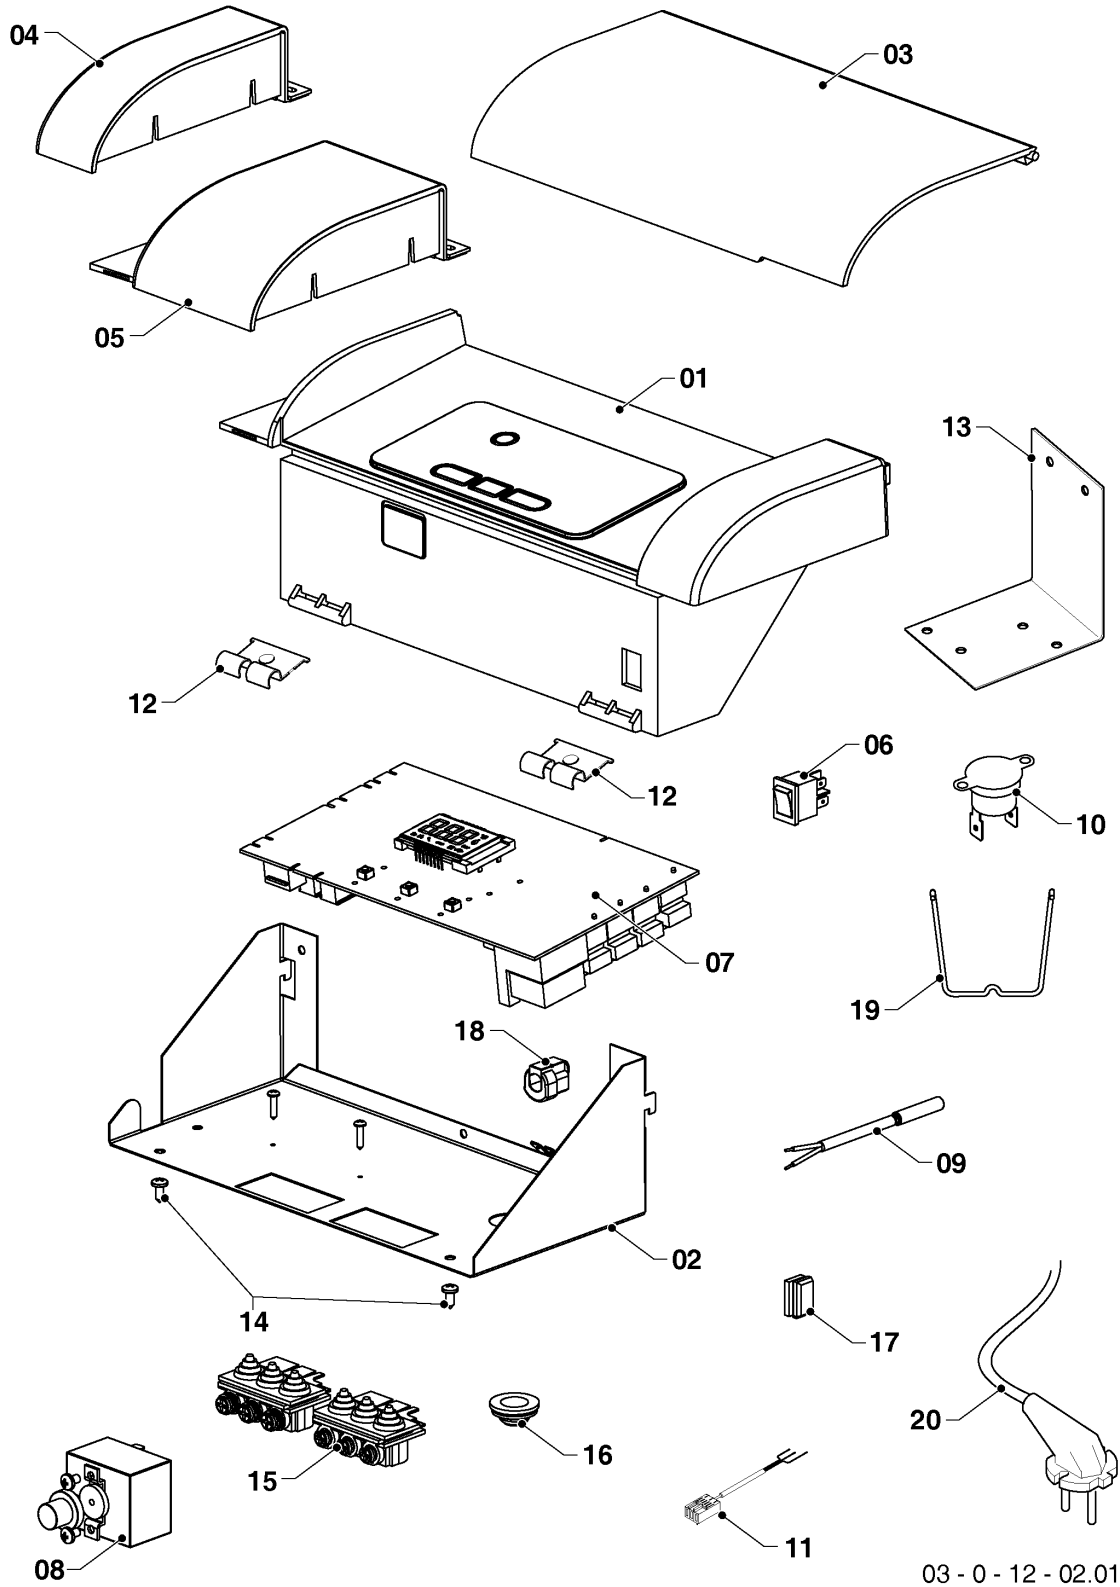

Напольные котлы (атмосферный)

20KLOM17 Медведь

12 - Панель управления

Напольные котлы (атмосферный)

20KLOM17 Медведь

12 - Панель управления

Поз.	Артикульный номер	Описание	Указание, замечание
01	0020231999	Панель управления	
02	0020232000	Панель облицовки, верх.	
03	0020232001	Панель облицовки, верх.	
04	0020232002	Облицовка, лицевая панель	
05	0020232005	Облицовка, лицевая панель	
06	0020033233	Выключатель сетевой	
07	0020260655	Плата управления KLOM/KLZ v17	
08	0020137098	Термостат аварийный	
09	0020232003	Жгут проводов	
10	0020033302	Термостат биметал.обрат.65°C	
11	0020234873	Кабель	
12	0020221592	Держатель	
13	0020033878	Крепление термостата Li30,50	
14	0020046933	Шуруп, (10 шт)	
15	0020079417	Фиксатор кабеля	
16	0020044965	Прокладка, (10 шт)	
17	0020175568	Заглушка, (5 шт)	
18	0020033838	Переходник кабельный - пласт.	
19	0020034937	Зажим коннектора ELT	
20	0020232004	Кабель