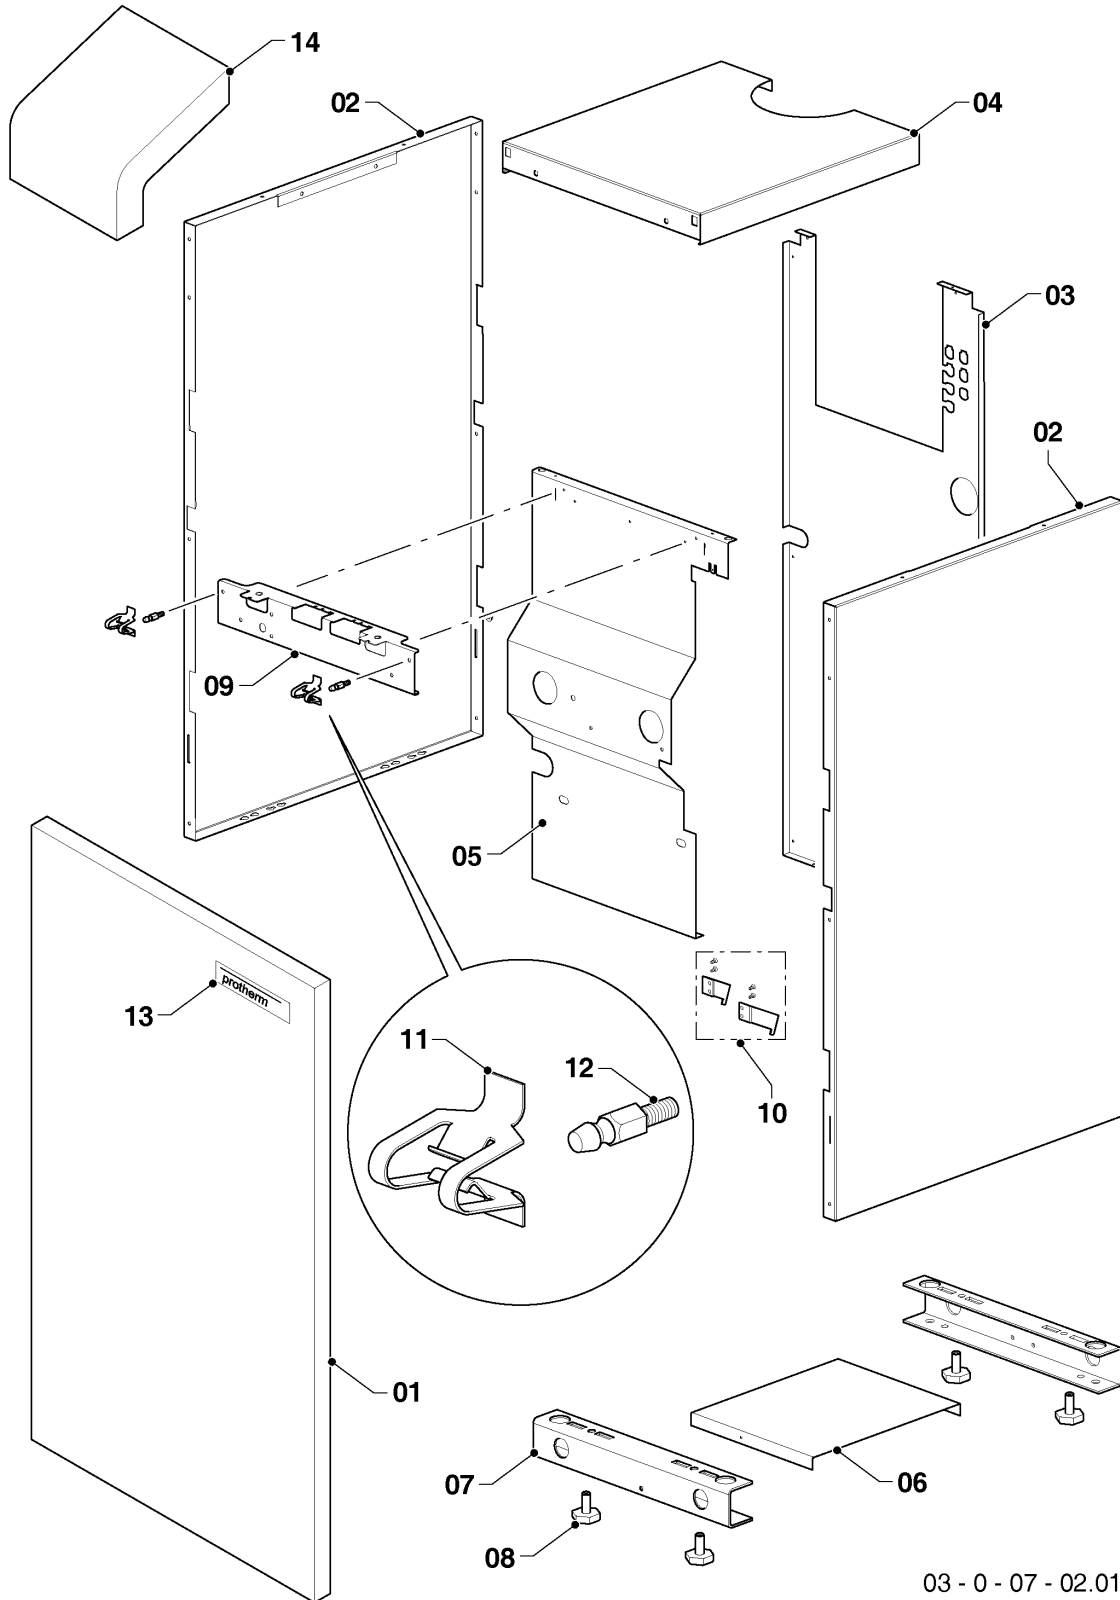

Напольные котлы (атмосферный)

20KLOM17 Медведь

07 - Облицовка

03 - 0 - 07 - 02.01

Напольные котлы (атмосферный)

20KLOM17 Медведь

07 - Облицовка

Поз.	Артикульный номер	Описание	Указание, замечание
01	0020035586	Панель облицов.(перед.) 20 Li v13	20KLOM17 Медведь
02	0020118494	Панель облицовки (бок.) 20-50 PLO, TLO	
03	0020049343	Панель облицовки (задн.) 20	20KLOM17 Медведь
04	0020049355	Панель облицовки (верх.) 20 кВт	20KLOM17 Медведь
05	0020049347	Кожух передний (внутренний) 20	20KLOM17 Медведь
06	0020033865	Отражатель II - 20Li v13	20KLOM17 Медведь
07	0020049367	Рама UNI 20	20KLOM17 Медведь
08	0020049342	Ножка	
09	0020230844	Держатель	20KLOM17 Медведь
10	0020033910	Фиксатор панели Л+П	
11	0020033555	Зажим 16	
12	0020034772	Крепление панели облицовки	
13	0020035103	Этикетка PROTHERM 70	
14	0020033864	Изоляция 20Li v13	20KLOM17 Медведь