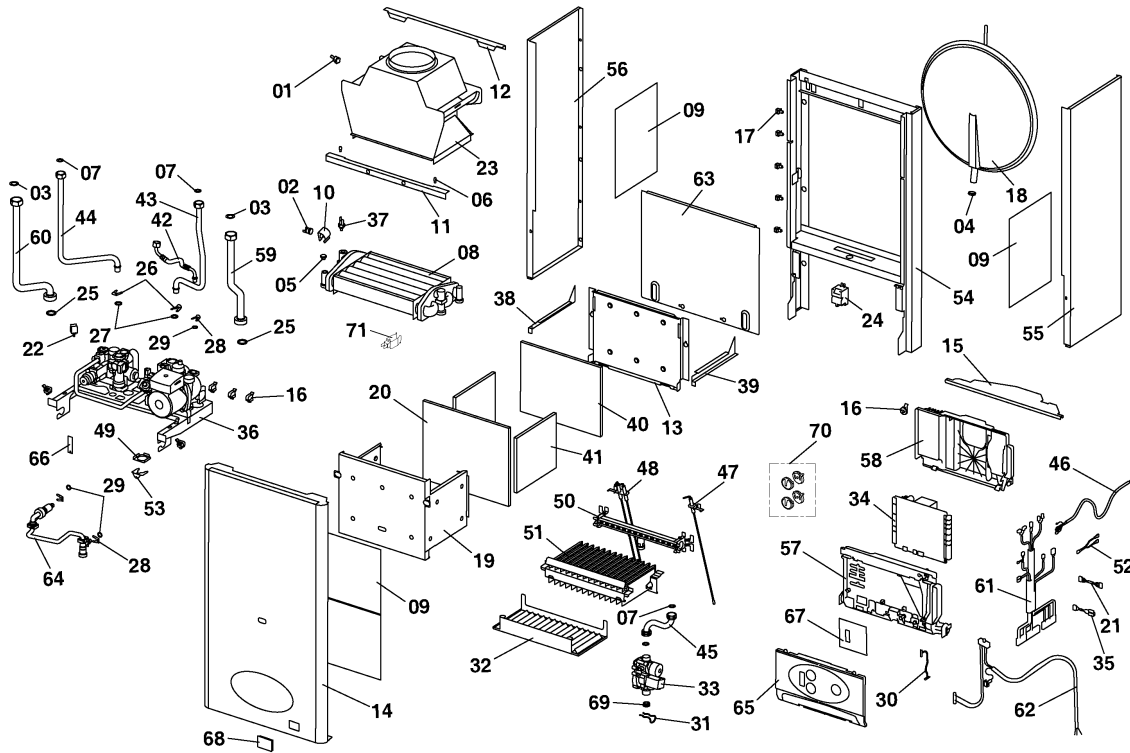

Настенные котлы (атмосферный двухконтурный)

23BOVERD Рысь

00 - Представление

02 - 0 - 00 - 03.01

Настенные котлы (атмосферный двухконтурный)

23BOVERD Рысь

00 - Представление

Поз.	Артикульный номер	Описание	Указание, замечание
01	0020027661	Термостат биметал.обратим.80°C	
02	0020027537	Термостат биметал.необрат.95°C	
03	0020027665	Прокладка 24x15x2, (10 шт)	
04	0020033836	Гайка 3/8	
05	0020033860	Заглушка гидроблока 1/8	
06	0020033921	Ограничитель	
07	0020033932	Прокладка, 18x10x2, (10 шт)	
08	0020025297	Теплообменник 082.01501	
09	0020034106	Фольга-отражатель - II	
10	0020034145	Зажим термопредохранителя	
11	0020034163	Крепежная планка	
12	0020035608	Держатель стабилизатора тяги J	
13	0020034685	Панель камеры сгорания	
14	0020035279	Облицовка	
15	0020034690	Крепежная планка	
16	0020034693	Зажим кабельный 057656	
17	0020035609	Зажим кабельный 0174820	
18	0020027611	Расширительный бак 5л-W	
19	0020034699	Корпус камеры сгорания E	
20	0020034700	Изоляция SK 242x290	
21	0020034704	Жгут проводов	
22	0020027613	Датчик D 13-15мм	
23	0020027614	Стабилизатор тяги D126 BOVE	
24	S5742700	Трансформатор розжига	
25	0020014183	Прокладка (10 шт)	
26	0020034720	Зажим	
27	0020034721	Прокладка, 3.6x13, (10 шт)	
28	0020034722	Зажим	
29	0020034723	Прокладка, 2.4x9.6, (10 шт)	
30	0020034724	Стопорный шнур	