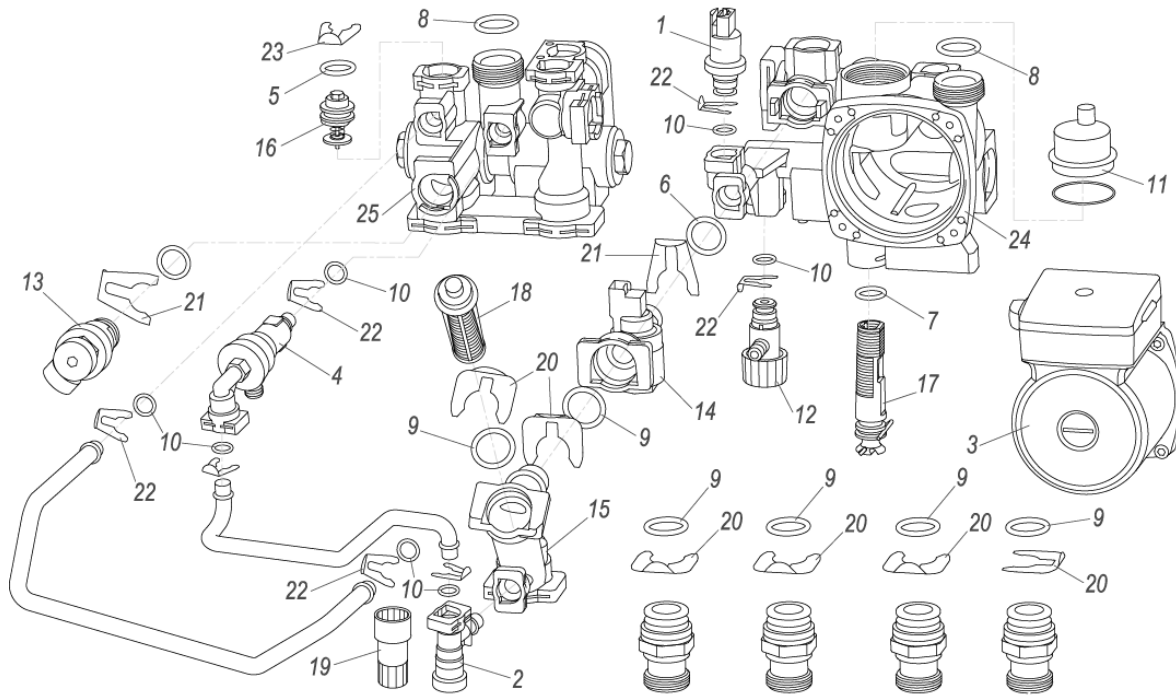

Настенные котлы (атмосферный двухконтурный) 23BOVERD Рысь 08 - Гидравлические части 23BXVE (IWC-DIN)

HYDROBLOK 23BXVE
(IWC-DIN)

02 - 0 - 08 - 05

Настенные котлы (атмосферный двухконтурный)

23BOVERD Рысь

08 - Гидравлические части 23BXVE (IWC-DIN)

Поз.	Артикульный номер	Описание	Указание, замечание
001	S5720500	Датчик давления	
002	S1007000	Клапан подпитки	
003	S1005200	Двигатель насоса 1000L/H	доступен до 2021 года, затем заменен на насос НЕР
003	0010030686	Заглушка	
003	0010026674	Заглушка	
003	0010035670	Насос, высокоэффективный ((НЕР))	
004	0020027681	Обратный клапан - (пластик)	
005	2000801943	Прокладка, (25 шт)	
006	2000801948	Прокладка, (20 шт)	
007	S5466400	Прокладка, (20 шт)	
008	S5466500	Прокладка, (20 шт)	
009	2000801956	Прокладка (10 шт)	
010	2000801950	Прокладка (20 шт)	
011	S1005600	Автоматический воздухоотводчик	
012	S1006300	Насадка на сливной кран	
013	0020047005	Предохранительный клапан, 3 bar	
014	2000801910	Датчик протока ГВС	
015	S1020600	Трубка	
016	S5261700	БАЙПАС	
017	2000801897	Фильтр теплоносителя	
018	S1006900	Фильтр санитарной воды	
019	S1006800	Пластиковая ручка-удлиннитель	
020	S5455000	Фиксатор, 20 мм, (10 шт)	
021	S5465700	Фиксатор, 18 мм, (10 шт)	
022	S5466200	Фиксатор, 10 мм, (10 шт)	
022	2000801951	Зажимная скоба, (10 шт)	Замена на S5466200
023	S5490900	Clip, 13.5 mm, (x15)	
024	2000801900	Гидроблок пласт.-вход